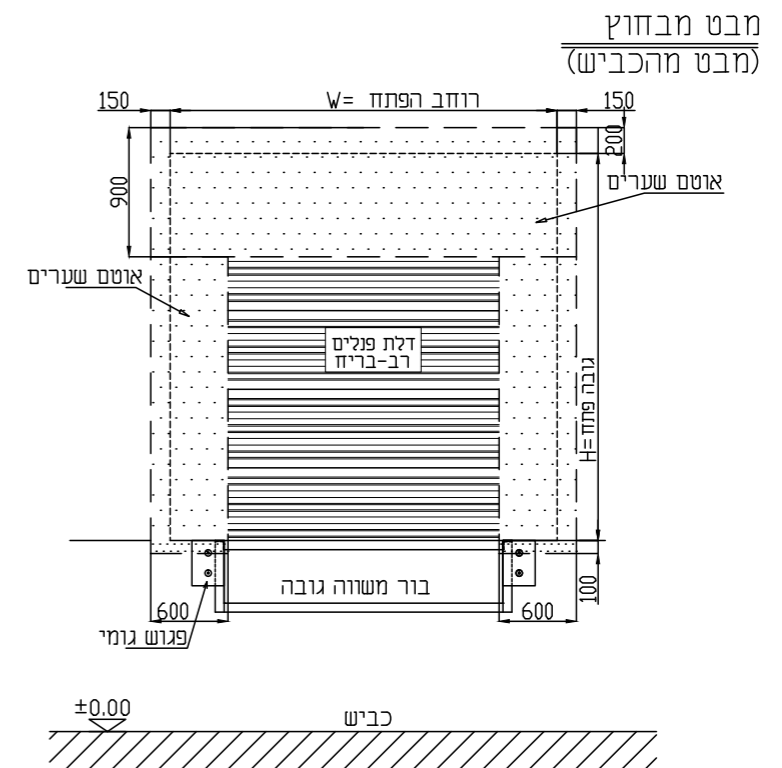

אוטם שערים טלסקופי | דגם DOCK SHELTER

שרטוט טכני