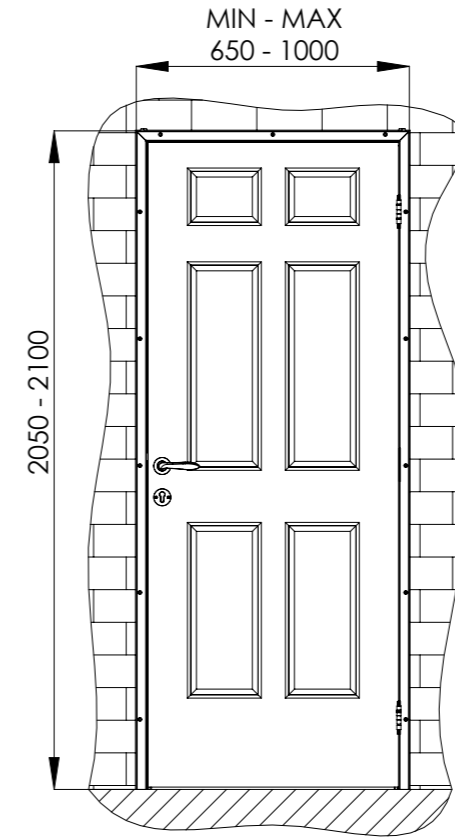

צבעי אבקה על פי קטלוג RAL של רב-בריח

דלתות פנים | סדרת סאנדור

שרטוט טכני

משקוף WPC

עבור עובי קיר 95-175

מפרט טכני

מידע כללי	כנף שטופקוט מפלדה מגולוונת בעובי 0.6 מ"מ, מילוי פוליאוריטן מוקצף וסף אלומיניום תחתון מסגרת היקפית מעץ צבוע סוגי משקופים: משקוף בנייה, משקוף הלבשה ומשקוף פולימרי.
פרזל ועזרים	פרזל מעוצב בגמר ניקל מנעול 101/מגנטי צירי ספר.
תוספות לבחירה	מבחר עיצובים לבחירה מחזיר שמן.
מידות	רוחב כנף: 632/710/810/861/910 מ"מ • גובה כנף: 2,020 מ"מ.