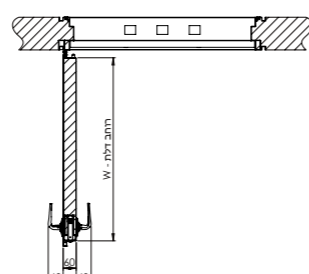

דלת חד כנפית