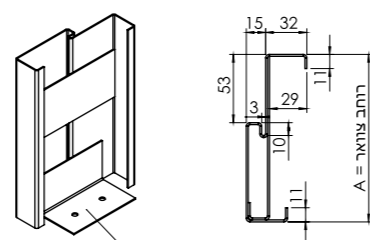

עם הכנה לאטם היקפי

פח פלדה מגולוונת 1.50 מ"מ

חובק גבס

דגם C מרותך לקירות גבס (מק"ט 0160)

עם הכנה לאטם היקפי

פח פלדה מגולוונת 1.25 מ"מ

חובק גבס

אומנויות מותאם לחבוי (מק"ט 0183)