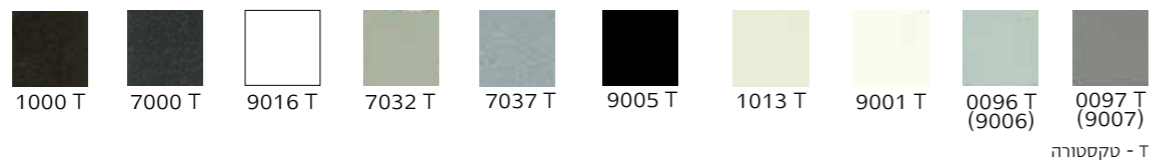

שלושה צירי פייב

מנעול ISEO פאניק

ידית שחורה אש

סוגי גימור

צבעי אבקה על פי קטלוג RAL של רב-בריח

T - טקסטורה

חיפוי וינוריט (PVC)

הגוונים להמחשה בלבד • יתכנו הבדלים בגוון הסופי