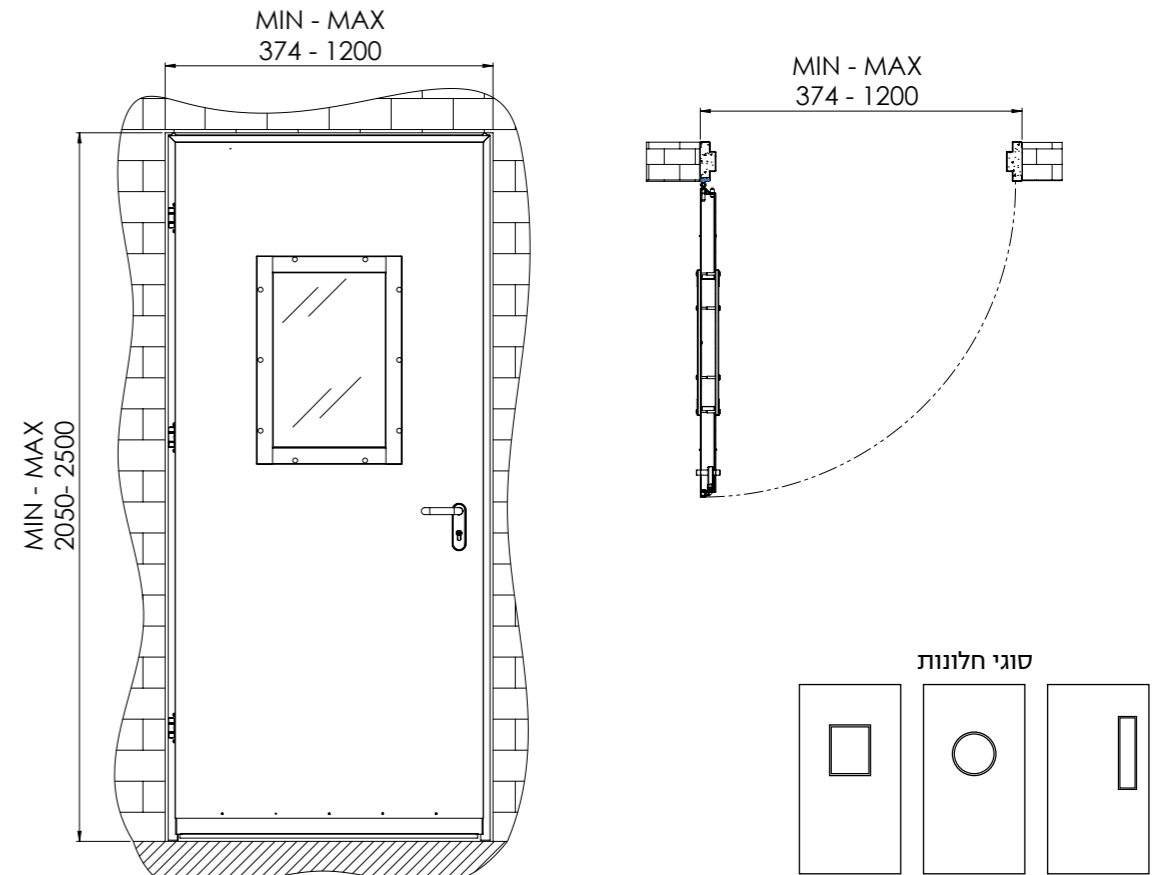

על מנת שתבטיחו לעצמכם ביטחון מירבי באיכות הגבוהה ביותר, וודאו שבחרתם מוצר מקורי מבית רב-בריח.

דלתות אש 30 דקות | מודל FWB

שרטוט טכני

סוגי חלונות

מפרט טכני

מידע כללי	הדלת בנויה מפלדה מגולוונת עם חיזוקים פנימיים במילוי צמר סלעים אטם תופח בהיקף הדלת אינסטרט תחתון טלסקופי מתכוונן לשליטה על גובה הדלת.
פרזול ועזרים	ידית פלדה מחופה פלסטיק בגוון שחור סוגר הידראולי (מחזיר שמן) חלון אש מלבני במרכז הדלת או מאורך בצד מנעול או עגול.
תוספות לבחירה	ידית קבועה או ידית נעה מנגנון נעילה וצילינדר כפתור.
מידות	חד כנפוי: רוחב משקוף 374-1,200 מ"מ. גובה משקוף 2,050-2,500 מ"מ.
הערות	לא ניתן להרכיב ידית בהלה.