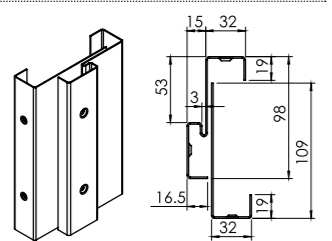

חבוי מתכוונן (מק"ט 0194)

פח פלדה מגולוונת 1.25 מ"מ

משקוף כיסוי