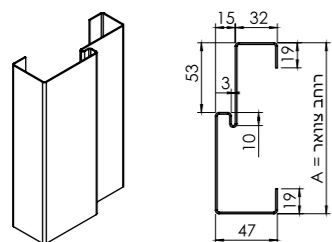

*מרותך ליציקה בקירות בטון

אש מתועש (מק"ט 0187)

פח פלדה מגולוונת 1.5 מ"מ

משקוף ליציקה בקירות מתועשים

*מרותך ליציקה בקירות בטון

*ניתן להזמין משקופים לדלתות כפולות עד מידת רוחב 2,700 מ"מ

דגם C (מק"ט 0160)

פח פלדה מגולוונת 1.25 מ"מ