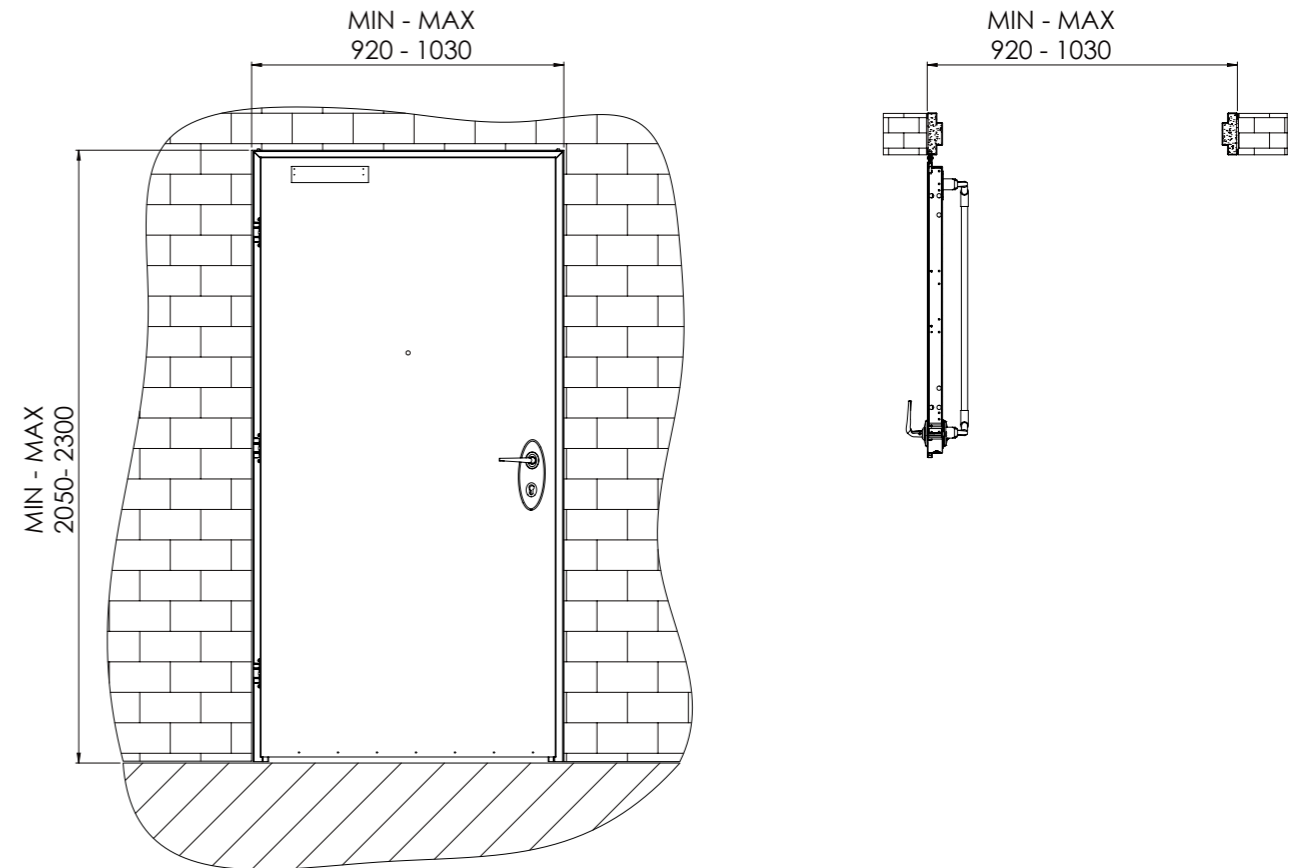

צד חיצוני

סוגי גימור

צבעי אבקה על פי קטלוג RAL של רב-בריח

דלת כניסה עמידת אש | דגם 408 מ'

שרטוט טכני

מפרט טכני

מידע כללי	דלת כניסה עמידת אש בנויה מפלדה מגולוונת אטם תופח עמיד אש בהיקף הדלת אינסטרט תחתון טלסקופי מתכוונן לשליטה על גובה הדלת.
פרזול ועזרים	פרזול דגם "שוהם" אליפטי מנעול וצילינדר רב בריחי תוצרת רב-בריח (RB) בריח תחתון (מנגנון תגבור) בצד הדלת להגברת הביטחון, בריח עליון ובריח אחורי קבוע עינית הצצה טלסקופית עמידת אש מחזיר שמן חיצוני.
תוספות לבחירה	מבחר רב של גווני צבע בטקסטורה.
מידות	חד כנפוי: רוחב משקוף 920-1,030 מ"מ. גובה משקוף 2,050-2,300 מ"מ.
הערות	בעלת הפחתות רעש 34DB.