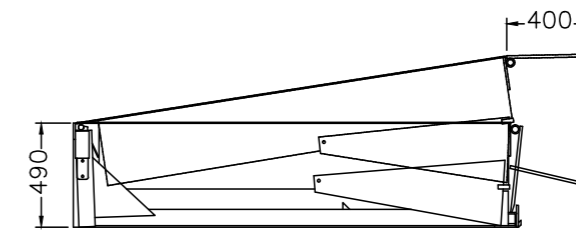

* באחריות המזמין להכין את הפתח בשלמותו - לפי הנחיות רב-ברייח ולבצע הזנה חשמלית וחיבור חשמל סופי למנועים במידה ויוקנו.

משווא גובה | דגם BLUE GIANT

שרטוט טכני

תוכנית - מבט על

מבט צד

הכנת בור למשווא גובה רב בריח