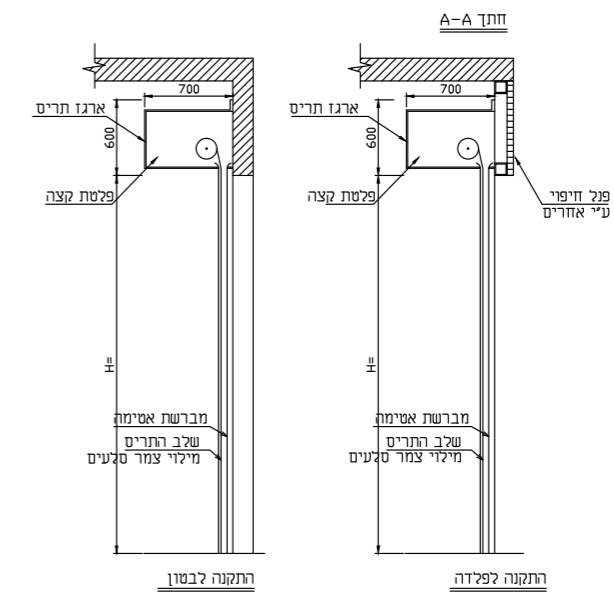

מחסום זרוע חשמלי תוצרת חברת רב-בריח. המחסום מיועד לבקרת כניסה ויציאה ומתוכנן למספר רב של הפעלות במהירות גבוהה. מחסום הזרוע מותאם לחניות ומפעלים.

תוכן טכני

מפרט טכני

מידע כללי	מחסום זרוע חשמלי מאפשר כניסה מהירה ונוחה לחניון, ומיועד לווסת כניסת רכבים מורשים בלבד. מחסום הזרוע הינו האמצעי היחיד שיכול להבטיח מקום חנייה פנוי בכל שעות היממה. הצבת מחסום זרוע חשמלי מבטיחה שרק אנשים / רכבים מורשי כניסה יוכלו להיכנס לחנייה. מיועד לווסת כניסת רכבים מורשים בלבד.
פרזול ועזרים	מנגנון בטיחות נגד קריסה זרוע אלומיניום עמידה מנורות לד בתחתית הזרוע אביזרים מוגני UV ועמידים לתנאי מזג האוויר אפשרות לפתיחה ידנית בזמן חירום פעולת המחסום מאוזנת ע"י קפיצים.
תוספות לבחירה	פעלה ע"י שלט רחוק הפעלה ע"י טלפון נייד הפעלה ע"י לחצן הפעלה ניתן לשילוב כחלק ממערכות בקרה לחניונים.
מידות	מחסומים ברוחב עד 4 מטר מחסומים ברוחב בין 4-6 מטר.

* באחריות המזמין להכין את הפתח בשלמותו - לפי הנחיות רב-בריח ולבצע הזנה חשמלית וחיבור חשמל סופי למנועים במידה ויותרנו.