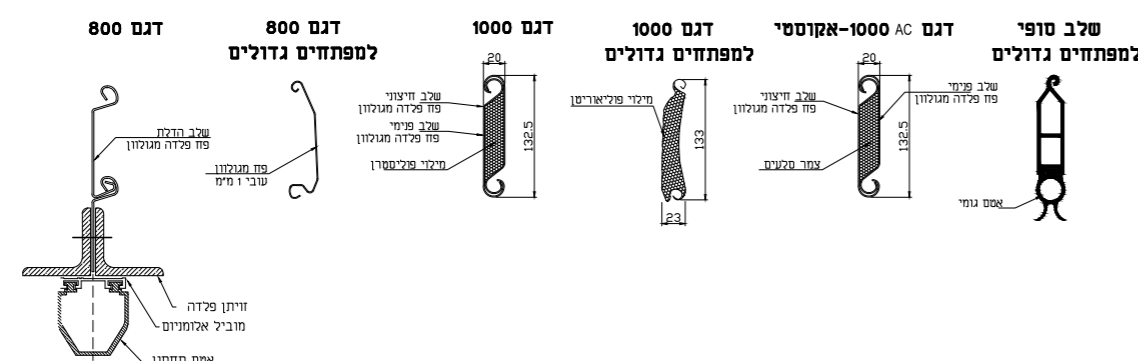

מפרט טכני

מסך הדלת	התריס עשוי משלבי פלדה מגולוונים וצבועים לבן או כסוף בתנור המושחלים זה בתוך זה, ויוצרים מסך חלק. בצידי כל שלב שני מחובר מוביל מאוקולון לצורך החלקה בתוך המסילות. *דגם 1000 הינו בעל דופן כפולה כאשר בין 2 הדפנות קלוא חומר בידוד.
מנגנון ההרמה	התריס נגלל על גליל מצינור פלדה עבה דופן המותאם לרוחב הדלת ולמשקל המסך. הגליל תפוס בשני צידי למשקוף ע"י תפסניות עליונות. תפסניות עליונות - מפלדה עם חיזוקים, מחוברות לקיר.
מנעולי רוח (ווי סערה)	במידת הצורך יסופקו ויותקנו מנעולי רוח (ווי סערה) במידות התואמות את המסילה על מנת לאפשר התנגדות לכוחות רוח.
מפרט טכני להפעלת חשמלית	להפעלת הדלת תסופק יחידת הפעלה חשמלית תלת פאזית המתאימה למשקל הדלת ההפעלה הכוללת: מנוע חשמלי תמסורת הפחתת מהירות וקופסת פיקוד. הפיקוד ליחידה זו פועל במתח נמוך. ההפעלה החשמלית כוללת מערכת ניתוק והפעלה ידנית.
תוספות לבחירה	צביעת הדלת פנים חוץ לפי קטלוג RAL פנס מהבהב / צופר מזמזם • עיניים אלקטרוניות • לולאות השראה • הפעלה מרחוק באמצעות שלט • הפעלה סולארית.
מידות	רוחב: 1-12 מ' / גובה: 1-9 מ'.

* באחריות המזמין להכין את הפתח בשלמותו - לפי הנחיות רב-בריח ולבצע הזנה חשמלית וחיבור חשמל סופי למנועים במידה ויותקנו.