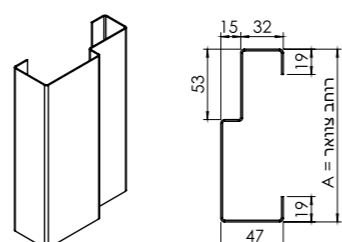

דגם C מרותך (מק"ט 0184)

פח פלדה מגולוונת 1.25 מ"מ

חובק גבס