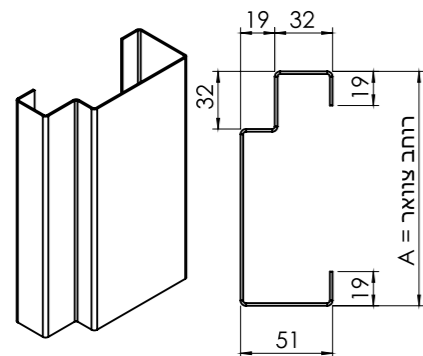

משקופים לדלתות אש

בנייה דגם C (מק"ט 0199)

פח פלדה מגולוונת 1.5 מ"מ

בנייה