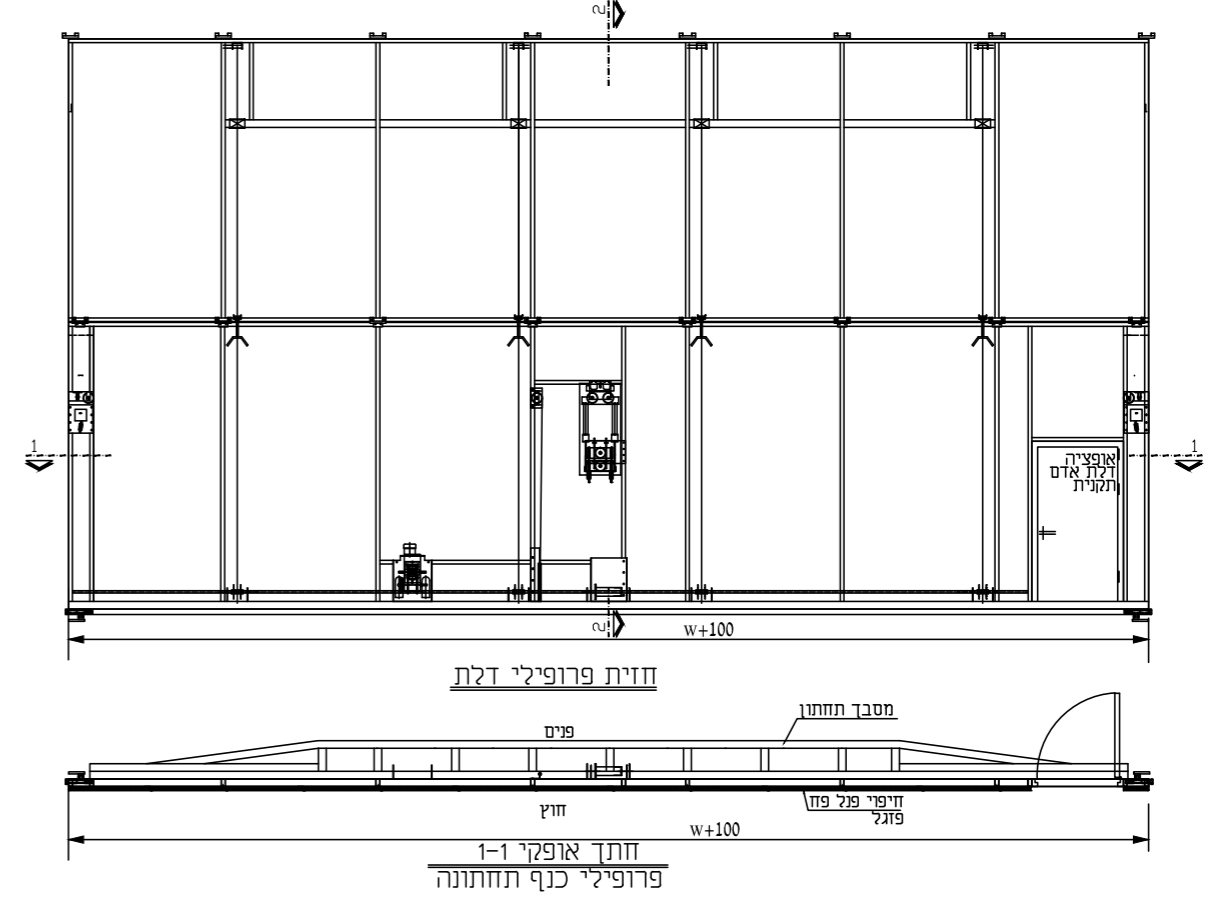

שרטוט טכני

חזית אנכי 2-2 דלת מצב סגור