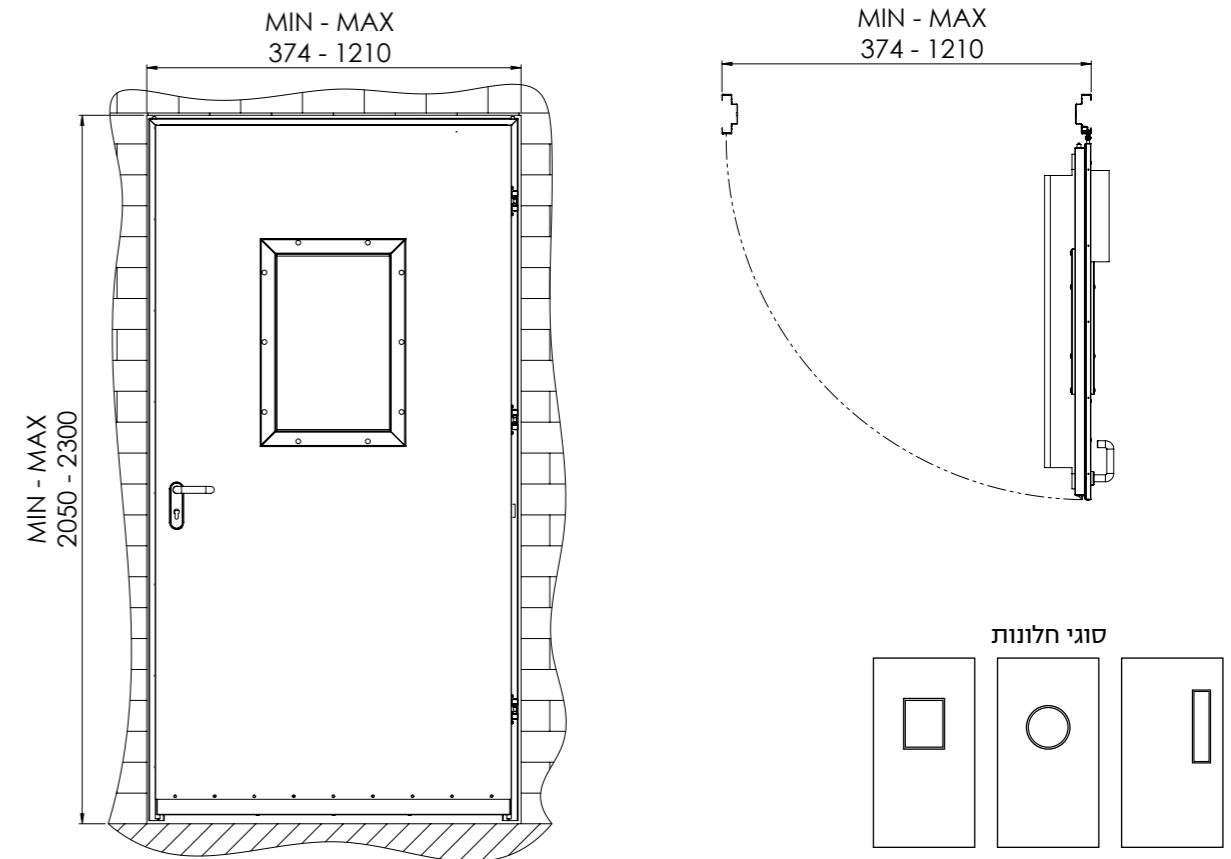

דלתות אש | דגם FW30AC

שרטוט טכני

מפרט טכני

מידע כללי	הדלת בנויה מפלדה מגולוונת עם חיזוקים פנימיים במילוי צמר סלעים אטם תופח בהיקף הדלת אינסטר תחתון טלסקופי מתכוונן לשליטה על גובה הדלת עם הפעלת המנגנון ע"י קוד מורשה, הידית החיצונית תחובר ללשונית למשך 15-20 שניות ותאפשר פתיחת המנעול מבחוץ.
פרזול ועזרים	ידית פלדה מחופה בפלסטיק שחור מנעול אלקטרו-מכאניק פאניק ISEO סולנואיד או מנעול פאניק ISEO סוגר הידראולי (מחזיר שמן) חלון אש מלבני במרכז הדלת או מאורך בצד מנעול או עגול.
תוספות לבחירה	ידיות בהלה ניתן לחבר למנעול אמצעי הפעלה אלקטרוניים שונים כגון: קודן, לחצן, קורא RF או קורא ביומטרי.
מידות	חד כנפיי: רוחב משקוף 1,214-374 מ"מ. גובה משקוף 2,050-2,300 מ"מ דו כנפיי: רוחב משקוף 1,200-2,360 מ"מ. גובה משקוף 2,050-2,300 מ"מ ניתן להזמין כדלת חד-כנפית או כדו-כנפית.
הערות	בעלת הפחתת רעש 31DB.

רב-בריה שומרת לעצמה את הזכות לשפר ו/או לשנות את המוצרים במפרט זה ללא כל הודעה מוקדמת.