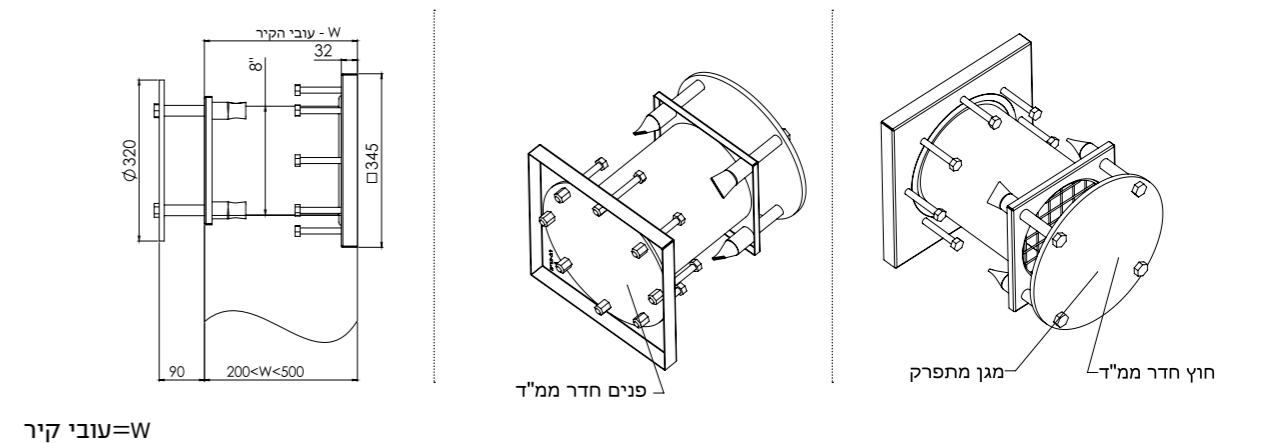

צינור אוויר מתכתי 8" לקיר חיצוני לבנייה מתועשת, מרוחק