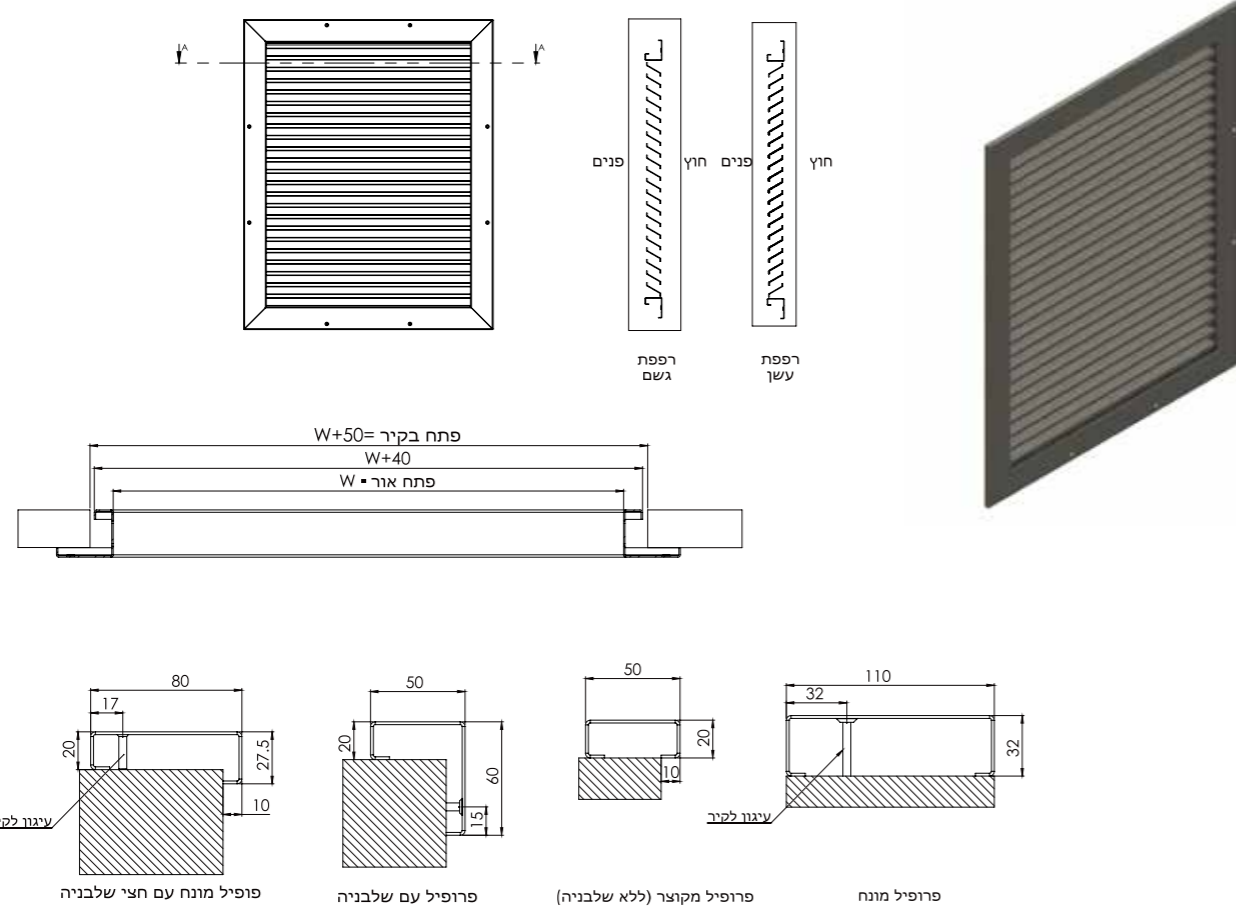

מפרט טכני

מידע כללי	הרפפה עשויה מפלדה מגולוונת בעובי 1.5 מ"מ מושחלת לתוך פרופיל פלדה המותאם היטב לצורה, לעובי ולגודל הפס המערכת ממוסגרת ומאפשרת כיסוי מלא בהתאמה לפני החלל בעלת יכולת עמידות גבוהה בתנאי מזג אוויר חלוקת הרפפות נעשית ע"י תכנון מוקדם המבטיח מרחקים שווים וזוויות זהות.
מידות	מידות מקסימליות לייצור יחידת רפפות צבועות: 1500/2500 מ"מ ניתן לייצר רפפות במידות גדולות יותר ללא צביעה (מגולוון) למידות גדולות יותר, ניתן לחבר רפפות.