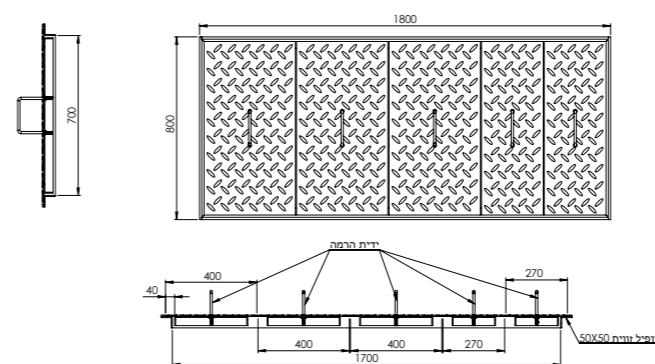

מכסה לפתח /פיר גדול 0.7/1.7 מ'