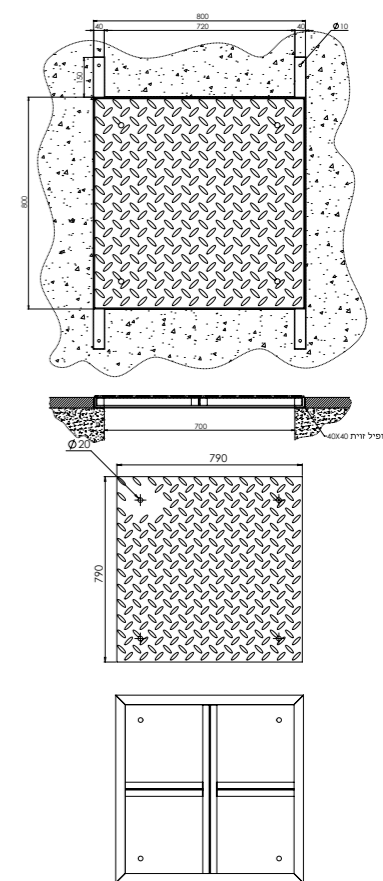

L - בין שני קירות בניצב

I - בין שני קירות מקבילים

מכסה לפתח /פיר גדול 0.7/1.7 מ'

מכסה פלדה לפתח 0.7/0.7 מ'

מכסה רשת פלדה לפתח 0.3/1.5 מ'

להזמנת מכסים מאושרים ע"י חברת חשמל, ראה טבלה בעמ' 74.
רב-בריח שומרת לעצמה את הזכות לשפר ו/או לשנות את המוצרים במפרט זה ללא כל הודעה מוקדמת.