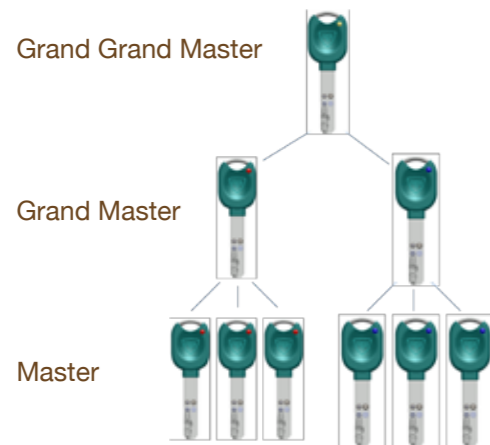

מבנים לבניית מערכות רב מפתח:

1. מבנה היררכי - בו הרמה הגבוהה יותר מוסמכת לפתוח כניסות ברמות נמוכות יותר.
 2. מבנה מטריציוני - הוא טבלה של דלתות/צילינדרים, מפתחות המציג את הקשרים ביניהם, זה משמש בדרך כלל כדי להתאים דלת/צילינדר למחזיקי מפתחות ספציפיים.
- "מאסטר דיזיין":** מספק למשתמש בחירה בין המבנה ההיררכי לבין המבנה המטריציוני לקבלת הגמישות המירבית בבניית מערכות רב מפתח.