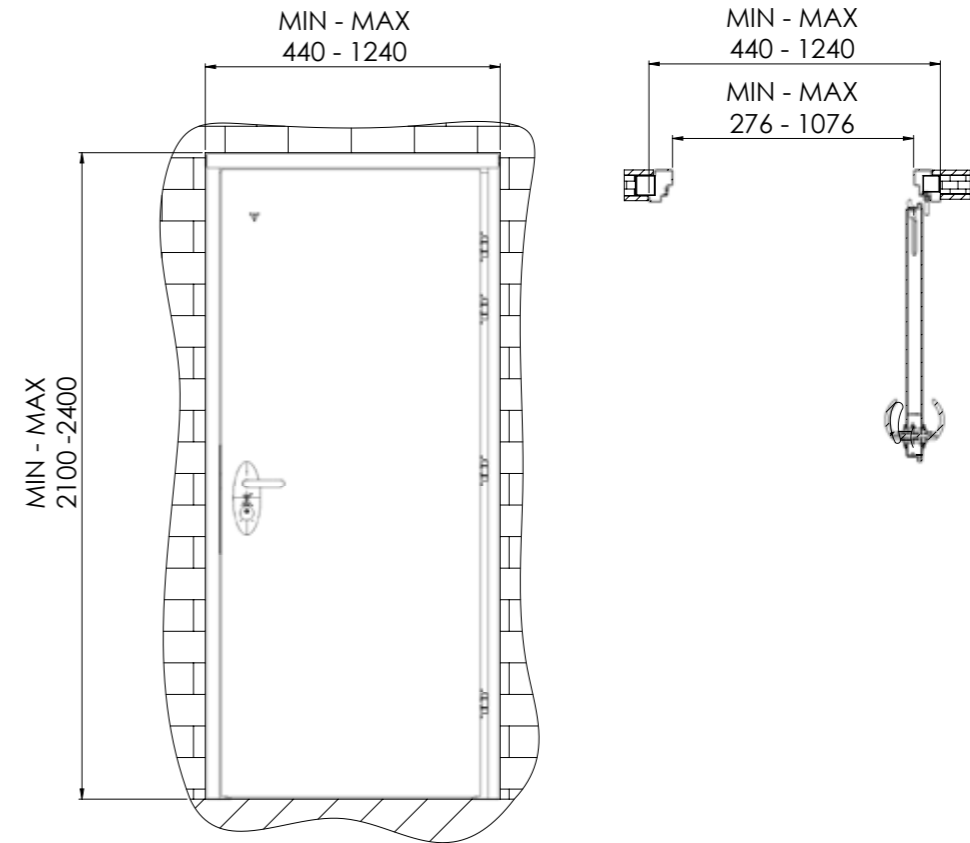

על מנת שתבטיחו לעצמכם ביטחון מירבי באיכות הגבוהה ביותר, וודאו שבחרתם מוצר מקורי מבית רב-בריה.

דלתות נגד פריצה | דגם FE5

שרטוט טכני

מפרט טכני

מידע כללי	דלת בנויה מפלדה מגולוונת (בעובי 1.25 מ"מ) וכוללת חיזוקי אורך ורוחב, הנדרשים לעמידות בתקן ויוצרים עמידות וחוזק אספקת הדלת מורכבת על גבי המשקוף פתיחת הדלת כלפי חוץ.
פרזול ועזרים	צילינדר LOCXIS תוצרת רב-בריה הכולל מגן צילינדר עם דיסקית הגנה מפני קדיחה פלטות הגנה בגוון ניקל מנעול ביטחון רב בריחי RB 4 צירי פייפ גלויים 4 עוקצי גלדיאטור בצד צירים 5 מנגנוני גלדיאטור בצד מנעול.
תוספות לבחירה	סוגר הידראולי (מחזיר שמן) הכנה למנעול חשמלי במשקוף הכנה לאינדיקציה חשמלית (מגנט) כבל מעבר בין הדלת למשקוף מנעול רב בריחי עם הכנה לאינדיקציה חשמלית.
מידות	רוחב משקוף 276-1,076 מ"מ. גובה משקוף 2,100-2,400 מ"מ. משקוף הלבשה: 440-1,240 מ"מ. יניתן להזמין כדלת כפולה.
הערות	משקל כנף הדלת - 80 ק"ג.