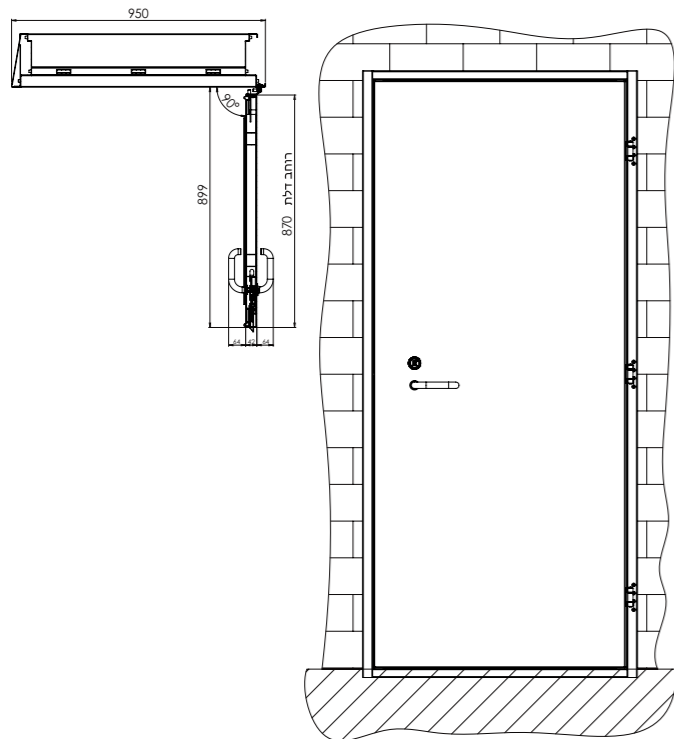

מוצרים למרחב המוגן

דלתות ממ"ק

מק"ט: 01422

מפרט טכני

מידע כללי	דלת למרחב מוגן קומתי שני מעטה פלדה מרוותכים עם חיזוקי רוחב מנועול טריקה עם לשונית מרכזית ונעילה לאטימה בעזרת שני בריחים צדדיים אטם היקפי תקני.
פרזול ועזרים	מנועול פנימי הכולל לשונית מרכזית לטריקה ושני בריחים משופעים לנעילה (לאטימת הכנף) ידית הפעלה, שלושה צירי פייפ /ספר בגמר ניקל.
מידות	רוחב פתח אור: 800 מ"מ, גובה פתח אור: 2,000 מ"מ.

שרטוט טכני