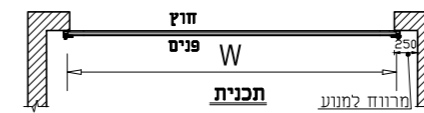

דלתות מהירות

דגם Speedy

מוצר הדגל של חטיבת השערים ברב-בריה המשלב טכנולוגיה מתקדמת ומראה חדשני. הדלת המהירה, **SPEEDY**, נפתחת תוך 2 שניות בלבד והינה **הדלת המתרוממת המהירה ביותר בישראל**.

מתאימה לחניונים מרובי כלי רכב, תעשייה, חדרים נקיים כגון מפעלי מזון, מפעלי תרופות ואלקטרוניקה וכן אולמות ממוזגי אוויר או מקוררים.

מפרט טכני

מידע כללי המסך עשוי פרופילי אלומיניום אופקיים אטומים בעובי 30 מ"מ. תותב אלומיניום מסיבי בשני צידי כל שלב הכולא את הפרופיל ומקשיח אותו ונושא את הגלילים הממוסבים הנעים בתוך המסילות. גמר פרופילי המסך באנוודיז טבעי / בצביעה איכותית. הרמה והורדה באמצעות מנוע חשמלי ממוקד עם אפשרות להשייה בהורדה, זמן ההורדה ניתן לכיוון. במצב חירום ניתנת להפעלה גם באופן ידני. מהירות העבודה - 2 מטר לשנייה. זמן האצה וההאטה ניתן לקביעה לפי צרכי הלקוח. מנגנוני בטיחות משוכללים מונעים את ירידת הדלת אם מזוהה מכשול בנתיב פעולתה.	
מסילה, פרזול ועזרים המסילות עשויות מפרופילי אלומיניום יחודיים בגמר אנוודיז טבעי ומובילות את המסך בפתיחה וסגירה הגלילים הנעים במסילות עשויים מחומרים פלסטיים עם חיפוי צמיג רך להשקטת הפעולה. מיסב כדורי אטום מגורר ובמרכזו קנה פלדה מגולוון המאפשר תנועה והובלה מדוייקת ללא רעשים וחיכוך. התכנסות המסך לתוך מסילה ספירלית המותקנת על בסיס פלדה מדויק - ללא מגע של אחד בשני, בכדי למנוע חיכוך ושחיקה ולאפשר תנועה קלה ומהירה. מערכת הפיקוד של SPEEDY: מערכת פיקוד מתוחכמת על בסיס בקר ממוחשב עם אפשרויות רבות לבחירת הלקוח: - מפסק פטריה המותקן על הקיר בצד הפנימי / ב-2 צידי הקיר • מקלט עם שלטים רחוקים להפעלה מרחוק • - לולאת השראה ברצפה • גלאי רדאר • ארגז חיפוי לתוף הגלילה • אחר (כרטיס מגנטי / קורא מספרים/ טלפון סלולרי או אחר).	
תוספות לבחירה שלבים שקופים חסינים (פוליקרבונט) • שלבים מחוררים • פנס מהבהב • צופר מזמזם • התחברות למערכת נוספות, כגון: מערכת כיבוי אש, מערכת אזעקה, מנעולים, מנעולים חשמליים או אבזרי קצה לפי דרישת הלקוח.	
מידות רוחב: 1-6 מ' / גובה: 1-4.6 מ' (מעל 4.6 מ' שרטוט ניתן ע"פ דרישה).