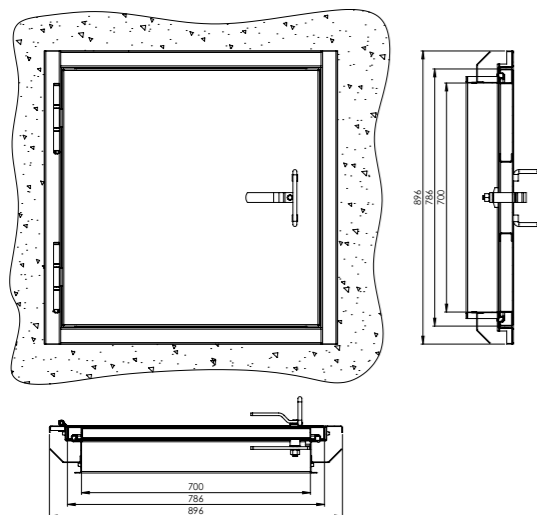

הדף ממ"ד/ממ"ק (דירתי/קומתי) דו כנפי

מק"ט: 01301

פתח חילוץ קומתי

מק"ט: 01233

תאור: פתח חילוץ בין הקומות עשוי מפלדה מגלוונת, מערכת נעילה דו כיוונית ומערכת אטמים לגזים. הפתח מיוצר ע"פ דרישות התקן.

מידות: 700X700 מ"מ