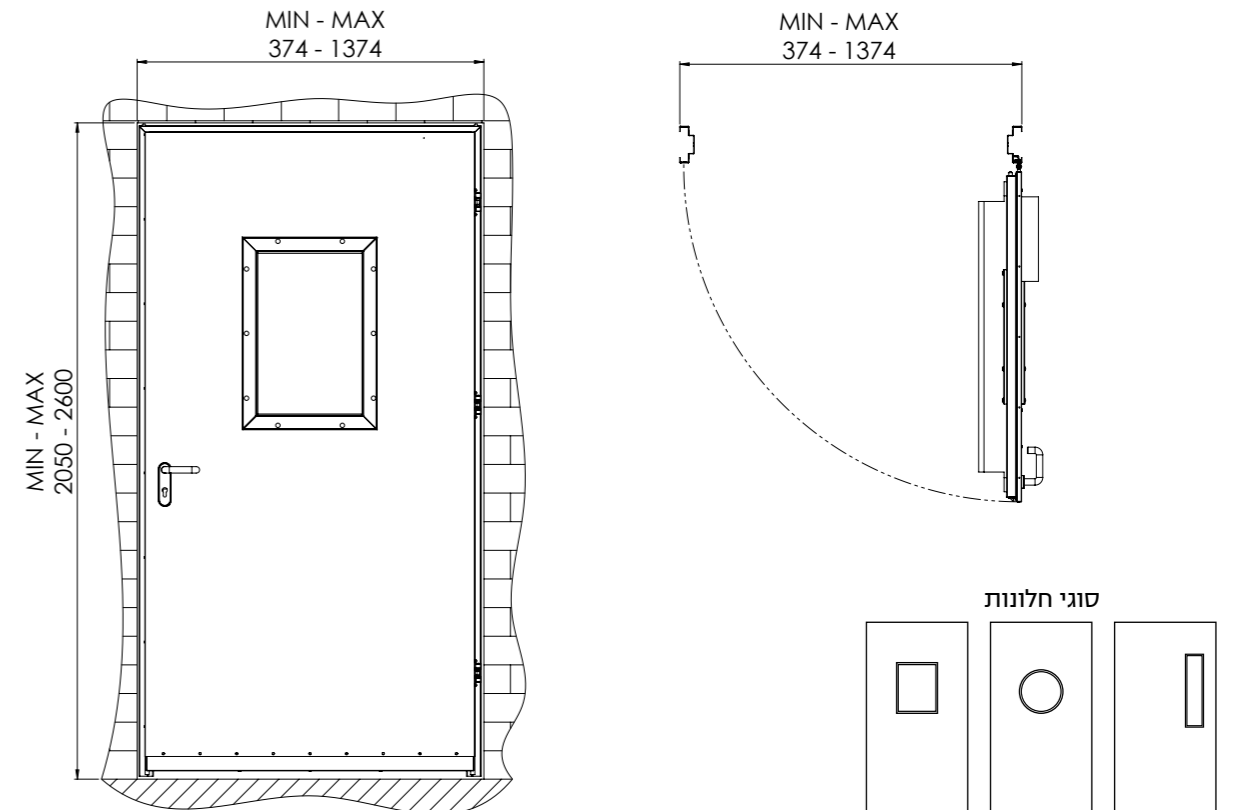

דלתות אש | דגם FW90AC

שרטוט טכני

סוגי חלונות

מפרט טכני

מידע כללי	הדלת בנויה מפלדה מגולוונת עם חיזוקים פנימיים במילוי צמר סלעים אטם תופח בהיקף הדלת אינסטרט תחתון טלסקופי מתכוונן לשליטה על גובה הדלת בדלת מבוקרת עם הפעלת המנגנון ע"י קוד מורשה, הידית החיצונית תחובר ללשונית למשך 15-20. שניות ותאפשר פתיחת המנעול מבחוץ.
פרזול ועזרים	ידית נירוסטה, קבועה או נעה מנעול אלקטרו-מכאניק פאניק ISEO סולנואיד או מנעול פאניק ISEO סוגר הידראולי (מחזיר שמן) חלון אש מלבני במרכז הדלת או מאורך בצד מנעול או עגול.
תוספות לבחירה	ידית בהלה בדלת מבוקרת ניתן לחבר למנעול אמצעי הפעלה אלקטרוניים שונים כגון: קודן, לחצן, קורא RF או קורא ביומטרי.
מידות	חד כנפוי: רוחב משקוף 374-1,374 מ"מ. גובה משקוף 2,050-2,600 מ"מ דו כנפוי: רוחב משקוף 1,200-2,680 מ"מ. גובה משקוף 2,050-2,600 מ"מ *ניתן להזמין כדלת חד-כנפית או כדו-כנפית.
הערות	בעלת הפחתת רעש 41/38DB.

רב-בריח שומרת לעצמה את הזכות לשפר ו/או לשנות את המוצרים במפרט זה ללא כל הודעה מוקדמת.