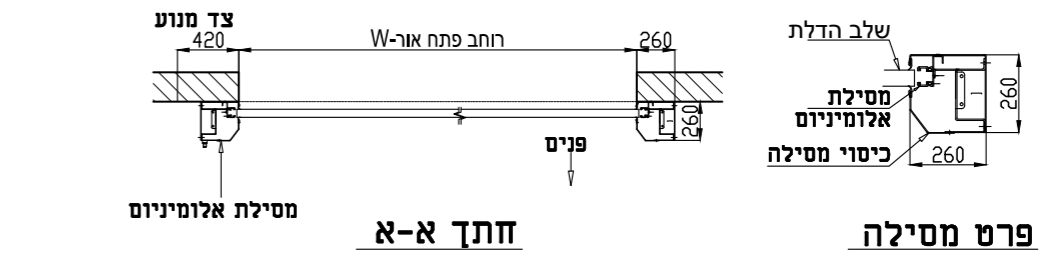

תריס גלילה חסין אש

דגם 501

שרטוט טכני

תריס גלילה חסין אש מיוצר בארה"ב ומאושר ע"י מעבדות UL ואיגוד חברות הביטוח FM, הינו בעל עמידות לחסינות אש ל-1.5/3/4 שעות. התריס יורד אוטומטית בזמן שריפה.

מפרט טכני

מידע כללי עשוי שלבי פח פלדה מגולוון וצבוע בתנור. השלבים מושחלים אחד בשני ויוצרים מסך אטום. המסך נגלל על צינור פלדה אופקי דרוך ע"י קפיצי פיתול. התריס מופעל ידנית/ ע"י מנגנון הפעלת שרשרת/ ע"י הפעלה חשמלית. בקצות השלבים מחוברות תפסניות קצה העשויות מיציקת פלדה והן מחליקות בתוך מובילי המסך. בתחתית המסך - זווית פלדה כפול להקשחת החלק התחתון של המסך. תפסניות הציר העליון - עשויות מפלדה עבת דופן - בהתאם לגודל הדלת, ובהן מותקנים מיסבים מתאימים. מובילי המסך עשויים מ-3 זוויתני פלדה עבי דופן היוצרים מסילה מרוחקת מהקיר. בקצה העליון - מעצור לעצירת הדלת בגבול פתח אור. מעל התוף - מגן פח גלילי עשוי מפח מגולוון בעובי 0.6 מ"מ.	
שיטת הפעולה התריס חסין האש - יורד אוטומטית בעת שריפה. קפיצי הפיתול דרוכים וקשורים לשרשרת המעוגנת לקיר שאחת החוליות שלה הוא נתיך תרמי הניתך בטמפרטורה 70°C ההינתקות משחררת חלק מפעולת הקפיץ והמסך יורד באופן מבוקר וסוגר את הפתח.	
התקנה התריס יותקן ע"י מתקין מוסמך של חברת רב-בריה ויעוגן אל משקופי הפתח לפי הוראות היצרן.	
תוספות לבחירה מפרט טכני להפעלה חשמלית חיצונית: היחידה מורכבת ממנוע חשמלי תלת פאזי בהספק הנדרש לפי גודל התריס, מעצור אוטומטי למניעת פתיחת הדלת מבחוץ, (יחידה זו משמשת לנעילה במקום המנועול הקיים), קופסת הפעלה חשמלית ע"י לחצנים הממוקמת על הקיר עם כפתורי הפעלה: למעלה למטה ועצירה וכן קופסת פיקוד משוכללת לבקרה על פעולות הדלת ולקבלת פקודות חיצוניות. חיבור למערכת גילוי אש ועשן; הוספת מנגנון BI-METAL לחיבור למערכת גילוי אש ועשן של המבנה, להורדה מכאנית של מסך התריס בעת התראת עשן/אש באזור מרוחק. נדרש מגע 24V למנגנון התריס ממערכת הגילוי של המבנה.	
מידות רוחב: 1-12 מ' / גובה: 1-9 מ'