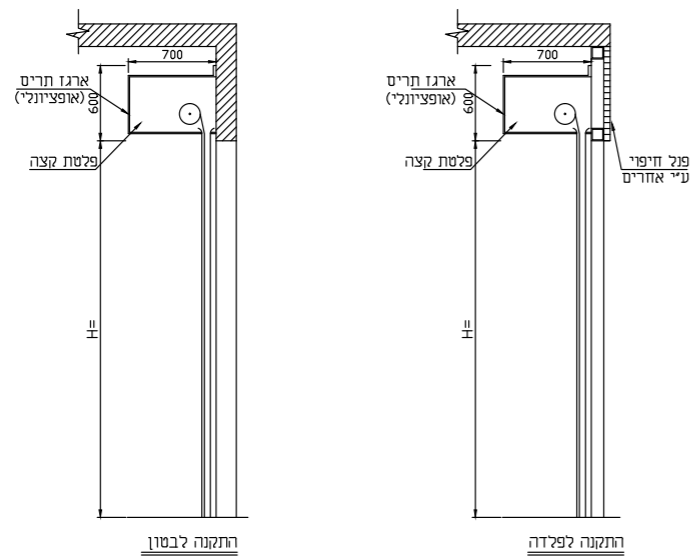

מפרט טכני

מסך הדלת	התריס עשוי משלבי פלדה מגולוונים וצבועים לבן או כסוף בתנור המושחלים זה בתוך זה, ויוצרים מסך חלק. בצידי כל שלב שני מחובר מוביל מאוקולון לצורך החלקה בתוך המסילות. *דגם 1000 הינו בעל דופן כפולה כאשר בין 2 הדפנות קלוא חומר בידוד.
מנגנון ההרמה	התריס נגלל על גליל מצינור פלדה עבה דופן המותאם לרוחב הדלת ולמשקל המסך. הגליל תפוס בשני צידי למשקוף ע"י תפסניות עליונות. תפסניות עליונות - מפלדה עם חיזוקים, מחוברות לקיר.
מנעולי רוח (ווי סערה)	במידת הצורך יסופקו ויותקנו מנעולי רוח (ווי סערה) במידות התואמות את המסילה על מנת לאפשר התנגדות לכוחות רוח.
מפרט טכני להפעלת חשמלית	להפעלת הדלת תסופק יחידת הפעלה חשמלית תלת פאזית המתאימה למשקל הדלת ההפעלה הכוללת: מנוע חשמלי תמסורת הפחתת מהירות וקופסת פיקוד. הפיקוד ליחידה זו פועל במתח נמוך. ההפעלה החשמלית כוללת מערכת ניתוק והפעלה ידנית.
תוספות לבחירה	צביעת הדלת פנים חוץ לפי קטלוג RAL פנס מהבהב / צופר מזמזם • עיניים אלקטרוניות • לולאות השראה • הפעלה מרחוק באמצעות שלט • הפעלה סולארית.
מידות	רוחב: 1-12 מ' / גובה: 1-9 מ'.

* באחריות המזמין להכין את הפתח בשלמותו - לפי הנחיות רב-בריח ולבצע הזנה חשמלית וחיבור חשמל סופי למנועים במידה ויותקנו.