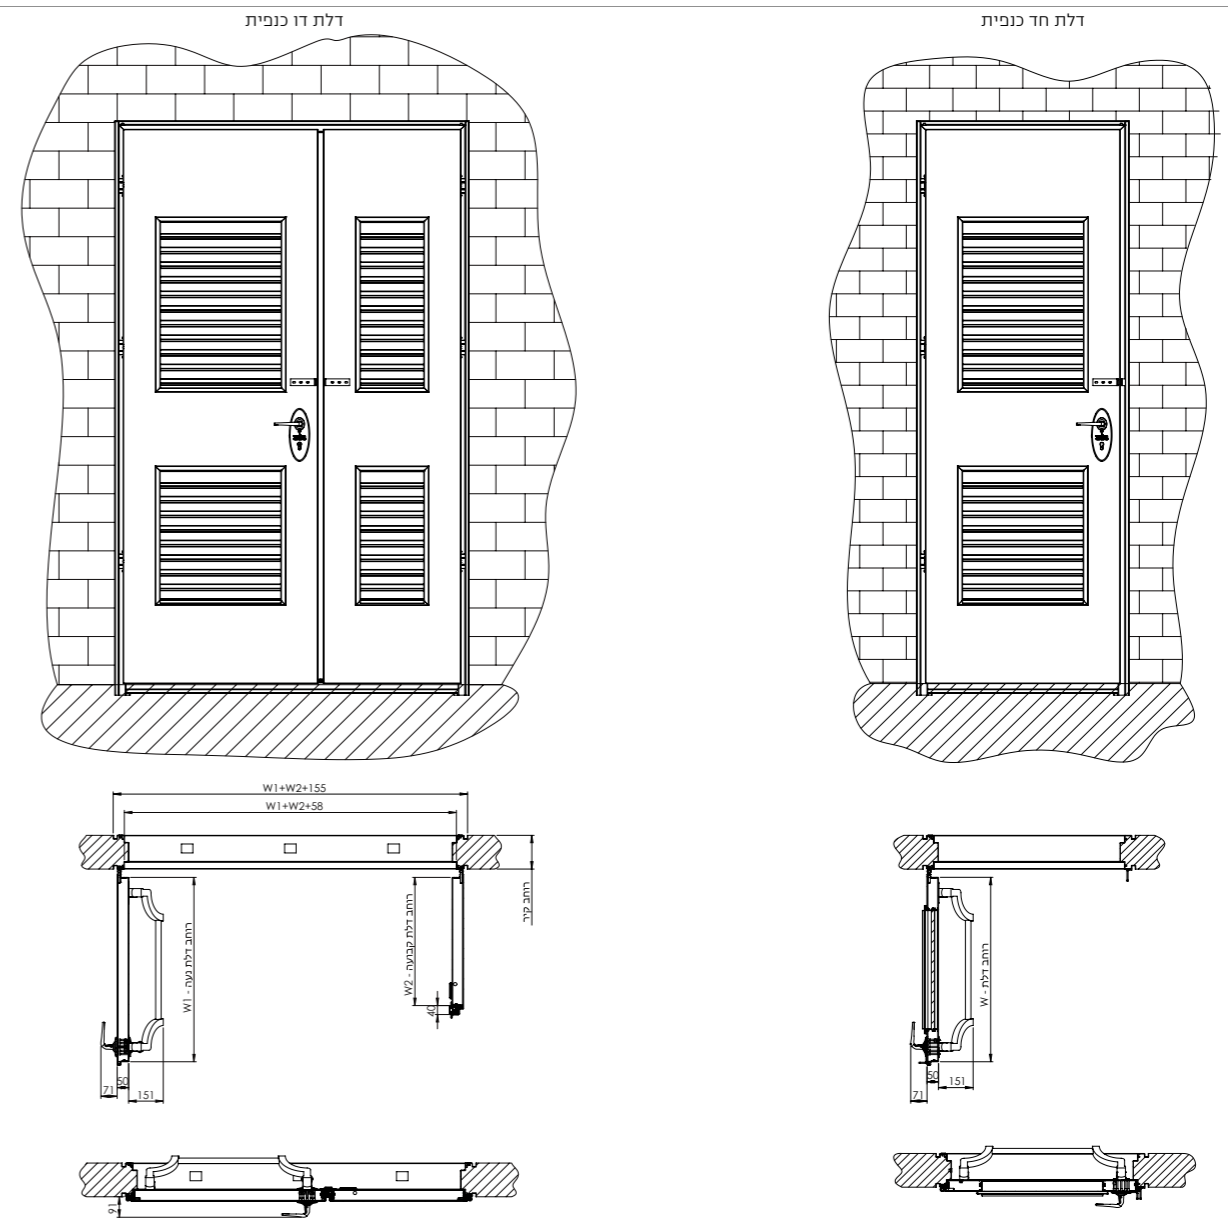

שרטוטים טכניים

דלת חברת חשמל לחדר טרנספורמציה

ניתן להזמין דלתות ללא רפפה

חדר טרפו (טרנספורמציה)

אביזרים

משקוף תריס מתפרק

* ניתן לחבר רפפות להגעה למידות גדולות יותר.

סולם נטוי