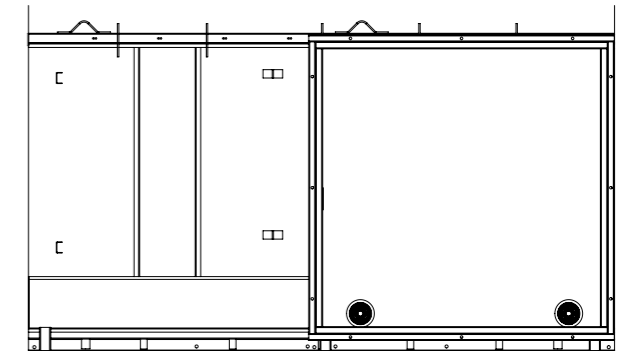

חלון ממ"ד נגד הדף וגזים לדירות אשר קיבלו היתר בנייה אחרי ינואר 2016

מק"ט: 1305

חדש!

הדף ממ"ד/ממ"ק (דירתי/קומתי) חד כנפי

מק"ט: 01300

חלון צירי - כנפיים בפתיחה כלפי חוץ

עובי פלטה:
עבור חלון קו עימות (32 מ"מ) - מק"ט: 01229
עבור חלון ממ"מ (24 מ"מ) - מק"ט: 01303
עבור חלון ממ"ד (18 מ"מ) - מק"ט: 01304