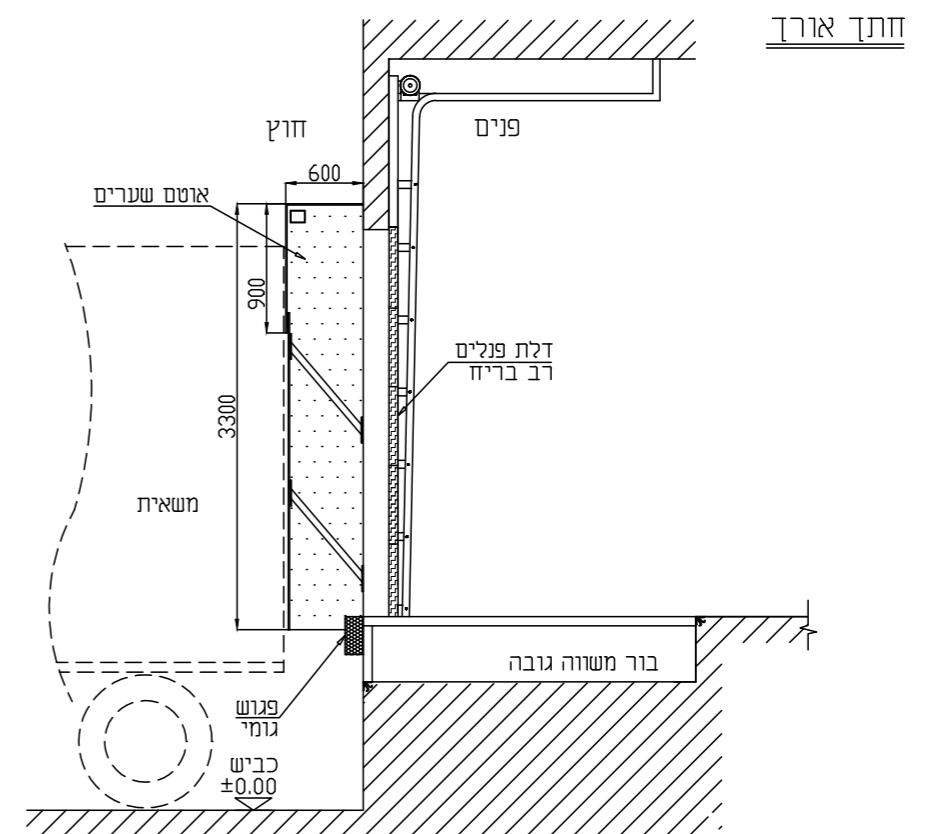

גדר מתקפלת פניאומטית

דגם 142

גדר בטיחות מתקפלת המיוצרת ע"י חברת רב-ברייח בהפעלת שתי בוכנות פניאומטיות.

אוטם שערים טלסקופי | דגם DOCK SHELTER

שרטוט טכני

מפרט טכני

מידע כללי	גדר בטיחות להתקנה בפתחים הנמצאים במפלסים גבוהים הגדר מאפשרת הכנסה והוצאת סחורה דרך הפתח תוך שמירה על ביטחון המפעיל
תפעול הגדר	הגדר מופעלת באמצעות בוכנות פניאומטיות בעלת מנגנון FAIL-SAFE ומאזנת באמצעות קפיץ לחיצה על הרגלית תפתח את הגדר בעזרת משקל העצמי, שחרור הרגלית את הגדר סגירה מבוקרת.

* באחריות המזמין להכין את הפתח בשלמותו - לפי הנחיות רב-ברייח ולבצע הזנה חשמלית וחיבור חשמל סופי למנועים במידה ויותקנו.

שרטוט טכני