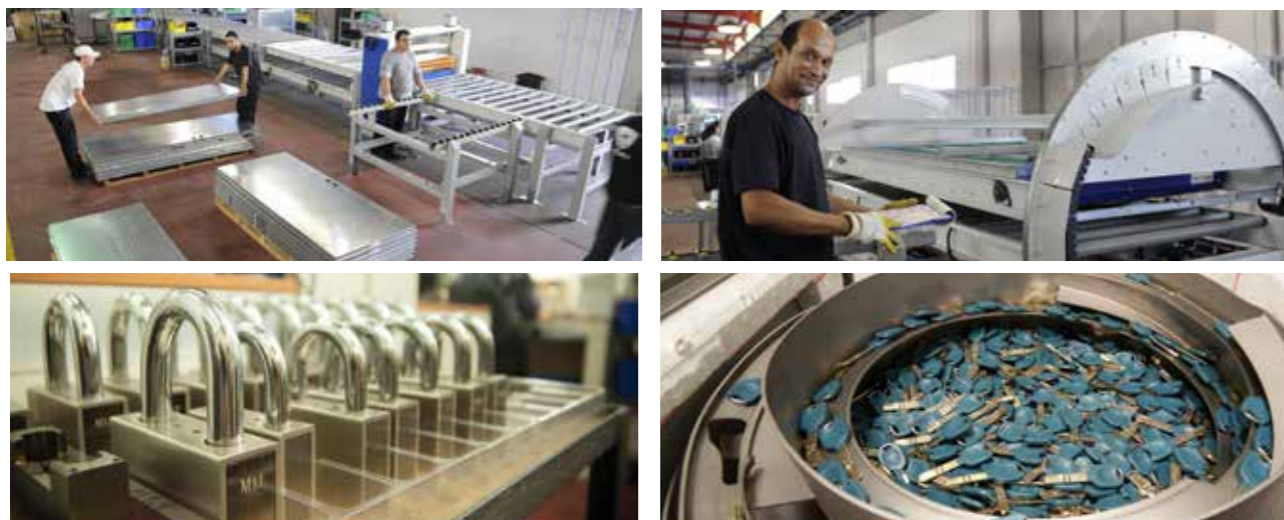

מפעל מוצרי נעילה

בשנת 2011 הקימה מחדש ר.ב-ברייח את חטיבת מוצרי הנעילה. מוצרי הנעילה השונים המיוצרים במפעל החברה מעניקים פתרונות נעילה רבים, תוך התאמתם לצרכי המשתמש ותוך מתן פתרונות בהתאמה אישית לקהל המקצועי. מאז הקמתה, השיקה חטיבת מוצרי הנעילה מספר גדול של מוצרים פורצי דרך, ביניהם צילינדר LOCXIS - צילינדר מוגן פטנט הבטוח והמתוחכם בעולם.

מפעל דלתות פנים

בחודש דצמבר 2014 רכשה חברת ר.ב-ברייח מבית המשפט את מפעל דלתות הפנים ורשת החנויות מפעלי עץ כרמיאל ואופן גלרי ונכנסה לשוק דלתות הפנים. ר.ב-ברייח מייצרת ומשווקת דלתות פנים בסדרות שונות, ברמות תקציב שונות ובאיכות מעולה לקהל הפרטי והקבלני.

מפעל מסגרות כבדה

כחלק מהאסטרטגיה העסקית והשיווקית שלה, מתמחה, מייצרת ומשווקת החברה, לצד ייצור דלתות כניסה מפלדה גם דלתות חסינות אש, ירי והדף. חטיבת מוצרי המיגון של ר.ב-ברייח מפתחת ומייצרת דלתות וחלונות ממ"דים, חדרי טרנספורמציה, דלתות נגד פריצה קרה, דלתות ירי ועוד.

מפעל שערים

מפעל השערים מייצר מגוון רחב של שערים, דלתות פנלים מתרוממות, דלתות מתרוממות, דלתות מהירות (ספידי) המתרוממות בתוך 2 שניות בלבד, דלתות ותריסים חסיני אש, משווי גובה ועוד.

מפעל מערכות מיגון ואב"כ

בשנת 2014 החלה ר.ב-ברייח, ביחד עם חברת מיגון האב"כ העולמית HDT, בפיתוח מערכות מיגון אב"כ המיועדות להתקנה בחדרי ממ"ד לשוק המקומי. כניסת החברה לתחום משלימה סל מוצרים רחב ואיכותי למרחב המוגן ומאפשרת לקהל המקצועי פיתרון של "one stop shop".

כשזה מגיע לפרוייקט שלך - בטוח ר.ב-ברייח