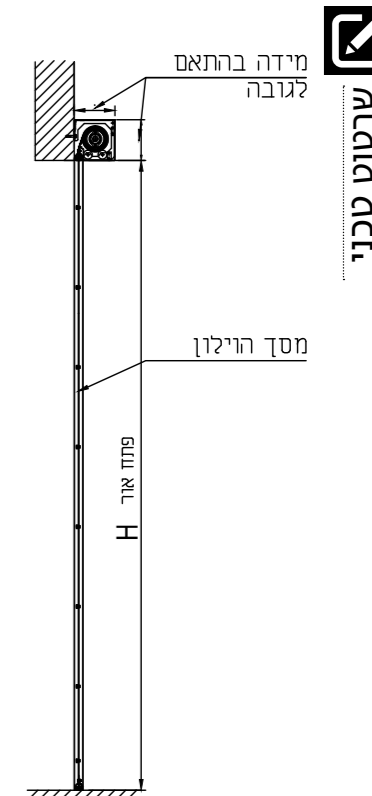

נגלל פלד 18

נאסף פלד 19

חזית פנים

חזית אנכי

תוכנית הפתח

פרט מסילה

מפרט טכני

<p>עשוי צינורות פלדה מגולוונים אופקיים בקוטר 18 מ"מ לרוחב המסך. צורת המסך - מלבנים אופקיים. המסך מעוגן בצדדים למסילות למניעת אפשרות שליפה. בסורג נגלל - בתחתית המסך שלבי פלדה אטומים חזויתני פלדה. בסורג נאסף - המסך נאסף ע"ג הקורה התחתונה בעת ההרמה. המסך מעוגן לציר הראשי במספר רב של נקודות. הרמת המסך באמצעות סיבוב הציר. הציר העליון עשוי מצינור פלדה המופעל המחושב לשאת את משקל המסך. תמיכות הציר המרכזי לקיר עשויות מזווית פלדה מרותכות ומחוזקות. העיגון לקיר יבוצע ברייתוך למסגרת פלדה או באמצעות עוגנים מיוחדים לבטון. מובילי המסך עשויים פלדה מגולוונת עבת דופן, המבטיחים פעולה שקטה וחלקה.</p>	<p>מידע כללי</p>
<p>היחידה מורכבת ממנוע-גיר חשמלי תלת פאזי בהספק הנדרש למידות הסורג, מעצור אוטומטי למניעת פתיחת הסורג מבחוץ, (יחידה זו משמשת לנעילה במקום המנועול הקיים), קופסת הפעלה חשמלית ע"י לחצנים הממוקמת על הקיר עם כפתורי הפעלה: למעלה למטה ועצירה וכן קופסת פיקוד משוכללת לבקרה על פעולות הדלת ולקבלת פקודות חיצוניות. ההפעלה החשמלית מותקנת ישירות על ציר הסורג או באמצעות תמסורת גלגלי שיניים. הסורג כולל מיסב נגד נפילה/החלקה של המסך.</p>	<p>מפרט טכני להפעלה חשמלית</p>
<p>רוחב: 1-14 מ' / גובה: 1-8 מ'</p>	<p>מידות</p>