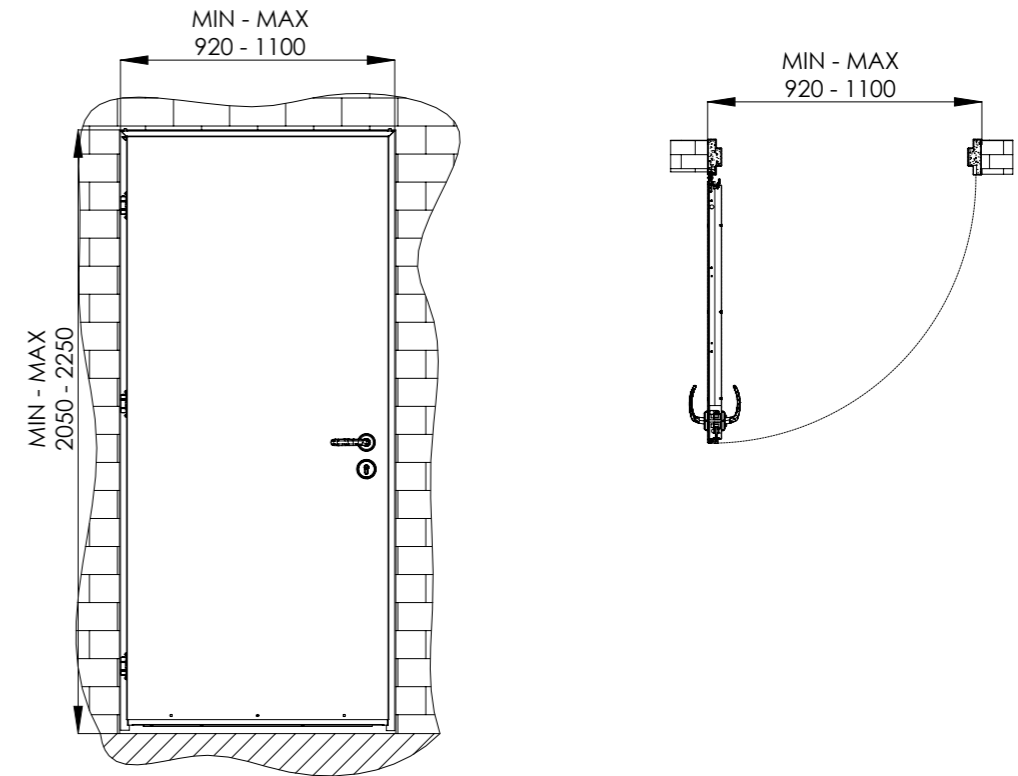

דלתות כניסה | דגם 740

שרטוט טכני

* מידות מינימום מומלצות עפ"י תקן ישראלי 5044 עבור דלתות כניסה לדירה בלבד

מפרט טכני

מידע כללי	דלת פלדה מגולוונת בעובי 1.25 מ"מ עם חיזוקי פלדה אורך ורוחב פנימיים גומי אטימה היקפי ואינסרט תחתון טלסקופי משקוף בניה מפלדה מגולוונת בעובי 1.5 מ"מ.
פרזול ועזרים	פרזול מעוצב בגמר ניקל מדגם "קורל" מגן צילינדר מפלדה מחוסמת מוגנת פריצה מנעול וצילינדר רב בריחי תוצרת רב-בריח (RB) בריח תחתון (מנגנון תגבור) צידי מעצור ליפסקי בגוון טבעי (כסוף) עינית הצצה טלסקופית.
תוספות לבחירה	סוגר הידראולי (מחזיר שמן) מנגנון חשמלי במשקוף סגר ביטחון (בדלתות הנפתחות פנימה בלבד) ידיות משיכה מעוצבות.
מידות	רוחב משקוף 920-1,100 מ"מ. גובה משקוף 2,050-2,250 מ"מ יניתן להזמין כדלת חד-כנפית או כדו-כנפית.
הערות	משקל כנף הדלת - 50 ק"ג, עובי כנף הדלת - 50 מ"מ. גימור ציפוי וינורטי בעלת הפחתת רעש 30dB.