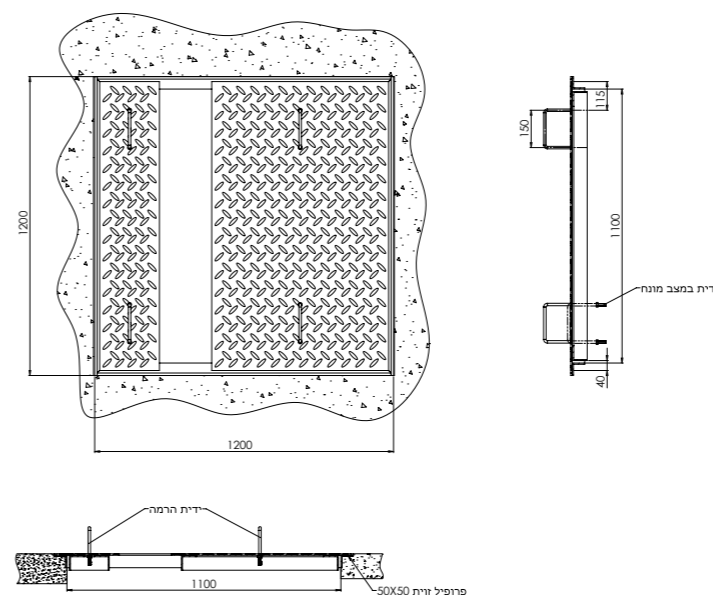

חדר טרפו | מכסים

מכסה פלדה שתי דלתות לפתח 0.7/1.4 מ'

מכסה פלדה לפתח 0.8/0.8 מ' עם מעבר הארקה

מכסה שתי דלתות לפתח 1.1/1.1 מ' עם מעבר לכבלים

מכסה דלת 0.8/0.8 מ'

חדר טרפו | שלבים לנשיאת כבלים

מק"ט: 03350

U - על קיר ישר