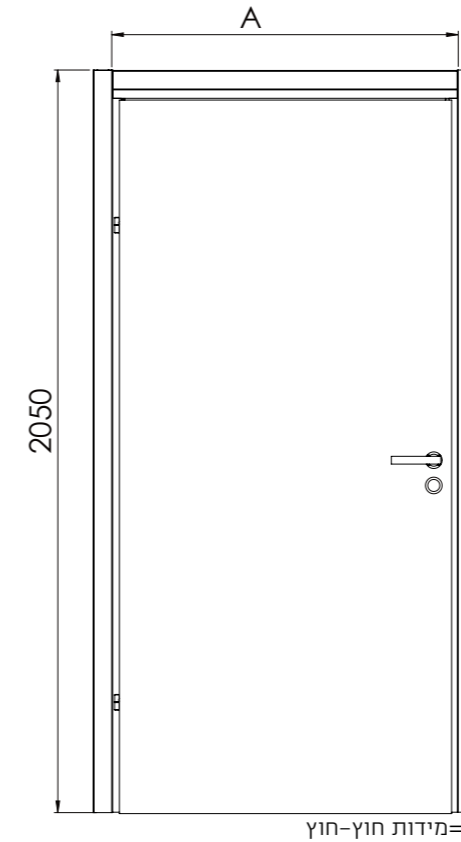

מפרט טכני

מידע כללי	כנף במילוי כוורת/פלקסבורד נעילה מגנטית שקטה משקוף מצופה בחתך משקוף 9.5/12/14 ס"מ הלבשות פולימרות WPC מדורגות או ברצלונה גומי אטימה היקפי להפחתת רעשים.
פרזול ועזרים	צירי פייב.
תוספות לבחירה	זיגוגים לבחירה ע"פ מפרט זיגוגים לדלתות פנים פסי אלומיניום.
מידות	גובה 2.05 מטר (כולל משקוף) רוחב פתח 70/80/90 (ניתן להזמין בייצור מיוחד פתח 60/100) * ניתן להזמין משקוף ברוחב מעל 14 (בייצור מיוחד).