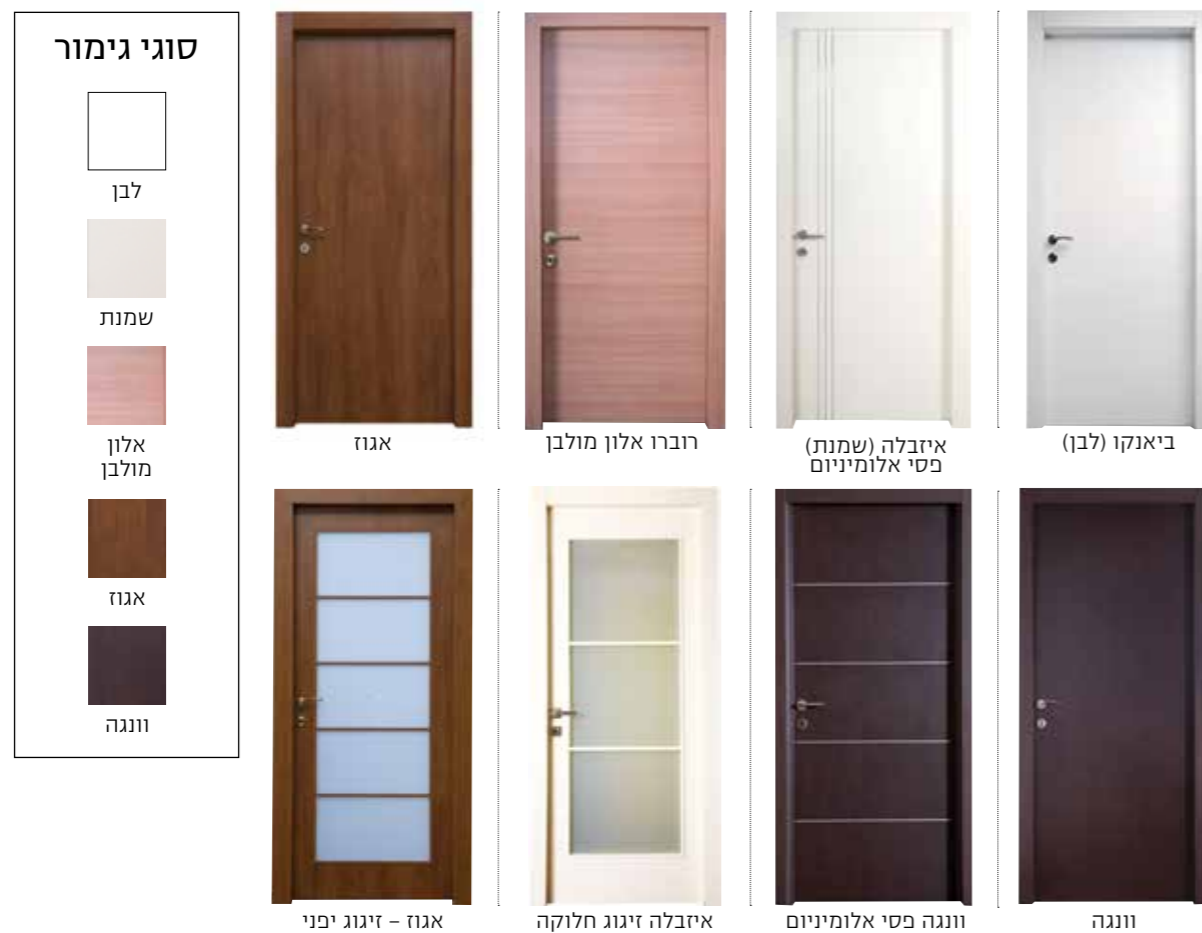

דלתות פנים

PALAZZO (למינטו)

דלתות פנים | סדרת MILLENNIUM

סדרת דלתות פנים בציפוי למינטו מתוצרת רב-בריה בשלל גוונים וטקסטורות. הגימור המיוחד והאסתטי הופך את סדרת דלתות הפנים לשדרוג כל חדר מגורים או משרד.

שרטוט טכני