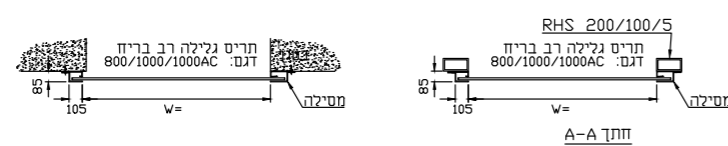

שרטוט טכני

מפרט טכני

מסך הדלת	התריס עשוי משלבי פלדה מגולוונים וצבועים לבן או כסוף בתנור המושחלים זה בתוך זה, ויוצרים מסך חלק. בצידי כל שלב שני מחובר מוביל מאוקולון לצורך החלקה בתוך המסילות. *דגם 1000 הינו בעל דופן כפולה כאשר בין 2 הדפנות קלוא חומר בידוד.
מנגנון ההרמה	התריס נגלל על גליל מצינור פלדה עבה דופן המותאם לרוחב הדלת ולמשקל המסך. הגליל תפוס בשני צידי למשקוף ע"י תפסניות עליונות. תפסניות עליונות - מפלדה עם חיזוקים, מחוברות לקיר.
מנעולי רוח (ווי סערה)	במידת הצורך יסופקו ויותקנו מנעולי רוח (ווי סערה) במידות התואמות את המסילה על מנת לאפשר התנגדות לכוחות רוח.
מפרט טכני להפעלת חשמלית	להפעלת הדלת תסופק יחידת הפעלה חשמלית תלת פאזית המתאימה למשקל הדלת ההפעלה הכוללת: מנוע חשמלי תמסורת הפחתת מהירות וקופסת פיקוד. הפיקוד ליחידה זו פועל במתח נמוך. ההפעלה החשמלית כוללת מערכת ניתוק והפעלה ידנית.
תוספות לבחירה	צביעת הדלת פנים חוץ לפי קטלוג RAL פנס מהבהב / צופר מזמזם • עיניים אלקטרוניות • לולאות השראה • הפעלה מרחוק באמצעות שלט • הפעלה סולארית.
מידות	רוחב: 1-12 מ' / גובה: 1-9 מ'.