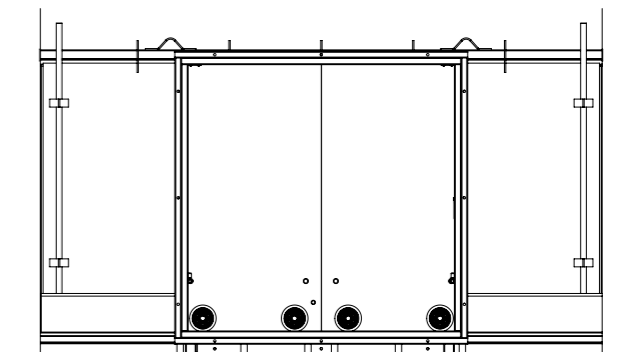

הדף ממ"ד/ממ"ק (דירתי/קומתי) דו כנפי

מק"ט: 01301