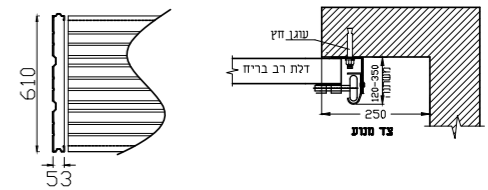

פרט עיגון מסילה חתך הפנל