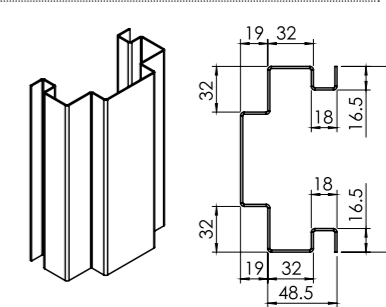

דגם 800 מתועש (מק"ט 0185)

פח פלדה מגולוונת 1.5 מ"מ

משקוף ליציקה בקירות מתועשים