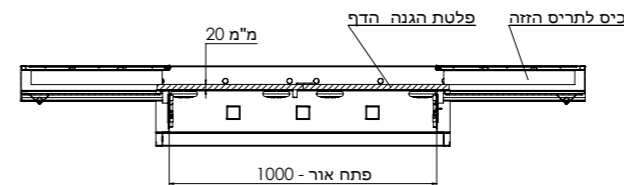

הדף ממ"ד/ממ"ק (דירתי/קומתי) דו כנפי

מק"ט: 01301