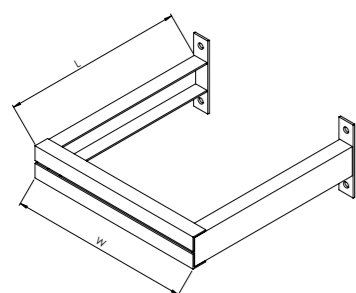

חדר טרפו | מכסים

מכסה פלדה שתי דלתות לפתח 0.7/1.4 מ'

מכסה פלדה לפתח 0.8/0.8 מ' עם מעבר הארקה

מכסה שתי דלתות לפתח 1.1/1.1 מ' עם מעבר לכבלים

מכסה דלת 0.8/0.8 מ'

חדר טרפו | שלבים לנשיאת כבלים

מק"ט: 03350

U - על קיר ישר