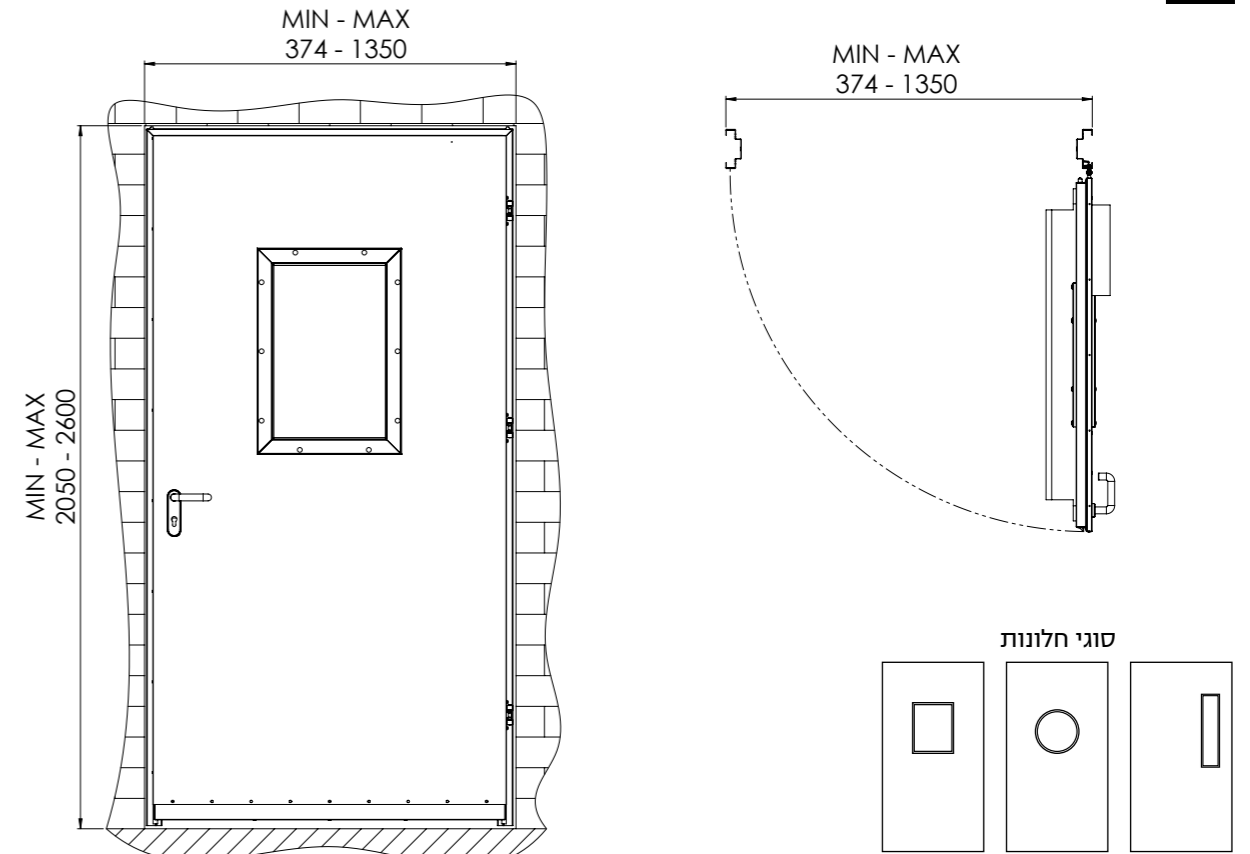

הגוונים להמחשה בלבד • יתכנו הבדלים בגוון הסופי

על מנת שתבטיחו לעצמכם ביטחון מירבי באיכות הגבוהה ביותר, וודאו שבחרתם מוצר מקורי מבית רב-בריח.

דלתות אש מבוקרות | דגם FW60E

שרטוט טכני

מפרט טכני

<p>הדלת בנויה מפלדה מגולוונת עם חיזוקים פנימיים במילוי צמר סלעים אטם תופח בהיקף הדלת אינסטרט תחתון טלסקופי מתכוונן לשליטה על גובה הדלת עם הפעלת המנגנון ע"י קוד מורשה, הידית החיצונית תחובר ללשונית למשך 15-20 שניות ותאפשר פתיחת המנעול מבחוץ.</p>	<p>מידע כללי</p>
<p>ידית נירוסטה, קבועה או נעה מנעול אלקטרו-מכאניק פאניק ISEO סולנואיד סוגר הידראולי (מחזיר שמן) חלון אש מלבני במרכז הדלת או מאורך בצד מנעול או עגול.</p>	<p>פרזול ועזרים</p>
<p>ידית בהלה ניתן לחבר למנעול אמצעי הפעלה אלקטרוניים שונים כגון: קודן, לחצן, קורא RF או קורא ביומטרי.</p>	<p>תוספות לבחירה</p>
<p>חד כנפיי: רוחב משקוף 374-1,350 מ"מ. גובה משקוף 2,050-2,600 מ"מ דו כנפיי: רוחב משקוף 1,200-2,680 מ"מ. גובה משקוף 2,050-2,600 מ"מ *ניתן להזמין כדלת חד-כנפית או כדו-כנפית.</p>	<p>מידות</p>