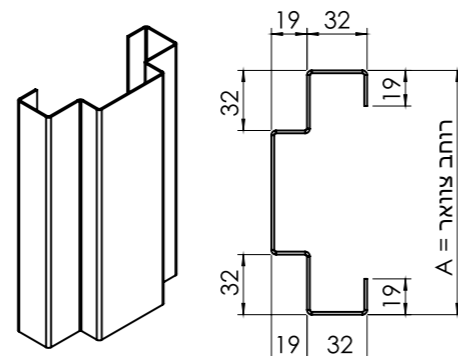

אש בנייה דגם 800 (מק"ט 0186)

פח פלדה מגולוונת 1.5 מ"מ

בנייה