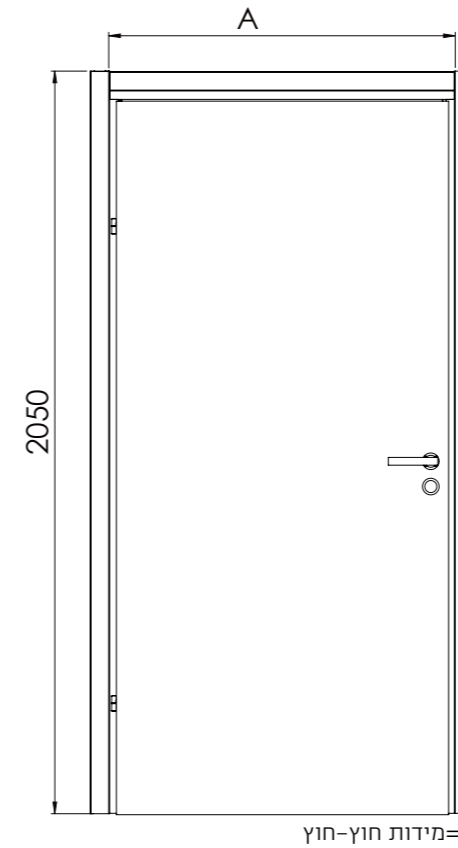

מידע כללי	<p>כנף במילוי פלקסבורד בצביעה בתנור בגימורים שונים נעילה מגנטית שקטה משקוף מצופה למינטו בחתך 9.5/12/14 ס"מ הלבשות פולימריות WPC ברצלונה גומי אטימה היקפי להפחתת רעשים.</p>
פרזול ועזרים	<p>צירי פייפ.</p>
תוספות לבחירה	<p>זיגוגים לבחירה ע"פ מפרט זיגוגים לדלתות פנים פסי אלומיניום ניתן לשדרג סדרה זו לסדרת COLOR על ידי הזמנה של משקופים והלבשות בגמר צבע תואם.</p>
מידות	<p>גובה 2.05 מטר (כולל משקוף) רוחב פתח 70/80/90 (ניתן להזמין בייצור מיוחד פתח 60/100) * ניתן להזמין משקוף ברוחב מעל 14 (בייצור מיוחד).</p>