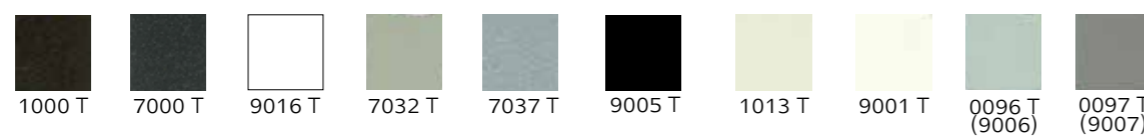

ידית שחורה אש

סוגי גימור

צבעי אבקה על פי קטלוג RAL של רב-בריח

T - טקסטורה

חיפוי וינוריט (PVC)

הגוונים להמחשה בלבד • יתכנו הבדלים בגוון הסופי

על מנת שתבטיחו לעצמכם ביטחון מירבי באיכות הגבוהה ביותר, וודאו שבחרתם מוצר מקורי מבית רב-בריח.