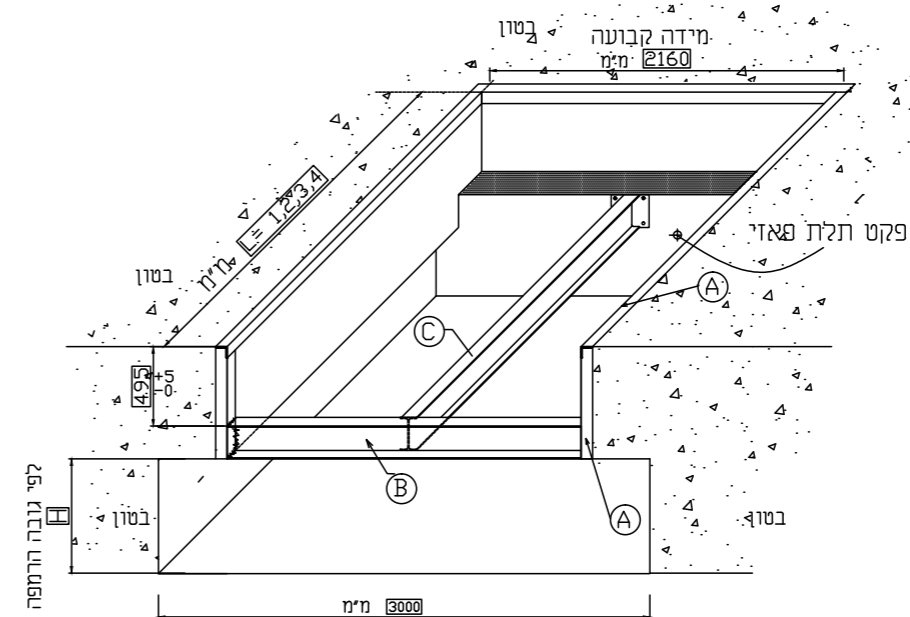

* באחריות המזמין להכין את הפתח בשלמותו - לפי הנחיות רב-ברייח ולבצע הזנה חשמלית וחיבור חשמל סופי למנועים במידה ויוקנו.

משווא גובה | דגם BLUE GIANT

שרטוט טכני

תוכנית - מבט על

מבט צד

הכנת בור למשווא גובה רב בריח