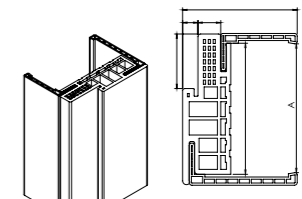

צבעי אבקה על פי קטלוג RAL של רב-בריח

דלתות פנים | סדרת סאנדור

שרטוט טכני

משקוף WPC

עבור עובי קיר 95-175

מפרט טכני

מידע כללי	כנף שטופקוט מפלדה מגולוונת בעובי 0.6 מ"מ, מילוי פוליאוריטן מוקצף וסף אלומיניום תחתון מסגרת היקפית מעץ צבוע סוגי משקופים: משקוף בנייה, משקוף הלבשה ומשקוף פולימרי.
פרזל ועזרים	פרזל מעוצב בגמר ניקל מנעול 101/מגנטי צירי ספר.
תוספות לבחירה	מבחר עיצובים לבחירה מחזיר שמן.
מידות	רוחב כנף: 632/710/810/861/910 מ"מ • גובה כנף: 2,020 מ"מ.