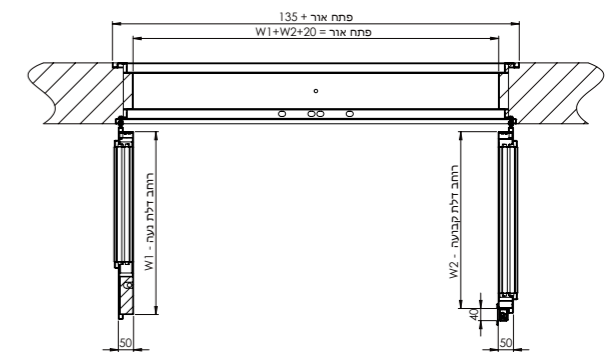

שרטוטים טכניים

חלון לקיוסק

ניתן להזמין דלתות ללא רכפה

רב-בריח שומרת לעצמה את הזכות לשפר ו/או לשנות את המוצרים במפרט זה ללא כל הודעה מוקדמת.