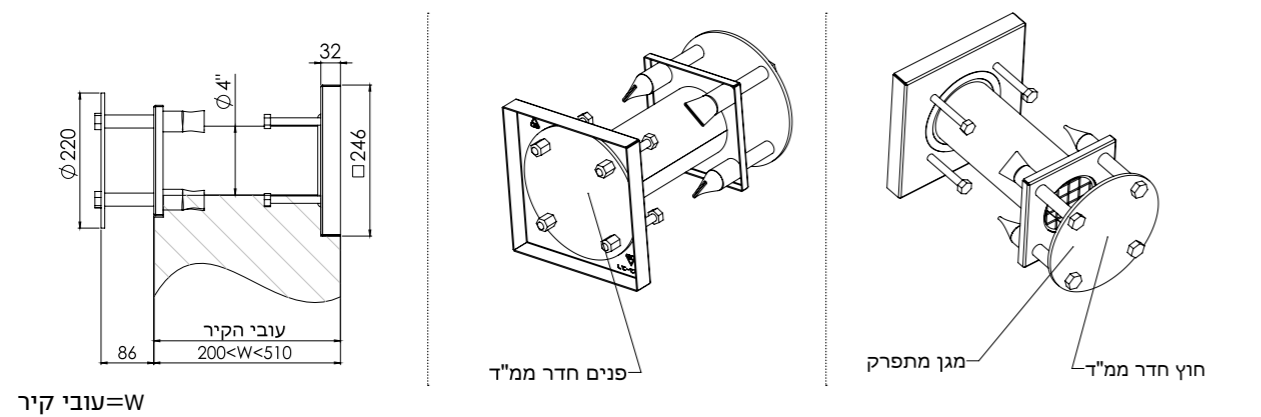

מוצרים למרחב המוגן | צינורות איורור מפלדה מגולוונת

צינור אוויר מרוחק מתכתי 4" לקיר חיצוני לבנייה רגילה

צינור אוויר מתכתי 4" לקיר פנימי

צינור אוויר מרוחק מתכתי 4" לקיר חיצוני לבנייה מתועשת

רב-בריח שומרת לעצמה את הזכות לשפר ו/או לשנות את המוצרים במפרט זה ללא כל הודעה מוקדמת.