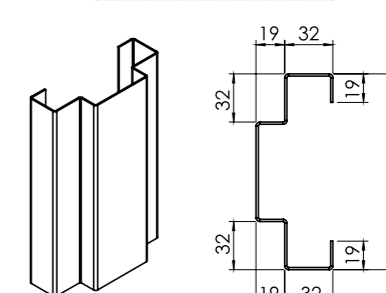

חובק גבס/בנייה

דגם C מרותך (מק"ט 0184)

פח פלדה מגולוונת 1.25 מ"מ

חובק גבס

דגם 801 עד רוחב חתך 130 מ"מ (מק"ט 0337)

פח פלדה מגולוונת 1.25 מ"מ

משקוף בנייה

דגם 800 (מק"ט 01)