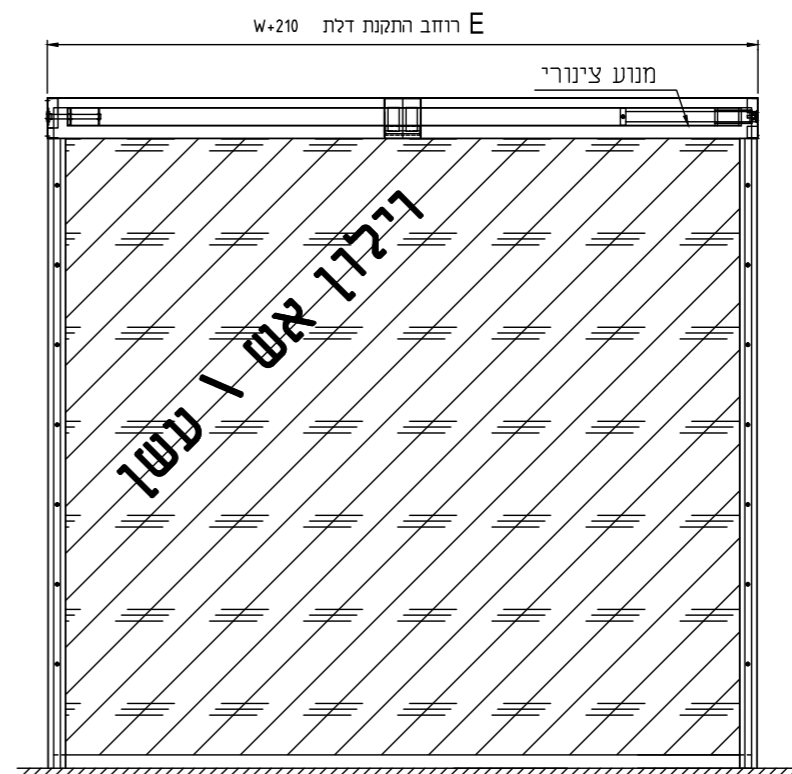

סורג נגלל / נאסף

דגם פלד 18 | פלד 19

יילון אש • עשן | דגם 502

סורג נגלל המיוצר במפעל רב-בריה, בנוי מצינורות פלדה אופקיים בקוטר 18 מ"מ, היוצרים מסך חזק ודקורטיבי בעל סגמנטים מלבניים. הסורג מתאים במיוחד לחנויות, בתי עסק וחניונים. העומס מונח על פרופיל פלדה קשיח בתחתית המסך כך המונע נזקים ומקשה על פריצת הסורג.

חזית פנים

מפרט טכני

עשוי צינורות פלדה מגולוונים אופקיים בקוטר 18 מ"מ לרוחב המסך. צורת המסך - מלבנים אופקיים. המסך מעוגן בצדדים למסילות למניעת אפשרות שליפה. בסורג נגלל - בתחתית המסך שלבי פלדה אטומים חזויתני פלדה. בסורג נאסף - המסך נאסף ע"ג הקורה התחתונה בעת ההרמה. המסך מעוגן לציר הראשי במספר רב של נקודות. הרמת המסך באמצעות סיבוב הציר. הציר העליון עשוי מצינור פלדה המופעל המחושב לשאת את משקל המסך. תמיכות הציר המרכזי לקיר עשויות מזווית פלדה מרותכות ומחוזקות. העיגון לקיר יבוצע ברייתוך למסגרת פלדה או באמצעות עוגנים מיוחדים לבטון. מובילי המסך עשויים פלדה מגולוונת עבת דופן, המבטיחים פעולה שקטה וחלקה.	מידע כללי
היחידה מורכבת ממנוע-גיר חשמלי תלת פאזי בהספק הנדרש למידות הסורג, מעצור אוטומטי למניעת פתיחת הסורג מבחוץ, (יחידה זו משמשת לנעילה במקום המנועול הקיים), קופסת הפעלה חשמלית ע"י לחצנים הממוקמת על הקיר עם כפתורי הפעלה: למעלה למטה ועצירה וכן קופסת פיקוד משוכללת לבקרה על פעולות הדלת ולקבלת פקודות חיצוניות. ההפעלה החשמלית מותקנת ישירות על ציר הסורג או באמצעות תמסורת גלגלי שיניים. הסורג כולל מיסב נגד נפילה/החלקה של המסך.	מפרט טכני להפעלה חשמלית
רוחב: 1-14 מ' / גובה: 1-8 מ'	מידות

* באחריות המזמין להכין את הפתח בשלמותו - לפי הנחיות רב-בריה ולבצע הזנה חשמלית וחיבור חשמל סופי למונעים במידה ויותרקנו.