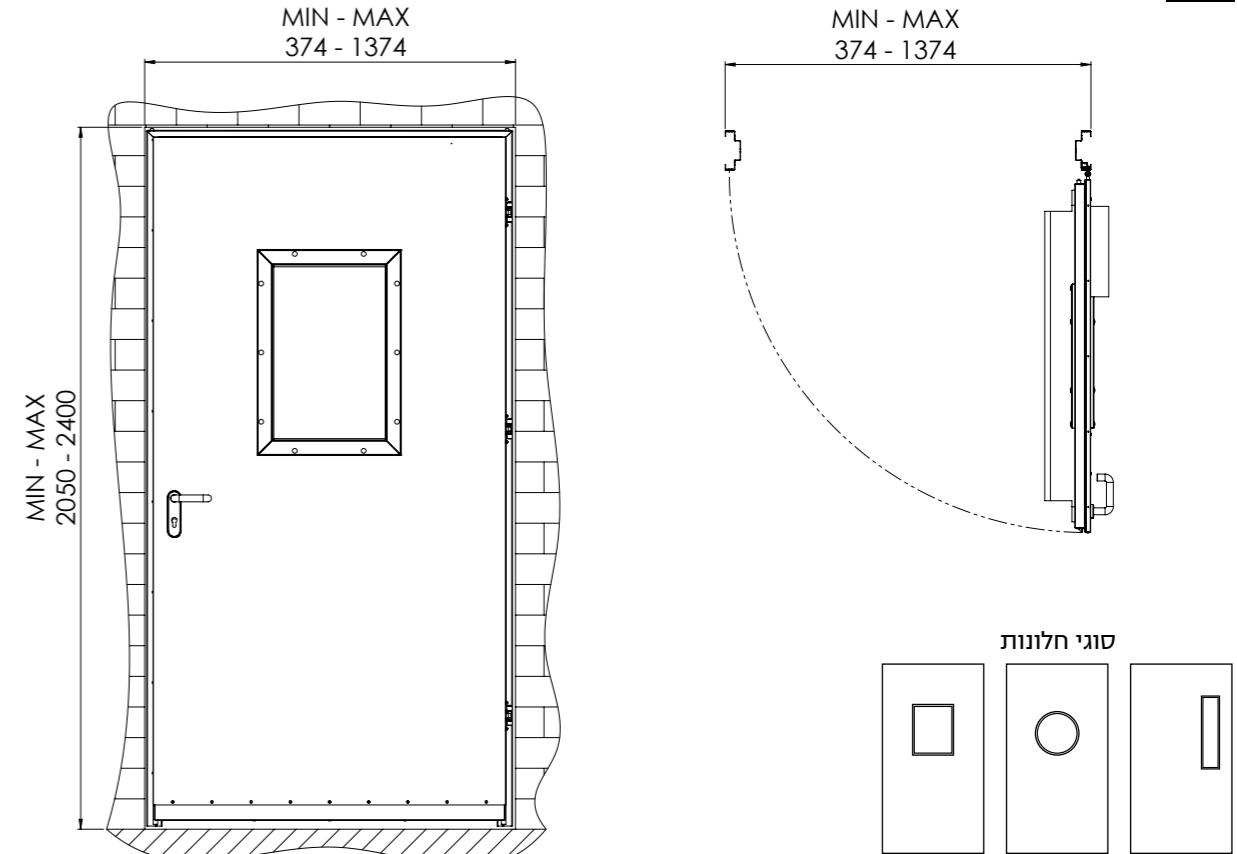

הגוונים להמחשה בלבד • יתכנו הבדלים בגוון הסופי

על מנת שתבטיחו לעצמכם ביטחון מירבי באיכות הגבוהה ביותר, וודאו שבחרתם מוצר מקורי מבית רב-בריה.

דלתות אש | דגם FW60AC

שרטוט טכני

מפרט טכני

מידע כללי	הדלת בנויה מפלדה מגולוונת עם חיזוקים פנימיים במילוי צמר סלעים אטם תופח בהיקף הדלת אינסטר תחתון טלסקופי מתכוון לשליטה על גובה הדלת בדלת מבודדת הפעלת המנגנון ע"י קוד מורשה, הידית החיצונית תחובר ללשונית למשך 20-15 שניות ותאפשר פתיחת המנעול מבחוץ בדלת אש רגילה מנעול פאניק ISEO.
פרזול ועזרים	ידית נירוסטה, קבועה או נעה מנעול אלקטרו-מכאניק פאניק ISEO סולנואיד או מנעול פאניק ISEO סוגר הידראולי (מחזיר שמן) חלון אש מלבני במרכז הדלת או מאורך בצד מנעול או עגול.
תוספות לבחירה	ידית בהלה בדלת מבוקרת ניתן לחבר למנעול אמצעי הפעלה אלקטרוניים שונים כגון: קודון, לחצן, קורא RF או קורא ביומטרי.
מידות	חד כנפוי: רוחב משקוף 374-1,374 מ"מ. גובה משקוף 2,050-2,400 מ"מ דו כנפוי: רוחב משקוף 1,200-2,680 מ"מ. גובה משקוף 2,050-2,600 מ"מ *ניתן להזמין כדלת חד-כנפית או כדו-כנפית.
הערות	בעלת הפחתת רעש 31DB.