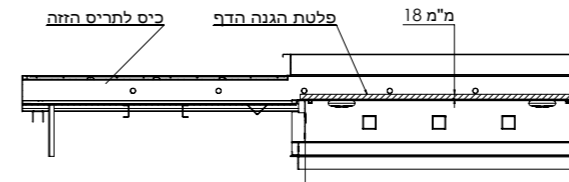

חלון ממ"ד נגד הדף וגזים לדירות אשר קיבלו היתר בנייה אחרי ינואר 2016

מק"ט: 1305

חדש!

הדף ממ"ד/ממ"ק (דירתי/קומתי) חד כנפי

מק"ט: 01300

חלון צירי - כנפיים בפתיחה כלפי חוץ

עובי פלטה:
עבור חלון קו עימות (32 מ"מ) - מק"ט: 01229
עבור חלון ממ"מ (24 מ"מ) - מק"ט: 01303
עבור חלון ממ"ד (18 מ"מ) - מק"ט: 01304