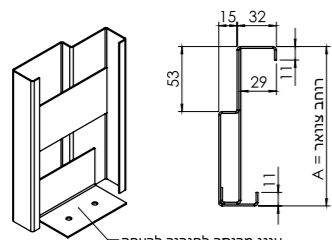

עם הכנה לאטם היקפי

פח פלדה מגולוונת 1.50 מ"מ

חובק גבס

דגם C מרותך לקירות גבס (מק"ט 0160)

עם הכנה לאטם היקפי

פח פלדה מגולוונת 1.25 מ"מ

חובק גבס

אומנויות מותאם לחבוי (מק"ט 0183)