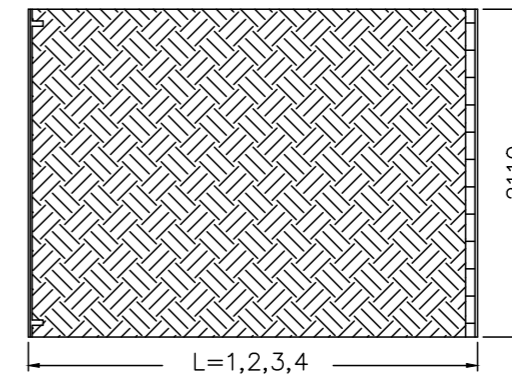

משווא גובה | דגם BLUE GIANT

שרטוט טכני

תוכנית - מבט על