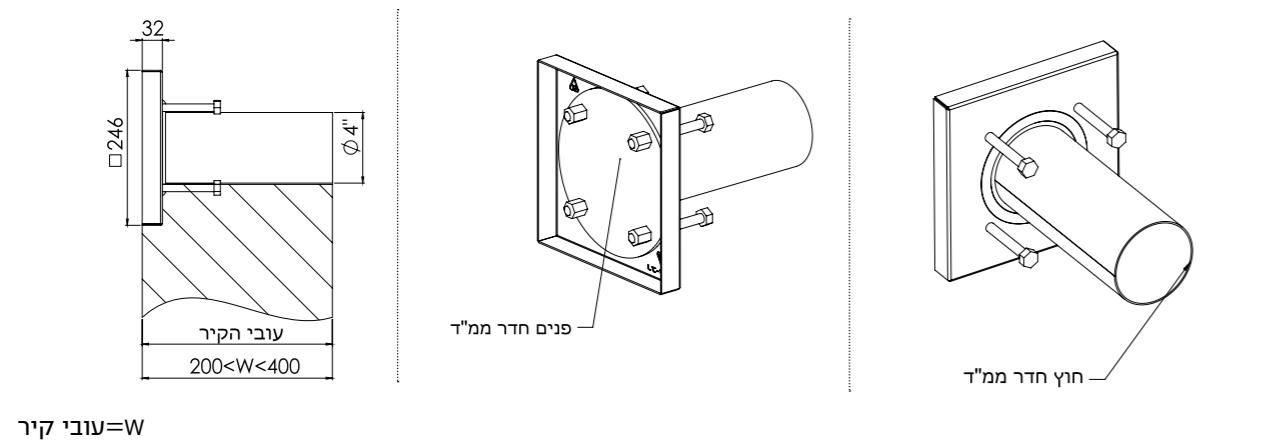

מוצרים למרחב המוגן | צינורות איורור מפלדה מגולוונת

צינור אוויר מרוחק מתכתי 4" לקיר חיצוני לבנייה רגילה

צינור אוויר מתכתי 4" לקיר פנימי

צינור אוויר מרוחק מתכתי 4" לקיר חיצוני לבנייה מתועשת

רב-בריח שומרת לעצמה את הזכות לשפר ו/או לשנות את המוצרים במפרט זה ללא כל הודעה מוקדמת.