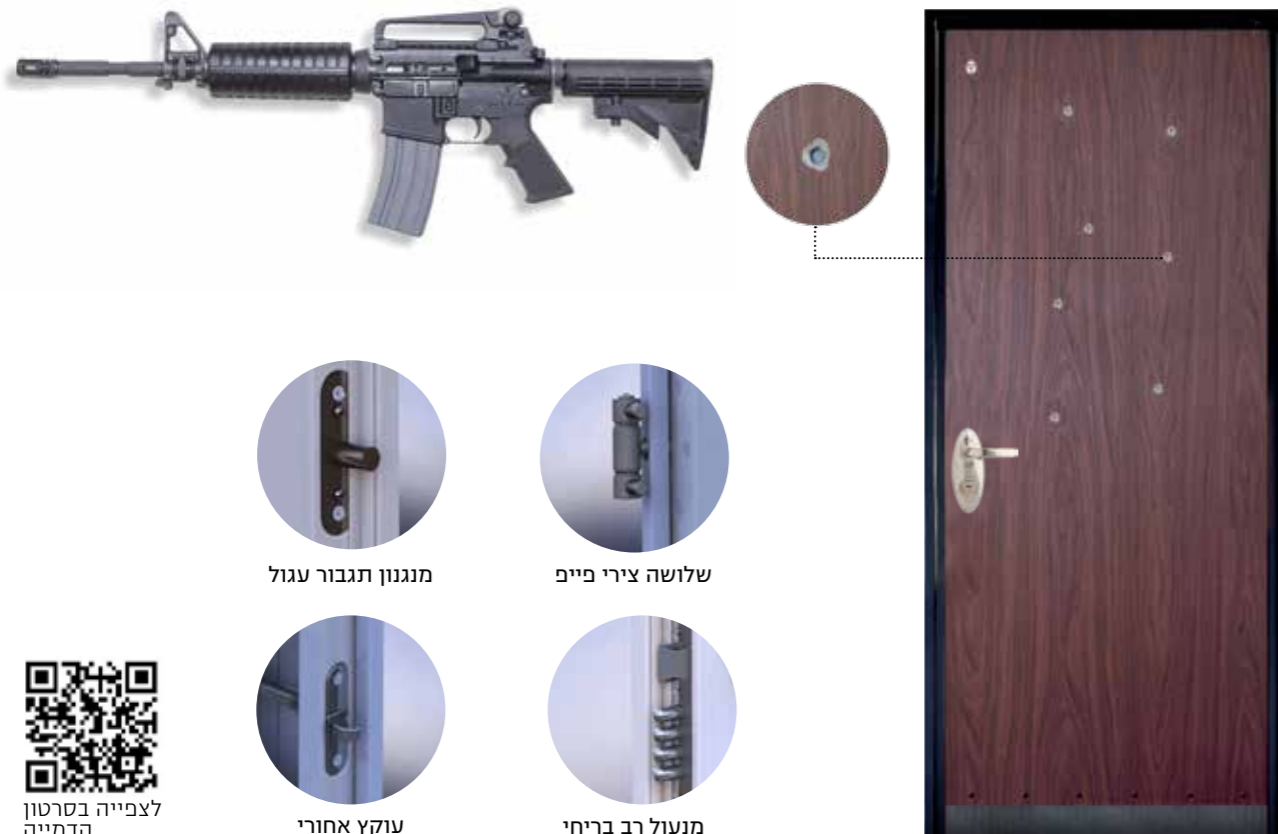

דלתות נגד ירי

דגם 769

מק"ט: 0271

דלת נגד ירי, דגם 769, תוצרת רב-בריח עומדת בסטנדרטים גבוהים במיוחד ובהתאם לדרישות התקן הישראלי והבינלאומי. הדלת מתאימה לשימוש במבנים הדורשים הגנה גבוהה, בתי ספר, בנייני מגורים, מבנים מסחריים, מוסדות ועוד.

מבנה הדלת

עוקץ אחורי

מנעול רב בריחי

לצפייה בסרטון הדמייה

סוגי גימור

צבעי אבקה על פי קטלוג RAL של רב-בריח