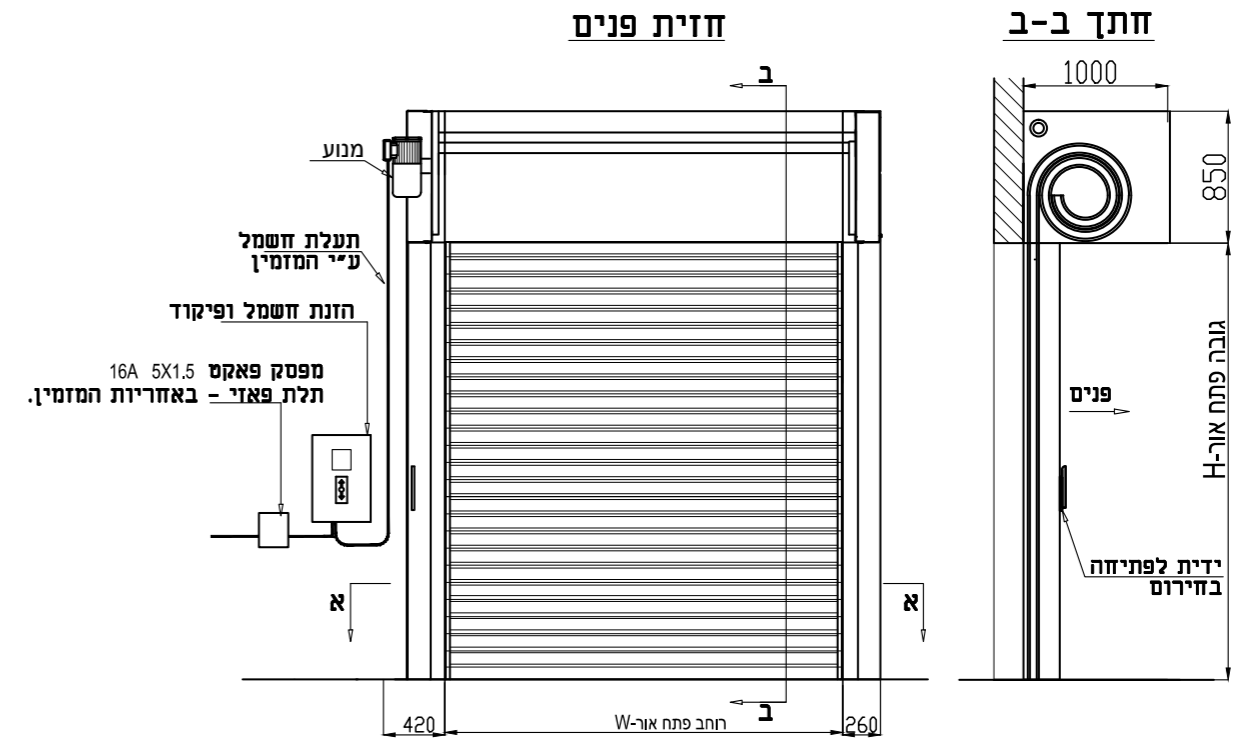

תריס גלילה חסין אש

דגם 501

שרטוט טכני

תריס גלילה חסין אש מיוצר בארה"ב ומאושר ע"י מעבדות UL ואיגוד חברות הביטוח FM, הינו בעל עמידות לחסינות אש ל-1.5/3/4 שעות. התריס יורד אוטומטית בזמן שריפה.

מפרט טכני

מידע כללי עשוי שלבי פח פלדה מגולוון וצבוע בתנור. השלבים מושחלים אחד בשני ויוצרים מסך אטום. המסך נגלל על צינור פלדה אופקי דרוך ע"י קפיצי פיתול. התריס מופעל ידנית/ ע"י מנגנון הפעלת שרשרת/ ע"י הפעלה חשמלית. בקצות השלבים מחוברות תפסניות קצה העשויות מיציקת פלדה והן מחליקות בתוך מובילי המסך. בתחתית המסך - זווית פלדה כפול להקשחת החלק התחתון של המסך. תפסניות הציר העליון - עשויות מפלדה עבת דופן - בהתאם לגודל הדלת, ובהן מותקנים מיסבים מתאימים. מובילי המסך עשויים מ-3 זוויתני פלדה עבי דופן היוצרים מסילה מרוחקת מהקיר. בקצה העליון - מעצור לעצירת הדלת בגבול פתח אור. מעל התוף - מגן פח גלילי עשוי מפח מגולוון בעובי 0.6 מ"מ.	
שיטת הפעולה התריס חסין האש - יורד אוטומטית בעת שריפה. קפיצי הפיתול דרוכים וקשורים לשרשרת המעוגנת לקיר שאחת החוליות שלה הוא נתיך תרמי הניתך בטמפרטורה 70°C ההינתקות משחררת חלק מפעולת הקפיץ והמסך יורד באופן מבוקר וסוגר את הפתח.	
התקנה התריס יותקן ע"י מתקין מוסמך של חברת רב-בריה ויעוגן אל משקופי הפתח לפי הוראות היצרן.	
תוספות לבחירה מפרט טכני להפעלה חשמלית חיצונית: היחידה מורכבת ממנוע חשמלי תלת פאזי בהספק הנדרש לפי גודל התריס, מעצור אוטומטי למניעת פתיחת הדלת מבחוץ, (יחידה זו משמשת לנעילה במקום המנועול הקיים), קופסת הפעלה חשמלית ע"י לחצנים הממוקמת על הקיר עם כפתורי הפעלה: למעלה למטה ועצירה וכן קופסת פיקוד משוכללת לבקרה על פעולות הדלת ולקבלת פקודות חיצוניות. חיבור למערכת גילוי אש ועשן; הוספת מנגנון BI-METAL לחיבור למערכת גילוי אש ועשן של המבנה, להורדה מכאנית של מסך התריס בעת התראת עשן/אש באזור מרוחק. נדרש מגע 24V למנגנון התריס ממערכת הגילוי של המבנה.	
מידות רוחב: 1-12 מ' / גובה: 1-9 מ'	

* באחריות המזמין להכין את הפתח בשלמותו - לפי הנחיות רב-בריה ולבצע הזנה חשמלית וחיבור חשמל סופי למנועים במידה ויותקנו.