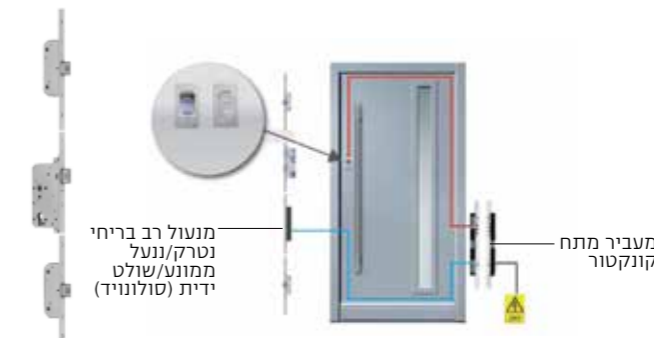

מנעול חבוי סדרה 310 (BKS - גרמניה)

מפרט טכני

יישומים	מנעול בהלה (Panic) חבוי מסדרה 21/19 של חברת BKS (תוצרת גרמניה) בעל מנגנון "נטרק-נעל". המנעול מתאים להתקנה בדלתות אלומיניום/פח/עץ בעלי פרופיל צר ורחב במידות 100-35 מ"מ. המנעול ניתן להפעלה באמצעות ידיית נעה או ידיית בהלה מותאמת. המנעול מגיע בתצורות נוספות - מנעול ממונע, מנעול שולט ידית עם אינדיקציה לבקרת כניסה. סידרה 19: מתאימה לדלתות פרופיל צר • סידרה 21: מתאימה לדלתות פלדה ועץ
הפעלה	צילינדר פרופיל אירופאי ידיית בהלה
חומרים	פלדה
גימור	ניקל
תקנים	EN179 / EN1125 / VDS