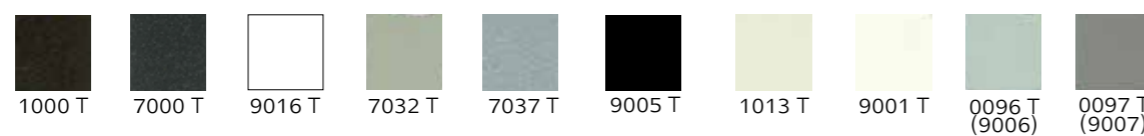

מבנה הדלת

שלושה צירי פייב

מנעול ISEO פאניק

ידית נירוסטה אש

סוגי גימור

צבעי אבקה על פי קטלוג RAL של רב-בריה

T - טקסטורה

חיפוי וינוריט (PVC)