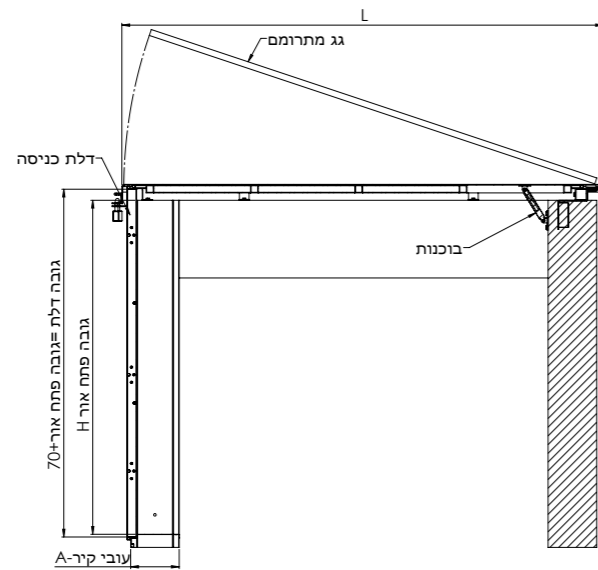

מפרט טכני

מידע כללי	מסגרות לחדר טרנספורמציה למבנה נמוך עם חלק עליון הנפתח על ידי שלוש בוכנות.
גימור	מגולוון/צבע אבקה בגוון RAL7037.

שרטוטים טכניים

דלת אש/כניסה בודדת לחדר חשמל שקוע (נמוך) עם גג מתרומם

רב-בריח שומרת לעצמה את הזכות לשפר ו/או לשנות את המוצרים במפרט זה ללא כל הודעה מוקדמת.