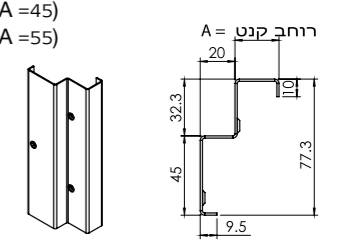

פח פלדה מגולוונת 1.25 מ"מ

משקוף כיסוי