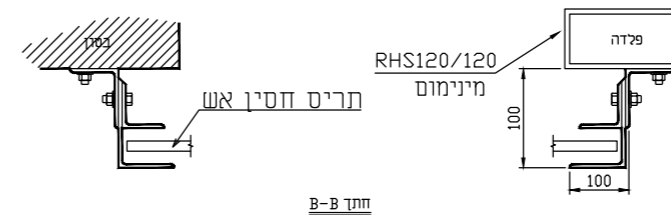

וילון נגלל עמיד אש/עשן - המיוצר באנגליה ומאושר ע"י מעבדות E.N, בעל עמידות של שעותיים ובטמפרטורה של 600-1000 מעלות צלזיוס.

מפרט טכני

מידע כללי	הוילון עשוי יריעה משרויינת בסיבי זכוכית אפורים בעובי של 0.7 מ"מ העמידה בפני טמפרטורה גבוהה של עד 1000 מעלות צלזיוס. הוילון נגלל סביב צינור פלדה אופקי. בתחתית מסך הוילון זוויתן כפול לירידה חלקה ומהירה של הוילון בתוך המסילות. מסילות הוילון עשויות פלדה מגולוונת במידות סטנדרטיות 100x50 מ"מ. כיסוי מסך הוילון מיוצר מפלדה מגולוונת המעוגנת אל משקופי הפתח.
שיטת הפעולה	וילון אש/ עשן יורד אוטומטית בעת שריפה, עם קבלת אות קריאה מרכזת גילוי אש ועשן. הוילון יורד באמצעות כוח הכבידה ומתרומם לאחר איפוס רכזת כיבוי האש.
התקנה	הוילון מותקן ע"י מתקין מוסמך של חברת רב-בריח. הוילון מעוגן אל משקופי הפתח לפי הוראות היצרן.
מפרט טכני להפעלה חשמלית	היחידה החשמלית מורכבת ממנוע צינור חשמלי חד פאזי ומסופק עם קופסת פיקוד משוכללת המכילה סוללות גיבוי המחוברת למערכת כיבוי האש.
תוספות	ארגז כיסוי וצביעת מסילות לפי קטלוג RAL.
מידות	רוחב: ללא הגבלה/ גובה: 1-5 מ'.

* באחריות המזמין להכין את הפתח בשלמותו - לפי הנחיות רב-בריח ולבצע הזנה חשמלית וחיבור חשמל סופי למנועים במידה ויותרנו.

תריס חסין אש

חתך B-B