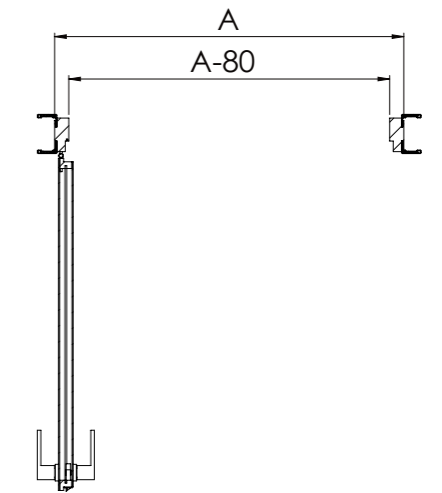

מפרט טכני

מידע כללי	כנף במילוי כוורת/פלקסבורד נעילה מגנטית שקטה משקוף מצופה בחתך משקוף 9.5/12/14 ס"מ הלבשות פולימרות WPC מדורגות או ברצלונה גומי אטימה היקפי להפחתת רעשים.
פרזול ועזרים	צירי פייב.
תוספות לבחירה	זיגוגים לבחירה ע"פ מפרט זיגוגים לדלתות פנים פסי אלומיניום.
מידות	גובה 2.05 מטר (כולל משקוף) רוחב פתח 70/80/90 (ניתן להזמין בייצור מיוחד פתח 60/100) * ניתן להזמין משקוף ברוחב מעל 14 (בייצור מיוחד).