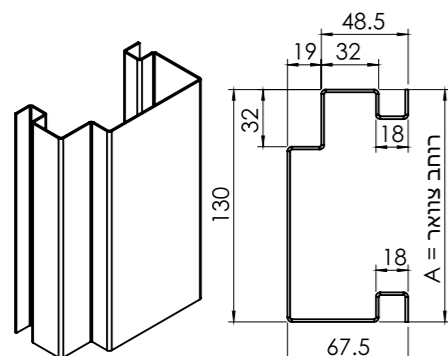

אש דגם C מתועש (מק"ט 01991)

פח פלדה מגולוונת 1.5 מ"מ

משקוף ליציקה בקירות מתועשים

*מרותך ליציקה בקירות בטון