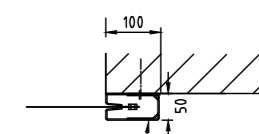

נגלל פלד 18

נאסף פלד 19

חזית פנים

חזית אנכי

תוכנית הפתח

פרט מסילה

מפרט טכני

<p>עשוי צינורות פלדה מגולוונים אופקיים בקוטר 18 מ"מ לרוחב המסך. צורת המסך - מלבנים אופקיים. המסך מעוגן בצדדים למסילות למניעת אפשרות שליפה. בסורג נגלל - בתחתית המסך שלבי פלדה אטומים חזויתני פלדה. בסורג נאסף - המסך נאסף ע"ג הקורה התחתונה בעת ההרמה. המסך מעוגן לציר הראשי במספר רב של נקודות. הרמת המסך באמצעות סיבוב הציר. הציר העליון עשוי מצינור פלדה המופעל המחושב לשאת את משקל המסך. תמיכות הציר המרכזי לקיר עשויות מזווית פלדה מרותכות ומחוזקות. העיגון לקיר יבוצע ברייתוך למסגרת פלדה או באמצעות עוגנים מיוחדים לבטון. מובילי המסך עשויים פלדה מגולוונת עבת דופן, המבטיחים פעולה שקטה וחלקה.</p>	<p>מידע כללי</p>
<p>היחידה מורכבת ממנוע-גיר חשמלי תלת פאזי בהספק הנדרש למידות הסורג, מעצור אוטומטי למניעת פתיחת הסורג מבחוץ, (יחידה זו משמשת לנעילה במקום המנועול הקיים), קופסת הפעלה חשמלית ע"י לחצנים הממוקמת על הקיר עם כפתורי הפעלה: למעלה למטה ועצירה וכן קופסת פיקוד משוכללת לבקרה על פעולות הדלת ולקבלת פקודות חיצוניות. ההפעלה החשמלית מותקנת ישירות על ציר הסורג או באמצעות תמסורת גלגלי שיניים. הסורג כולל מיסב נגד נפילה/החלקה של המסך.</p>	<p>מפרט טכני להפעלה חשמלית</p>
<p>רוחב: 1-14 מ' / גובה: 1-8 מ'</p>	<p>מידות</p>