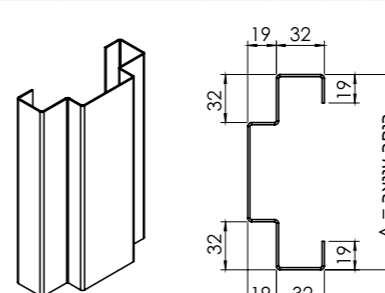

חובק גבס/בנייה

דגם C מרותך (מק"ט 0184)

פח פלדה מגולוונת 1.25 מ"מ

חובק גבס

דגם 801 עד רוחב חתך 130 מ"מ (מק"ט 0337)

פח פלדה מגולוונת 1.25 מ"מ

משקוף בנייה

דגם 800 (מק"ט 01)