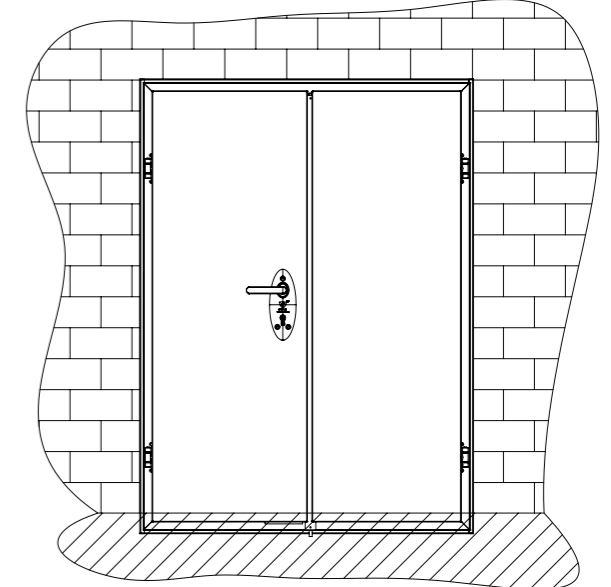

שרטוטים טכניים

חלון לקיוסק

ניתן להזמין דלתות ללא רכפה

רב-בריח שומרת לעצמה את הזכות לשפר ו/או לשנות את המוצרים במפרט זה ללא כל הודעה מוקדמת.