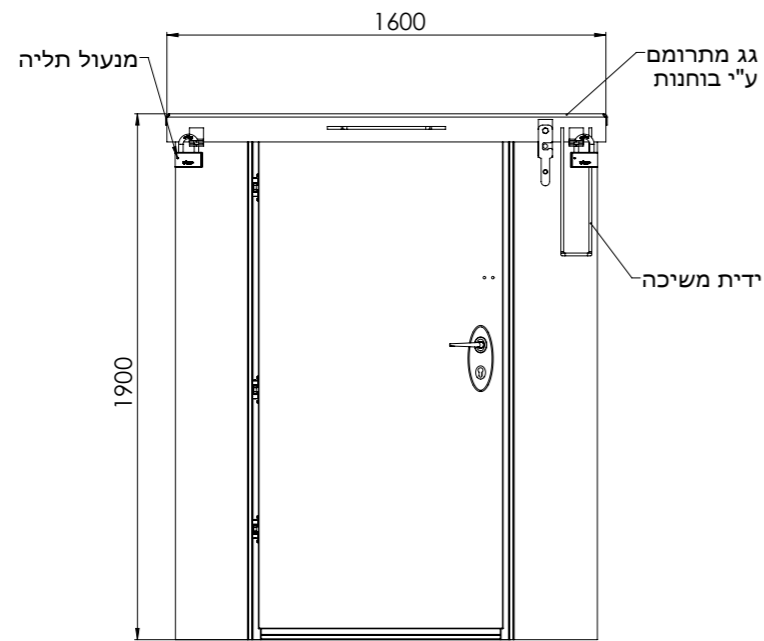

מפרט טכני

מידע כללי	מסגרות לחדר טרנספורמציה למבנה נמוך עם חלק עליון הנפתח על ידי שלוש בוכנות.
גימור	מגולוון/צבע אבקה בגוון RAL7037.

שרטוטים טכניים

דלת אש/כניסה בודדת לחדר חשמל שקוע (נמוך) עם גג מתרומם

רב-בריח שומרת לעצמה את הזכות לשפר ו/או לשנות את המוצרים במפרט זה ללא כל הודעה מוקדמת.