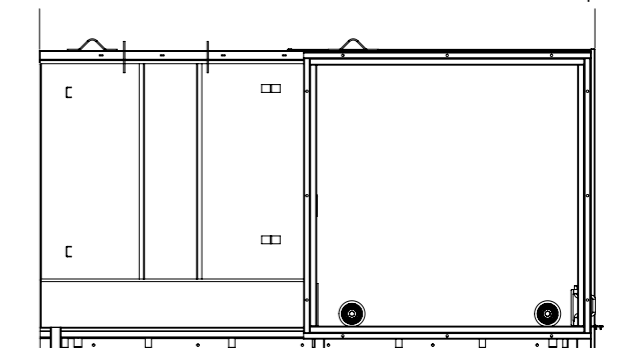

חלון הדף ממ"מ (מוסדי)

מק"ט: 01302

רב-בריח שומרת לעצמה את הזכות לשפר ו/או לשנות את המוצרים במפרט זה ללא כל הודעה מוקדמת.

רב-בריח שומרת לעצמה את הזכות לשפר ו/או לשנות את המוצרים במפרט זה ללא כל הודעה מוקדמת.