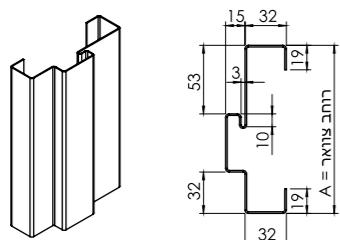

משקוף עם הכנה לאטם היקפי (מק"ט 0208)

פח פלדה מגולוונת 1.25 מ"מ

חובק גבס/בנייה