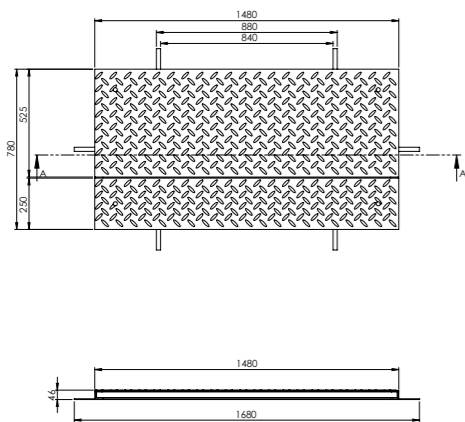

חדר טרפו | מכסים

מכסה פלדה שתי דלתות לפתח 0.7/1.4 מ'

מכסה פלדה לפתח 0.8/0.8 מ' עם מעבר הארקה

מכסה שתי דלתות לפתח 1.1/1.1 מ' עם מעבר לכבלים

מכסה דלת 0.8/0.8 מ'

חדר טרפו | שלבים לנשיאת כבלים

מק"ט: 03350

U - על קיר ישר