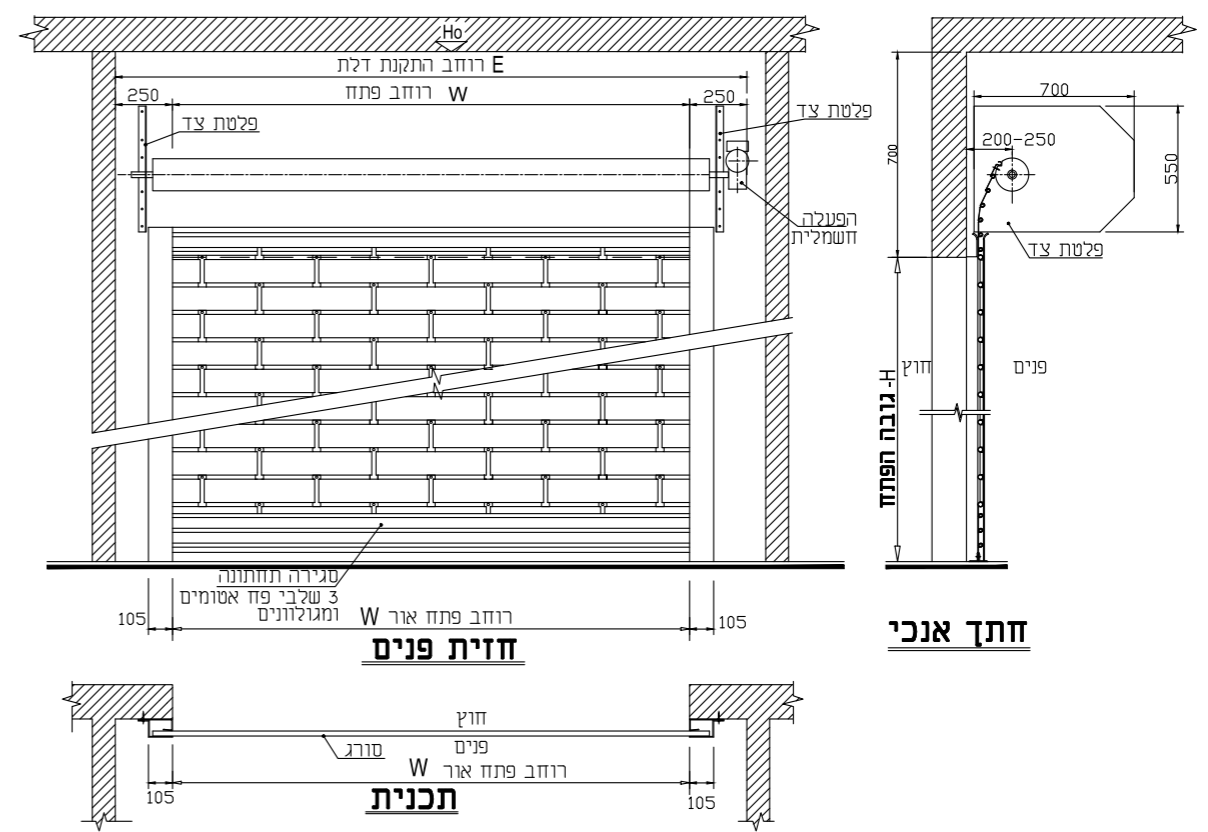

דלת מתרוממת דו כנפית

דגם BI FOLD

סורג נגלל / נאסף | דגם פלד 18 • פלד 19

דלת מתרוממת דו כנפית המותאמת לסגירת מבני תעשייה, מחסנים, האנגרים וכדומה בעלי מפתחים גדולים של עד 30 מטר רוחב. הדלת מותקנת חיצונית לפתח כך שבמצב פתוח כנפי הדלת יוצרות גגון מקורה, המאפשר שימוש נוח במרחב הכניסה.

שרטוט טכני

מפרט טכני

מידע כללי

קונסטרוקציה של פלדה - 2 חלקים שרוחבם כרוחב הפתח וגובה כל קטע - מחצית מגובה הפתח. החיפוי החיצוני - פח פלדה טרפזי או פוליקרבונט שקוף או כל חיפוי נדרש, מבודד או לא מבודד. הדלת מתרוממת ע"י יחידת הפעלה חשמלית המותקנת בתחתיתה המסובבת ציר אופקי, עליו מותקנים תופי רצועה. בחלק העליון - מנגנון מתיחה להתאמת מתיחות שווה ברצועות ההרמה, בכדי להבטיח הרמה מאוזנת. כל המערכות ממוסבות במיסבים כדוריים בעלי גירוז אטום שאינו דורש תחזוקה. **נעילת הדלת הינה אוטומטית לחלוטין.** מנגנון הנעילה קשור למנוע והוא נועל את הדלת ומשחרר אותה בסוף ובתחילת מהלך. להפעלה החשמלית קשורה יחידת פיקוד המבצעת את כל הפעולות באופן אוטומטי.

תוספות לבחירה

חלונות או קטעים שקופים, להכנסת אור ולתצפית. דלת פשפש להולכי רגל בקטע התחתון של הדלת. בידוד תרמי או אקוסטי - בהתאם לדרישות המזמין.

מידות

רוחב נקי עד 30 מטר וגובה נקי עד 10 מטר.

* באחריות המזמין להכין את הפתח בשלמותו - לפי הנחיות רב-בריה ולבצע הזנה חשמלית וחיבור חשמל סופי למנועים במידה ויותרקנו.