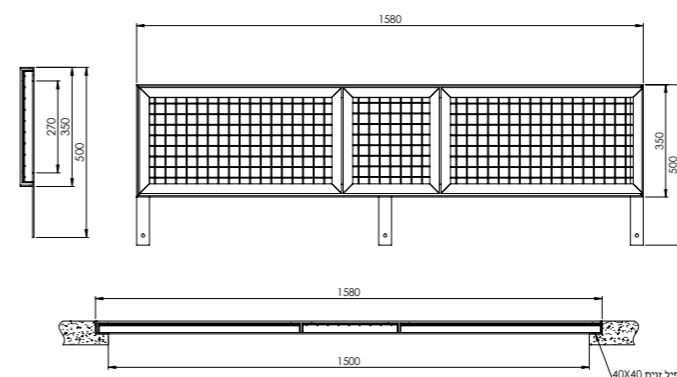

L - בין שני קירות בניצב

I - בין שני קירות מקבילים

מכסה לפתח /פיר גדול 0.7/1.7 מ'

מכסה פלדה לפתח 0.7/0.7 מ'

מכסה רשת פלדה לפתח 0.3/1.5 מ'

להזמנת מכסים מאושרים ע"י חברת חשמל, ראה טבלה בעמ' 74.
רב-בריח שומרת לעצמה את הזכות לשפר ו/או לשנות את המוצרים במפרט זה ללא כל הודעה מוקדמת.