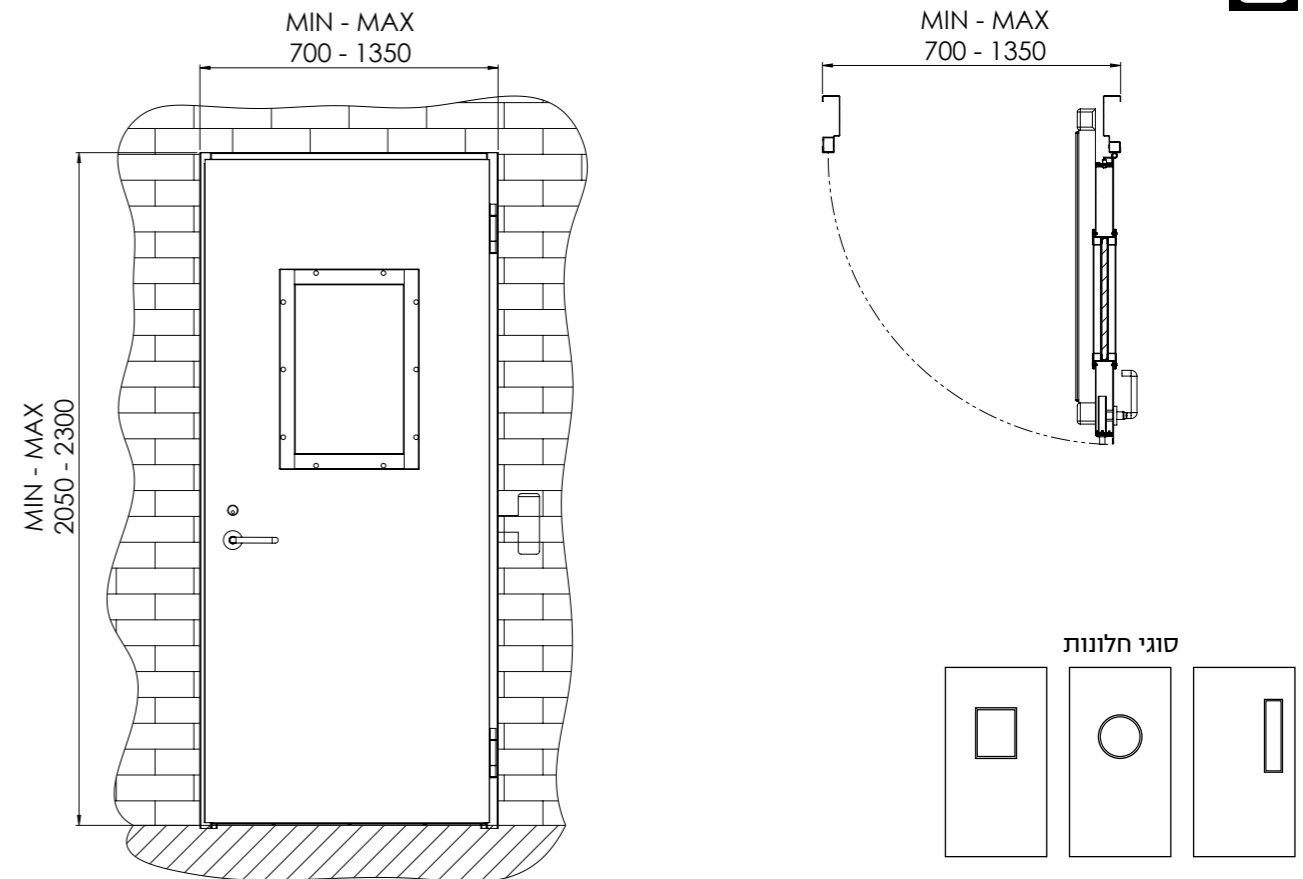

דלתות אש מבוקרות | דגם FWS890

שרטוט טכני

סוגי חלונות

מפרט טכני

מידע כללי	דלת אש בעובי כ- 60 מ"מ עם מעטים מפלדה מגולוונת פס תופח בהיקף הדלת (פלוסול) אטם היקפי עמיד אש/אקוסטי סגר הידראולי.
פרזול ועזרים	פרזול תקני UL דגם "BSI" מנעול תוצרת BSI טצ'אר BSI שני צירים Heavy Duty חלון אש מלבני במרכז הדלת או מאורך בצד מנעול או עגול.
מידות	רוחב משקוף: 700-1,350 מ"מ. גובה משקוף: 2,050-2,300 מ"מ.
הערות	גוונים: צבע אבקה בגימור טקסטורה בגוונים שונים פח מגולוון.