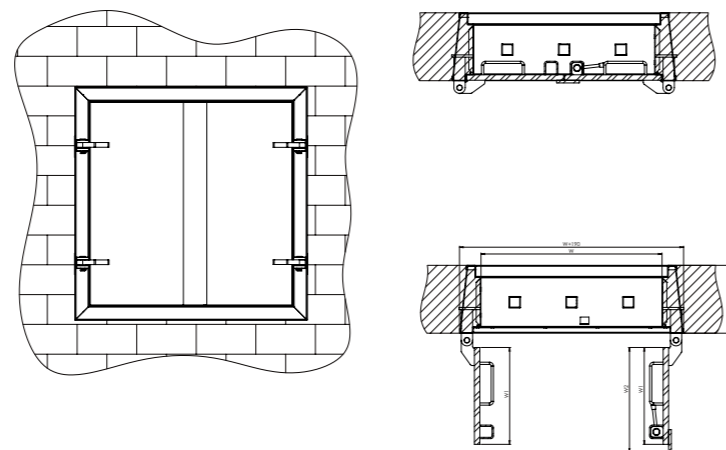

חלון צירי - כנפיים בפתיחה כלפי חוץ

עובי פלטה:
עבור חלון קו עימות (32 מ"מ) - מק"ט: 01229
עבור חלון ממ"מ (24 מ"מ) - מק"ט: 01303
עבור חלון ממ"ד (18 מ"מ) - מק"ט: 01304