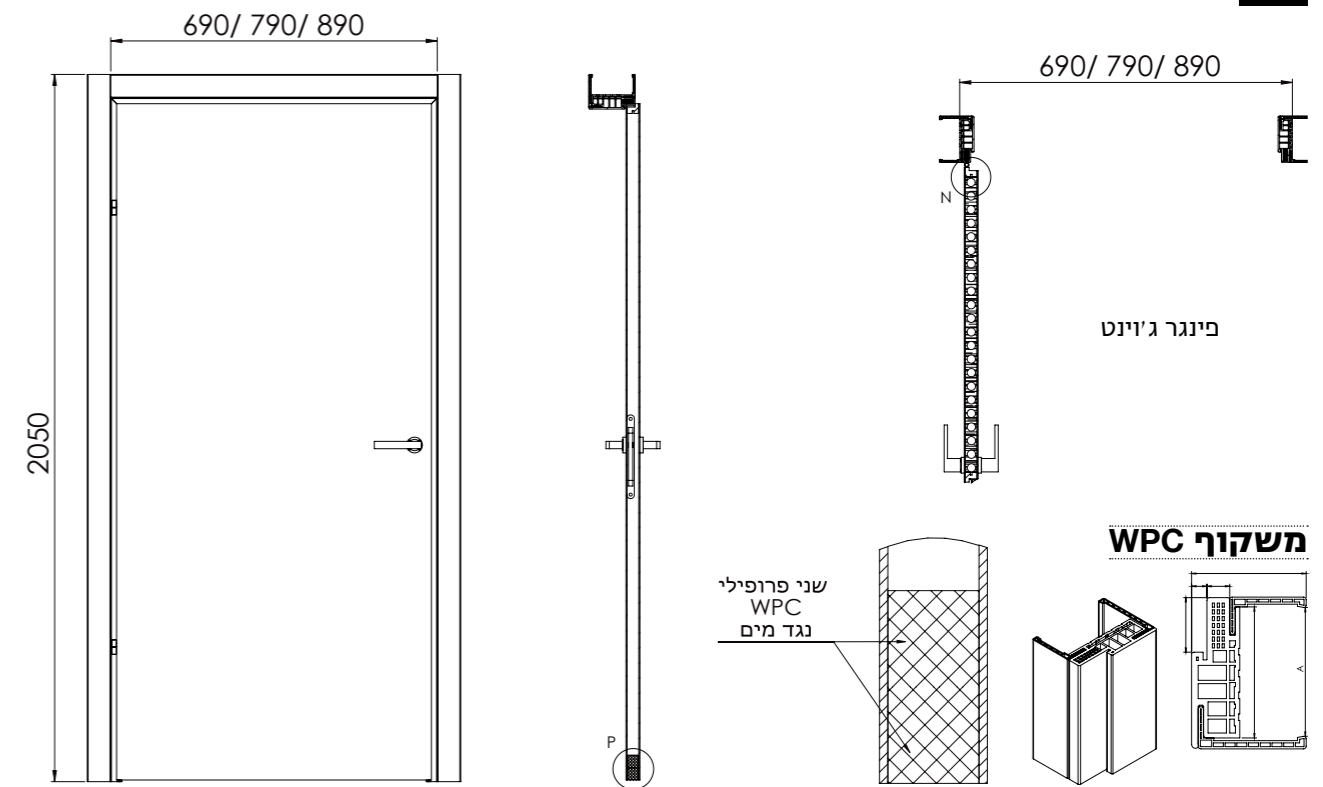

דלתות פנים | סדרת TOP

שרטוט טכני

מפרט טכני

מידע כללי	כנף במילוי פלקסבורד בגימורי פורמיקה איכותיים נעילה מגנטית שקטה משקוף WPC מצופה למינטו בחתך 9.5/12/14 ס"מ הלבשות WPC עמידות במים אטם היקפי להפחתת רעשים.
פרזול ועזרים	צירי פייפ Heavy Duty.
תוספות לבחירה	TOPColor - גמר צבע בתנור בגוונים לבן/שמנת TOPTexture - פורמיקה בגוונים לבן/שמנת עם טקסטורה דקורטיבית TOPDesign - שילוב חלונות, זיגוגים ואלמנטים TOPAcoustic - לבידוד אקוסטי גבוה.
מידות	גובה 2.05 מטר (כולל משקוף). ניתן להזמין בגובה 215 ס"מ רוחב פתח 70/80/90 (ניתן להזמין בייצור מיוחד פתח 60/100) * ניתן להזמין משקוף ברוחב מעל 14 (בייצור מיוחד).

רב-בריה שומרת לעצמה את הזכות לשפר ו/או לשנות את המוצרים במפרט זה ללא כל הודעה מוקדמת.

סוגי גימור

ציפוי וינמטל

הגוונים להמחשה בלבד • יתכנו הבדלים בגוון הסופי על מנת שתבטיחו לעצמכם ביטחון מירבי באיכות הגבוהה ביותר, וודאו שבחרתם מוצר מקורי מבית רב-בריה.