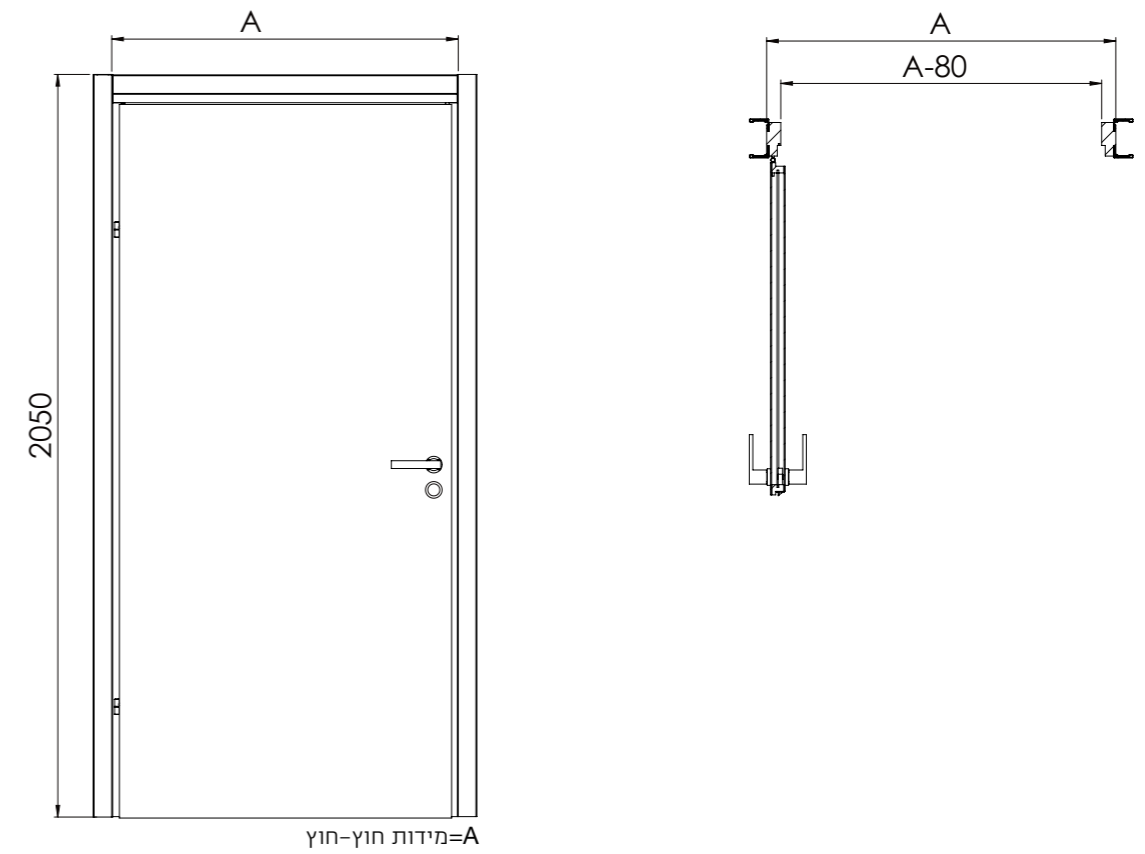

דלתות פנים

PALAZZO (למינטו)

דלתות פנים | סדרת MILLENNIUM

סדרת דלתות פנים בציפוי למינטו מתוצרת רב-בריה בשלל גוונים וטקסטורות. הגימור המיוחד והאסתטי הופך את סדרת דלתות הפנים לשדרוג כל חדר מגורים או משרד.

שרטוט טכני

מפרט טכני

מידע כללי	כנף במילוי כוורת נעילה 101 לשונית משקוף מצופה בחתך משקוף 9.5/12/14 ס"מ הלבשות פלסטיק מדורגות רוחב 5.5 ס"מ גומי אטימה היקפי להפחתת רעשים.
פרזול ועזרים	צירי פייפ.
תוספות לבחירה	זיגוגים לבחירה ע"פ מפרט זיגוגים לדלתות פנים.
מידות	גובה 2.05 מטר (כולל משקוף) רוחב פתח 70/80/90 (ניתן להזמין בייצור מיוחד פתח 60/100) * ניתן להזמין משקוף ברוחב מעל 14 (בייצור מיוחד).

רב-בריה שומרת לעצמה את הזכות לשפר ו/או לשנות את המוצרים במפרט זה ללא כל הודעה מוקדמת.