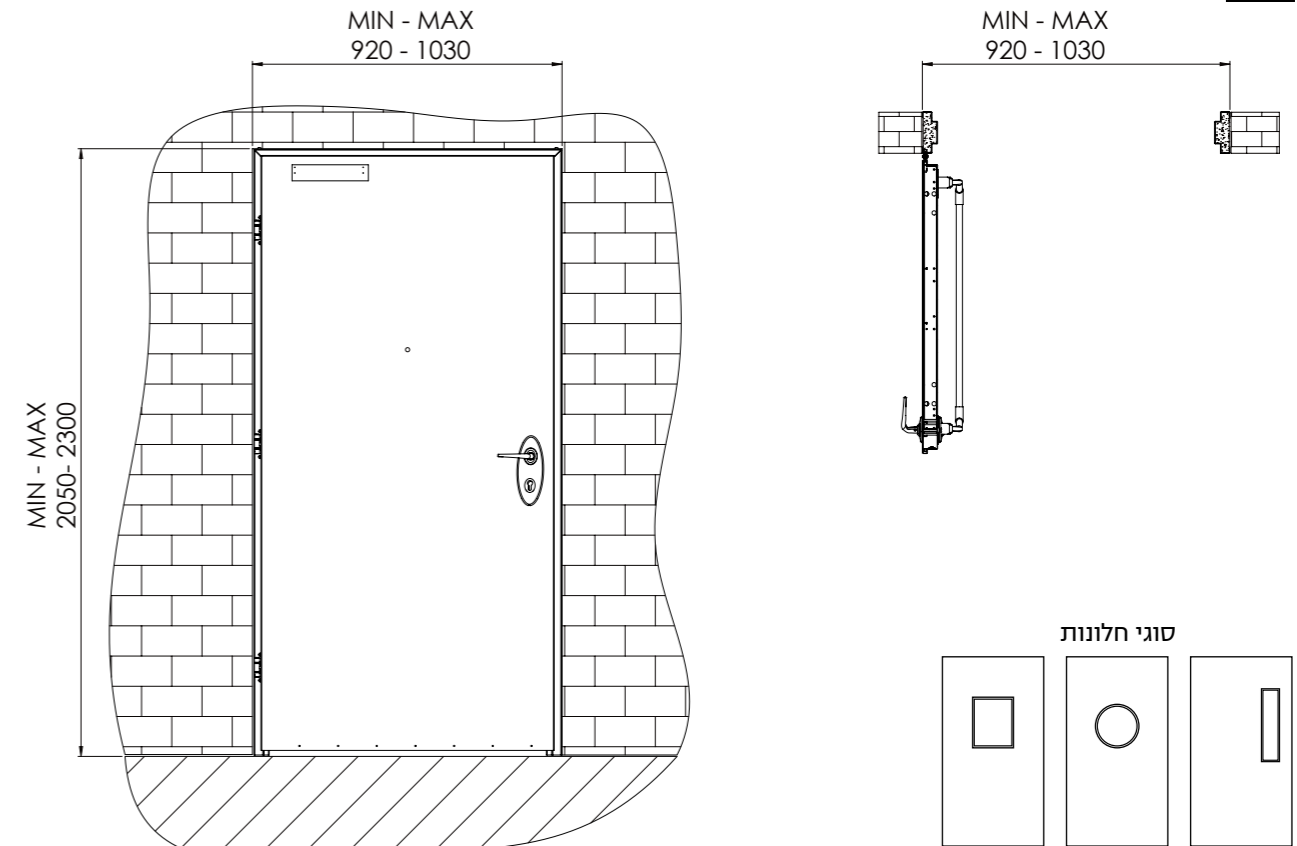

דלת כניסה עמידת אש | דגם 408 מ'

שרטוט טכני

סוגי חלונות

מפרט טכני

מידע כללי	דלת כניסה עמידת אש בנויה מפלדה מגולוונת אטם תופח עמיד אש בהיקף הדלת אינסרט תחתון טלסקופי מתכוונן לשליטה על גובה הדלת.
פרזול ועזרים	פרזול דגם "שוהם" אליפטי מנעול וצילינדר רב בריחי תוצרת רב-בריח (RB) בריח תחתון (מנגנון תגבור) בצד הדלת להגברת הביטחון, בריח עליון ובריח אחורי קבוע עינית הצצה טלסקופית עמידת אש מחזיר שמן חיצוני.
תוספות לבחירה	מבחר רב של גווני צבע בטקסטורה.
מידות	חד כנפי: רוחב משקוף 920-1,030 מ"מ. גובה משקוף 2,050-2,300 מ"מ.
הערות	בעלת הפחתת רעש 34DB.

רב-בריח שומרת לעצמה את הזכות לשפר ו/או לשנות את המוצרים במפרט זה ללא כל הודעה מוקדמת.