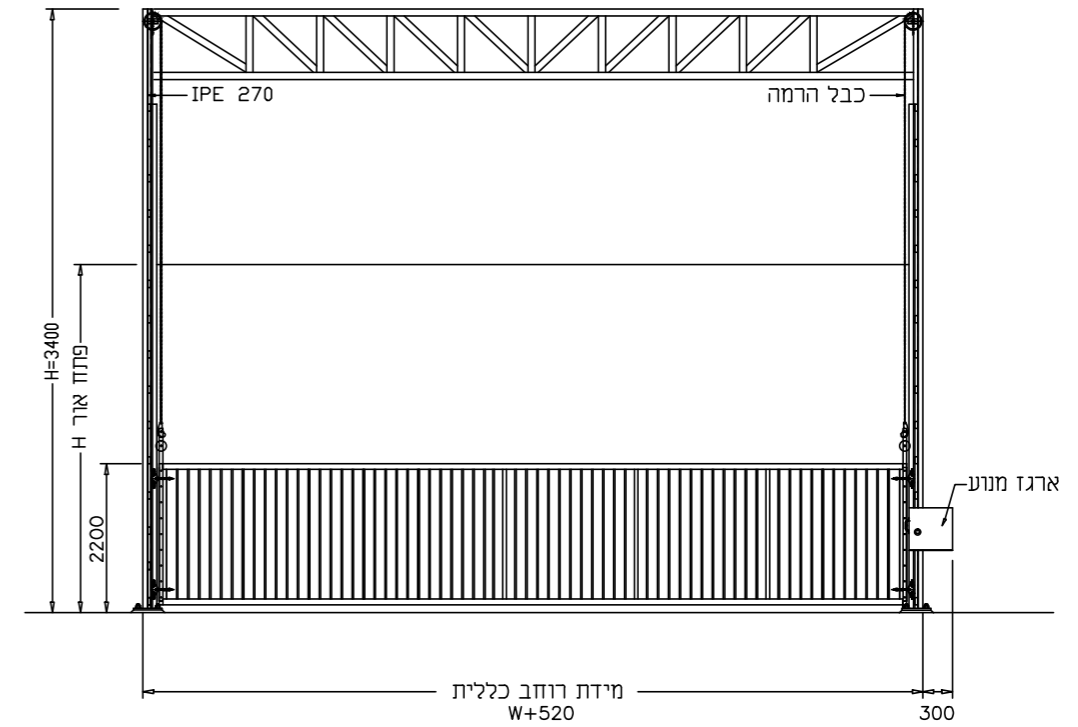

שער במצב סגור