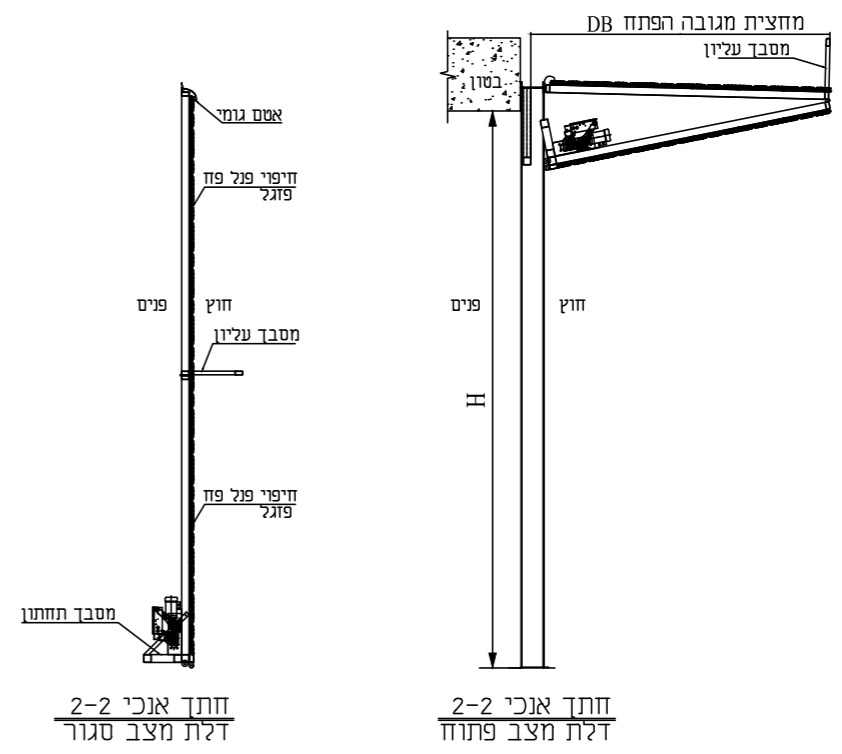

חזית אנכי 2-2 דלת מצב פתוח

שרטוט טכני

חזית אנכי 2-2 דלת מצב סגור