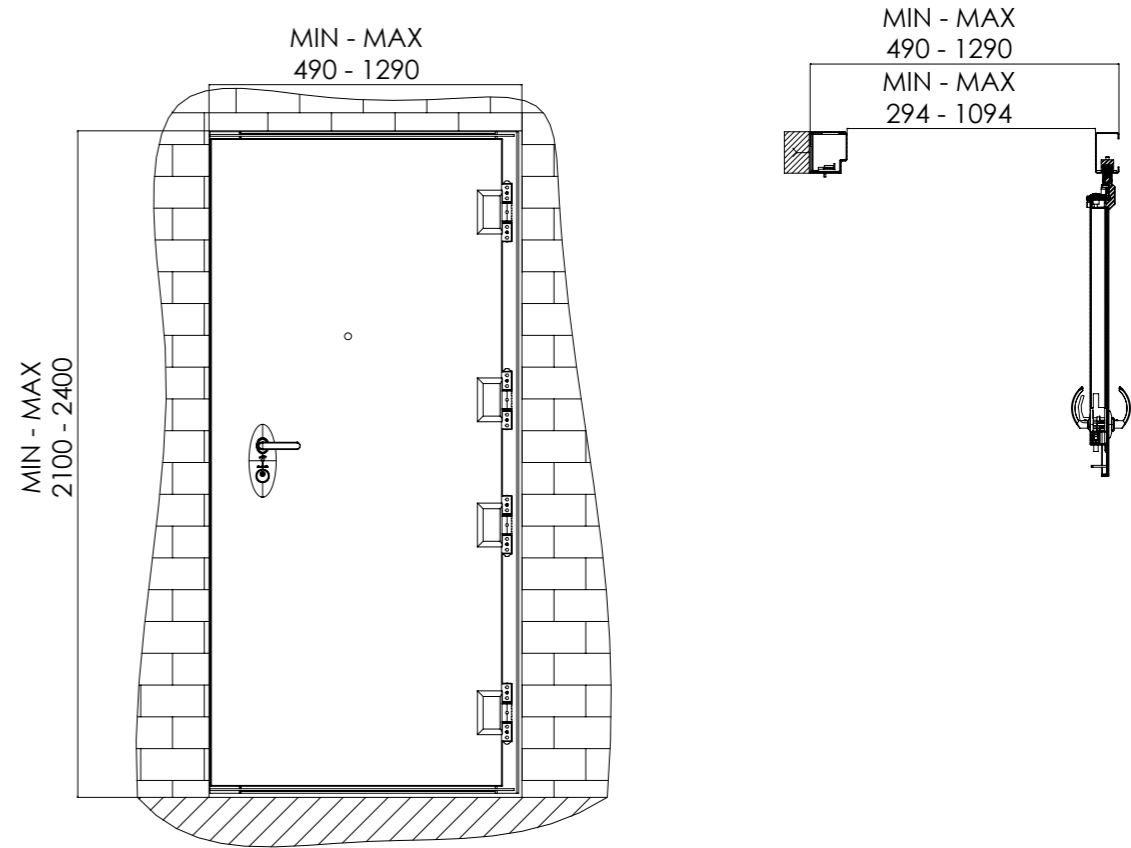

שרטוט טכני

מפרט טכני

מידע כללי	הדלת בנויה מפלדה מגולוונת וכוללת חיזוקי אורך ורוחב בעלת פלטה בליסטית פנימית וסרט נעילה לאורך הדלת המסגרת כוללת מנגנון אינטרלוק של מסבי החלקה, אשר מקבע את המסגרת (המשקוף) לתוך הדלת ב-6 נקודות נעילה.
פרזול ועזרים	צילינדר LOCKIS תוצרת רב-בריה הכולל מגן צילינדר יצוק עם דיסק הגנה מפני קדיחה פלטות הגנה בגוון ניקל 4 מנגנוני תגבור (הוק) מחזקים 4 עוקצי ביטחון בצד צירים מנועל מורטיס רב-נקודתי מקבע את הדלת לתוך המסגרת ב-6 נקודות נעילה, לרבות 4 מנגנוני נעילה מיוחדים.
תוספות לבחירה	סטרייק חשמלי מנועל קומביניציה אינדיקציה חשמלית (מגנט).
מידות	רוחב משקוף 490-1,290 מ"מ. גובה משקוף 2,100-2,400 מ"מ. יניתן להזמין במידות שונות.
הערות	משקל כנף הדלת - 280 ק"ג, עובי כנף הדלת - 50 מ"מ.