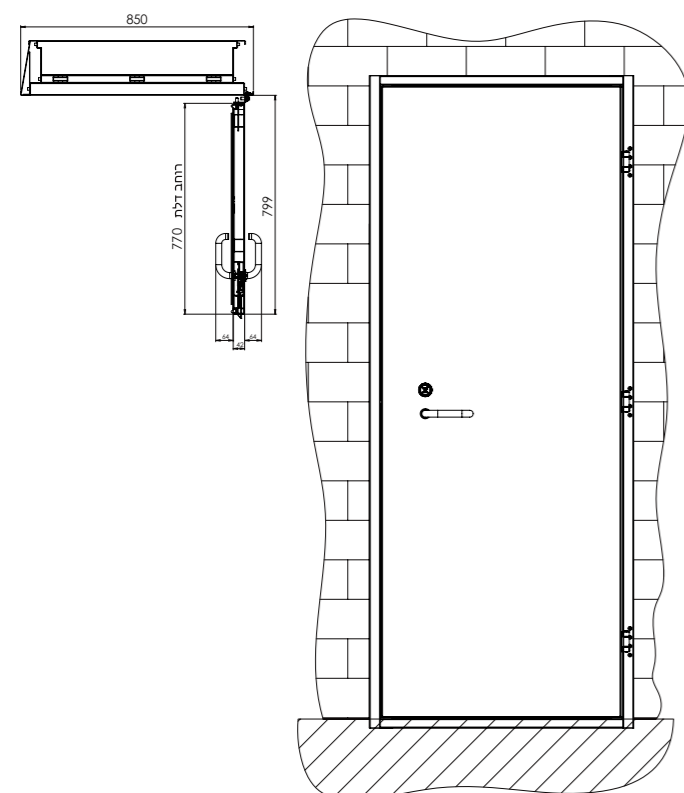

דלת פלדה תוצרת רב-בריה המיוצרת בהתאמה מירבית למחסנים, חדרי חשמל, חדרי מחשבים, מחסנים וחדרי עשן.

מבנה הדלת

סוגי גימור

צבעי אבקה על פי קטלוג RAL של רב-בריה

T - טקסטורה

מפרט טכני

מידע כללי	דלת פלדה מגולוונת בעובי 0.8/1.25 מ"מ עם חיזוקים פנימיים עובי דלת - 50 מ"מ אינסרט תחתון טלסקופי לשליטה על גובה הדלת.
פרזול ועזרים	ידית פלדה בציפוי פלסטיק שחור.
תוספות לבחירה	סוגר הידראולי (מחזיר שמן) ידית בהלה ומנעול פאניק חלון רפפה עשן אפשרי בכל הדגמים אפשרויות מיקום רפרפה: עליון/תחתון/עליון ותחתון/כל הדלת.

דגם	מק"ט	עובי מעטה הדלת (מ"מ)	גומי איטום	פתחי אוורור	רוחב כנף
451	0271	1.25	x	כל האופציות	880-1,100
452	0643389	1.25	✓	כל האופציות	880-1,100
455	0643354	0.8	✓	כל האופציות	300-860
456	0643360	0.8	x	כל האופציות	300-860

הגוונים להמחשה בלבד • יתכנו הבדלים בגוון הסופי

על מנת שתבטיחו לעצמכם ביטחון מירבי באיכות הגבוהה ביותר, וודאו שבחרתם מוצר מקורי מבית רב-בריה.

מק"ט: 01413

מפרט טכני

מידע כללי	דלת פלדה למרחב מוגן דירתי שני מעטה פלדה מרוותכים עם חיזוקי רוחב מנעול טריקה עם לשונית מרכזית ונעילה לאטימה בעזרת שני בריחים צדדיים אטם היקפי תקני.
פרזול ועזרים	מנעול פנימי הכולל לשונית מרכזית לטריקה ושני בריחים משופעים לנעילה (לאטימת הכנף) ידית הפעלה, שלושה צירי פיים /ספר בגמר ניקל.
מידות	רוחב פתח אור: 700 מ"מ, גובה פתח אור: 2,000 מ"מ.

שרטוט טכני

מבנה הדלת

סוגי גימור

צבעי אבקה על פי קטלוג RAL של רב-בריה

רב-בריה שומרת לעצמה את הזכות לשפר ו/או לשנות את המוצרים במפרט זה ללא כל הודעה מוקדמת.