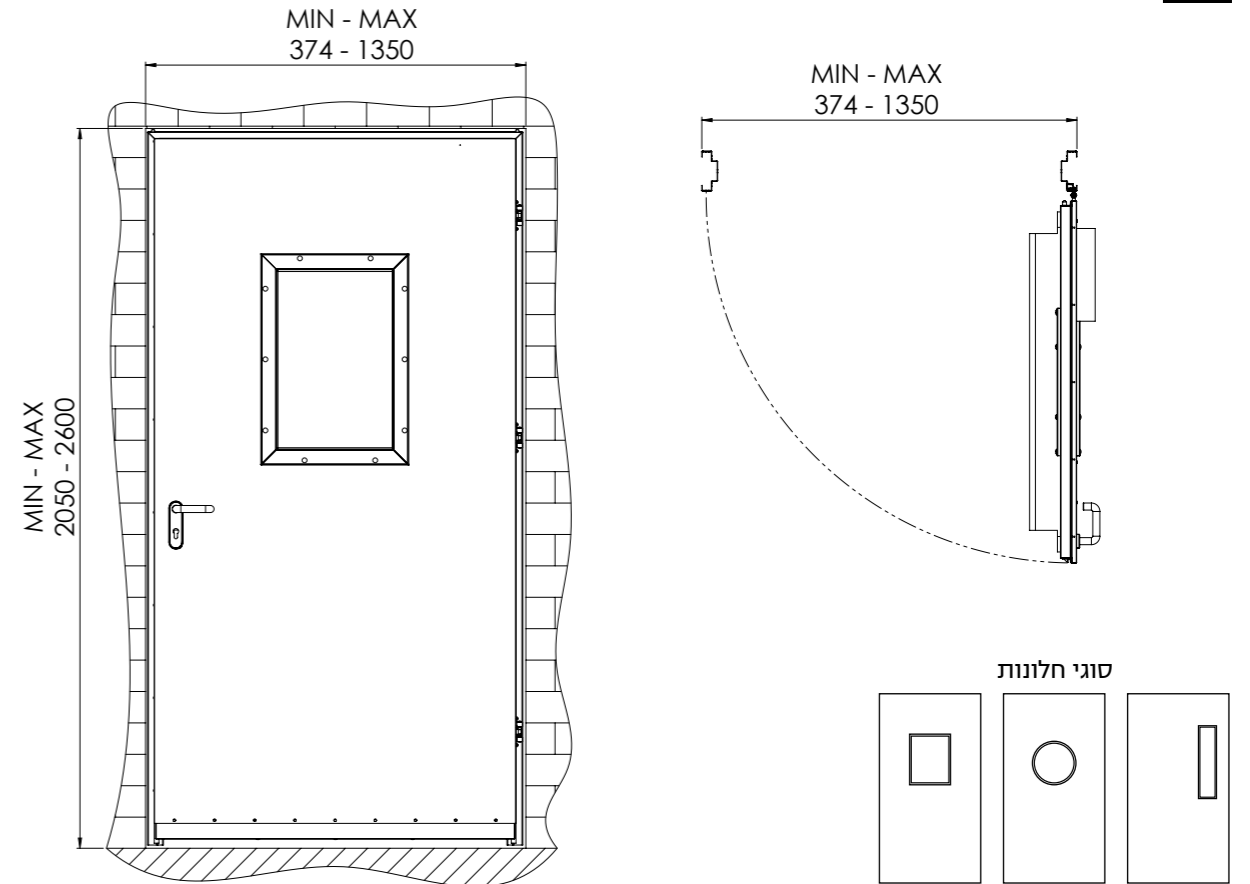

דלתות אש | מודל FW60

שרטוט טכני

מפרט טכני

מידע כללי	הדלת בנויה מפלדה מגולוונת עם חיזוקים פנימיים במילוי צמר סלעים אטם תופח בהיקף הדלת אינסטרט תחתון טלסקופי מתכוונן לשליטה על גובה הדלת.
פרזול ועזרים	ידית פלדה מחופה פלסטיק בגוון שחור, קבועה או נעה מנעול ISEO פאניק (מחזיר שמן) סוגר הידראולי (מחזיר שמן) חלון אש מלבני במרכז הדלת או מאורך בצד מנעול או עגול.
תוספות לבחירה	ידית בהלה מגונן נעילה וצילינדר כפתור.
מידות	חד כנפי: רוחב משקוף 1,374-374 מ"מ. גובה משקוף 2,050-2,600 מ"מ דו כנפי: רוחב משקוף 1,200-2,360 מ"מ. גובה משקוף 2,050-2,300 מ"מ *ניתן להזמין כדלת חד-כנפית או כדו-כנפית.