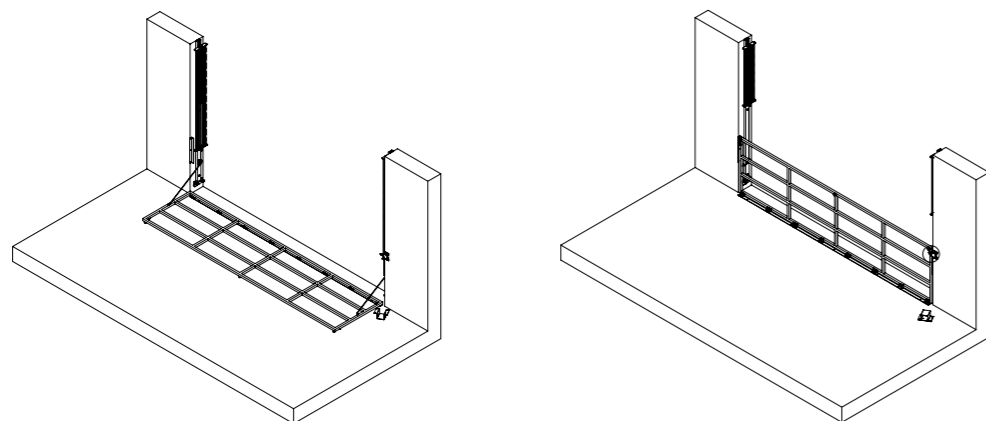

גדר מתקפלת פניאומטית

דגם 142

גדר בטיחות מתקפלת המיוצרת ע"י חברת רב-ברייח בהפעלת שתי בוכנות פניאומטיות.

אוטם שערים טלסקופי | דגם DOCK SHELTER

שרטוט טכני

מפרט טכני

מידע כללי	גדר בטיחות להתקנה בפתחים הנמצאים במפלסים גבוהים הגדר מאפשרת הכנסה והוצאת סחורה דרך הפתח תוך שמירה על ביטחון המפעיל
תפעול הגדר	הגדר מופעלת באמצעות בוכנות פניאומטיות בעלת מנגנון FAIL-SAFE ומאזנת באמצעות קפיץ לחיצה על הרגלית תפתח את הגדר בעזרת משקל העצמי, שחרור הרגלית את הגדר סגירה מבוקרת.

* באחריות המזמין להכין את הפתח בשלמותו - לפי הנחיות רב-ברייח ולבצע הזנה חשמלית וחיבור חשמל סופי למנועים במידה ויותקנו.

שרטוט טכני