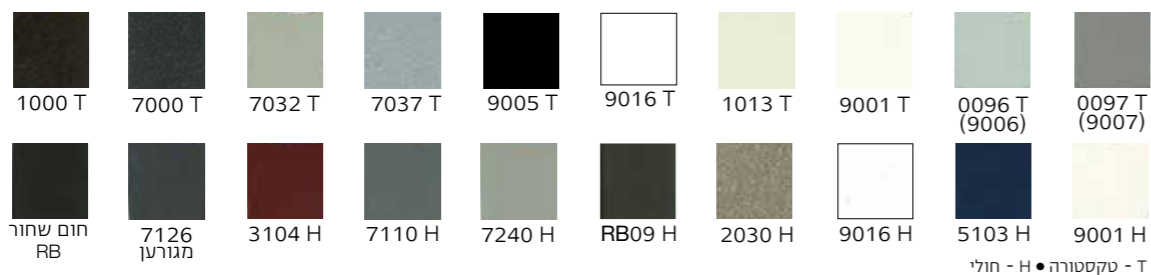

חיפוי וינורייט (PVC)