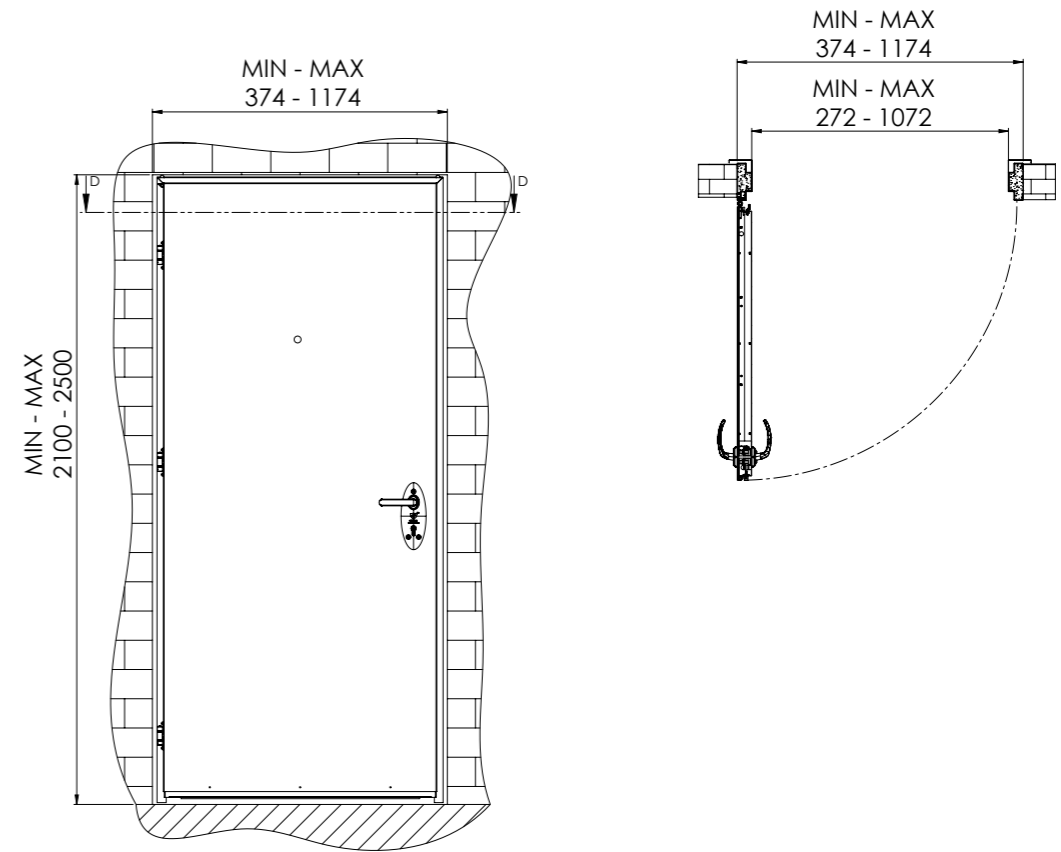

דלתות נגד ירי | דגם 769

שרטוט טכני

* מידות מינימום מומלצות עפ"י תקן ישראלי 5044 עבור דלתות כניסה לדירה בלבד

מפרט טכני

מידע כללי	דלת בנויה מפלדה מגולוונת בעובי 1.25 עם חיזוקים פנימיים פלטה בליסטית פנימית נגד ירי בעובי 8 מ"מ אינסרט תחתון טלסקופי לשליטה על גובה הדלת.
פרזול ועזרים	צילינדר תוצרת רב-בריה הכולל מגן צילינדר יצוק עם דיסק הגנה מפני קדיחה פרזול מעוצב בגמר ניקל מדגם "שוהם" 4 צירי פייפ.
תוספות לבחירה	מחזיר שמן רמה 6 חלון מוגן ירי (400/400 מ"מ) מנעול חשמלי.
מידות	רוחב משקוף 1,250-780 מ"מ. גובה משקוף 2,500-2,100 מ"מ *ניתן להזמין כדלת חד-כנפית או כדו-כנפית.
הערות	משקל כנף הדלת 120-150 ק"ג, עובי כנף הדלת - 50 מ"מ גימור צבע אבקה בתנור עפ"י קטלוג רב-בריה **עקב משקלה הרב של הדלת, מומלץ להרכיב אותה על גבי משקוף בניה עשוי פלדה מגולוונת בעובי 1.5 מ"מ ומורכב ישירות על הקיר בעזרת עוגנים או בעזרת ריתוך לקונסטרוקציה.

רב-בריה שומרת לעצמה את הזכות לשפר ו/או לשנות את המוצרים במפרט זה ללא כל הודעה מוקדמת.

הגוונים להמחשה בלבד • יתכנו הבדלים בגוון הסופי

על מנת שתבטיחו לעצמכם ביטחון מירבי באיכות הגבוהה ביותר, וודאו שבחרתם מוצר מקורי מבית רב-בריה.