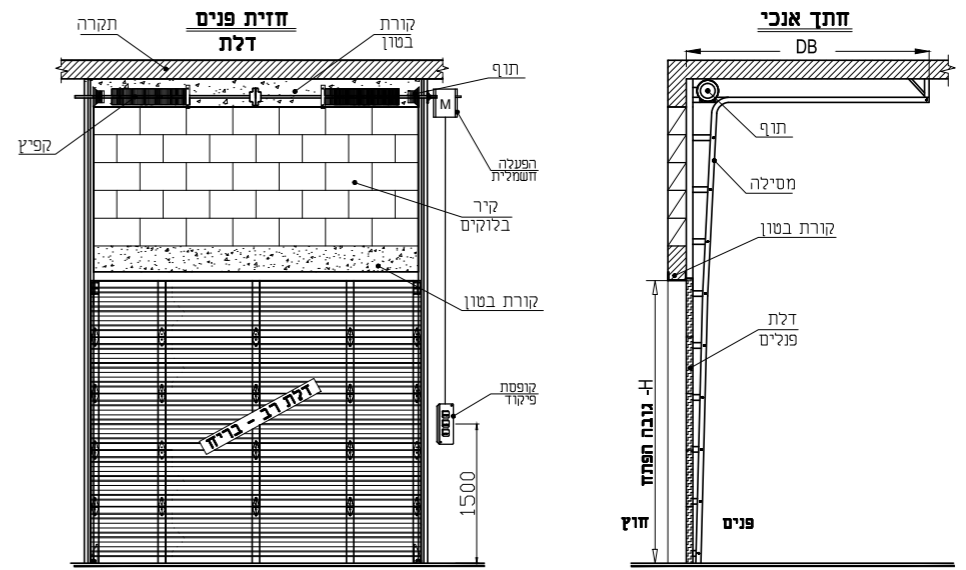

פרט עיגון מסילה חתך הפנל