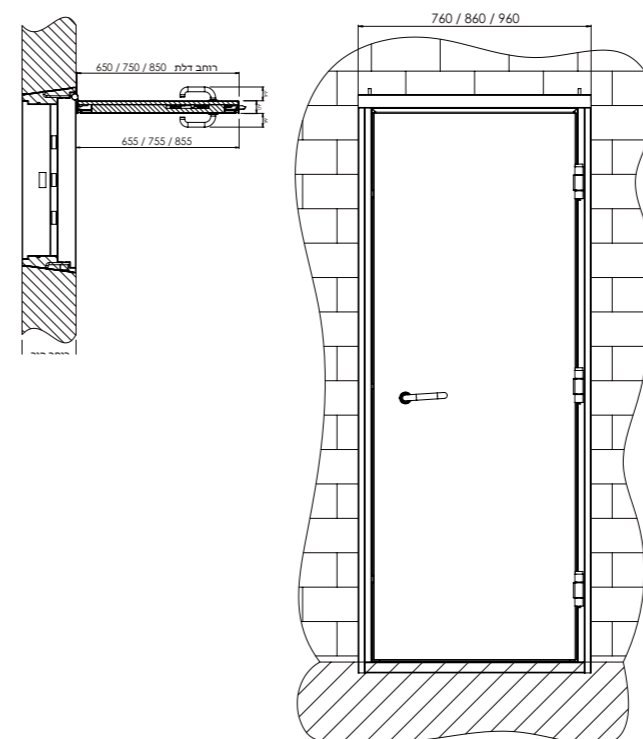

מוצרים למרחב המוגן

דלתות ממ"ק

מק"ט: 01422

מפרט טכני

מידע כללי	דלת למרחב מוגן קומתי שני מעטה פלדה מרוותכים עם חיזוקי רוחב מנועול טריקה עם לשונית מרכזית ונעילה לאטימה בעזרת שני בריחים צדדיים אטם היקפי תקני.
פרזול ועזרים	מנועול פנימי הכולל לשונית מרכזית לטריקה ושני בריחים משופעים לנעילה (לאטימת הכנף) ידית הפעלה, שלושה צירי פייפ /ספר בגמר ניקל.
מידות	רוחב פתח אור: 800 מ"מ, גובה פתח אור: 2,000 מ"מ.

שרטוט טכני

מבנה הדלת

סוגי גימור

צבעי אבקה על פי קטלוג RAL של רב-בריח

רב-בריח שומרת לעצמה את הזכות לשפר ו/או לשנות את המוצרים במפרט זה ללא כל הודעה מוקדמת.

מוצרים למרחב המוגן

ממ"ד נגד רסיסים

מק"ט: 0144

מפרט טכני

מידע כללי	דלת פלדה למרחב מוגן דירתי, אטומה בפני גזים ועמידה בפני הדף ורסט שני מעטה פלדה מרוותכים עם חיזוקי רוחב מנועול טריקה עם לשונית מרכזית ונעילה לאטימה בעזרת שני בריחים צדדיים אטם היקפי תקני.
פרזול ועזרים	מנועול פנימי הכולל לשונית מרכזית לטריקה ושני בריחים משופעים לנעילה (לאטימת הכנף) ידית הפעלה, שלושה צירי פייפ /ספר בגמר ניקל.
מידות	רוחב פתח אור: 700 מ"מ, גובה פתח אור: 2,000 מ"מ.

שרטוט טכני

מבנה הדלת

סוגי גימור

צבעי אבקה על פי קטלוג RAL של רב-בריח

רב-בריח שומרת לעצמה את הזכות לשפר ו/או לשנות את המוצרים במפרט זה ללא כל הודעה מוקדמת.