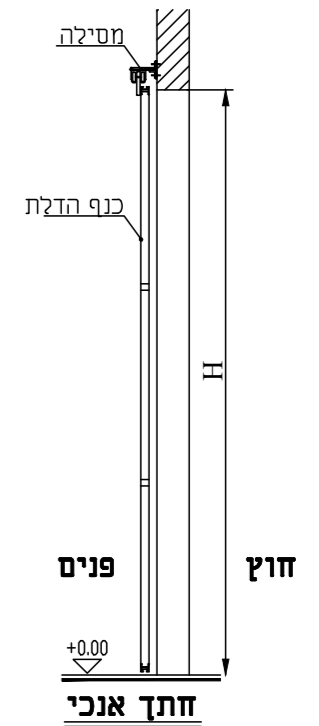

חזית דלת

מפרט טכני

מידע כללי

השער בנוי מכנף העשויה פרופילי RHS ושני עמודי תמך צידיים בגובה של כ- 10 מ'. הכנף מתרוממת אנכית על גבי מסילות אלומיניום בעזרת עגלות ממוסבות. משקל הכנף מאוזן באמצעות משקולות צידיות הנעות בצורה נסתרת בתאים מיוחדים. הפעלת השער באמצעות מנוע חשמלי עם אפשרות להפעלה ידנית במקרה חירום ובנוסף מצויד בעין אלקטרונית לרוחב השער. השער מצויד במנגנון אבטחה למניעת נפילה בזמן חירום.

תוספות לבחירה

דלת פשפש להולכי רגל.
לולאת השראה.
שלטים להפעלה מרחוק.

מידות

רוחב נקי עד 20 מטר וגובה נקי עד 5.5 מטר.

* באחריות המזמין להכין את הפתח בשלמותו - לפי הנחיות רב-בריה ולבצע הזנה חשמלית וחיבור חשמל סופי למנועים במידה ויותקנו.