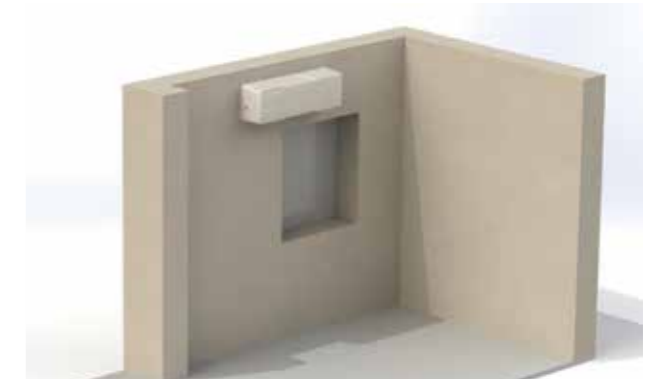

דגם איתן+ - המערכת ממוקמת מעל החלון

דגם איתן - המערכת ממוקמת בצד החלון

מערכת הכוללת בתוכה את שסתום הכניסה, המערכת מותקנת בעיקר בחדר שבו שסתום הכניסה גבוהה יותר מקו העליון לחלון. יתרון המערכת מתבטא במינימום אביזרים נוספים המותקנים בחלל החדר מלבד המערכת עצמה.