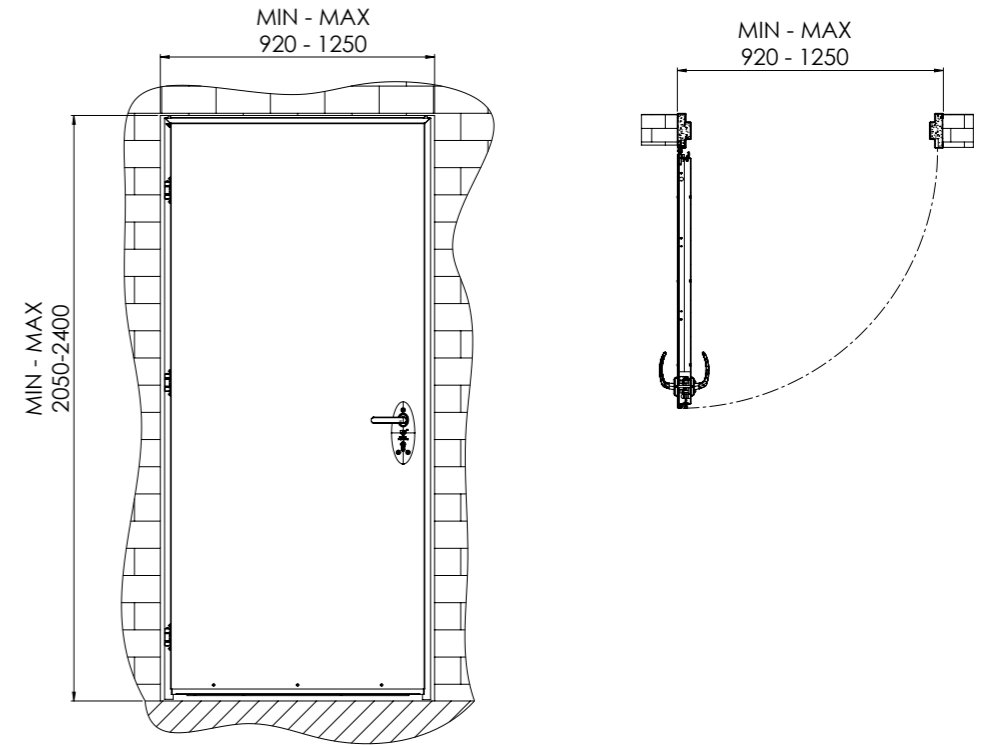

שרטוט טכני

* מידות מינימום מומלצות עפ"י תקן ישראלי 5044 עבור דלתות כניסה לדירה בלבד

מפרט טכני

מידע כללי	דלת פלדה מגולוונת בעובי 1.25 מ"מ עם חיזוקי פלדה אורך ורוחב פנימיים גומי אטימה היקפי ואינסטרט תחתון טלסקופי משקוף בניה מפלדה מגולוונת בעובי 1.5 מ"מ אשר מבוטן לקיר.
פרזול ועזרים	פרזול מעוצב בגמר ניקל מדגם "שוהם" מגן צילינדר מפלדה מחוסמת מוגנת פריצה. מנעול וצילינדר רב בריחי תוצרת רב-בריח (RB) 3 מנגנוני תגבור מאסיביים בצד מנעול ושני מנגנוני גלדיאטור® עוקץ אחורי (HEAVY DUTY) בצד צירים 3 צירי פייפ HEAVY DUTY מעצור ליפסקי בגוון טבעי (כסוף) עינית הצצה טלסקופית.
תוספות לבחירה	סוגר הידראולי (מחזיר שמן) מנגנון חשמלי במשקוף ידיות משיכה מעוצבות.
מידות	רוחב משקוף 920-1,250 מ"מ. גובה משקוף 2,050-2,400 מ"מ *ניתן להזמין כדלת חד-כנפית או כדו-כנפית.
הערות	משקל כנף הדלת - 50 ק"ג, עובי כנף הדלת - 50 מ"מ גימור גווני צבע וחיפוי וינוריט בעלת הפחתת רעש 30DB.

רב-בריח שומרת לעצמה את הזכות לשפר ו/או לשנות את המוצרים במפרט זה ללא כל הודעה מוקדמת.