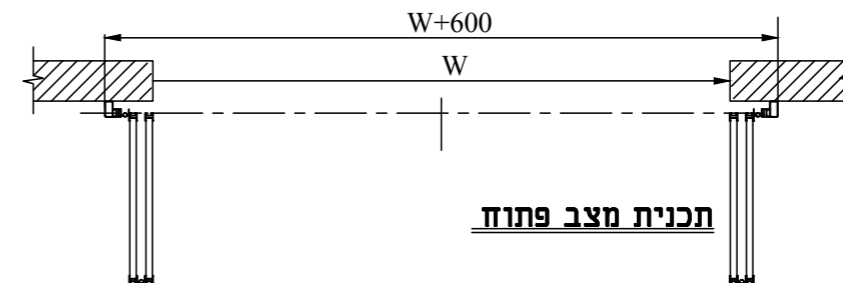

חזית דלת

מפרט טכני

מידע כללי

השער בנוי מכנף העשויה פרופילי RHS ושני עמודי תמך צידיים בגובה של כ- 10 מ'. הכנף מתרוממת אנכית על גבי מסילות אלומיניום בעזרת עגלות ממוסבות. משקל הכנף מאוזן באמצעות משקולות צידיות הנעות בצורה נסתרת בתאים מיוחדים. הפעלת השער באמצעות מנוע חשמלי עם אפשרות להפעלה ידנית במקרה חירום ובנוסף מצויד בעין אלקטרונית לרוחב השער. השער מצויד במנגנון אבטחה למניעת נפילה בזמן חירום.

תוספות לבחירה

דלת פשפש להולכי רגל.
לולאת השראה.
שלטים להפעלה מרחוק.

מידות

רוחב נקי עד 20 מטר וגובה נקי עד 5.5 מטר.

* באחריות המזמין להכין את הפתח בשלמותו - לפי הנחיות רב-בריה ולבצע הזנה חשמלית וחיבור חשמל סופי למנועים במידה ויותקנו.