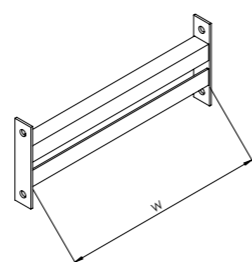

I - בין שני קירות מקבילים