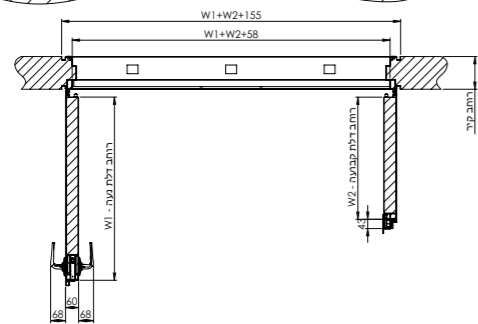

חדר טרפו (טרנספורמציה)

דלת אש/כניסה

מק"ט: 0301

מפרט טכני

מידע כללי	מסגרות לחדר טרנספורמציה עבור ציוד לחברת חשמל הכולל: דלתות אש/רפפה • רפפות משולבות ע"פ פרט חברת חשמל • מכסים להורדת ציוד/אנשים • סולמות • רצפה/תקרה/תקרה מתרוממת עם בוכנות.
גימור	מגולוון/צבע אבקה בגוון RAL7037.

רב-בריח שומרת לעצמה את הזכות לשפר ו/או לשנות את המוצרים במפרט זה ללא כל הודעה מוקדמת.

שרטוטים טכניים

דלת אש/כניסה לחדר טרנספורמציה

דלת דו כנפית