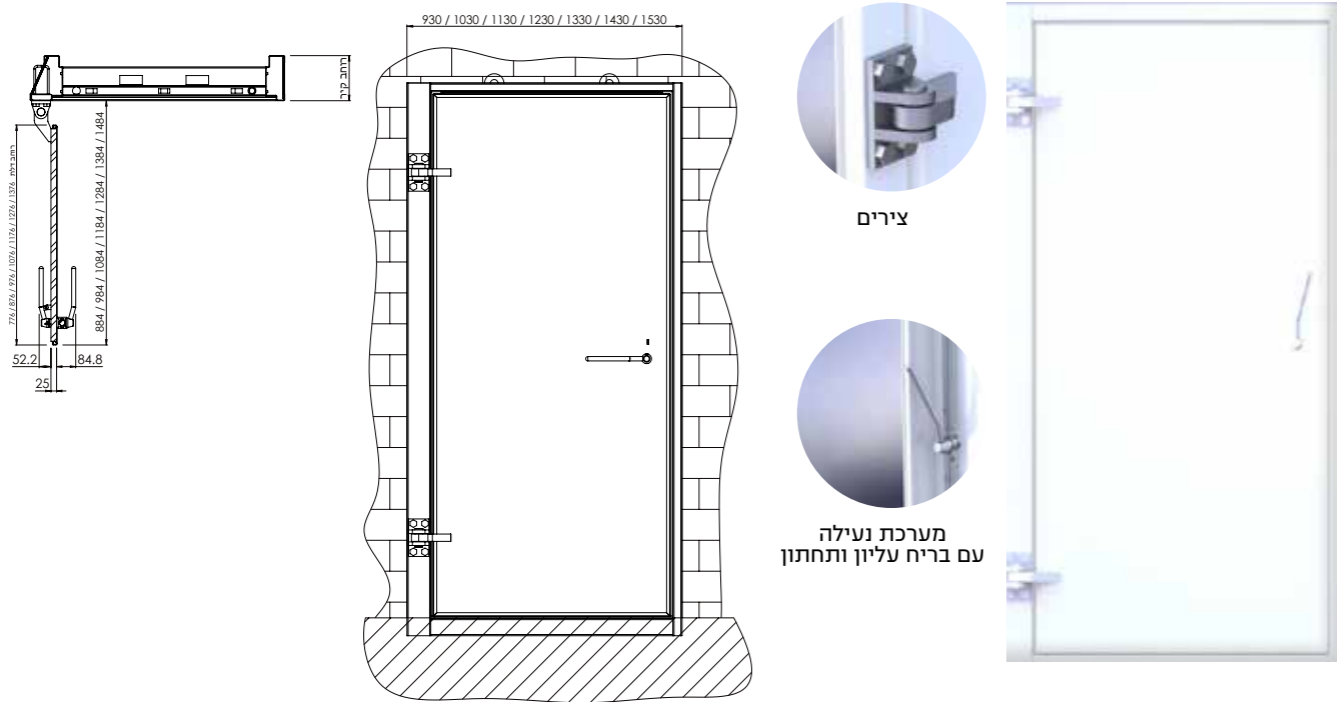

מוצרים למרחב המוגן

ממ"מ נגד רסיסים למוסדות רפואיים

מק"ט: 0147

מוצרים למרחב המוגן

דלתות ממ"מ

מק"ט: 0145

מפרט טכני

מידע כללי	דלת הדף נגד רסיסים המיועדת למקומות ציבוריים/מסחרים הדלת מסופקת מורכבת על גבי משקוף עובי פלטה 25 מ"מ אטם היקפי בהדבקה.
פרזול ועזרים	ידיית מנוף המחוברת לבריה עליון ותחתון חיצוניים ניתן להזמין משקוף נירוסטה/ מגולוון.
גימור	הדלת מסופקת ללא צביעה (מגולוון).
מידות	רוחב פתח אור: 850/900/1,000 מ"מ, גובה פתח אור: 2,000 מ"מ.

שרטוט טכני

מבנה הדלת

הדלת והמשקוף מסופקים בגמר מגולוון (ללא צביעה). הדלת מסופקת מורכבת ע"ג המשקוף. רב-בריה שומרת לעצמה את הזכות לשפר ו/או לשנות את המוצרים במפרט זה ללא כל הודעה מוקדמת.

מפרט טכני

מידע כללי	דלת פלדה למרחב מוגן מוסדי שני מעטה פלדה מרותכים עם חיזוקי רוחב מנעול טריקה עם לשונית מרכזית ונעילה לאטימה בעזרת שני בריחים צדדיים אטם היקפי תקני הדלת והמשקוף מסופקים יחד מורכבים ליציקה.
פרזול ועזרים	מנעול פנימי הכולל לשונית מרכזית לטריקה ושני בריחים משופעים לנעילה (לאטימת הכנף) ידיית פלדה, שלושה צירי פייפ /ספר בגמר טבעי.
גימור	הדלת מסופקת ללא צביעה (מגולוון).
מידות	רוחב פתח אור: 850/900/1,000 מ"מ, גובה פתח אור: 2,000 מ"מ.