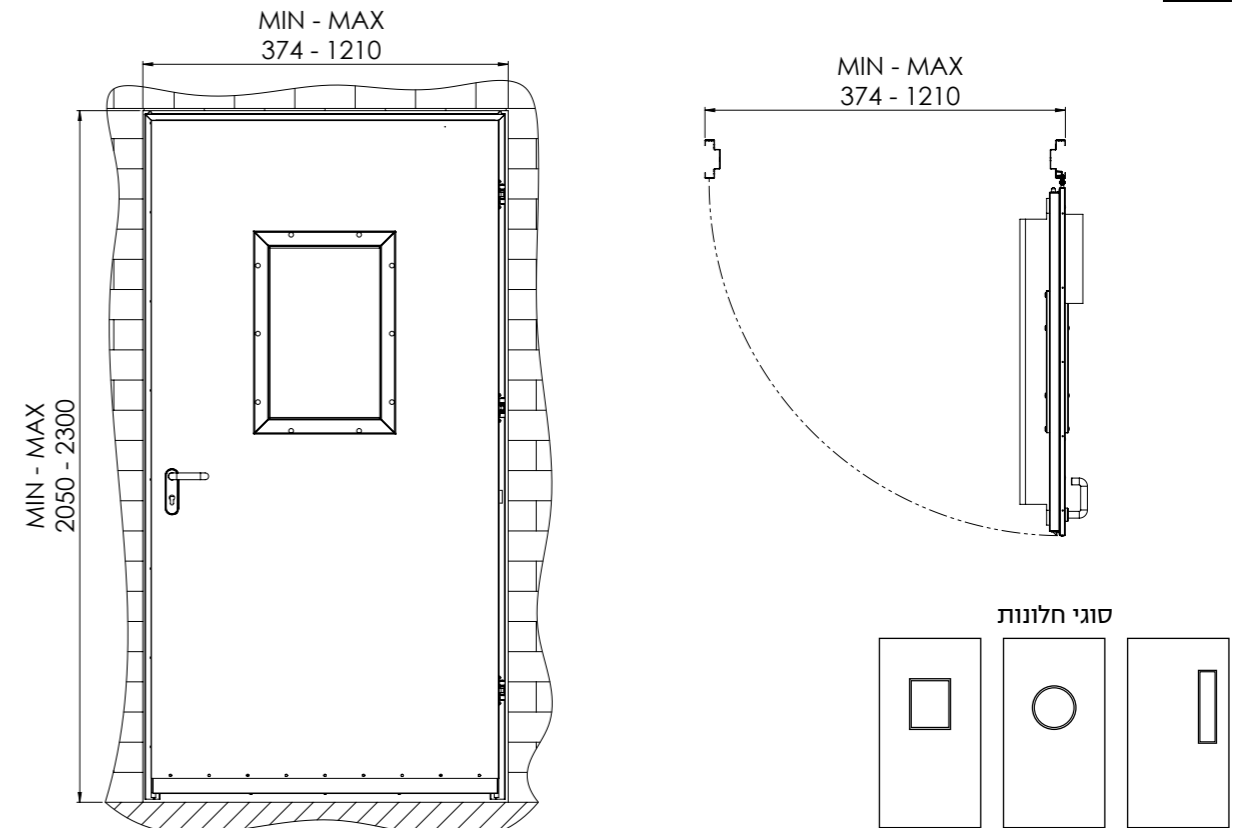

הגוונים להמחשה בלבד • יתכנו הבדלים בגוון הסופי

על מנת שתבטיחו לעצמכם ביטחון מירבי באיכות הגבוהה ביותר, וודאו שבחרתם מוצר מקורי מבית רב-ברייח.

דלתות אש מבוקרות | דגם FW30E

שרטוט טכני

מפרט טכני

מידע כללי	הדלת בנויה מפלדה מגולוונת עם חיזוקים פנימיים במילוי צמר סלעים אטם תופח בהיקף הדלת אינסטרט תחתון טלסקופי מתכוונן לשליטה על גובה הדלת עם הפעלת המנגנון ע"י קוד מורשה, הידית החיצונית תחובר ללשונית למשך 20-15 שניות ותאפשר פתיחת המנעול מבחוץ.
פרזול ועזרים	ידית פלדה מחופה בפלסטיק שחור מנעול אלקטרו-מכאניק פאניק ISEO סולנואיד סוגר הידראולי (מחזיר שמן) חלון אש מלבני במרכז הדלת או מאורך בצד מנעול או עגול.
תוספות לבחירה	ידיות בהלה ניתן לחבר למנעול אמצעי הפעלה אלקטרוניים שונים כגון: קודן, לחצן, קורא RF או קורא ביומטרי.
מידות	חד כנפוי: רוחב משקוף 374-1,210 מ"מ. גובה משקוף 2,050-2,300 מ"מ דו כנפוי: רוחב משקוף 1,200-2,360 מ"מ. גובה משקוף 2,050-2,300 מ"מ *ניתן להזמין כדלת חד-כנפית או כדו-כנפית.