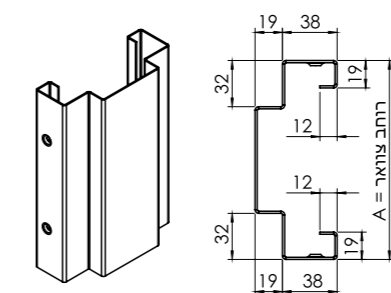

פח פלדה מגולוונת 1.5 מ"מ

חובק גבס

דגם 802 (מק"ט 03371)