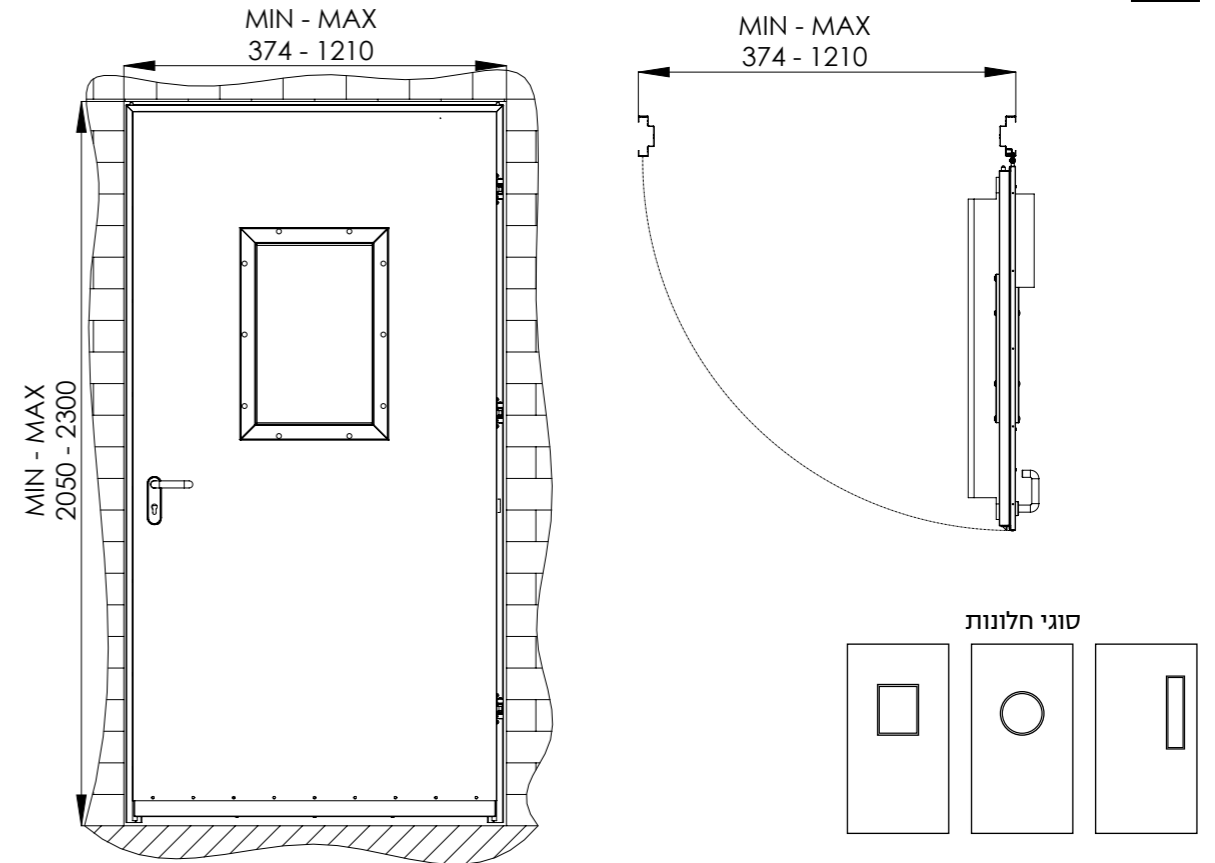

דלתות אש | מודל FW30

שרטוט טכני

מפרט טכני

מידע כללי	הדלת בנויה מפלדה מגולוונת עם חיזוקים פנימיים במילוי צמר סלעים אטם תופח בהיקף הדלת אינסרט תחתון טלסקופי מתכוונן לשליטה על גובה הדלת.
פרזול ועזרים	ידית פלדה מחופה פלסטיק בגוון שחור, קבועה או נעה מנעול פאניק ISEO סוגר הידראולי (מחזיר שמן) חלון אש מלבני במרכז הדלת או מאורך בצד מנעול או עגול.
תוספות לבחירה	ידיות בהלה מנגנון נעילה וצילינדר כפתור.
מידות	חד כנפי: רוחב משקוף 1,210-374 מ"מ. גובה משקוף 2,050-2,300 מ"מ דו כנפי: רוחב משקוף 1,200-2,360 מ"מ. גובה משקוף 2,050-2,300 מ"מ *ניתן להזמין כדלת חד-כנפית או כדו-כנפית.