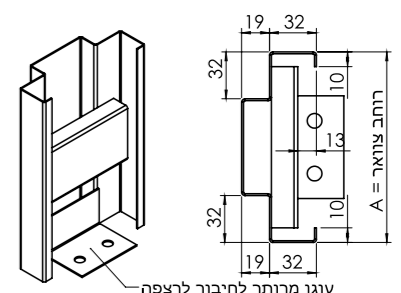

חובק גבס מרוחק

דגם 800 (מק"ט 01)

פח פלדה מגולוונת 1.5 מ"מ

חובק גבס

דגם 802 (מק"ט 03371)

פח פלדה מגולוונת 1.5 מ"מ

חובק גבס מרוחק

משקופים | כיסויי וחיפויים