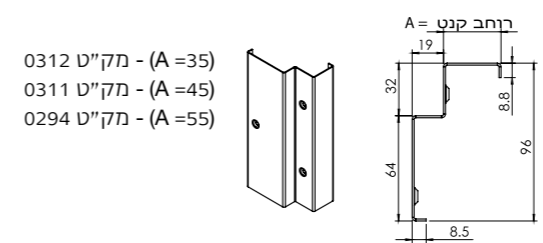

פח פלדה מגולוונת 1.25 מ"מ

משקוף כיסוי

משקוף כיסוי

0188 מק"ט (A=25)
0189 מק"ט (A=32)
0346 מק"ט (A=45)
0347 מק"ט (A=55)