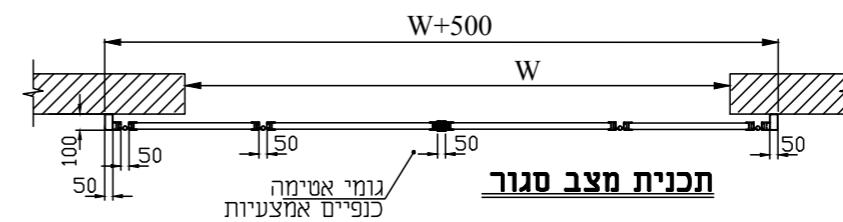

חזית דלת

מפרט טכני

מידע כללי

השער בנוי מכנף העשויה פרופילי RHS ושני עמודי תמך צידיים בגובה של כ- 10 מ'. הכנף מתרוממת אנכית על גבי מסילות אלומיניום בעזרת עגלות ממוסבות. משקל הכנף מאוזן באמצעות משקולות צידיות הנעות בצורה נסתרת בתאים מיוחדים. הפעלת השער באמצעות מנוע חשמלי עם אפשרות להפעלה ידנית במקרה חירום ובנוסף מצויד בעין אלקטרונית לרוחב השער. השער מצויד במנגנון אבטחה למניעת נפילה בזמן חירום.

תוספות לבחירה

דלת פשפש להולכי רגל.
לולאת השראה.
שלטים להפעלה מרחוק.

מידות

רוחב נקי עד 20 מטר וגובה נקי עד 5.5 מטר.

* באחריות המזמין להכין את הפתח בשלמותו - לפי הנחיות רב-בריה ולבצע הזנה חשמלית וחיבור חשמל סופי למנועים במידה ויותקנו.