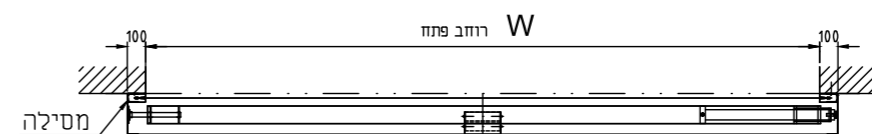

נגלל פלד 18

נאסף פלד 19

חזית פנים

חזית אנכי

תוכנית הפתח

פרט מסילה

מפרט טכני

<p>עשוי צינורות פלדה מגולוונים אופקיים בקוטר 18 מ"מ לרוחב המסך. צורת המסך - מלבנים אופקיים. המסך מעוגן בצדדים למסילות למניעת אפשרות שליפה. בסורג נגלל - בתחתית המסך שלבי פלדה אטומים חזויתני פלדה. בסורג נאסף - המסך נאסף ע"ג הקורה התחתונה בעת ההרמה. המסך מעוגן לציר הראשי במספר רב של נקודות. הרמת המסך באמצעות סיבוב הציר. הציר העליון עשוי מצינור פלדה המופעל המחושב לשאת את משקל המסך. תמיכות הציר המרכזי לקיר עשויות מזווית פלדה מרותכות ומחוזקות. העיגון לקיר יבוצע ברייתוך למסגרת פלדה או באמצעות עוגנים מיוחדים לבטון. מובילי המסך עשויים פלדה מגולוונת עבת דופן, המבטיחים פעולה שקטה וחלקה.</p>	<p>מידע כללי</p>
<p>היחידה מורכבת ממנוע-גיר חשמלי תלת פאזי בהספק הנדרש למידות הסורג, מעצור אוטומטי למניעת פתיחת הסורג מבחוץ, (יחידה זו משמשת לנעילה במקום המנועול הקיים), קופסת הפעלה חשמלית ע"י לחצנים הממוקמת על הקיר עם כפתורי הפעלה: למעלה למטה ועצירה וכן קופסת פיקוד משוכללת לבקרה על פעולות הדלת ולקבלת פקודות חיצוניות. ההפעלה החשמלית מותקנת ישירות על ציר הסורג או באמצעות תמסורת גלגלי שיניים. הסורג כולל מיסב נגד נפילה/החלקה של המסך.</p>	<p>מפרט טכני להפעלה חשמלית</p>
<p>רוחב: 1-14 מ' / גובה: 1-8 מ'</p>	<p>מידות</p>