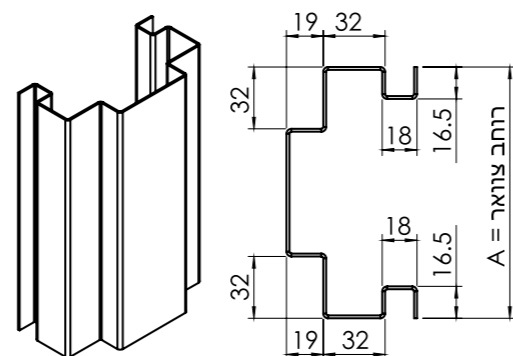

אש מתועש (מק"ט 0187)

פח פלדה מגולוונת 1.5 מ"מ

משקוף ליציקה בקירות מתועשים

*מרותך ליציקה בקירות בטון

*ניתן להזמין משקופים לדלתות כפולות עד מידת רוחב 2,700 מ"מ