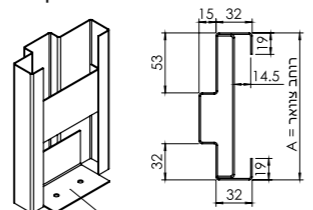

לבנייה בקירות גבס (מק"ט 0208)

ללא הכנה לאטם היקפי

פח פלדה מגולוונת 1.25 מ"מ

חובק גבס