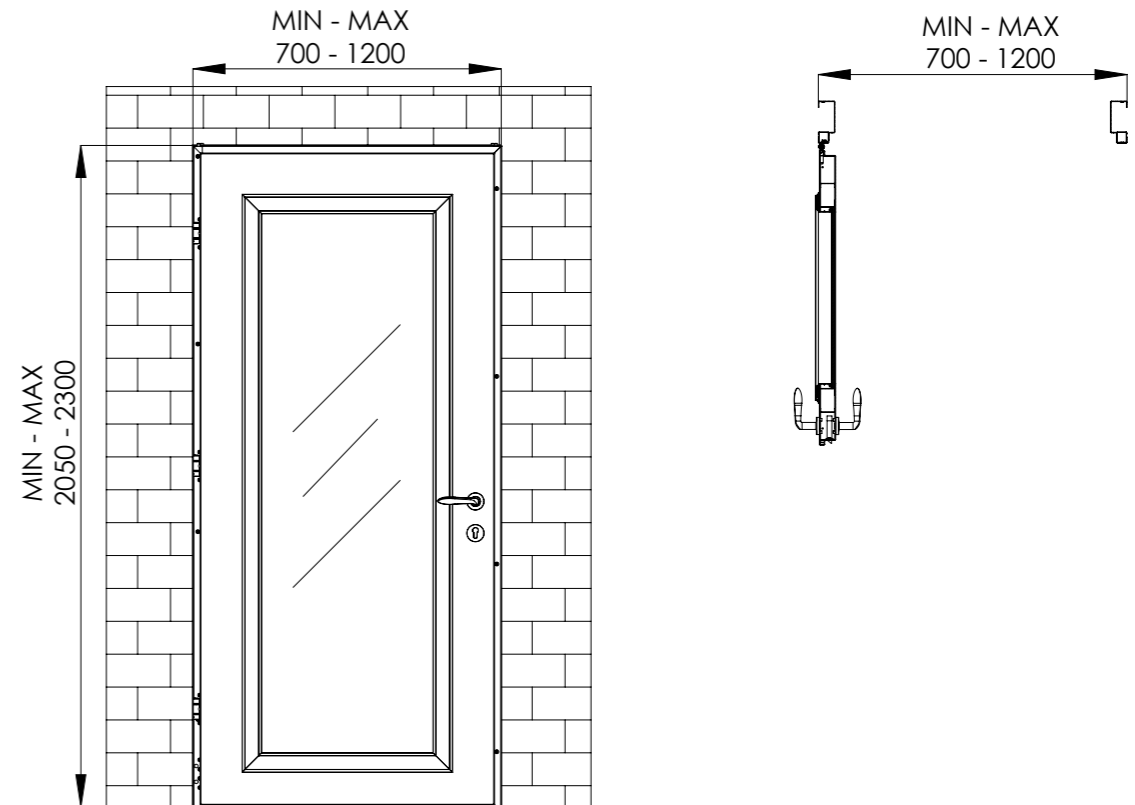

דלתות פנים

מפרט זיגוגים

לסדרות: MILLENNIUM / PALAZZO / MIXCOLOR / TOP

דגם 4 מרובע מרכזי	דגם 4A מרובע צד ידית	דגם 3 חלון חצי דלת	דגם 2 מעויין מרכזי	דגם 1 מעויין צד ידית
דגם 8 מילאנו	דגם 7 - 3 מרובעים בשורה צד ידית	דגם 6A - 100 מ"מ ארבעה מעויינים	דגם 6 - 150 מ"מ ארבעה מעויינים	דגם 5 מלבני צד ידית
צו אור	דגם 11 - יפני זיגוג מלא חלוקה ל-5	דגם 10 זיגוג מלא חלוקה ל-3	דגם 9 זיגוג מלא ללא חלוקה	

כל הזיגוגים הינם זכוכית חלבית

השרטוטים להמחשה בלבד.

רב-בריח שומרת לעצמה את הזכות לשפר ו/או לשנות את המוצרים במפרט זה ללא כל הודעה מוקדמת.

דלת פנים למשרדים | דגם 460

שרטוט טכני

מפרט טכני

מידע כללי	דלת פלדה עם מעטים בעובי 1.25 מ"מ אטם גומי היקפי.
פרזול ועזרים	לבחירה ממגוון הידיות של רב-בריח חלון זכוכית טריפלקס 5/5 צירי פייפ משקוף מבח מגולוון 1.25 מ"מ.
תוספות לבחירה	חלונות בגדלים שונים, מחזיר שמן.
מידות	רוחב 700-1,200. גובה 2,050-2,300.
הערות	צביעה אלקטרוסטטית (אבקה) מתוך טבלת גוונים עפ"י רב-בריח.

רב-בריח שומרת לעצמה את הזכות לשפר ו/או לשנות את המוצרים במפרט זה ללא כל הודעה מוקדמת.