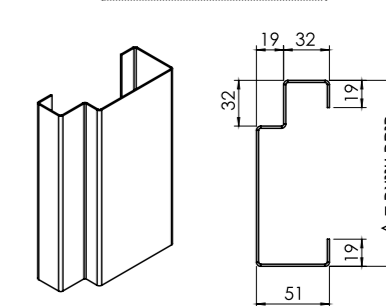

דגם C (מק"ט 0184)

פח פלדה מגולוונת 1.5 מ"מ

בנייה