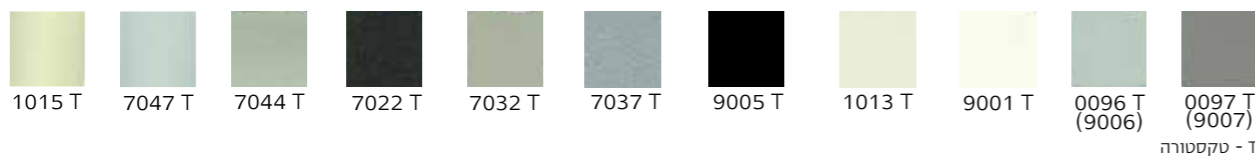

חיפוי וינוריט (PVC)

הגוונים להמחשה בלבד • יתכנו הבדלים בגוון הסופי

על מנת שתבטיחו לעצמכם ביטחון מירבי באיכות הגבוהה ביותר, וודאו שבחרתם מוצר מקורי מבית רב-בריח.

דלתות אש | דגם FW90AC

שרטוט טכני

סוגי חלונות