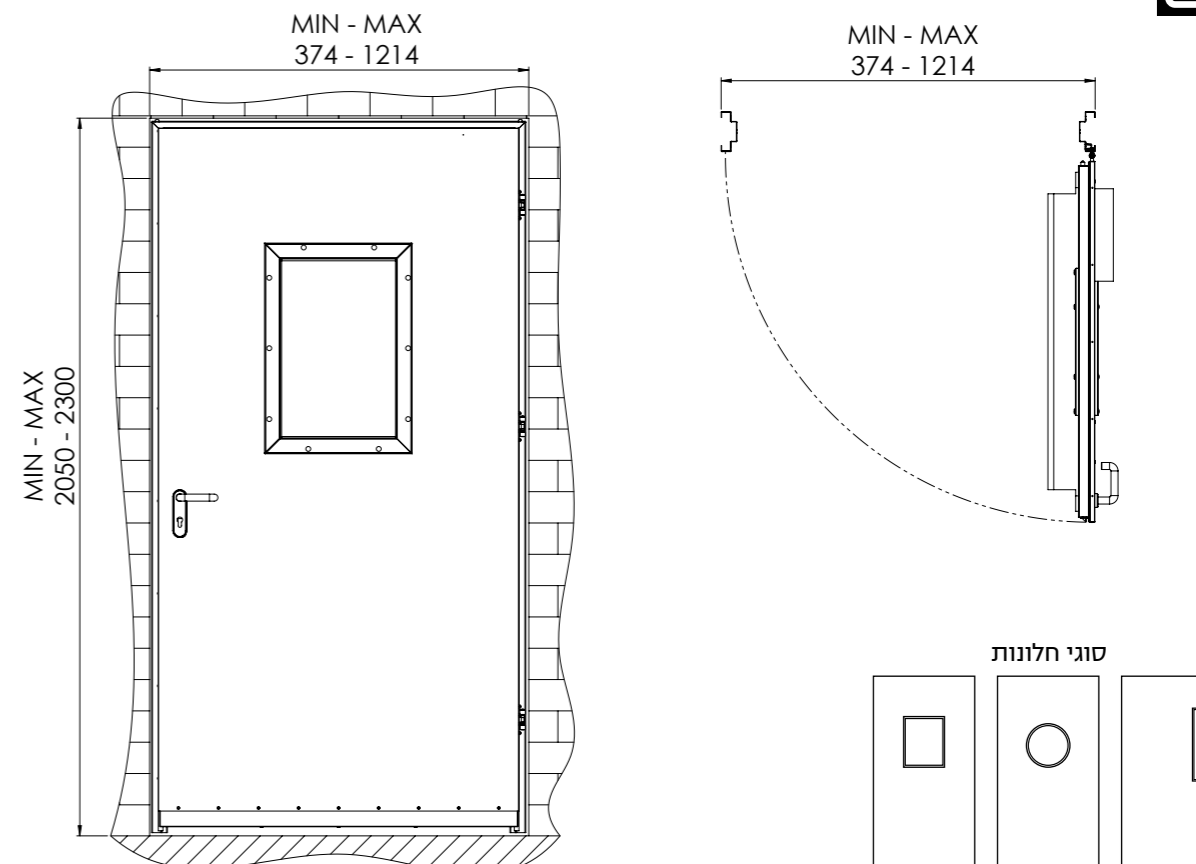

סוגי גימור

צבעי אבקה על פי קטלוג RAL של רב-ברייח

T - טקסטורה

דלתות אש מבוקרות | סדרה 870

שרטוט טכני

מפרט טכני

מידע כללי	הדלת בנויה מפלדה מגולוונת בעובי 1.25 עם חיזוקים פנימיים במילוי צמר סלעים אטם תופח עמיד אש בהיקף הדלת אינסטרט תחתון טלסקופי מתכוונן לשליטה על גובה הדלת.
פרזול ועזרים	ידית נירוסטה, קבועה או נעה מנעול נטרק ננעל BKS עם הפעלה ממונעת (מולטי פוינט) סוגר הידראולי (מחזיר שמן) חלון אש מלבני במרכז הדלת או מאורך בצד מנעול או עגול.
תוספות לבחירה	ידית בהלה BKS מנגנון נעילה וצילינדר כפתור.
מידות	חד כנפי: רוחב משקוף 1,214-374 מ"מ. גובה משקוף 2,050-2,300 מ"מ. דו כנפי: רוחב משקוף 1,200-2,360 מ"מ. גובה משקוף 2,050-2,300 מ"מ.