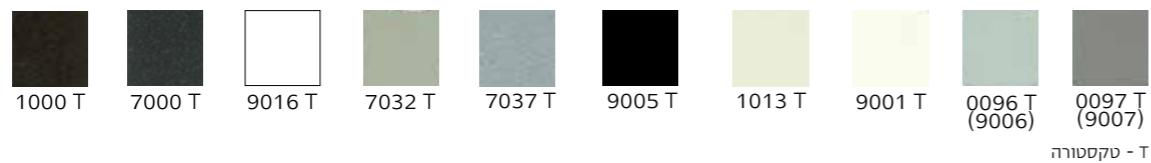

מבנה הדלת

סוגי גימור

צבעי אבקה על פי קטלוג RAL של רב-בריח

חיפוי וינוריט (PVC)

הגוונים להמחשה בלבד • יתכנו הבדלים בגוון הסופי

על מנת שתבטיחו לעצמכם ביטחון מירבי באיכות הגבוהה ביותר, וודאו שבחרתם מוצר מקורי מבית רב-בריח.