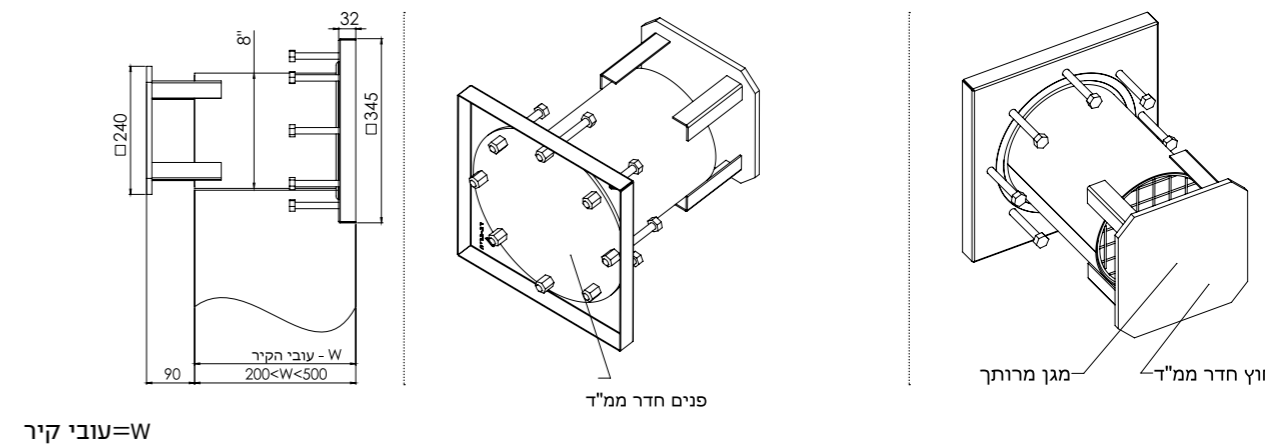

צינור אוויר מתכתי 8" לקיר חיצוני לבנייה רגילה, מרוחק