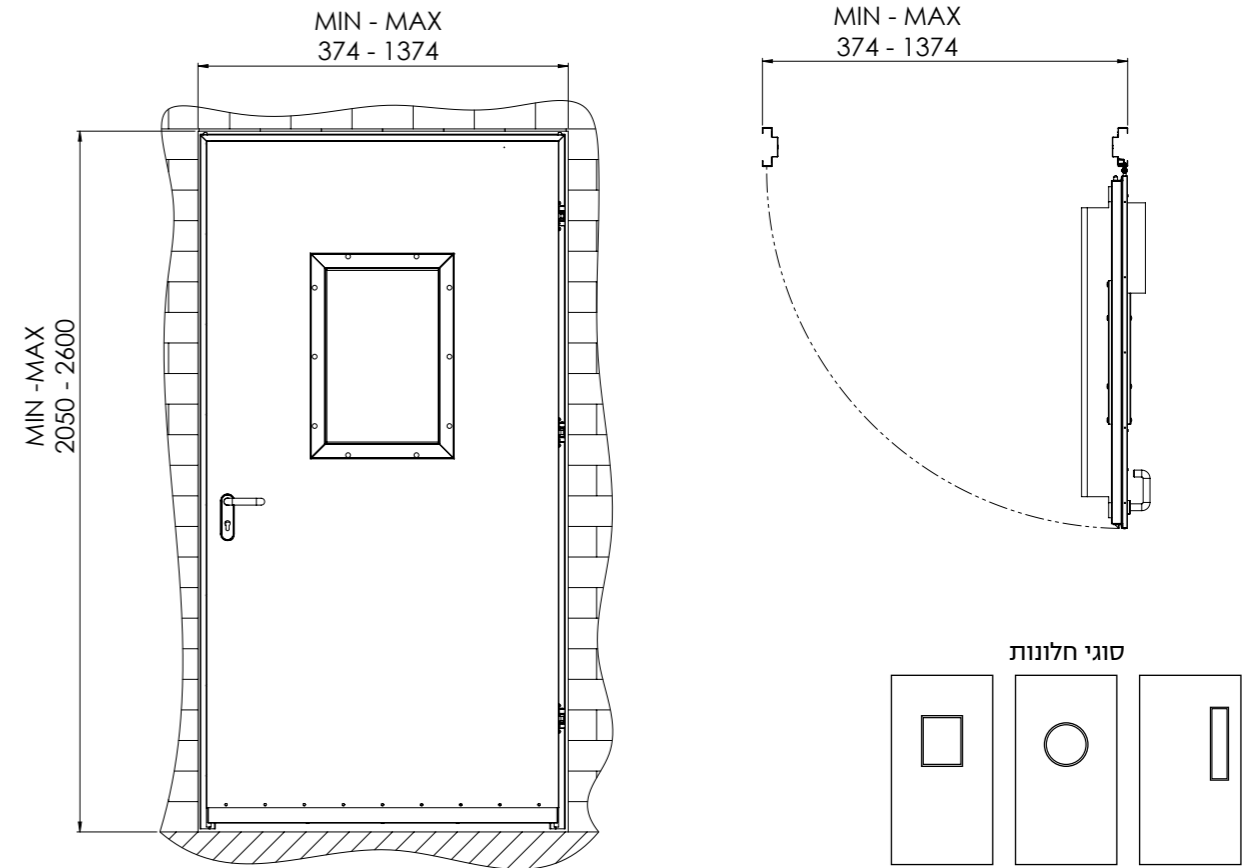

דלתות אש | מודל FW90

שרטוט טכני

מפרט טכני

מידע כללי	הדלת בנויה מפלדה מגולוונת עם חיזוקים פנימיים במילוי צמר סלעים ופלטת גבס אדום אטם תופח בהיקף הדלת אינסרט תחתון טלסקופי מתכוונן לשליטה על גובה הדלת.
פרזול ועזרים	ידית נירוסטה, קבועה או נעה מנעול פאניק ISEO סוגר הידראולי (מחזיר שמן) חלון אש מלבני במרכז הדלת או מאורך בצד מנעול או עגול.
תוספות לבחירה	ידית בהלה מנגנון נעילה וצילינדר כפתור.
מידות	חד כנפיי: רוחב משקוף 374-1,374 מ"מ. גובה משקוף 2,050-2,600 מ"מ דו כנפיי: רוחב משקוף 1,200-2,680 מ"מ. גובה משקוף 2,050-2,300 מ"מ *ניתן להזמין כדלת חד-כנפית או כדו-כנפית.
הערות	בעלת הפחתת רעש 41/38DB