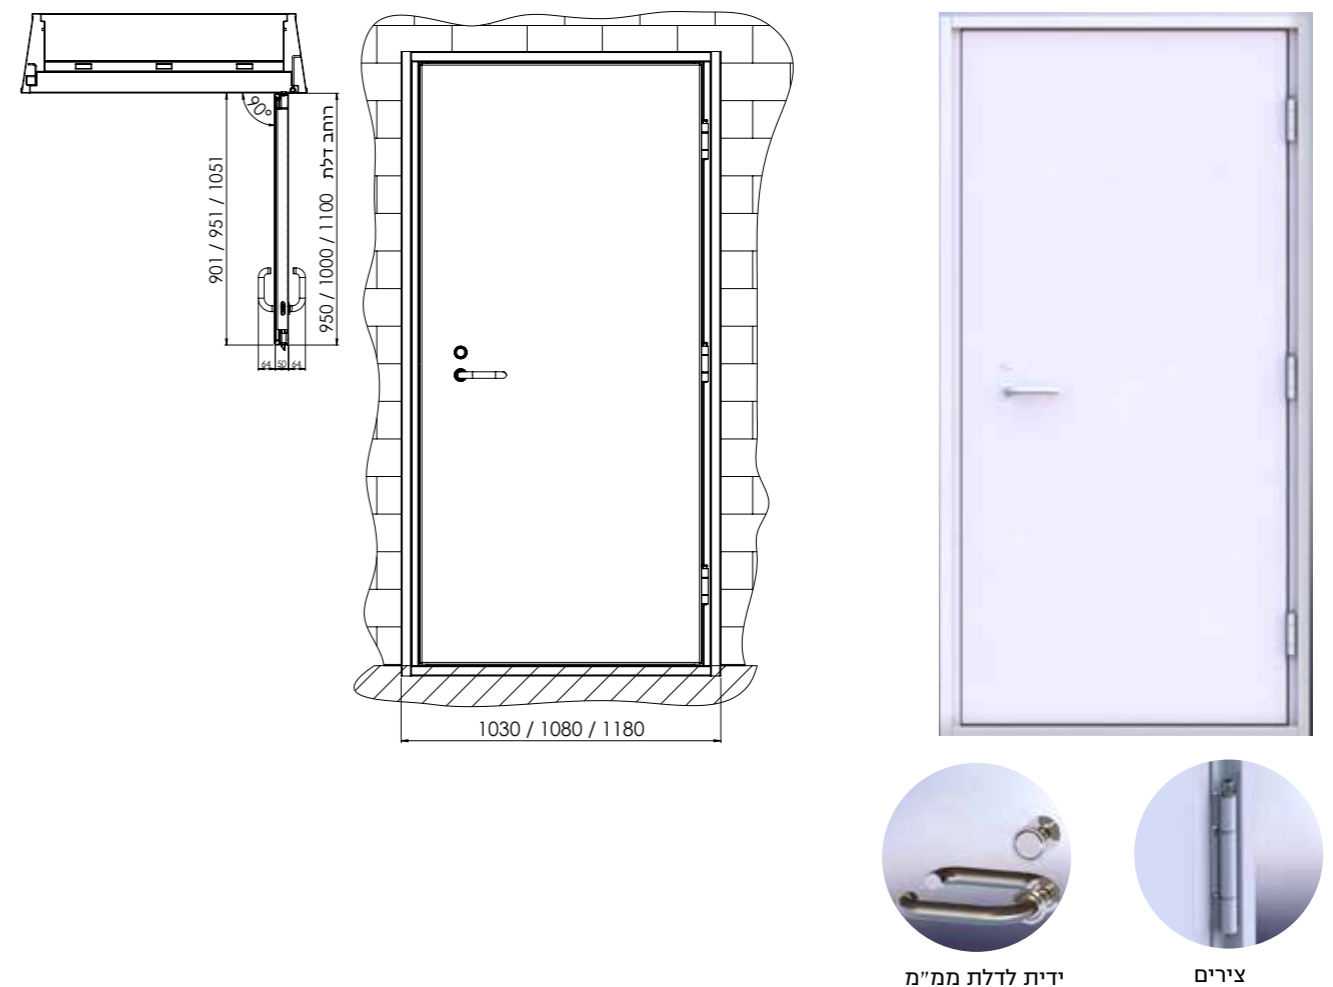

שרטוט טכני

מבנה הדלת

הדלת והמשקוף מסופקים בגמר מגולוון (ללא צביעה). הדלת מסופקת מורכבת ע"ג המשקוף. רב-בריה שומרת לעצמה את הזכות לשפר ו/או לשנות את המוצרים במפרט זה ללא כל הודעה מוקדמת.