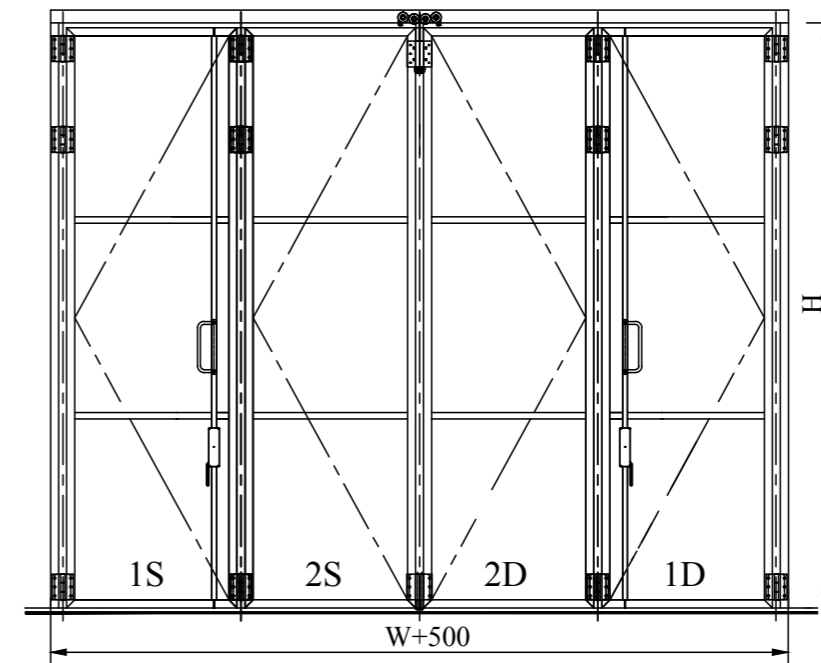

חזית דלת

מפרט טכני

מידע כללי

השער בנוי מכנף העשויה פרופילי RHS ושני עמודי תמך צידיים בגובה של כ- 10 מ'. הכנף מתרוממת אנכית על גבי מסילות אלומיניום בעזרת עגלות ממוסבות. משקל הכנף מאוזן באמצעות משקולות צידיות הנעות בצורה נסתרת בתאים מיוחדים. הפעלת השער באמצעות מנוע חשמלי עם אפשרות להפעלה ידנית במקרה חירום ובנוסף מצויד בעין אלקטרונית לרוחב השער. השער מצויד במנגנון אבטחה למניעת נפילה בזמן חירום.

תוספות לבחירה

דלת פשפש להולכי רגל.
לולאת השראה.
שלטים להפעלה מרחוק.

מידות

רוחב נקי עד 20 מטר וגובה נקי עד 5.5 מטר.

* באחריות המזמין להכין את הפתח בשלמותו - לפי הנחיות רב-בריה ולבצע הזנה חשמלית וחיבור חשמל סופי למנועים במידה ויותקנו.