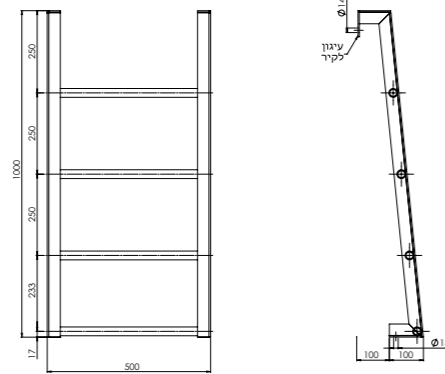

שרטוטים טכניים

דלת חברת חשמל לחדר טרנספורמציה

ניתן להזמין דלתות ללא רפפה

חדר טרפו (טרנספורמציה)

אביזרים

משקוף תריס מתפרק

* ניתן לחבר רפפות להגעה למידות גדולות יותר.

סולם נטוי