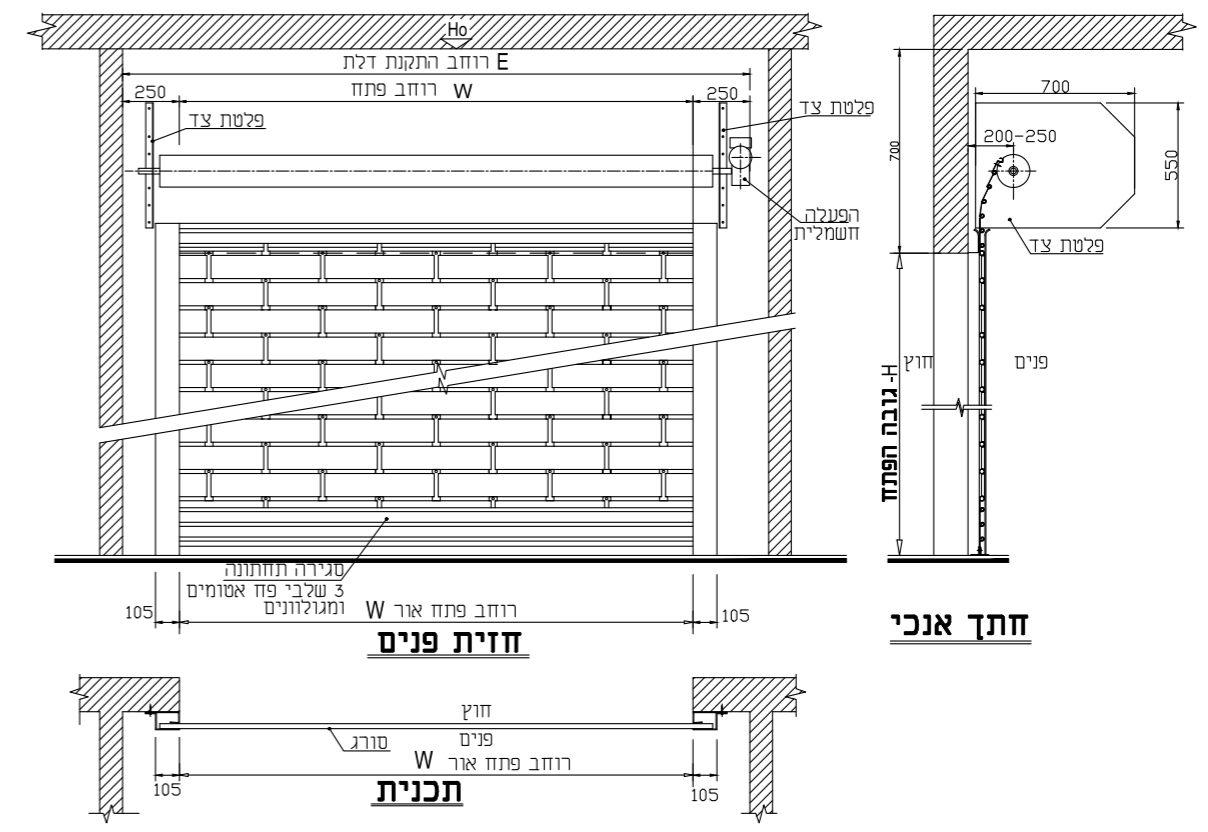

דלת מתרוממת דו כנפית

דגם BI FOLD

סורג נגלל / נאסף | דגם פלד 18 • פלד 19

דלת מתרוממת דו כנפית המותאמת לסגירת מבני תעשייה, מחסנים, האנגרים וכדומה בעלי מפתחים גדולים של עד 30 מטר רוחב. הדלת מותקנת חיצונית לפתח כך שבמצב פתוח כנפי הדלת יוצרות גגון מקורה, המאפשר שימוש נוח במרחב הכניסה.

שרטוט טכני

מפרט טכני

מידע כללי

קונסטרוקציה של פלדה - 2 חלקים שרוחבם כרוחב הפתח וגובה כל קטע - מחצית מגובה הפתח. החיפוי החיצוני - פח פלדה טרפזי או פוליקרבונט שקוף או כל חיפוי נדרש, מבודד או לא מבודד. הדלת מתרוממת ע"י יחידת הפעלה חשמלית המותקנת בתחתיתה המסובבת ציר אופקי, עליו מותקנים תופי רצועה. בחלק העליון - מנגנון מתיחה להתאמת מתיחות שווה ברצועות ההרמה, בכדי להבטיח הרמה מאוזנת. כל המערכות ממוסבות במיסבים כדוריים בעלי גירוז אטום שאינו דורש תחזוקה. **נעילת הדלת הינה אוטומטית לחלוטין.** מנגנון הנעילה קשור למנוע והוא נועל את הדלת ומשחרר אותה בסוף ובתחילת מהלך. להפעלה החשמלית קשורה יחידת פיקוד המבצעת את כל הפעולות באופן אוטומטי.

תוספות לבחירה

חלונות או קטעים שקופים, להכנסת אור ולתצפית. דלת פשפש להולכי רגל בקטע התחתון של הדלת. בידוד תרמי או אקוסטי - בהתאם לדרישות המזמין.

מידות

רוחב נקי עד 30 מטר וגובה נקי עד 10 מטר.

* באחריות המזמין להכין את הפתח בשלמותו - לפי הנחיות רב-בריה ולבצע הזנה חשמלית וחיבור חשמל סופי למנועים במידה ויותרקנו.