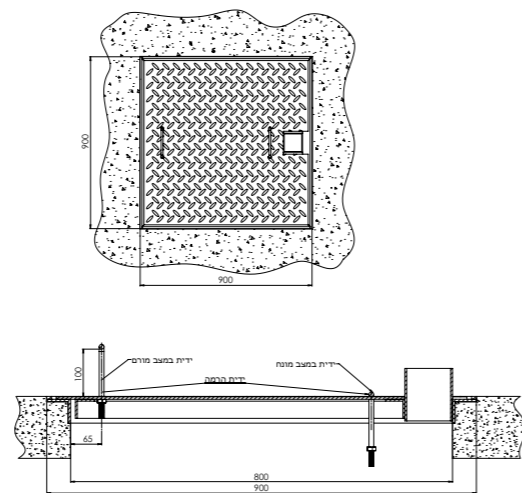

חדר טרפו | מכסים

מכסה פלדה שתי דלתות לפתח 0.7/1.4 מ'

מכסה פלדה לפתח 0.8/0.8 מ' עם מעבר הארקה

מכסה שתי דלתות לפתח 1.1/1.1 מ' עם מעבר לכבלים

מכסה דלת 0.8/0.8 מ'

חדר טרפו | שלבים לנשיאת כבלים

מק"ט: 03350

U - על קיר ישר