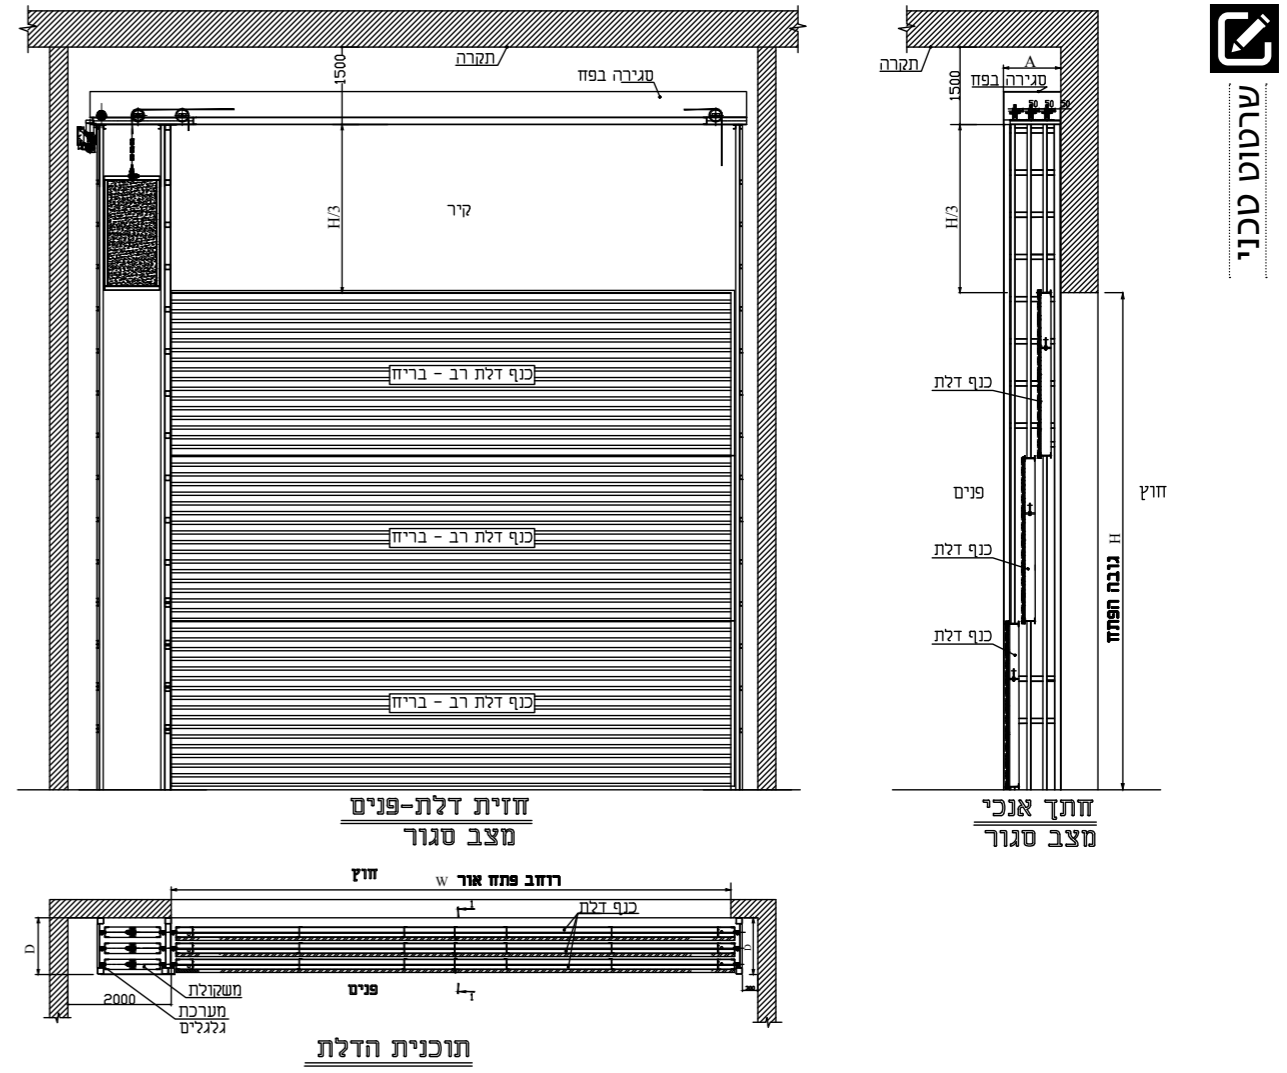

דלת מסוג אקורדיון/גרמושקה בפיתוח וייצור חטיבת השערים של רב-בריח.

שרטוט טכני

מפרט טכני

דלת אקורדיון בהפעלה ידנית לדלת צירים לעומסים גבוהים מגוון אפשריות לנעילה ועיגון בטיחות גבוה- בין כל כנף פס גומי למניעת תפיסת אצבעות פעולה שקטה - צירים ממוסבים לפעולה שקטה ולאורך חיים גבוה דלת מבודדת אקוסטית ותרמית.	מידע כללי
הפעלה חשמלית חלונות מערכות נעילה - מכאנית/אלקטרומוגנטית ניתן להוסיף מערכת הנעה ותזמון חשמלית.	תוספות לבחירה
רוחב: 1-17 מ' / גובה: 1-6 מ'	מידות

* באחריות המזמין להכין את הפתח בשלמותו - לפי הנחיות רב-בריח ולבצע הזנה חשמלית וחיבור חשמל סופי למנועים במידה ויותקנו.