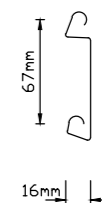

חתך שלב התריס