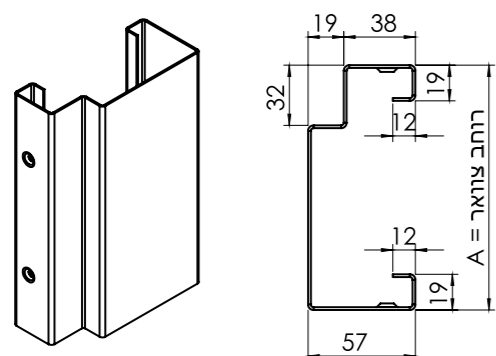

אש דגם C חובק גבס (מק"ט 01993)

פח פלדה מגולוונת 1.5 מ"מ

חובק גבס