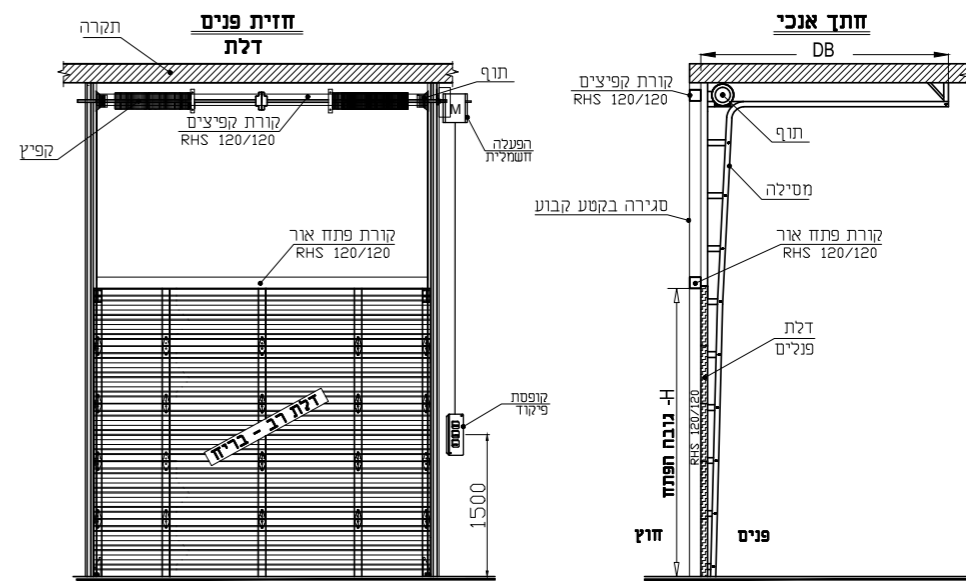

פרט עיגון מסילה חתך הפנל