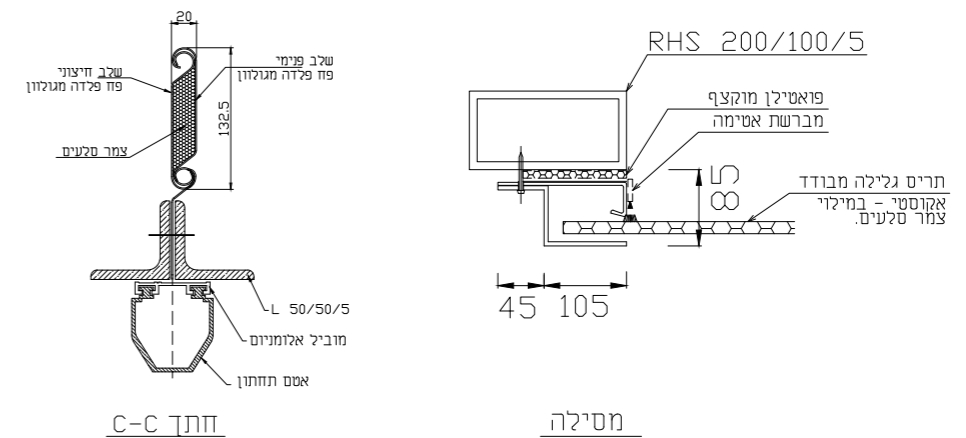

מחסום זרוע חשמלי תוצרת חברת רב-בריח. המחסום מיועד לבקרת כניסה ויציאה ומתוכנן למספר רב של הפעלות במהירות גבוהה. מחסום הזרוע מותאם לחניות ומפעלים.

תוכן טכני

מפרט טכני

מידע כללי	מחסום זרוע חשמלי מאפשר כניסה מהירה ונוחה לחניון, ומיועד לווסת כניסת רכבים מורשים בלבד. מחסום הזרוע הינו האמצעי היחיד שיכול להבטיח מקום חנייה פנוי בכל שעות היממה. הצבת מחסום זרוע חשמלי מבטיחה שרק אנשים / רכבים מורשי כניסה יוכלו להיכנס לחנייה. מיועד לווסת כניסת רכבים מורשים בלבד.
פרזול ועזרים	מנגנון בטיחות נגד קריסה זרוע אלומיניום עמידה מנורות לד בתחתית הזרוע אביזרים מוגני UV ועמידים לתנאי מזג האוויר אפשרות לפתיחה ידנית בזמן חירום פעולת המחסום מאוזנת ע"י קפיצים.
תוספות לבחירה	פעלה ע"י שלט רחוק הפעלה ע"י טלפון נייד הפעלה ע"י לחצן הפעלה ניתן לשילוב כחלק ממערכות בקרה לחניונים.
מידות	מחסומים ברוחב עד 4 מטר מחסומים ברוחב בין 4-6 מטר.

* באחריות המזמין להכין את הפתח בשלמותו - לפי הנחיות רב-בריח ולבצע הזנה חשמלית וחיבור חשמל סופי למנועים במידה ויותרנו.