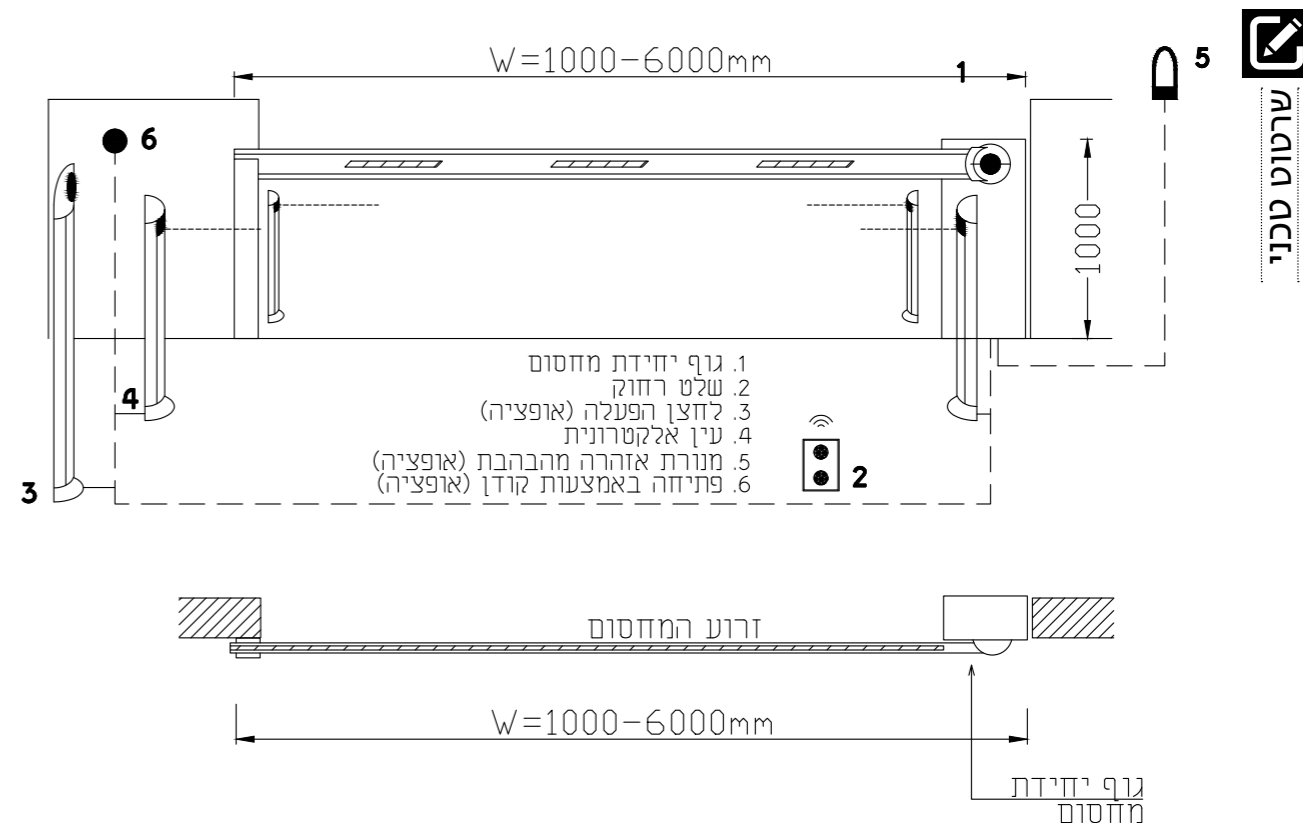

מחסום זרוע

מפרט טכני

מפרט טכני

מידע כללי	המסך עשוי יריעת p.v.c משוריין ואטום הנגלל סביב ציר אופקי ומחוזק בפרופילי אלומיניום אופקיים המקנים לו קשיחות מקסימלית. בתחתית המסך פרופיל תחתון בעל סף תחתון רגיש כמנגנון בטיחות משוכלל המונע את ירידת המסך על מכשול בנתיב פעולתו.
פרזל ועזרים	המסילות עשויות פח מגולוון בעלות אטמי גומי אנכיים ואטימה מושלמת בין המסך למסילה. מערכת פיקוד מתוככמת על בסיס בקר ממוחשב הניתן לשליטה והתחברות למערכת כיבוי אש ואזעקה.
תוספות לבחירה	חלון p.v.c שקוף, פנס מהבהב, שלטים להפעלה מרחוק ולולאות השראה ברצפה.
מידות	גובה: 1-7 מ' / רוחב: 1-6 מ'.

* באחריות המזמין להכין את הפתח בשלמותו - לפי הנחיות רב-בריה ולבצע הזנה חשמלית וחיבור חשמל סופי למנועים במידה ויותרקנו.

הגוונים להמחשה בלבד • יתכנו הבדלים בגוון הסופי
על מנת שתבטיחו לעצמכם ביטחון מירבי באיכות הגבוהה ביותר, וודאו שבחרתם מוצר מקורי מבית רב-בריה.