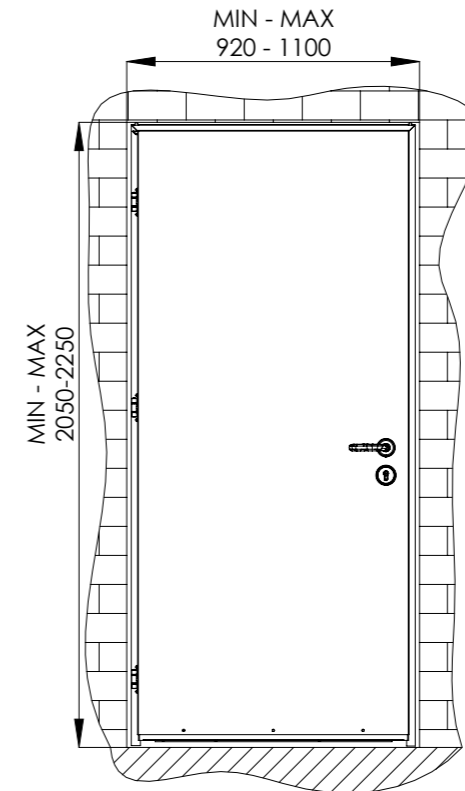

דלתות כניסה מעוצבות

שרטוט טכני

* מידות מינימום מומלצות עפ"י תקן ישראלי 5044 עבור דלתות כניסה לדירה בלבד

מפרט טכני

מידע כללי	דלת פלדה מגולוונת בעובי 1.25 מ"מ עם חיזוקי פלדה אורך ורוחב פנימיים גומי אטימה היקפי ואינסרט תחתון טלסקופי משקוף בניה מפלדה מגולוונת בעובי 1.5 מ"מ.
פרזול ועזרים	פרזול מעוצב בגמר ניקל מדגם "קורל" מגן צילינדר מפלדה מחוסמת מוגנת פריצה מנעול וצילינדר רב בריחי תוצרת רב-בריח (RB) בריח תחתון (מנגנון תגבור) צידי מעצור ליפסקי בגוון טבעי (כסוף) סגר ביטחון (בדלתות הנפתחות פנימה בלבד) עינית הצצה טלסקופית.
תוספות לבחירה	סוגר הידראולי (מחזיר שמן) מנגנון חשמלי במשקוף ידיות משיכה מעוצבות.
מידות	רוחב משקוף 920-1,100 מ"מ. גובה משקוף 2,050-2,250 מ"מ. *ניתן להזמין כדלת חד-כנפית או כדו-כנפית.
הערות	משקל כנף הדלת - 50 ק"ג, עובי כנף הדלת - 50 מ"מ. גימור צבע וחיפויים. בעלת הפחתת רעש 30DB.