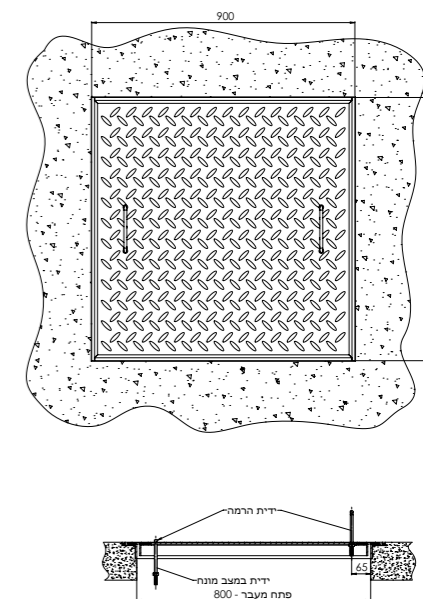

חדר טרפו | מכסים

מכסה פלדה שתי דלתות לפתח 0.7/1.4 מ'

מכסה פלדה לפתח 0.8/0.8 מ' עם מעבר הארקה

מכסה שתי דלתות לפתח 1.1/1.1 מ' עם מעבר לכבלים

מכסה דלת 0.8/0.8 מ'

חדר טרפו | שלבים לנשיאת כבלים

מק"ט: 03350

U - על קיר ישר