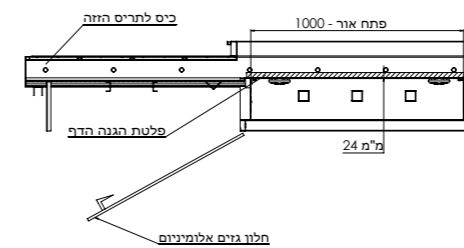

חלון הדף ממ"מ (מוסדי)

מק"ט: 01302

רב-בריח שומרת לעצמה את הזכות לשפר ו/או לשנות את המוצרים במפרט זה ללא כל הודעה מוקדמת.

רב-בריח שומרת לעצמה את הזכות לשפר ו/או לשנות את המוצרים במפרט זה ללא כל הודעה מוקדמת.