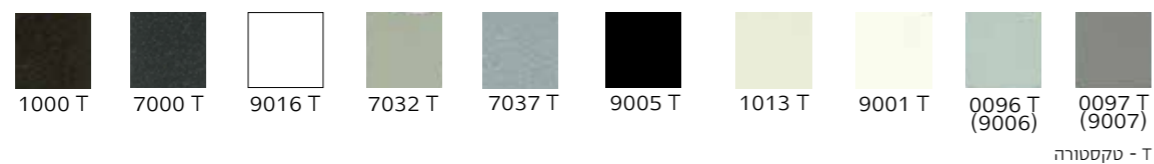

מבנה הדלת

ידית שחורה אש

שלושה צירי פייפ

ידית נירוסטה אש

מנעול אלקטרו-מכאני ISEO

סוגי גימור

צבעי אבקה על פי קטלוג RAL של רב-בריח

T - טקסטורה