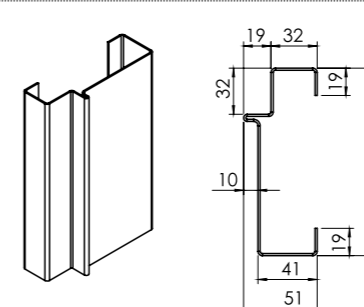

עם הכנה לאטם היקפי

פח פלדה מגולוונת 1.50 מ"מ

חובק גבס

דגם C מרותך לקירות גבס (מק"ט 0160)

עם הכנה לאטם היקפי

פח פלדה מגולוונת 1.25 מ"מ

חובק גבס

אומנויות מותאם לחבוי (מק"ט 0183)