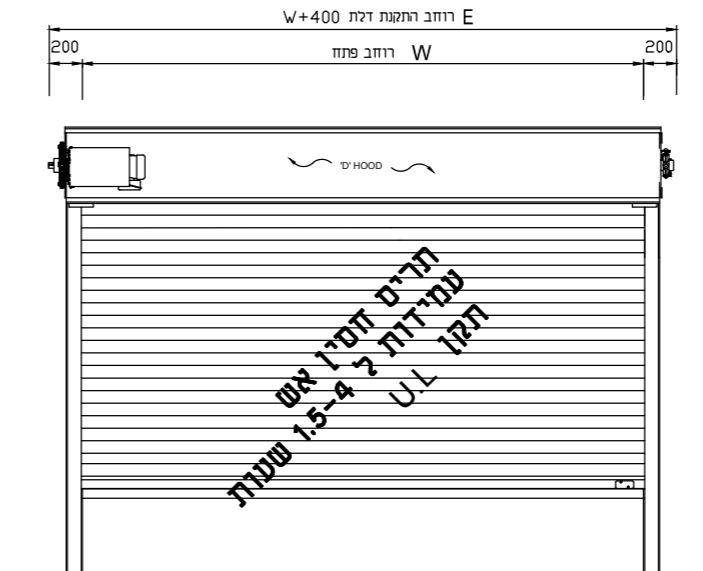

וילון נגלל עמיד אש/עשן - המיוצר באנגליה ומאושר ע"י מעבדות E.N, בעל עמידות של שעותיים ובטמפרטורה של 600-1000 מעלות צלזיוס.

מפרט טכני

מידע כללי	הוילון עשוי יריעה משרויינת בסיבי זכוכית אפורים בעובי של 0.7 מ"מ העמידה בפני טמפרטורה גבוהה של עד 1000 מעלות צלזיוס. הוילון נגלל סביב צינור פלדה אופקי. בתחתית מסך הוילון זוויתן כפול לירידה חלקה ומהירה של הוילון בתוך המסילות. מסילות הוילון עשויות פלדה מגולוונת במידות סטנדרטיות 100x50 מ"מ. כיסוי מסך הוילון מיוצר מפלדה מגולוונת המעוגנת אל משקופי הפתח.
שיטת הפעולה	וילון אש/ עשן יורד אוטומטית בעת שריפה, עם קבלת אות קריאה מרכזת גילוי אש ועשן. הוילון יורד באמצעות כוח הכבידה ומתרומם לאחר איפוס רכזת כיבוי האש.
התקנה	הוילון מותקן ע"י מתקין מוסמך של חברת רב-בריח. הוילון מעוגן אל משקופי הפתח לפי הוראות היצרן.
מפרט טכני להפעלה חשמלית	היחידה החשמלית מורכבת ממנוע צינור חשמלי חד פאזי ומסופק עם קופסת פיקוד משוכללת המכילה סוללות גיבוי המחוברת למערכת כיבוי האש.
תוספות	ארגז כיסוי וצביעת מסילות לפי קטלוג RAL.
מידות	רוחב: ללא הגבלה/ גובה: 1-5 מ'.

* באחריות המזמין להכין את הפתח בשלמותו - לפי הנחיות רב-בריח ולבצע הזנה חשמלית וחיבור חשמל סופי למנועים במידה ויותרנו.

תריס חסין אש

חתך 1-1