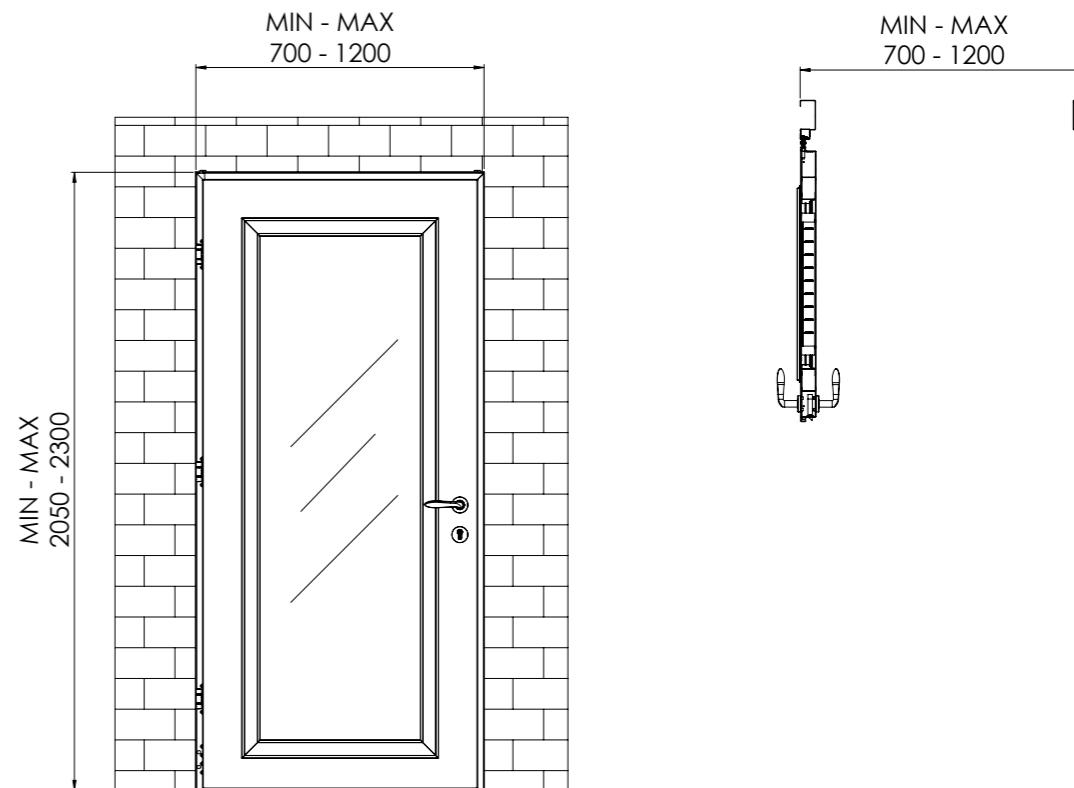

דלתות כניסה למשרדים | דגם 460

שרטוט טכני

מפרט טכני

מידע כללי	דלת פלדה עם מעטים בעובי 1.25 מ"מ אטם גומי היקפי.
פרזול ועזרים	לבחירה ממגוון הידיות של רב-בריח חלון זכוכית טריפלקס 5/5 צירי פיפ משקוף מפח מגולוון 1.25 מ"מ.
תוספות לבחירה	חלונות בגדלים שונים, מחזיר שמן.
מידות	רוחב 700-1,200. גובה 2050-2300.
הערות	צביעה אלקטרוסטטית (אבקה) מתוך טבלת גוונים עפ"י רב-בריח.

רב-בריח שומרת לעצמה את הזכות לשפר ו/או לשנות את המוצרים במפרט זה ללא כל הודעה מוקדמת.