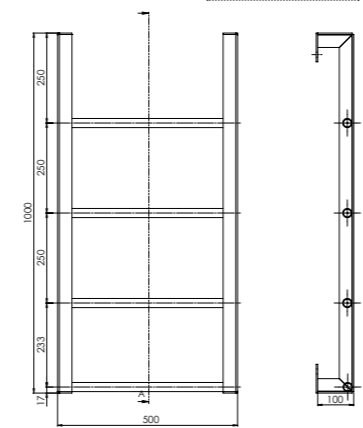

חדר טרפו (טרנספורמציה)

אביזרים

משקוף תריס מתפרק

* ניתן לחבר רפפות להגעה למידות גדולות יותר.

סולם נטוי

סולם ישר

פתח להורדת ציוד

חדש!

רב-בריח שומרת לעצמה את הזכות לשפר ו/או לשנות את המוצרים במפרט זה ללא כל הודעה מוקדמת.

חדר טרפו (טרנספורמציה)

חלון קיוסק

מק"ט: 0301

מפרט טכני

מידע כללי	קיוסק לחדר טרנספורמציה.
גימור	מגולוון/צבע אבקה בגוון RAL7037.

שרטוטים טכניים

חלון לקיוסק

ניתן להזמין דלתות ללא רכפה

רב-בריח שומרת לעצמה את הזכות לשפר ו/או לשנות את המוצרים במפרט זה ללא כל הודעה מוקדמת.