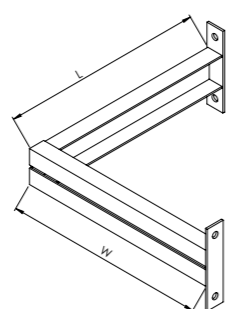

חדר טרפו | מכסים

מכסה פלדה שתי דלתות לפתח 0.7/1.4 מ'

מכסה פלדה לפתח 0.8/0.8 מ' עם מעבר הארקה

מכסה שתי דלתות לפתח 1.1/1.1 מ' עם מעבר לכבלים

מכסה דלת 0.8/0.8 מ'

חדר טרפו | שלבים לנשיאת כבלים

מק"ט: 03350

U - על קיר ישר