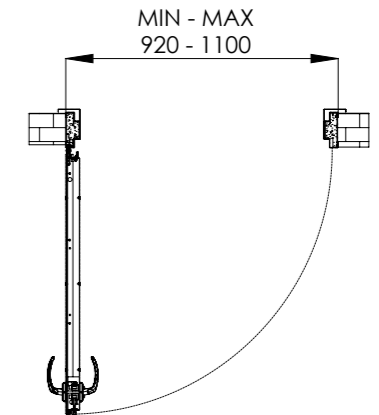

דלתות כניסה מעוצבות | דגם בייסיק

שרטוט טכני

* מידות מינימום מומלצות עפ"י תקן ישראלי 5044 עבור דלתות כניסה לדירה בלבד

מפרט טכני

מידע כללי	דלת פלדה מגולוונת בעובי 1.25 מ"מ עם חיזוקי פלדה אורך ורוחב פנימיים גומי אטימה היקפי ואינסרט תחתון טלסקופי משקוף בניה מפלדה מגולוונת בעובי 1.5 מ"מ.
פרזול ועזרים	פרזול מעוצב בגמר ניקל מדגם "קורל" מגן צילינדר מפלדה מחוסמת מוגנת פריצה מנעול וצילינדר רב בריחי תוצרת רב-בריח (RB) בריח תחתון (מנגנון תגבור) צידי מעצור ליפסקי בגוון טבעי (כסוף) עינית הצצה טלסקופית.
תוספות לבחירה	סוגר הידראולי (מחזיר שמן) מנגנון חשמלי במשקוף סגר ביטחון (בדלתות הנפתחות פנימה בלבד) ידיות משיכה מעוצבות.
מידות	רוחב משקוף 920-1,100 מ"מ. גובה משקוף 2,050-2,250 מ"מ. *ניתן להזמין כדלת חד-כנפית או כדו-כנפית.
הערות	משקל כנף הדלת - 50 ק"ג, עובי כנף הדלת - 50 מ"מ. גימור צבע בתנור בעלת הפחתת רעש 30DB .