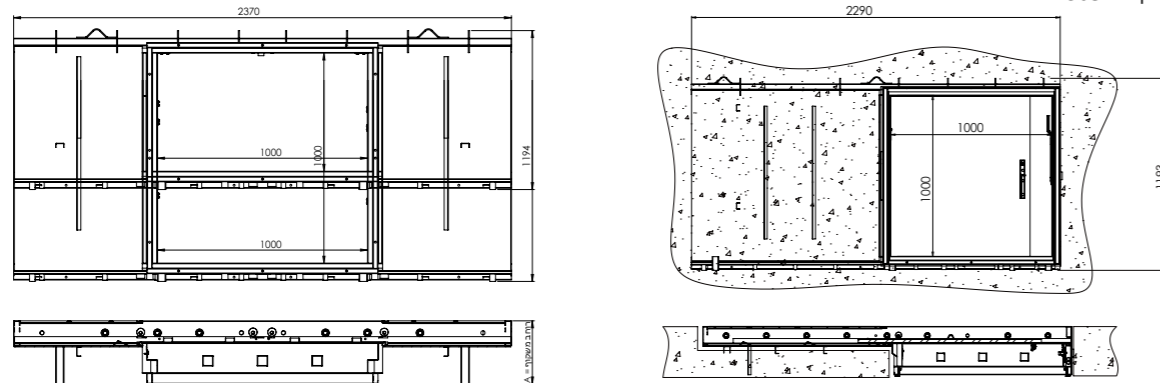

מוצרים למרחב המוגן | חלונות ופתחי חילוץ

חלון ממ"ד נגד הדף וגזים לדירות אשר קיבלו היתר בנייה אחרי ינואר 2016

מק"ט: 1305

חדש!