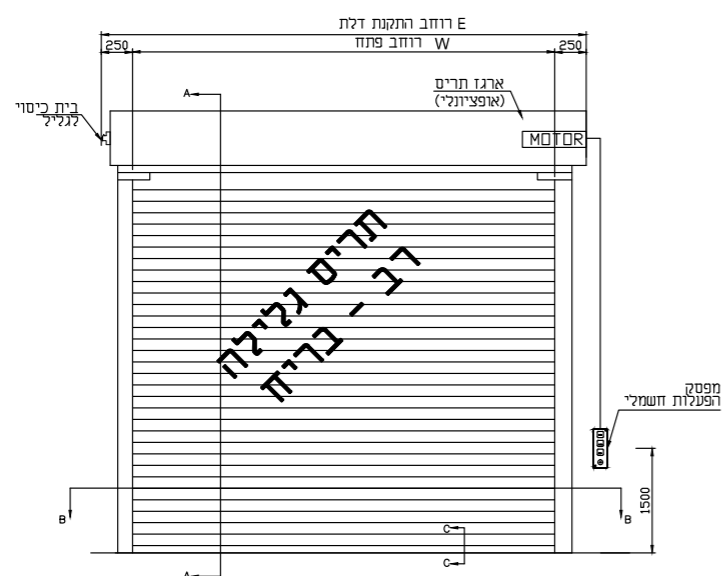

מפרט טכני

מסך הדלת	התריס עשוי משלבי פלדה מגולוונים וצבועים לבן או כסוף בתנור המושחלים זה בתוך זה, ויוצרים מסך חלק. בצידי כל שלב שני מחובר מוביל מאוקולון לצורך החלקה בתוך המסילות. *דגם 1000 הינו בעל דופן כפולה כאשר בין 2 הדפנות קלוא חומר בידוד.
מנגנון ההרמה	התריס נגלל על גליל מצינור פלדה עבה דופן המותאם לרוחב הדלת ולמשקל המסך. הגליל תפוס בשני צידי למשקוף ע"י תפסניות עליונות. תפסניות עליונות - מפלדה עם חיזוקים, מחוברות לקיר.
מנעולי רוח (ווי סערה)	במידת הצורך יסופקו ויותקנו מנעולי רוח (ווי סערה) במידות התואמות את המסילה על מנת לאפשר התנגדות לכוחות רוח.
מפרט טכני להפעלת חשמלית	להפעלת הדלת תסופק יחידת הפעלה חשמלית תלת פאזית המתאימה למשקל הדלת ההפעלה הכוללת: מנוע חשמלי תמסורת הפחתת מהירות וקופסת פיקוד. הפיקוד ליחידה זו פועל במתח נמוך. ההפעלה החשמלית כוללת מערכת ניתוק והפעלה ידנית.
תוספות לבחירה	צביעת הדלת פנים חוץ לפי קטלוג RAL פנס מהבהב / צופר מזמזם • עיניים אלקטרוניות • לולאות השראה • הפעלה מרחוק באמצעות שלט • הפעלה סולארית.
מידות	רוחב: 1-12 מ' / גובה: 1-9 מ'.

* באחריות המזמין להכין את הפתח בשלמותו - לפי הנחיות רב-בריח ולבצע הזנה חשמלית וחיבור חשמל סופי למנועים במידה ויותקנו.