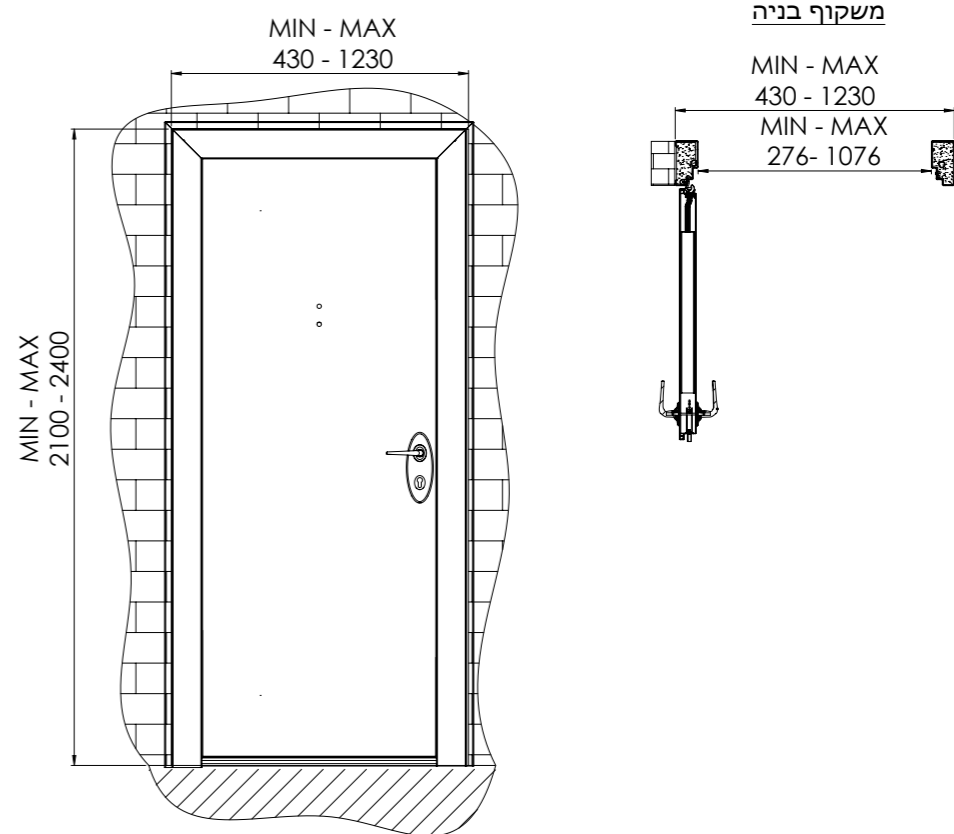

דלתות נגד פריצה | דגם FE15

שרטוט טכני

מפרט טכני

מידע כללי	הדלת בנויה מפלדה מגולוונת (בעובי 1.25 מ"מ) וכוללת חיזוקי אורך ורוחב, הנדרשים לעמידות בתקן ויוצרים עמידות וחוזק מפני פריצה אלימה אספקת הדלת מורכבת על גבי המשקוף פתיחת הדלת כלפי חוץ בלבד.
פרזול ועזרים	צילינדר LOCKIS תוצרת רב-בריה הכולל מגן צילינדר עם דיסק הגנה מפני קדיחה פלטות הגנה בגוון ניקל מנעול ביטחון רב בריחי RB 4 צירים סמויים 4 עוקצי גלדיאטור בצד צירים 5 מנגנוני גלדיאטור בצד מנעול.
תוספות לבחירה	פלטה ו/או חלון נגד ירי סוגר הידראולי (מחזיר שמן) מנעול חוגה הכנה למנעול חשמלי במשקוף הכנה לאינדיקציה חשמלית (מגנט) כבל מעבר בין הדלת למשקוף.
מידות	רוחב משקוף 430-1,230 מ"מ. גובה משקוף 2,100-2,400 מ"מ.
הערות	*ניתן להזמין כדלת כפולה. משקל כנף הדלת - 85 ק"ג. עובי כנף הדלת - 50 מ"מ.