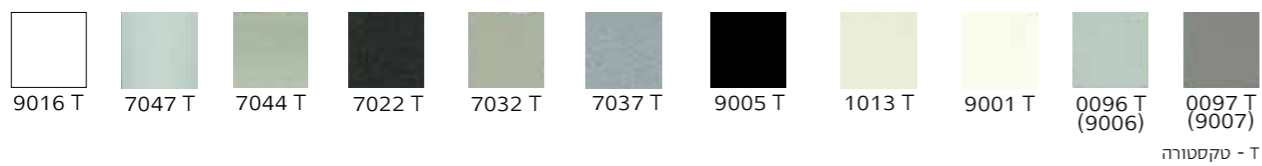

חדש!

סוגי גימור

צבעי אבקה על פי קטלוג RAL של רב-בריח

חיפוי וינורית (PVC)

הגוונים להמחשה בלבד • יתכנו הבדלים בגוון הסופי

על מנת שתבטיחו לעצמכם ביטחון מירבי באיכות הגבוהה ביותר, וודאו שבחרתם מוצר מקורי מבית רב-בריח.