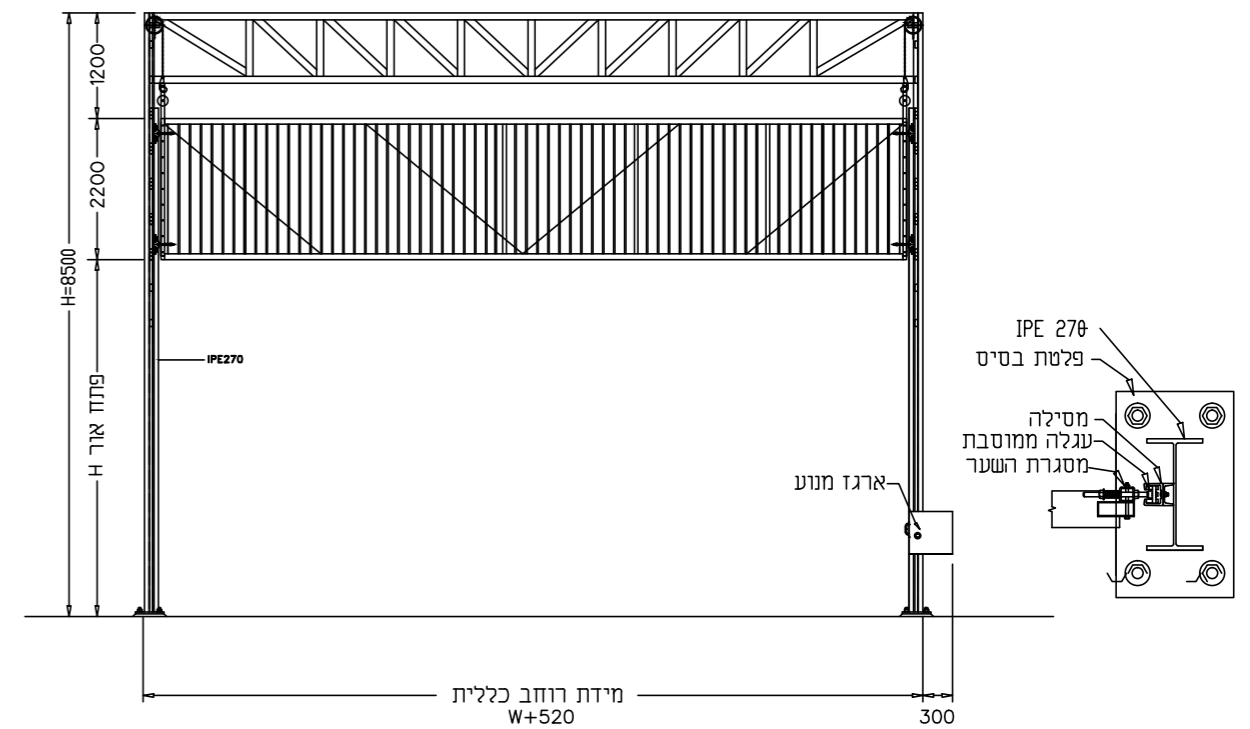

שער במצב פתוח

מפרט טכני

מידע כללי

משווה גובה הידראולי שמתוכנן ובנוי לעבודה מאומצת במשך שנים רבות, בנוי מפלדות HIGH TENSILE לכושר כניעה בין PSI 55,000 ל-PSI 80,000 בהתאם לפריט ולעומס הנדרש.
מערכת הידראולית: יחידת כח אלקטרו הידראולית עם משאבה טבולה בתוך מיכל שמן, המציידת מערכת שסתומים משוכללת.
בוכנה הידראולית משנית לפתיחת השפה הקדמית.
המנוע תלת פאזי בהספק 1 כ"ס.
בתחתית הבוכנה הראשית - שסתום נגד נפילה, המבטיח בלימת משווה הגובה במקרה שהמשאית "בורחת" כשהמלגזה נמצאת עליה.
הטייה לצדדים: משווה הגובה מאפשר הטייה לצדדים עד 100 מ"מ לכל צד, להתאמת הצמדת משווה הגובה לשפת המשאית בכל מקרה של לחץ צידי על קפיצי המשאית.
אורך השפה הקדמית: סטנדרט - 400 מ"מ, שפה מלבנית המאפשרת מגע לכל רוחב משווה הגובה.
ציר השפה הקדמית: "ציר פסנתר", מגע רציף לכל אורך השפה וחלוקת עומס אחידה ולא נקודתית!
טווח פעולה: מותנה בכושר המלגזה לעבוד בשיפוע - 400 מ"מ מעל מישור הרמפה ו-300 מ"מ מתחת למישור הרמפה.

תוספות לבחירה

מוט לביצוע תחזוקה: ניתן להרמה בקלות (ניתן לכוונון גובה), ביד אחת וחוזר למקומו אוטומטית בעת החזרת משווה הגובה למצב סגור (ייחודי ל-BLUE GIANT).
מגן צד טלסקופי: למנוע הכנסת כף רגל בעת הרמת משווה הגובה. בעל הגנה מובטחת לכל גובה ההרמה!
פגושי אל נזק לבלימת משאיות כבדות - פגוש גומי עם לוח פלדה חזיתי, לחלוקת עומס הבלימה ושימוש לאורך מנגנון התניה בין משווה הגובה לדלת שמעליו - למניעת פגיעה בדלת המתרוממת.

מידות

על פי פרט רב-בריה ו- BLUE GIANT. קיימים דגמים נוספים המתאימים לכושר הנשיאה 30,000 ליברות ומעלה. * באחריות המזמין להכין את הפתח בשלמותו - לפי הנחיות רב-בריה ולבצע הזנה חשמלית וחיבור חשמל סופי למנועים במידה וייתקנו.