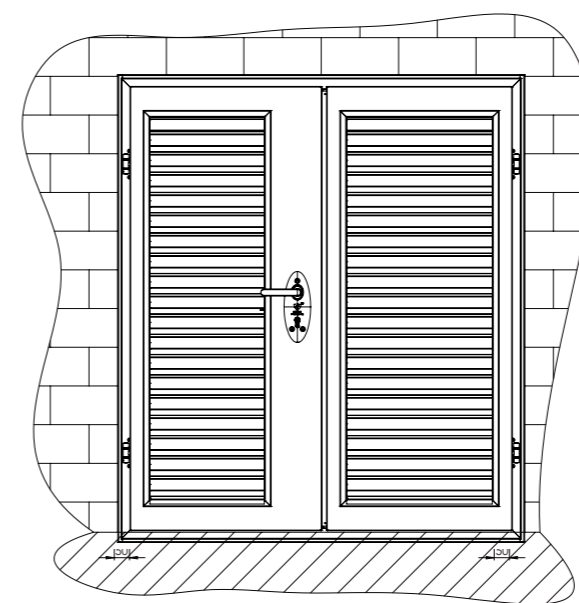

שרטוטים טכניים

חלון לקיוסק

ניתן להזמין דלתות ללא רכפה

רב-בריח שומרת לעצמה את הזכות לשפר ו/או לשנות את המוצרים במפרט זה ללא כל הודעה מוקדמת.