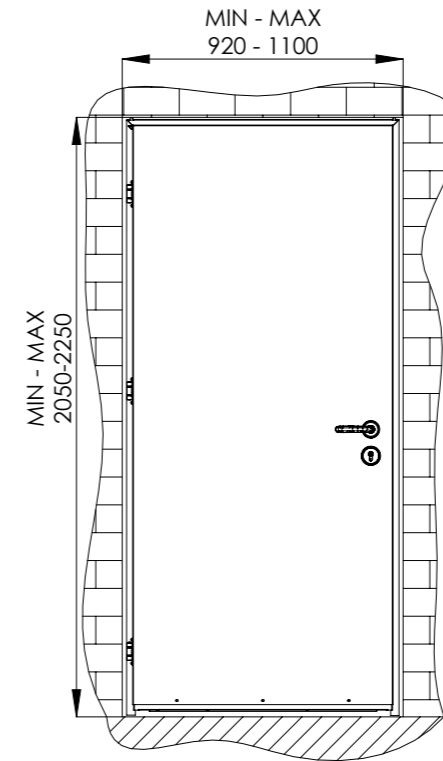

דלתות כניסה מעוצבות | דגם בייסיק

שרטוט טכני

* מידות מינימום מומלצות עפ"י תקן ישראלי 5044 עבור דלתות כניסה לדירה בלבד

מפרט טכני

מידע כללי	דלת פלדה מגולוונת בעובי 1.25 מ"מ עם חיזוקי פלדה אורך ורוחב פנימיים גומי אטימה היקפי ואינסרט תחתון טלסקופי משקוף בניה מפלדה מגולוונת בעובי 1.5 מ"מ.
פרזול ועזרים	פרזול מעוצב בגמר ניקל מדגם "קורל" מגן צילינדר מפלדה מחוסמת מוגנת פריצה מנעול וצילינדר רב בריחי תוצרת רב-בריח (RB) בריח תחתון (מנגנון תגבור) צידי מעצור ליפסקי בגוון טבעי (כסוף) עינית הצצה טלסקופית.
תוספות לבחירה	סוגר הידראולי (מחזיר שמן) מנגנון חשמלי במשקוף סגר ביטחון (בדלתות הנפתחות פנימה בלבד) ידיות משיכה מעוצבות.
מידות	רוחב משקוף 920-1,100 מ"מ. גובה משקוף 2,050-2,250 מ"מ. *ניתן להזמין כדלת חד-כנפית או כדו-כנפית.
הערות	משקל כנף הדלת - 50 ק"ג, עובי כנף הדלת - 50 מ"מ. גימור צבע בתנור בעלת הפחתת רעש 30DB .