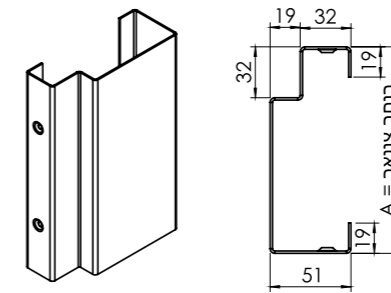

דגם C (מק"ט 0184)

פח פלדה מגולוונת 1.5 מ"מ

חובק גבס

דגם C מרוחק (מק"ט 0184)