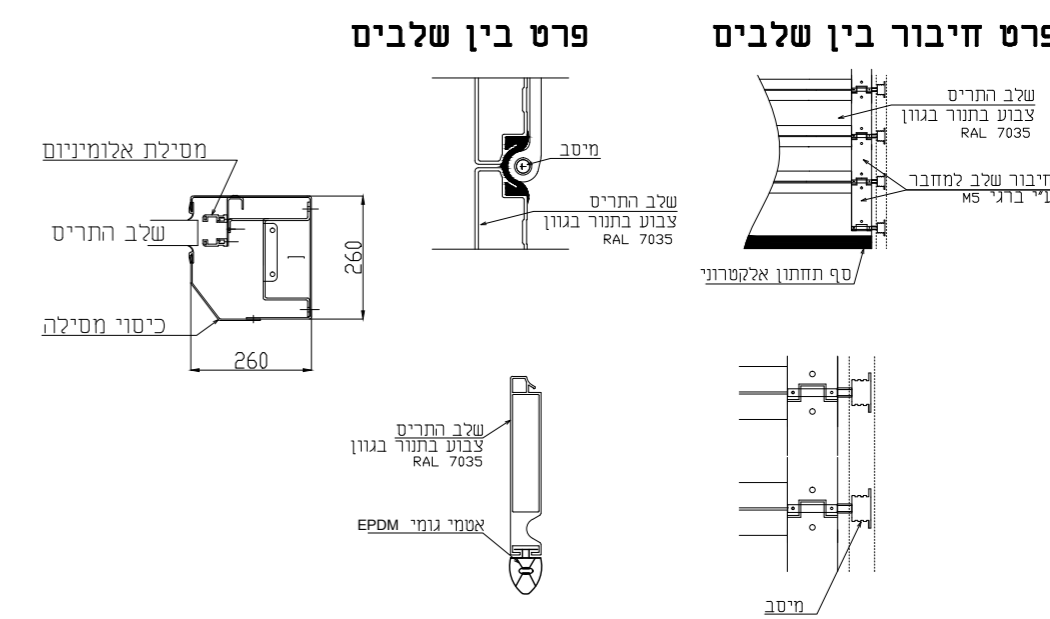

תריס גלילה חסין אש

דגם 501

שרטוט טכני

תריס גלילה חסין אש מיוצר בארה"ב ומאושר ע"י מעבדות UL ואיגוד חברות הביטוח FM, הינו בעל עמידות לחסינות אש ל-1.5/3/4 שעות. התריס יורד אוטומטית בזמן שריפה.

מפרט טכני

מידע כללי עשוי שלבי פח פלדה מגולוון וצבוע בתנור. השלבים מושחלים אחד בשני ויוצרים מסך אטום. המסך נגלל על צינור פלדה אופקי דרוך ע"י קפיצי פיתול. התריס מופעל ידנית/ ע"י מנגנון הפעלת שרשרת/ ע"י הפעלה חשמלית. בקצות השלבים מחוברות תפסניות קצה העשויות מיציקת פלדה והן מחליקות בתוך מובילי המסך. בתחתית המסך - זווית פלדה כפול להקשחת החלק התחתון של המסך. תפסניות הציר העליון - עשויות מפלדה עבת דופן - בהתאם לגודל הדלת, ובהן מותקנים מיסבים מתאימים. מובילי המסך עשויים מ-3 זוויתני פלדה עבי דופן היוצרים מסילה מרוחקת מהקיר. בקצה העליון - מעצור לעצירת הדלת בגבול פתח אור. מעל התוף - מגן פח גלילי עשוי מפח מגולוון בעובי 0.6 מ"מ.	
שיטת הפעולה התריס חסין האש - יורד אוטומטית בעת שריפה. קפיצי הפיתול דרוכים וקשורים לשרשרת המעוגנת לקיר שאחת החוליות שלה הוא נתיך תרמי הניתך בטמפרטורה 70°C ההינתקות משחררת חלק מפעולת הקפיץ והמסך יורד באופן מבוקר וסוגר את הפתח.	
התקנה התריס יותקן ע"י מתקין מוסמך של חברת רב-בריה ויעוגן אל משקופי הפתח לפי הוראות היצרן.	
תוספות לבחירה מפרט טכני להפעלה חשמלית חיצונית: היחידה מורכבת ממנוע חשמלי תלת פאזי בהספק הנדרש לפי גודל התריס, מעצור אוטומטי למניעת פתיחת הדלת מבחוץ, (יחידה זו משמשת לנעילה במקום המנועול הקיים), קופסת הפעלה חשמלית ע"י לחצנים הממוקמת על הקיר עם כפתורי הפעלה: למעלה למטה ועצירה וכן קופסת פיקוד משוכללת לבקרה על פעולות הדלת ולקבלת פקודות חיצוניות. חיבור למערכת גילוי אש ועשן; הוספת מנגנון BI-METAL לחיבור למערכת גילוי אש ועשן של המבנה, להורדה מכאנית של מסך התריס בעת התראת עשן/אש באזור מרוחק. נדרש מגע 24V למנגנון התריס ממערכת הגילוי של המבנה.	
מידות רוחב: 1-12 מ' / גובה: 1-9 מ'