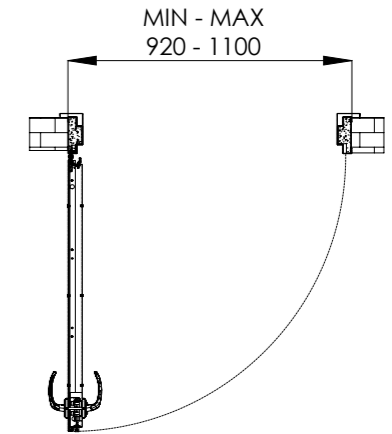

דלתות כניסה מעוצבות

שרטוט טכני

* מידות מינימום מומלצות עפ"י תקן ישראלי 5044 עבור דלתות כניסה לדירה בלבד

מפרט טכני

מידע כללי	דלת פלדה מגולוונת בעובי 1.25 מ"מ עם חיזוקי פלדה אורך ורוחב פנימיים גומי אטימה היקפי ואינסרט תחתון טלסקופי משקוף בניה מפלדה מגולוונת בעובי 1.5 מ"מ.
פרזול ועזרים	פרזול מעוצב בגמר ניקל מדגם "קורל" מגן צילינדר מפלדה מחוסמת מוגנת פריצה מנעול וצילינדר רב בריחי תוצרת רב-בריח (RB) בריח תחתון (מנגנון תגבור) צידי מעצור ליפסקי בגוון טבעי (כסוף) סגר ביטחון (בדלתות הנפתחות פנימה בלבד) עינית הצצה טלסקופית.
תוספות לבחירה	סוגר הידראולי (מחזיר שמן) מנגנון חשמלי במשקוף ידיות משיכה מעוצבות.
מידות	רוחב משקוף 920-1,100 מ"מ. גובה משקוף 2,050-2,250 מ"מ. *ניתן להזמין כדלת חד-כנפית או כדו-כנפית.
הערות	משקל כנף הדלת - 50 ק"ג, עובי כנף הדלת - 50 מ"מ. גימור צבע וחיפויים. בעלת הפחתת רעש 30DB.