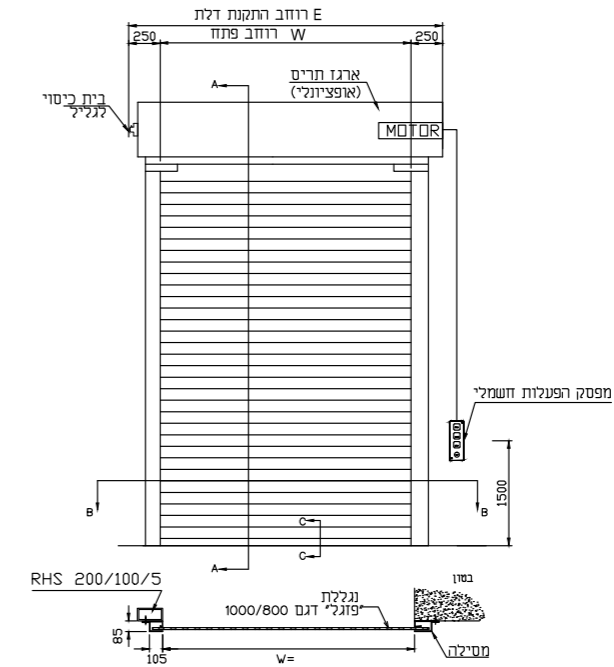

מחסום זרוע חשמלי תוצרת חברת רב-בריח. המחסום מיועד לבקרת כניסה ויציאה ומתוכנן למספר רב של הפעלות במהירות גבוהה. מחסום הזרוע מותאם לחניות ומפעלים.

תוכן טכני

מפרט טכני

מידע כללי	מחסום זרוע חשמלי מאפשר כניסה מהירה ונוחה לחניון, ומיועד לווסת כניסת רכבים מורשים בלבד. מחסום הזרוע הינו האמצעי היחיד שיכול להבטיח מקום חנייה פנוי בכל שעות היממה. הצבת מחסום זרוע חשמלי מבטיחה שרק אנשים / רכבים מורשי כניסה יוכלו להיכנס לחנייה. מיועד לווסת כניסת רכבים מורשים בלבד.
פרזול ועזרים	מנגנון בטיחות נגד קריסה זרוע אלומיניום עמידה מנורות לד בתחתית הזרוע אביזרים מוגני UV ועמידים לתנאי מזג האוויר אפשרות לפתיחה ידנית בזמן חירום פעולת המחסום מאוזנת ע"י קפיצים.
תוספות לבחירה	פעלה ע"י שלט רחוק הפעלה ע"י טלפון נייד הפעלה ע"י לחצן הפעלה ניתן לשילוב כחלק ממערכות בקרה לחניונים.
מידות	מחסומים ברוחב עד 4 מטר מחסומים ברוחב בין 4-6 מטר.

* באחריות המזמין להכין את הפתח בשלמותו - לפי הנחיות רב-בריח ולבצע הזנה חשמלית וחיבור חשמל סופי למנועים במידה ויותרנו.