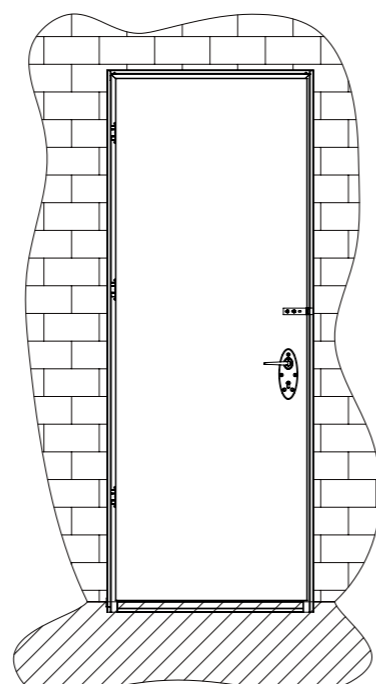

רב-בריח שומרת לעצמה את הזכות לשפר ו/או לשנות את המוצרים במפרט זה ללא כל הודעה מוקדמת.

שרטוטים טכניים

דלת אש/כניסה לחדר טרנספורמציה

דלת דו כנפית

דלת חד כנפית

חדר טרפו (טרנספורמציה)

דלת חברת חשמל

מק"ט: 0301