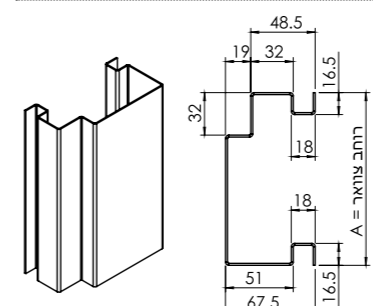

דגם C מתועש (מק"ט 01852)

פח פלדה מגולוונת 1.5 מ"מ

משקוף ליציקה בקירות מתועשים