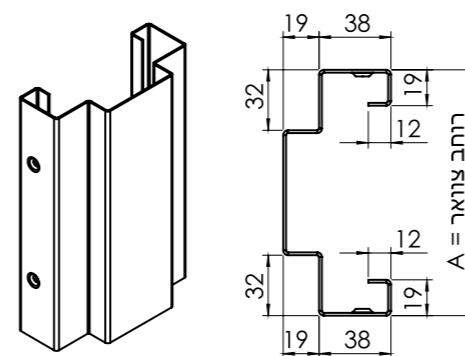

אש חובק גבס (מק"ט 0582)

פח פלדה מגולוונת 1.5 מ"מ

חובק גבס