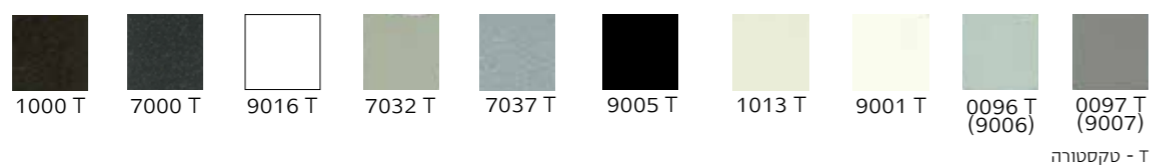

סוגי גימור

צבעי אבקה על פי קטלוג RAL של רב-ברייח

T - טקסטורה