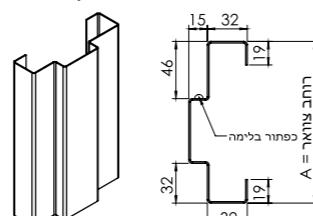

פח פלדה מגולוונת 1.5 מ"מ

משקוף בנייה

משקוף עם הכנה לאטם היקפי (מק"ט 0208)

פח פלדה מגולוונת 1.25 מ"מ

חובק גבס/בנייה

משקוף ללא חריץ (מק"ט 0208)

ללא אטם היקפי

פח פלדה מגולוונת 1.25 מ"מ