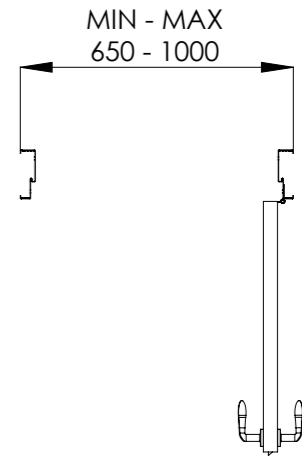

צבעי אבקה על פי קטלוג RAL של רב-בריח

דלתות פנים | סדרת סאנדור

שרטוט טכני

משקוף WPC

עבור עובי קיר 95-175

מפרט טכני

מידע כללי	כנף שטופקוט מפלדה מגולוונת בעובי 0.6 מ"מ, מילוי פוליאוריטן מוקצף וסף אלומיניום תחתון מסגרת היקפית מעץ צבוע סוגי משקופים: משקוף בנייה, משקוף הלבשה ומשקוף פולימרי.
פרזל ועזרים	פרזל מעוצב בגמר ניקל מנעול 101/מגנטי צירי ספר.
תוספות לבחירה	מבחר עיצובים לבחירה מחזיר שמן.
מידות	רוחב כנף: 632/710/810/861/910 מ"מ • גובה כנף: 2,020 מ"מ.