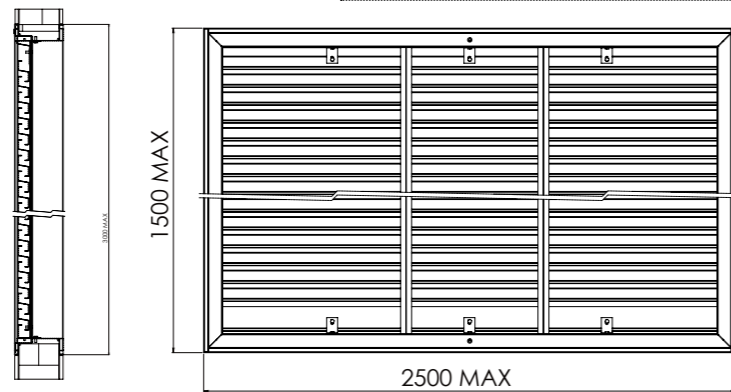

שרטוטים טכניים

דלת חברת חשמל לחדר טרנספורמציה

ניתן להזמין דלתות ללא רפפה

חדר טרפו (טרנספורמציה)

אביזרים

משקוף תריס מתפרק

* ניתן לחבר רפפות להגעה למידות גדולות יותר.

סולם נטוי