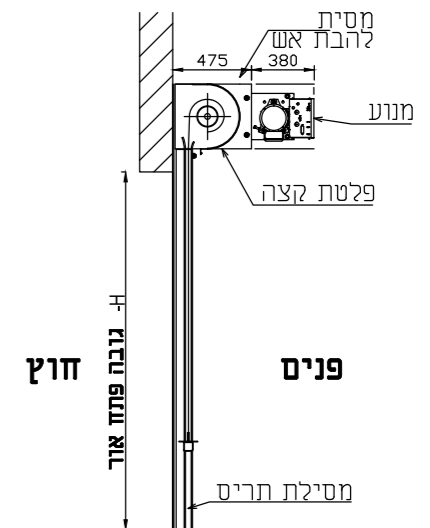

וילון נגלל עמיד אש/עשן - המיוצר באנגליה ומאושר ע"י מעבדות E.N, בעל עמידות של שעותיים ובטמפרטורה של 600-1000 מעלות צלזיוס.

מפרט טכני

מידע כללי	הוילון עשוי יריעה משרויינת בסיבי זכוכית אפורים בעובי של 0.7 מ"מ העמידה בפני טמפרטורה גבוהה של עד 1000 מעלות צלזיוס. הוילון נגלל סביב צינור פלדה אופקי. בתחתית מסך הוילון זוויתן כפול לירידה חלקה ומהירה של הוילון בתוך המסילות. מסילות הוילון עשויות פלדה מגולוונת במידות סטנדרטיות 100x50 מ"מ. כיסוי מסך הוילון מיוצר מפלדה מגולוונת המעוגנת אל משקופי הפתח.
שיטת הפעולה	וילון אש/ עשן יורד אוטומטית בעת שריפה, עם קבלת אות קריאה מרכזת גילוי אש ועשן. הוילון יורד באמצעות כוח הכבידה ומתרומם לאחר איפוס רכזת כיבוי האש.
התקנה	הוילון מותקן ע"י מתקין מוסמך של חברת רב-בריח. הוילון מעוגן אל משקופי הפתח לפי הוראות היצרן.
מפרט טכני להפעלה חשמלית	היחידה החשמלית מורכבת ממנוע צינור חשמלי חד פאזי ומסופק עם קופסת פיקוד משוכללת המכילה סוללות גיבוי המחוברת למערכת כיבוי האש.
תוספות	ארגז כיסוי וצביעת מסילות לפי קטלוג RAL.
מידות	רוחב: ללא הגבלה/ גובה: 1-5 מ'.

* באחריות המזמין להכין את הפתח בשלמותו - לפי הנחיות רב-בריח ולבצע הזנה חשמלית וחיבור חשמל סופי למנועים במידה ויותרנו.

תריס חסין אש

חתך 1-1