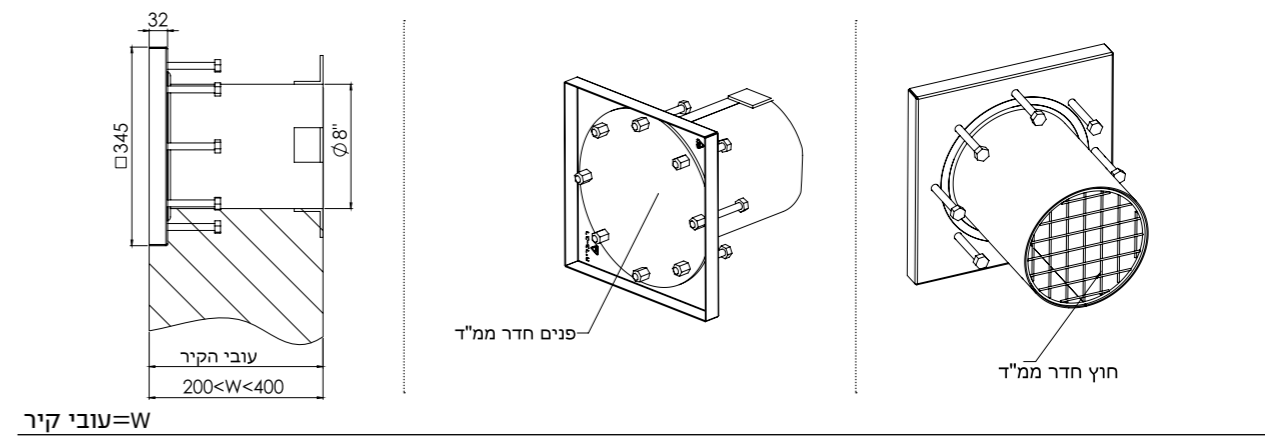

צינור אוויר מתכתי 8" לקיר פנימי