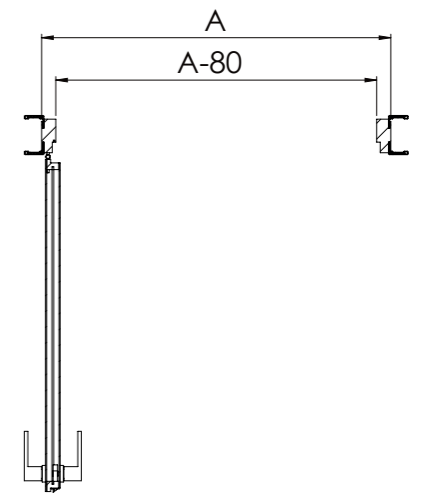

מידע כללי	<p>כנף במילוי פלקסבורד בצביעה בתנור בגימורים שונים נעילה מגנטית שקטה משקוף מצופה למינטו בחתך 9.5/12/14 ס"מ הלבשות פולימריות WPC ברצלונה גומי אטימה היקפי להפחתת רעשים.</p>
פרזול ועזרים	<p>צירי פייפ.</p>
תוספות לבחירה	<p>זיגוגים לבחירה ע"פ מפרט זיגוגים לדלתות פנים פסי אלומיניום ניתן לשדרג סדרה זו לסדרת COLOR על ידי הזמנה של משקופים והלבשות בגמר צבע תואם.</p>
מידות	<p>גובה 2.05 מטר (כולל משקוף) רוחב פתח 70/80/90 (ניתן להזמין בייצור מיוחד פתח 60/100) * ניתן להזמין משקוף ברוחב מעל 14 (בייצור מיוחד).</p>