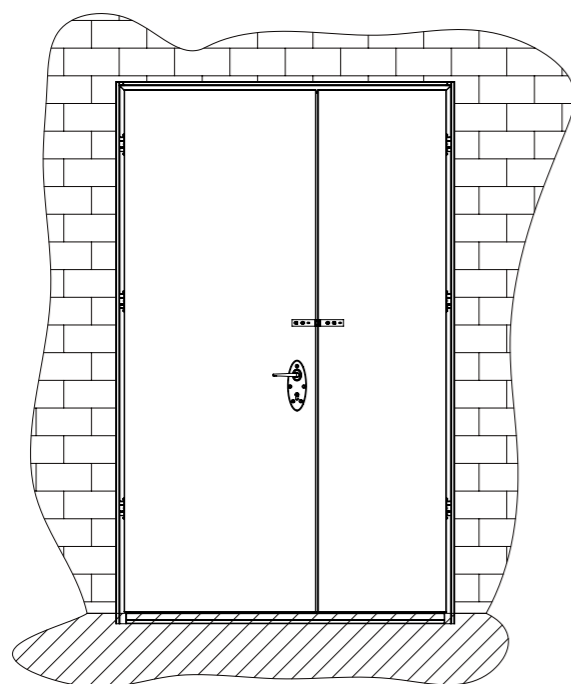

חדר טרפו (טרנספורמציה)

דלת אש/כניסה

מק"ט: 0301

מפרט טכני

מידע כללי	מסגרות לחדר טרנספורמציה עבור ציוד לחברת חשמל הכולל: דלתות אש/רפפה • רפפות משולבות ע"פ פרט חברת חשמל • מכסים להורדת ציוד/אנשים • סולמות • רצפה/תקרה/תקרה מתרוממת עם בוכנות.
גימור	מגולוון/צבע אבקה בגוון RAL7037.

רב-בריח שומרת לעצמה את הזכות לשפר ו/או לשנות את המוצרים במפרט זה ללא כל הודעה מוקדמת.

שרטוטים טכניים

דלת אש/כניסה לחדר טרנספורמציה

דלת דו כנפית