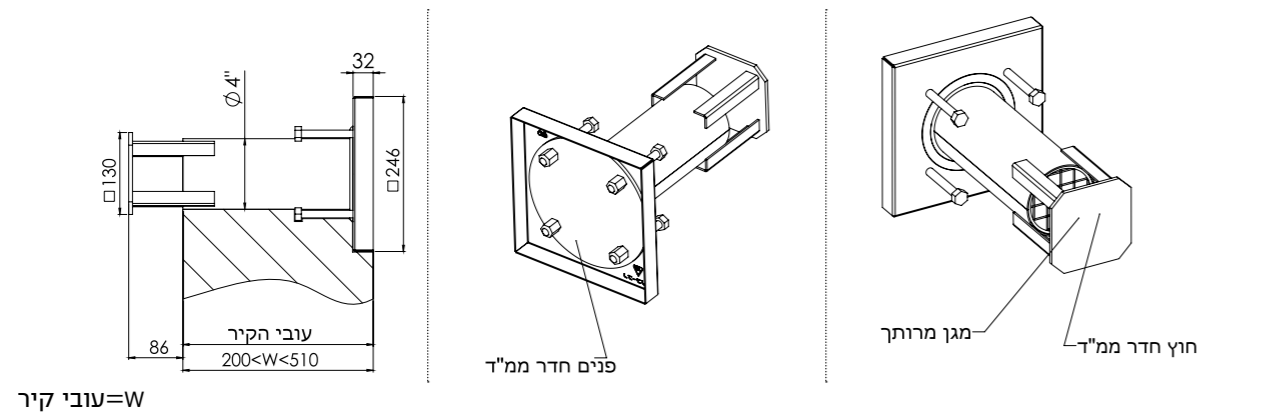

מוצרים למרחב המוגן | צינורות איורור מפלדה מגולוונת

צינור אוויר מרוחק מתכתי 4" לקיר חיצוני לבנייה רגילה

צינור אוויר מתכתי 4" לקיר פנימי

צינור אוויר מרוחק מתכתי 4" לקיר חיצוני לבנייה מתועשת

רב-בריח שומרת לעצמה את הזכות לשפר ו/או לשנות את המוצרים במפרט זה ללא כל הודעה מוקדמת.