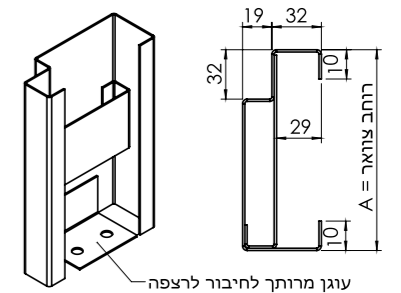

* באחריות המזמין להכין את הפתח בשלמותו - לפי הנחיות רב-בריח ולבצע הזנה חשמלית וחיבור חשמל סופי למנועים במידה ויותקנו.

דגם C (מק"ט 0184)

פח פלדה מגולוונת 1.5 מ"מ

חובק גבס

דגם C מרוחק (מק"ט 0184)

פח פלדה מגולוונת 1.5 מ"מ