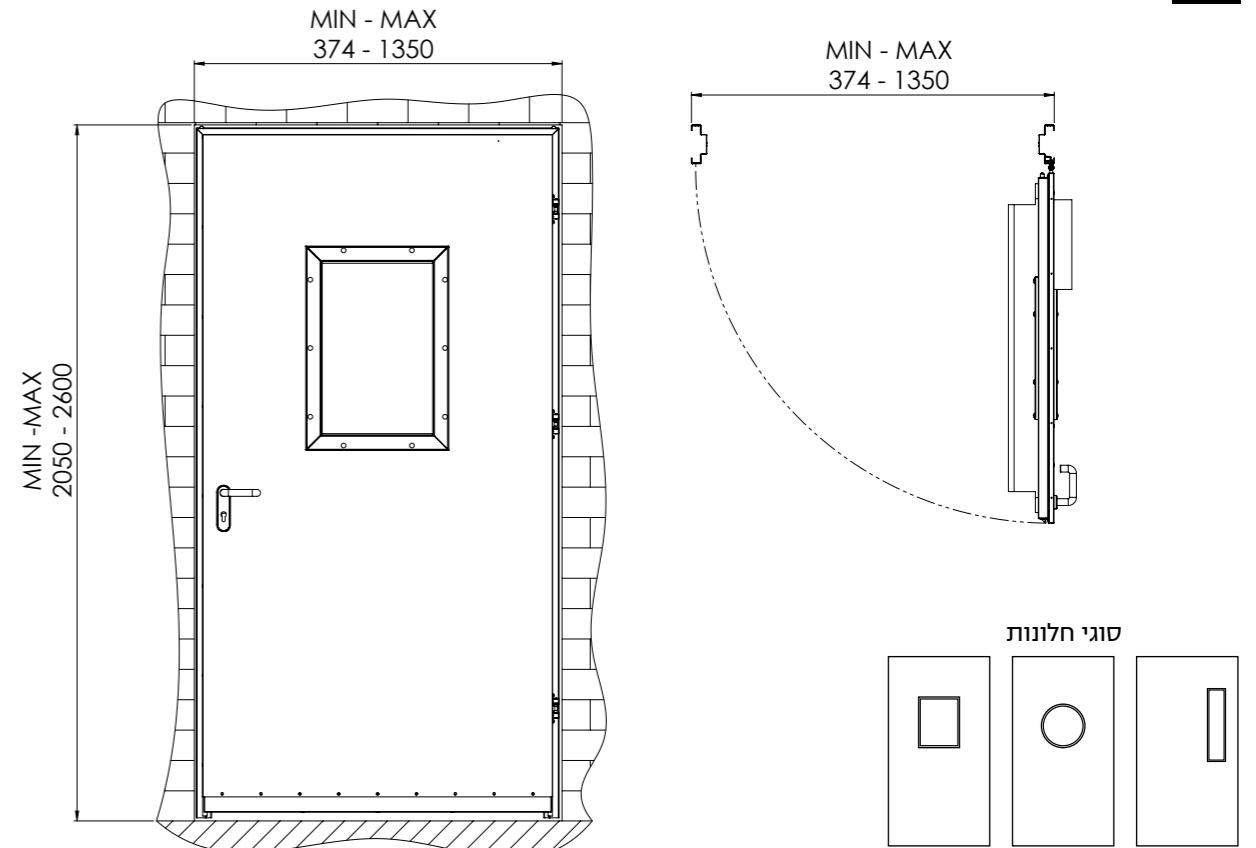

על מנת שתבטיחו לעצמכם ביטחון מירבי באיכות הגבוהה ביותר, וודאו שבחרתם מוצר מקורי מבית רב-בריח.

דלתות אש מבוקרות | דגם FW90E

שרטוט טכני

סוגי חלונות

מפרט טכני

מידע כללי	הדלת בנויה מפלדה מגולוונת עם חיזוקים פנימיים במילוי צמר סלעים עם לוח גבס אדום אטם תופח בהיקף הדלת אינסטרט תחתון טלסקופי מתכוונן לשליטה על גובה הדלת עם הפעלת המנגנון ע"י קוד מורשה, הידית החיצונית תחובר ללשונית למשך 20-15. שניות ותאפשר פתיחת המנעול מבחוץ.
פרזול ועזרים	ידית נירוסטה, קבועה או נעה מנעול אלקטרו-מכאניק פאניק ISEO סולנואיד סוגר הידראולי (מחזיר שמן) חלון אש מלבני במרכז הדלת או מאורך בצד מנעול או עגול.
תוספות לבחירה	ידית בהלה ניתן לחבר למנעול אמצעי הפעלה אלקטרוניים שונים כגון: קודן, לחצן, קורא RF או קורא ביומטרי.
מידות	חד כנפי: רוחב משקוף 1,374-374 מ"מ. גובה משקוף 2,050-2,600 מ"מ דו כנפי: רוחב משקוף 1,200-2,680 מ"מ. גובה משקוף 2,050-2,600 מ"מ *ניתן להזמין כדלת חד-כנפית או כדו-כנפית.