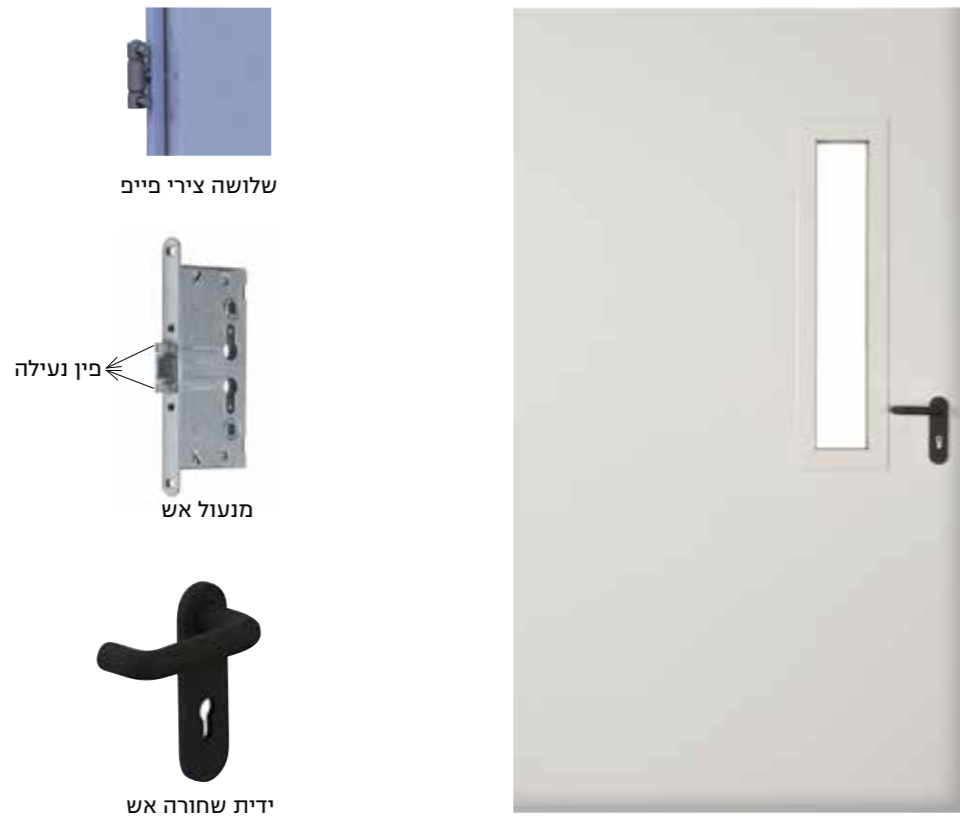

דלתות אש

דגם FWB

מק"ט: 06679

דלת אש מחסנים וחדרי מדרגות חד כנפית, דגם Fire Wall B (FWB), תוצרת רב-בריח היא דלת עם אפשרות נעילה המעכבת אש למשך 30 דקות אשר עומדת בדרישות התקן הישראלי (1212). הדלת מתאימה לשימוש בבנייני מגורים, מבנים מסחריים, מוסדות ועוד.

מבנה הדלת

סוגי גימור

צבעי אבקה על פי קטלוג RAL של רב-בריח