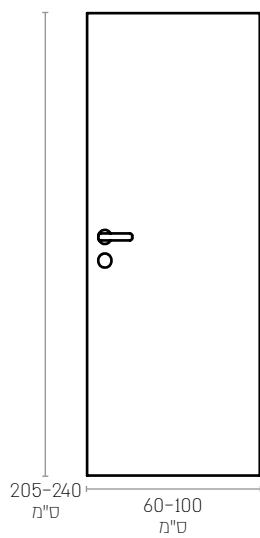

איזה עיצוב תבחרו **לדלת הפנים** שלכם?

מבחר עיצובים נוספים, באתר ובסניפי הרשת

3

CHOOSE **SIZE**

איזה גודל תבחרו **לדלת הפנים** שלכם?

4

CHOOSE **ACCESSORIES**

איזה פרזול תבחרו **לדלת הפנים** שלכם?

מבחר ידיות נוספות, באתר ובסניפי הרשת

הנה כמה מהבחירות שלנו לדלתות פנים

COLOR

Greybeard 0528

STYLE

קולקציית FRAMES
TOP זירו, חירוץ דגם c
בשילוב דקורים שחורים

SIZE

גובה 240 ס"מ