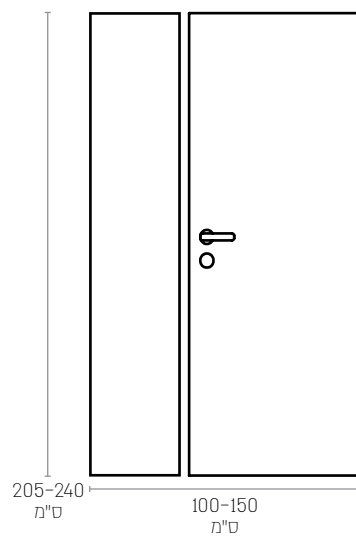

איזה עיצוב תבחרו **לדלת הפנים** שלכם?

מבחר עיצובים נוספים, באתר ובסניפי הרשת

3

CHOOSE **SIZE**

איזה גודל תבחרו **לדלת הפנים** שלכם?

4

CHOOSE **ACCESSORIES**

איזה פרזול תבחרו **לדלת הפנים** שלכם?

מבחר ידיות נוספות, באתר ובסניפי הרשת

הנה כמה מהבחירות שלנו לדלתות פנים

COLOR

Greybeard 0528

STYLE

קולקציית FRAMES
TOP זירו, חירוץ דגם c
בשילוב דקורים שחורים

SIZE

גובה 240 ס"מ