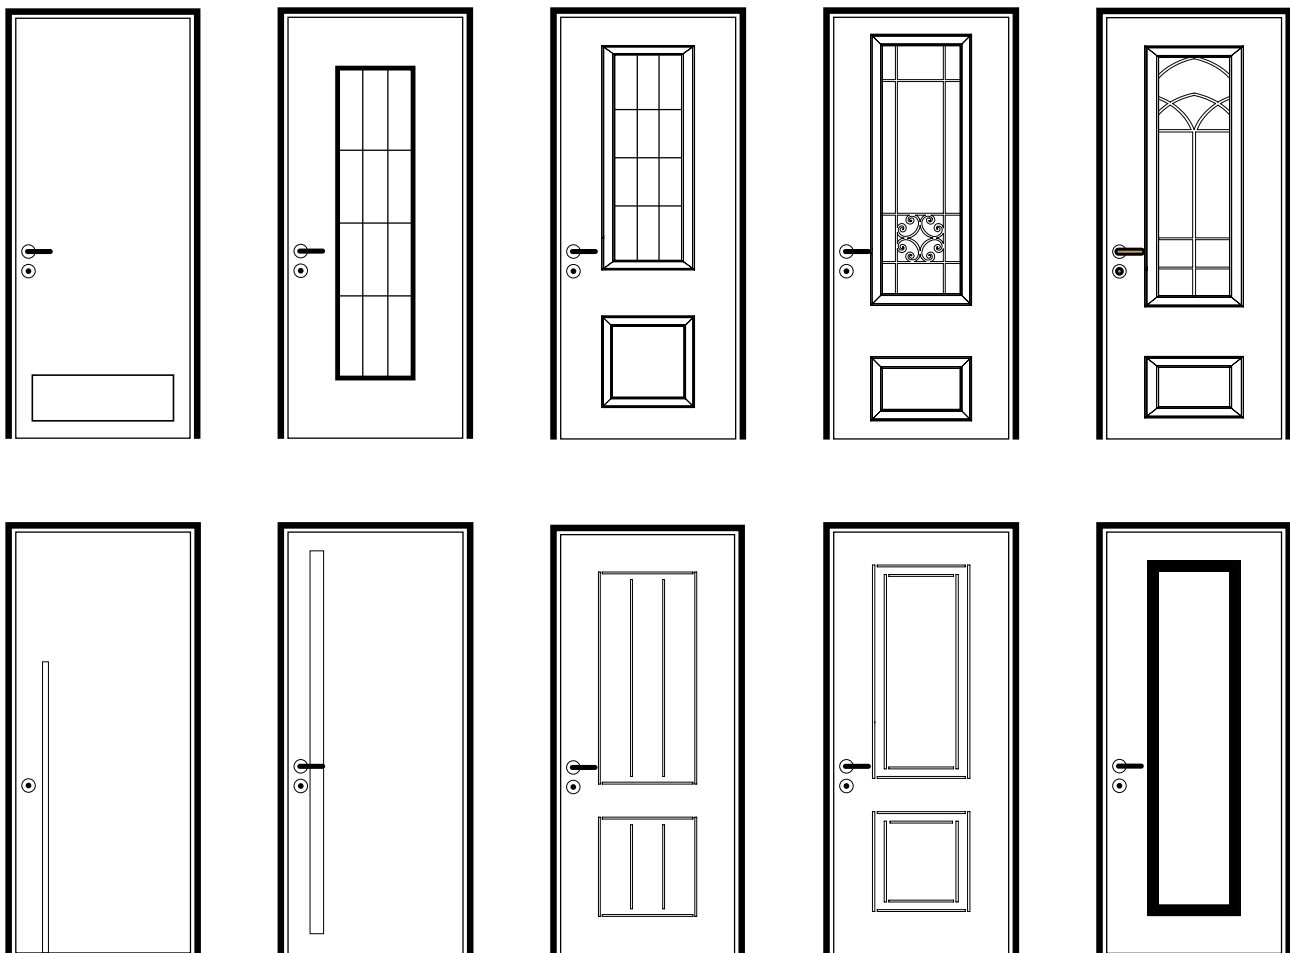

2

CHOOSE **STYLE**

איזה עיצוב תבחרו **לדלת הכניסה** שלכם?

מבחר עיצובים נוספים, באתר ובסניפי הרשת.