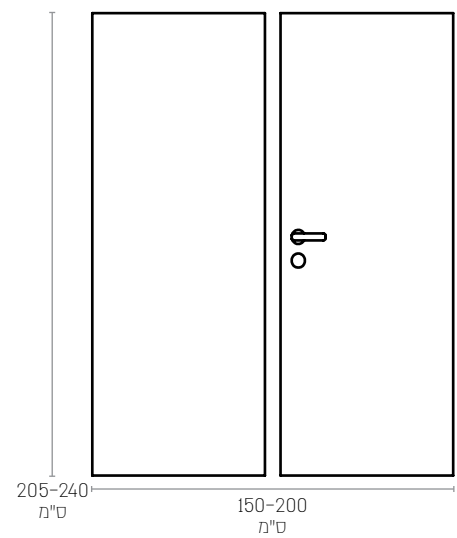

3

CHOOSE **SIZE**

איזה גודל תבחרו **לדלת הפנים** שלכם?