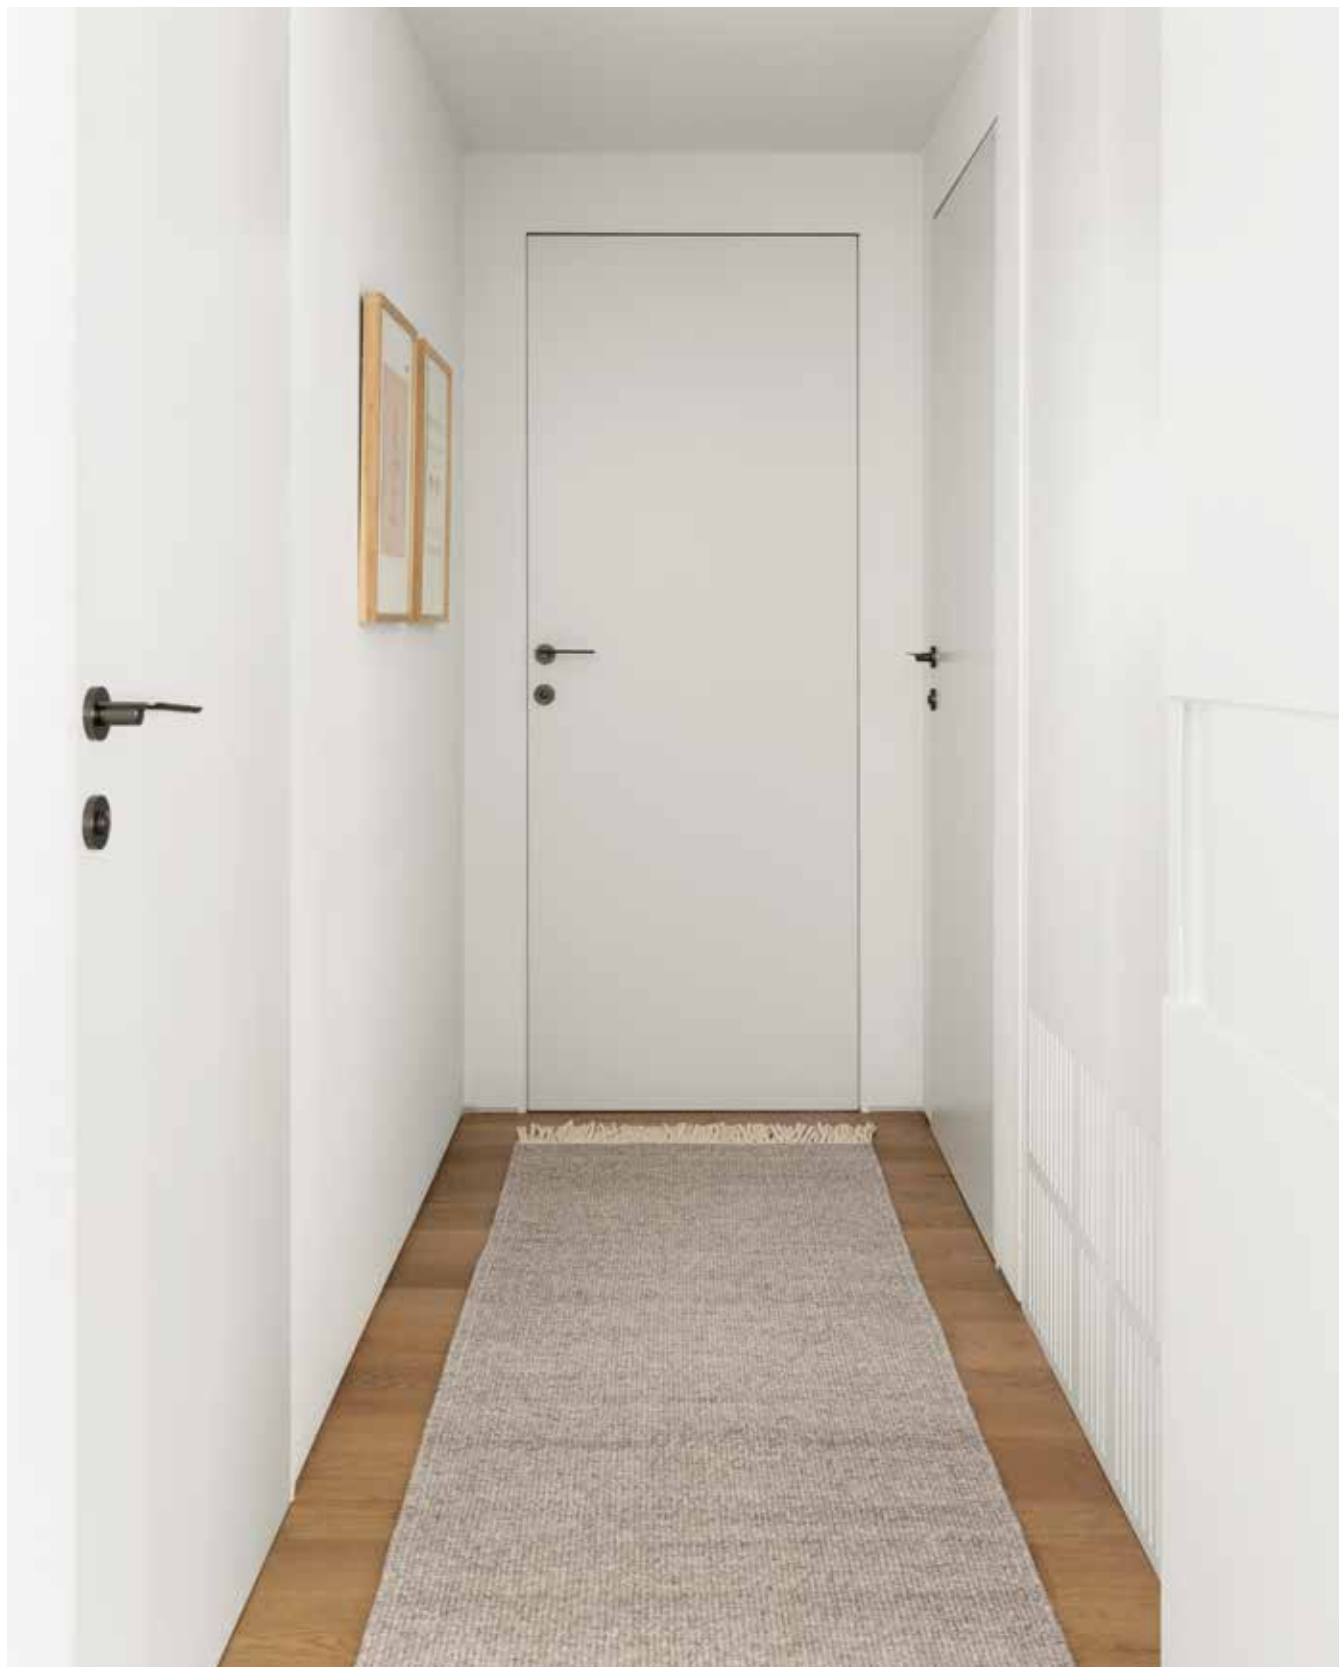

MODERN

דלתות פנים קו אפס מסדרת PURE

MODERN

דלת כניסה

יחידת צד מדאו בשילוב דגם הלנה. יחידת זו יכולה להתווסף לכל דלת כניסה.

דלת כניסה
דגם רז עם חלון בתחתית הדלת

דלת כניסה
דגם NOA עם צירים נסתרים, משקוף בקוו הקיר וידית הנושקת לריצפה.