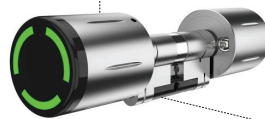

צילינדר חכם