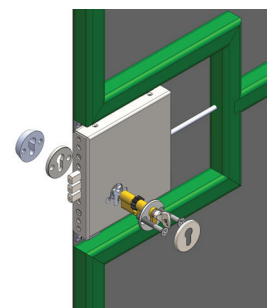

RBM7 ו-RBM8 הינם מערכות נעילה אלקטרומכנית מתקדמת, המשלבת בין חוזק פיזי מרבי לניהול מרחוק ויכולת אינטגרציה עם מערכות בקרה מתקדמות. המערכת פותחה במיוחד עבור מתקנים בעלי דרישות אבטחה גבוהות – ממשלתיים, תעשייתיים ומסחריים.

יחידת נעילה אלקטרומכנית

1. **RBM7** - מנעול רב נקודתי להתקנה חיצונית על דלת, שער או כל פתח (RIM), מתאים לדלתות קיימות – פנים וחוץ. אידיאלי לשרדוגי אבטחה.
   - **RBM8** - מנעול רב נקודתי להתקנה פנימית בדלת (Mortise), מותאם במיוחד לדלתות פלדה חלולות כגון דלתות ביטחון של רב-בריח.
2. לשני הדגמים קיימת אפשרות לשילוב במערכות צילינדר Master חדשות או קיימות – לאחידות וניהול כולל של הגישה.

אבטחה מקסימלית

- נעילה ממונעת עם גיבוי מכני של צילינדר High Security של רב-בריח
- מנעול רב בריחי יעודי של רב-בריח
- מתאים לדלתות פנים וחוץ, כולל דלתות פלדה של רב-בריח
- סוללות גיבוי מובנות לשמירה על תפקוד מלא במקרה של הפסקת חשמל

שליטה מרחוק ואינטגרציה מלאה

- חיבור למערכות ניהול צד שלישי ובקורות כניסה שונות באמצעות בקר C8 ומגע יבש
- פתיחה, נעילה, חיווי מצב מנעול, חיווי מצב דלת וחיווי מצב הסוללה ומתח חשמל
- קבלת אינדיקציות על מצב הדלת – פתוחה, טרוקה, נעולה עם בריח או לא

ממשק ניהול מתקדם של PAL Electronics

- תמיכה בעד 50 משתמשים
- התראות בזמן אמת ואוטומציות חכמות
- קישוריות סלולרית G-4 ללא תלות בחיבור WiFi או רשת
- מערכת ניהול אינטרנטית לאתרים

בקר C7 מגע יבש להתקנה חיצונית לחיבור לבקר צד שלישי

מנעול RBM ממונע