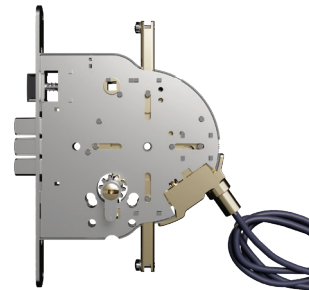

מנעול RBM ממונע