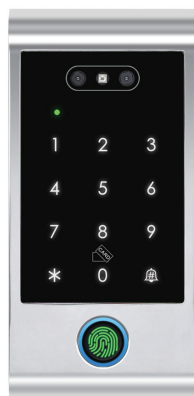

נתונים כלליים

כמות כרטיסים: 1,000

כמות קודים אישיים: 150

כמות טביעות אצבע: 500

כמות פנים לזיהוי: 100

בקרת כניסה חכמה | דגם RBH1 / RBH4

חומר	זמק
צבע	טבעי מוברש
שיטת חיבור	מגע יבש
מקשים	מקשי מגע (טאצ')
מתח עבודה	12V
זרם עבודה	80mA>
עומס יציאת מנעול	2A>
שיטות פתיחה	PIN קוד / כרטיס Mifare או M1 / אפליקציית רב-ברייח או מערכת LockAdmin של רב-ברייח
מידות	RBH1 - 62X21X145 mm RBH4 - 44X22X165 mm
עמידות	לפי תקן IP66 מתאים לשימוש פנימי וחיצוני

בקרת כניסה חכמה | דגם RBCF3

חומר	ABS
צבע	טבעי מוברש
שיטת חיבור	מגע יבש
מקשים	מקשי מגע (טאצ')
מתח עבודה	12V
זרם עבודה	80mA>
עומס יציאת מנעול	2A>
שיטות פתיחה	PIN קוד / כרטיס Mifare או M1 / טביעת אצבע / אפליקציית רב-ברייח או מערכת LockAdmin של רב-ברייח
מידות	43.5X22X148 mm
עמידות	לפי תקן IP66 מתאים לשימוש פנימי וחיצוני

בקרת כניסה חכמה עם זיהוי פנים | דגם RBVF6

חומר	זמק
צבע	טבעי מוברש
שיטת חיבור	מגע יבש
מקשים	מקשי מגע (טאצ')
מתח עבודה	12V
זרם עבודה	140mA>
עומס יציאת מנעול	230mA>
שיטות פתיחה	PIN קוד / כרטיס Mifare / טביעת אצבע / זיהוי פנים / אפליקציית רב-בריח או מערכת LockAdmin של רב-בריח
תקשורת	WiFi אינטגרלי
מידות	L133 x W70 x D25 mm
עמידות	לפי תקן IP66 מתאים לשימוש פנימי וחיצוני