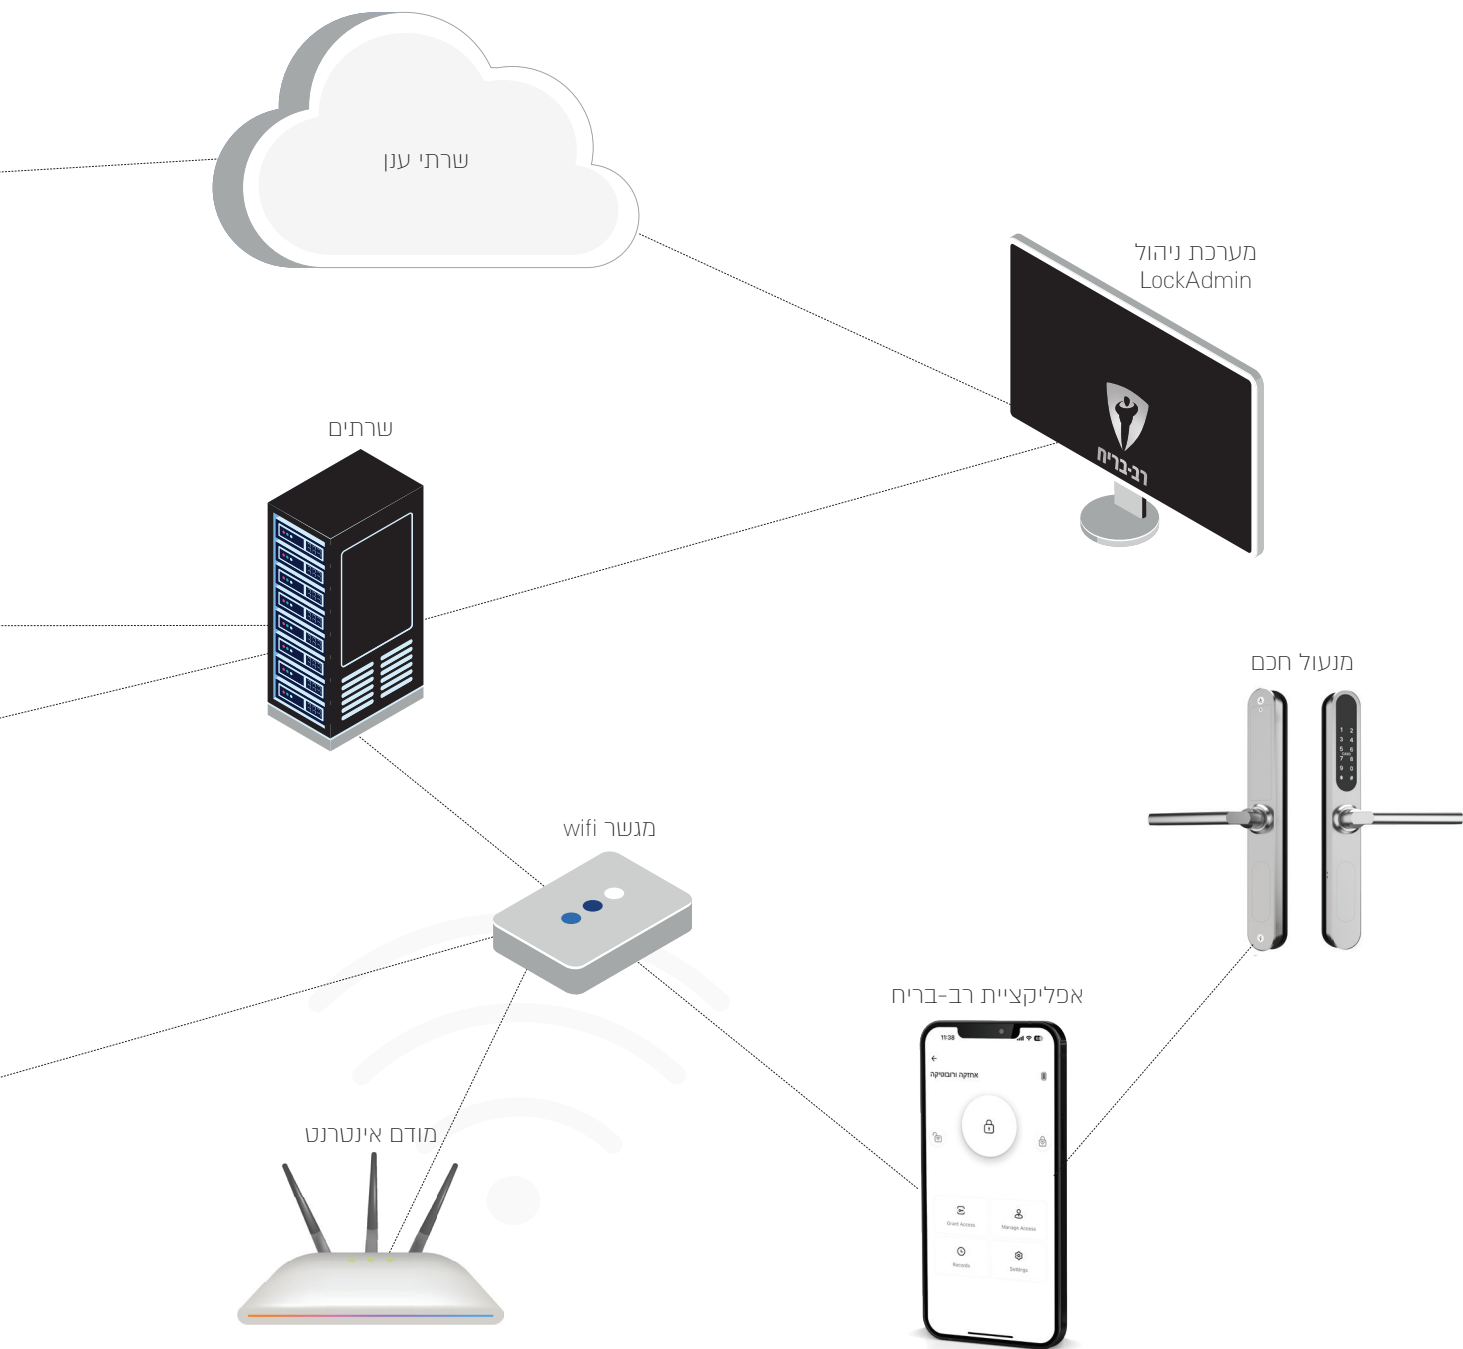

דירות Airbnb והשכרה לטווח קצר

מאפשר ניהול הרשאות כניסה לפי זמן וגישה מרחוק בזמן אמת, תוך ייעול תהליכי ניהול הדירות ואבטחתן.

גופים ממשלתיים ועירוניים

פתרונות מותאמים אישית לבניינים ציבוריים ופרויקטים עירוניים, תוך שילוב טכנולוגיות מתקדמות וניהול הרשאות מקוון.

המוצרים שלנו מתאימים למגוון יישומים, מספקים ערך מוסף ייחודי, ומעניקים לכל לקוח את היכולת לשלוט ולנהל בקלות וביעילות את מרחביו.

מערכות בקרת הכניסה של רב-בריח מציעה Ecosystem חכם, מקיף וגמיש – המשלב מנעולים דלתות חכמים, בקרי כניסה, כרטיסים חכמים, אפליקציה ומערכת אינטרנטית לניהול משתמשים וממשק אינטואיטיבי בענן. המערכת מאפשרת ניהול הרשאות דינמי של משתמשים, שליטה מרחוק והתאמה מושלמת לצרכים המשתנים של מבנים פרטיים, מוסדיים ועסקיים – והכל ממקום אחד, בקלות ועם אבטחה.

האינטגרציה בין החומרה לתוכנה מאפשרת חוויית שימוש חלקה ואחידה – מדלת הכניסה הראשית, דרך אזורים פנימיים מוגבלים ועד לשליטה בגישה לחדרים, משרדים או איזורים משותפים, אתרים מרוחקים ועוד. המערכת שלנו יודעת לגדול ולהתאים עצמה לפי הצרכים של הלקוח – עם תמיכה ב-Wi-Fi, BLE, NFC, כרטיסים, קודים, טביעות אצבע ועם מגוון מוצרים יעודיים.

אפליקציית רב-בריח

קודן חכם

צילינדר חכם

מודם סלולוארי

אפליקציית רב-בריח

מנעול חכם

צילינדר חכם

סדרת מנעולי RBU הינם פרוזול דלת חכם, בעיצוב מודרני עם תקשורת BLE, המאפשר פתיחה בקוד, כרטיס, מפתח או אפליקציה. הפרזול הינו בעל עמידות גבוהה ומספק אבטחה, בקרת כניסה וניהול משתמשים ותומך בצילינדר סטנדרטי לגיבוי או להוספת מערכות מאסטר.