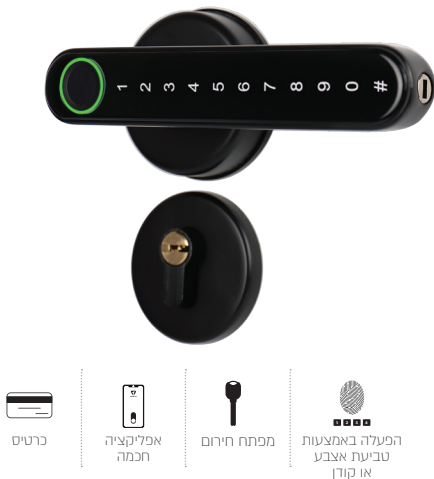

מגוון מוצרים מתקדמים לניהול ובקרת כניסה – כולל ידיות ביומטריות, קופסאות מפתחות, מנעולי תלי ועוד. תמיכה ב-BLE ו-Wi-Fi, פתיחה בטביעת אצבע, קוד, אפליקציה או אמצעי גיבוי. מתאימים לשימוש חיצוני או פנימי, בעלי רמת עמידות גבוהה (כולל עמידות לתנאי חוץ). המוצרים משתלבים במערכת הניהול החכמה של רב-בריח, לניהול משתמשים, הגדרת הרשאות, תיעוד פעולות ושליטה מרחוק – מכל מקום, בכל זמן.

ידית קוד ביומטרי חכמה

שימושים	מתאים להתקנה על דלתות עץ אוד דלתות עם מנעול חבוי
חומר	אלומיניום אלוי
צבע	טבעי מוברש / שחור
עובי דלת מתאים	35-50 מ"מ
מתח עבודה	6V (4 סוללות AAA אלקליין. לא כלול)
חיי סוללה	עד 12 חודשים / 8,000 מחזורי הפעלה
שיטות פתיחה	טביעת אצבע / PIN קוד / כרטיס / מפתח / אפליקציית רב-בריח או מערכת LockAdmin של רב-בריח
פתיחת חירום	מפתח של הצילינדר / USB
עמידות לתנאי חוץ	מתאים לשימוש פנימי בלבד