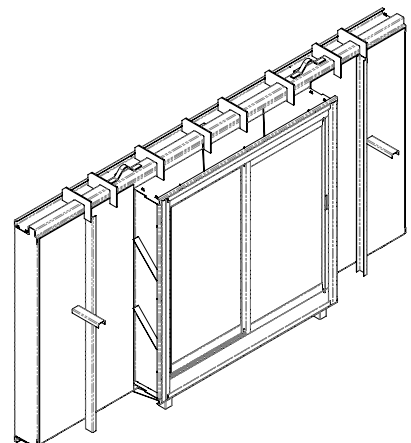

מבנה החלון: כנפים נגרות מכוסות פח. כיסי הכנפיים מכוסים בפח עם גלי הקשחה לשמירה בשלב הבניה ולאחר מכן לאורך זמן. משטחי החלון נעים עם גלגלי אוקולון בעלי פעולה שקטה, מכילים סיבי פלדה ומורכבים מצידו הפנימי של החלון.