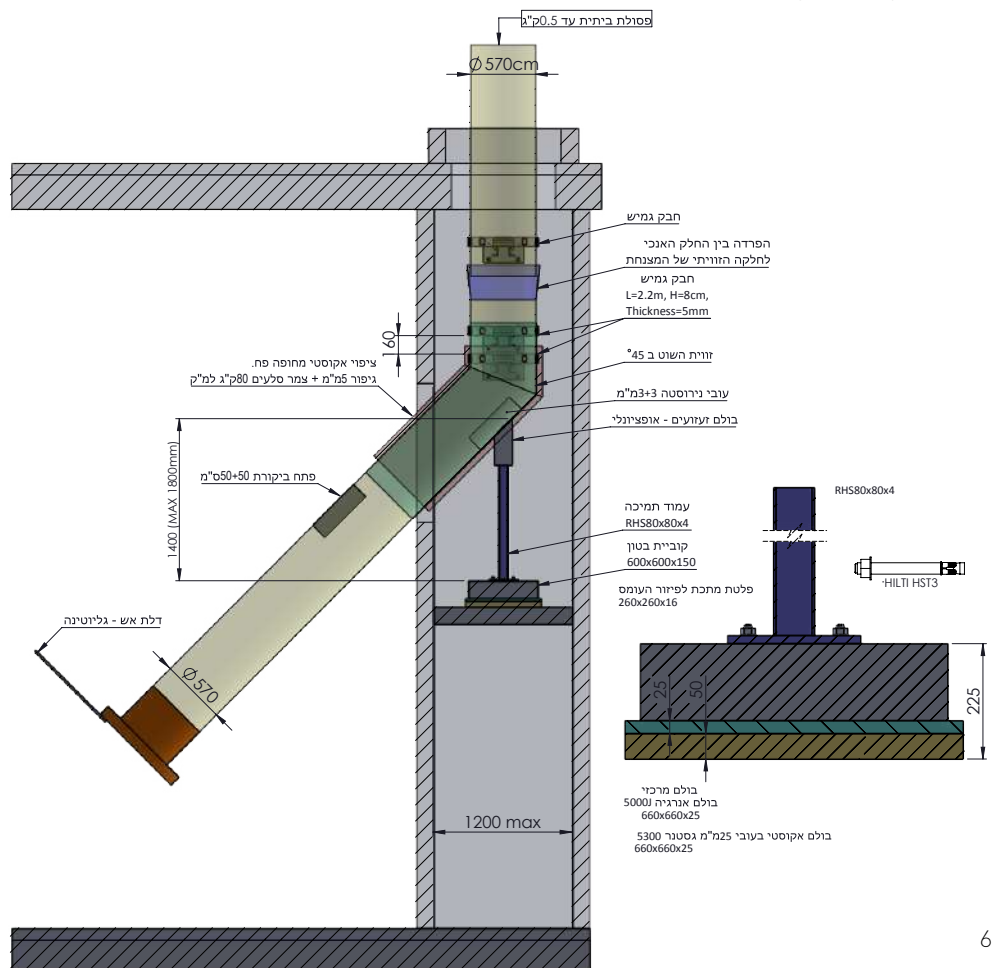

דוח הנדסי ייחודי

רב-בריש ביצעה בבלעדיות "אנליזה דינמית לנפילת אשפה מגובה" שנערכה על ידי משרד מהנדסים מהמובילים בישראל. הדו"ח מאפשר להתקין ולתפעל שוטי אשפה בבניינים הגבוהים והמורכבים ביותר, תוך עמידה מלאה בתקן ובדרישות ובאישור קונסטרוקטיבי.