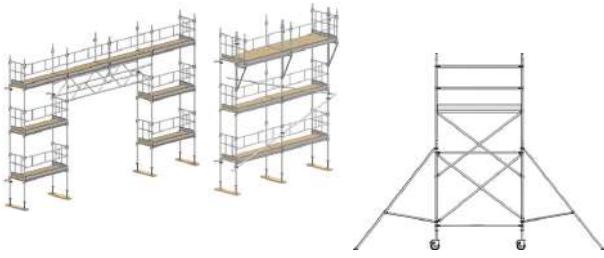

פיגומים וקונזוליות