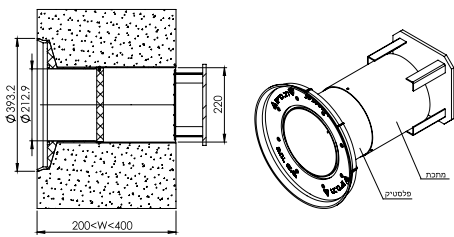

צינור איורור פלסטיק 8" לקיר פנימי

צינור איורור פלסטיק 8" לקיר חיצוני לבנייה רגילה, מרותך

צינור איורור פלסטיק 4" לקיר חיצוני לבנייה רגילה, מרותך

התקן "גולן" למזגן

התקנה ביציקה בקיר חיצוני או פנימי

MUPC00000001 מק"ט
Kit A