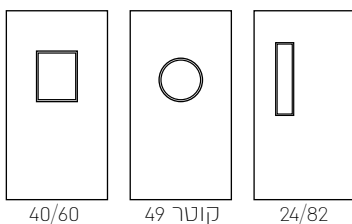

סוגי חלונות