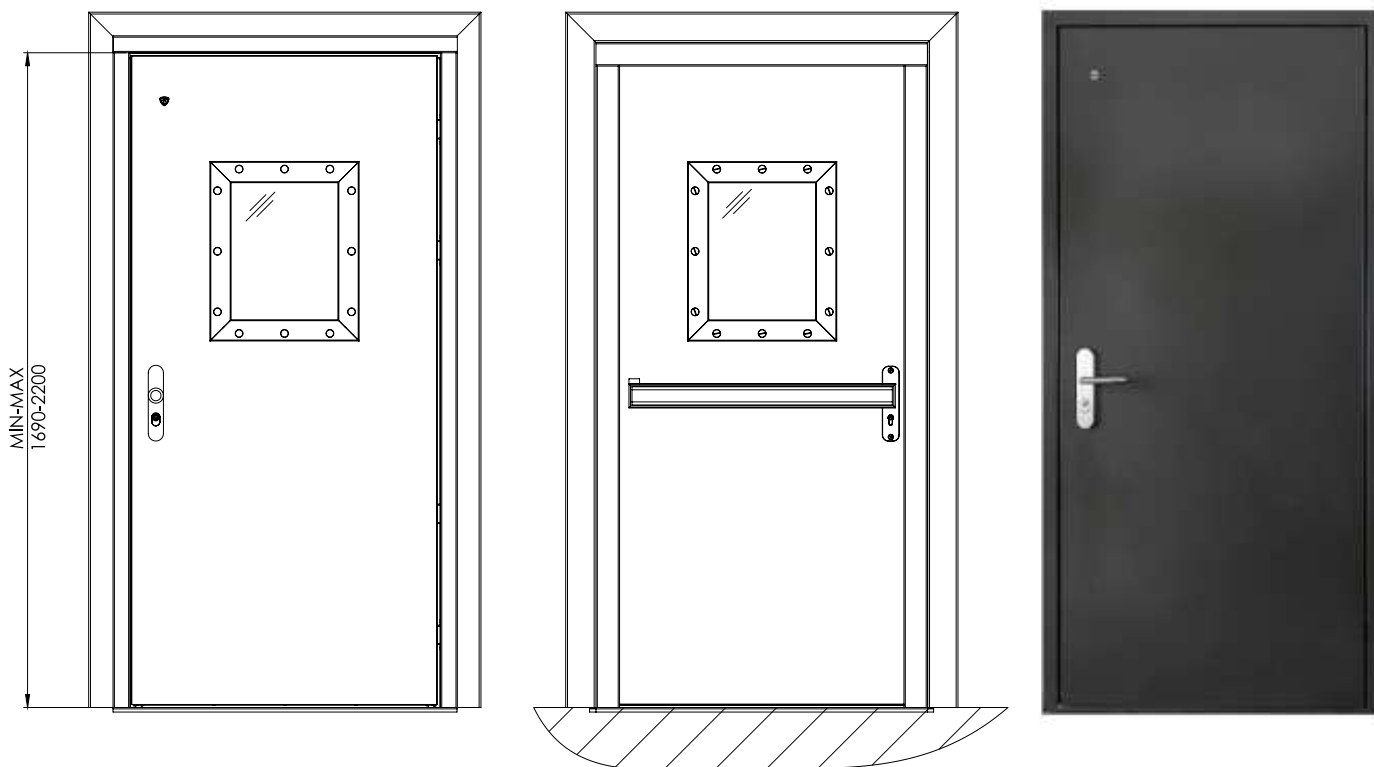

דלת פריצה קרה 5 דקות | FE5F אש

דלת ביטחון נגד פריצה קרה, דגם FE5F, מיוצרת במפעל רב-בריח באשקלון בהתאם לדרישות מכון התקנים הישראלי בפיקוח ובסטנדרטים הגבוהים של גורמי הביטחון. הדלת מתאימה לשימוש בבנייני מגורים, מבנים מסחריים, מוסדות, בנקים ועוד.