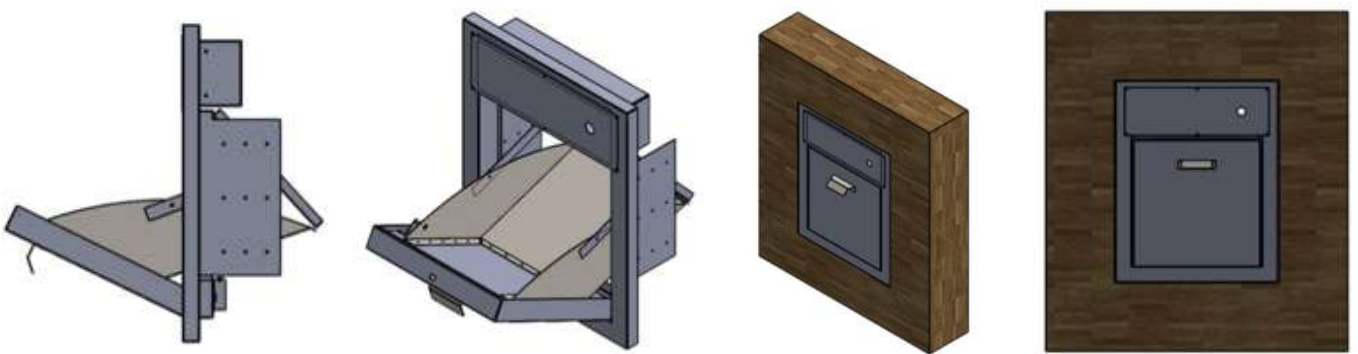

מערכות ניהול אשפה מתקדמות לבניינים ומוסדות

התפתחות הבנייה בארץ ועליית המודעות לאיכות הסביבה מחייבות פתרונות מתקדמים לניהול, איסוף וריכוז פסולת. רב-בריש מציעה שוטי אשפה וכביסה מנירוסטה, ייצור כחול-לבן בטכנולוגיה מתקדמת, במפרט בינלאומי העונה על כל דרישות המערכת – כולל מנגנוני ניקוי, חיטוי ואוורור, ומפרט אקוסטי חדשני, הכולל את כל הדרישות החדשות. דלתות השוט שלנו מעוצבות ועומדות בתקן אש, עם מפרט הנדסי ייחודי. אנו מובילים את השוק במקצוענות, ומשתפים פעולה עם משרדי אדריכלים, משרדי פיקוח, מתכננים, יעצים רלוונטיים, קבלנים, יזמים וחברות ניהול – בתכנון, ביצוע ותחזוקה.

דלת שוט חדשנית

- עיצוב בקו הקיר
- מנגנון הידראולי נסתר
- ערסל פנימי מנגנון למניעת סתימות
- בקרת נעילה חשמלית
- הדלת היחידה בישראל עם סיווג אש 90 דקות