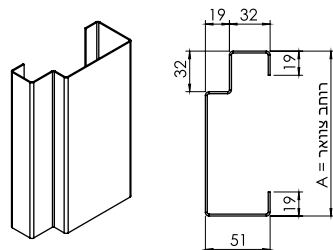

משקוף דגם C
(ניתן להזמין עם/בלי הלבשות קליק)