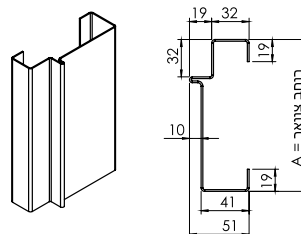

משקוף בנייה אומניוית