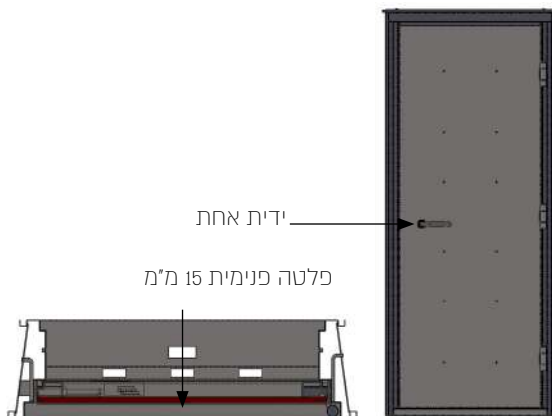

מידע כללי

דלת ממ"ד הדף ללא קיר מגן | דגמים דלית וממ"ד רסיסים

דלתות שפותחו ע"י מכון התקנים ופיקוד העורף לשימוש בדירות ע"פ דרישות פיקוד העורף.

דגם ממ"ד רסיסים

מותרת להתקנה במרחק של 2 מטר מקיר חיצוני. בעלת מערכת נעילה אחת הורדת הידית – שגרה, העלאת הידית – חירום. עובי פלטה פנימית 15 מ"מ.