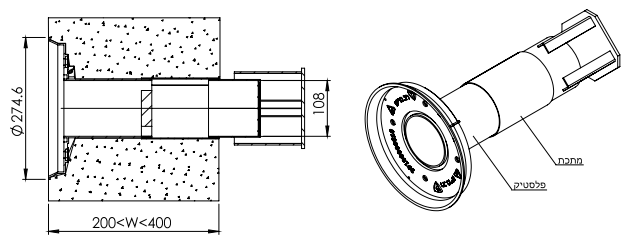

צינור איורור פלסטיק 8" לקיר פנימי

צינור איורור פלסטיק 8" לקיר חיצוני לבנייה רגילה, מרותך

צינור איורור פלסטיק 4" לקיר חיצוני לבנייה רגילה, מרותך

התקן "גולן" למזגן

התקנה ביציקה בקיר חיצוני או פנימי

MUPC00000001 מק"ט
Kit A