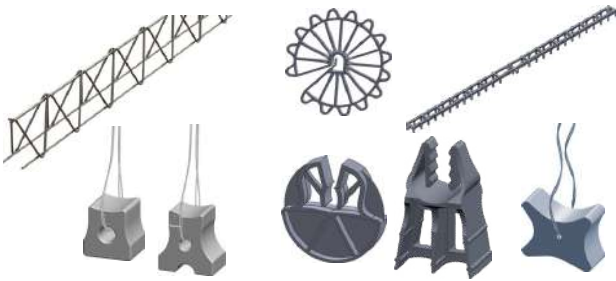

פיגומים וקונזוליות

מגדלי אקרו, רגלי תמיכה

שומרי מרחק ממתכת, פלסטיק ובטון

ארגזי פסולת ואביזרים, מרפסות להנחת חומר ודודי בטון

סיכות לעיגון אבן

אביזרים לתבניות ומערכות להמשך יציקה

מערכות הגנה זמניות

מגדלי אקרו

שימוש המוצר: מגדלי האקרו משמשים לתמיכת תבניות ליציקות בטון. כאשר היציקה הינה בגובה רב, בעומס (משקל) גבוה או בשטח רחב.

המגדלים עשויים מצינורות מתכת ומגיעים בשני קטרים של צינורות.

בקוטר של 1.5" צול (כ-50 מ"מ) בעובי 3.65 מ"מ