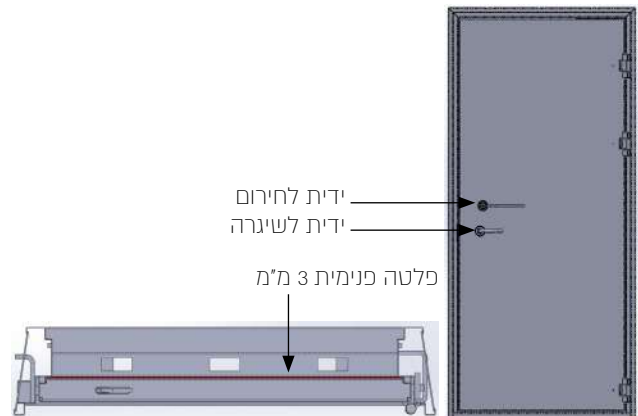

דגם דלית

מותרת להתקנה במרחק של 4 מטר מקיר חיצוני. בעלת 2 מערכות נעילה, אחת לשגרה ואחת לחירום. עובי פלטה פנימית 3 מ"מ.