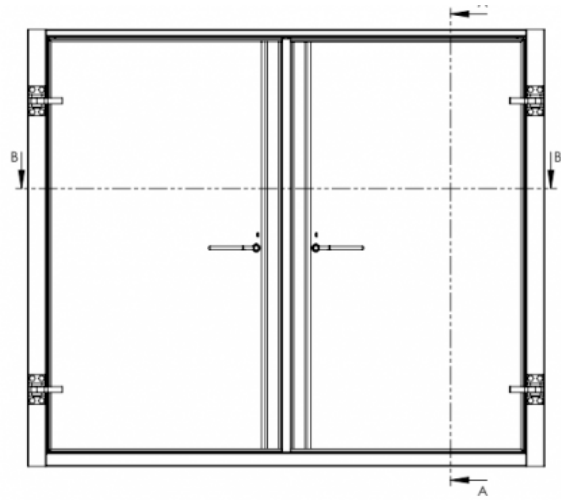

דלת הדף רסיסים דו כנפית מוסדית | למרחב מוגן מוסדי/מוסדות בריאות

מידע כללי	פלטת רסס 25 מ"מ מגוולונת זוג בריחים עליון ותחתון לאטימות במשקוף אטם היקפי תקני
פרזול ועזרים	משקוף מגוולון אופציה למשקוף נירוסטה ניתן לעשות בצד הפנימי של המשקוף הכנה לדלת עץ,פלדה,אש
גימור	הדלת מסופקת ללא צביעה (מגולוון)
מידות	רוחב פתח אור: 2,200 - 1,500 מ"מ, גובה פתח אור: 2,100 מ"מ