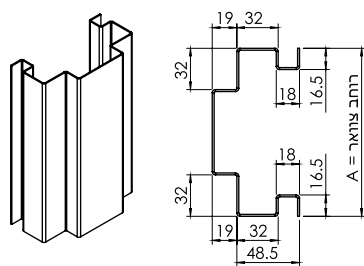

רוחב כנף	רוחב פתח בנייה נדרש משקוף דגם / C	רוחב פתח בנייה נדרש למשקוף הדס	פתח אור לאחר התקנת המשקוף/ זהה גם במשקופי כיסוי
700	800	840	670
720	820	860	690
740	840	880	710
760	860	900	730
780	880	920	750
800	900	940	770
820	920	960	790
840	940	980	810
860	960	1,000	830
880	980	1,020	850
900	1,000	1,040	870
920	1,020	1,060	890
940	1,040	1,080	1,010
960	1,060	1,100	1,030
980	1,080	1,120	1,050
1,000	1,100	1,140	1,070
1,020	1,120	1,160	1,090
1,040	1,140	1,180	1,110
1,060	1,160	1,200	1,130
1,080	1,180	1,220	1,150

משקופים לדלתות כניסה

דגם 800 מתועש