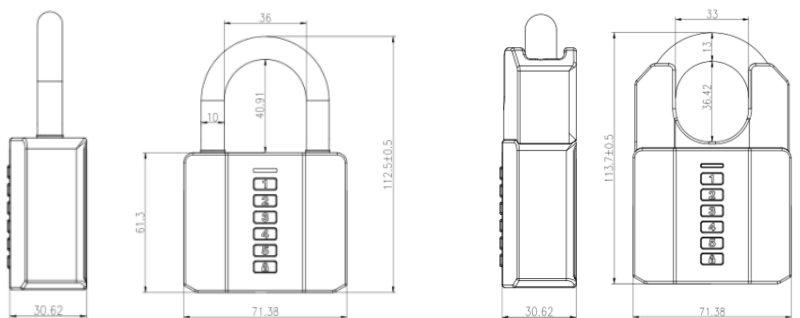

מאפיין	מפרט
רמת אבטחה	נבדק לפי תנאי תקנים EN12320 Grade 3 ו-EN16864 Grade 4
עמידות בסביבה	דירוג IP67 עמידות Salt Spray מעל 240 שעות
אנקול	אנקול קופץ מחוזק שאינו ניתן לניתוק
מבנה האנקול	12V
שיטת פתיחה	פתיחה חכמה באמצעות אפליקציה או קוד
ניהול מרחוק	ניהול הרשאות ובקרת גישה באמצעות LockAdmin
גיבוי פתיחה	צילינדר גיבוי מכני
טעינת חירום	חיבור USB להפעלת חירום
מספר קודים	עד 150
סוללה	CR15H270 (800mAh)
Bluetooth	גרסה 5.1
טמפרטורת עבודה	-20°C עד +60°C
כיסוי הגנה	כיסוי סיליקון מחוזק לשימוש חוץ
אביזרים אופציונליים	מגן אנקול (אופציונלי)

*בשימוש באפליקציה או בחיבור למגשר אינטרנט (סלולארי או WIFI)