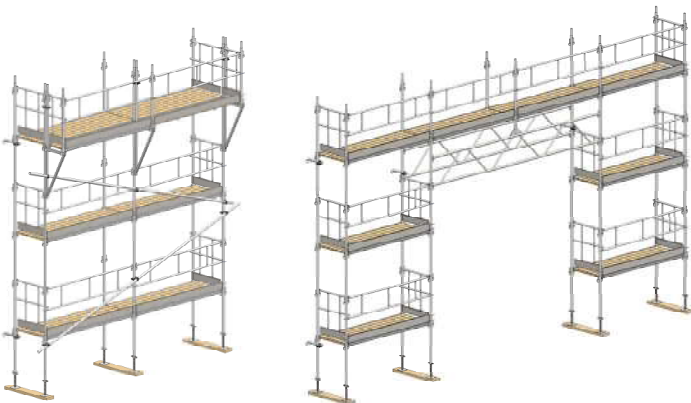

פיגום זקיפים – פ.ט.ח (פיגום טיח חוץ)

שימוש המוצר: פיגום זקיפים מיועד לשמש כמשטח עבודה לביצוע עבודות בנייה, וציפויים הוא מורכב באופן המונע נפילת אדם.
הפיגום שלנו מיוצר בהתאם לדרישות משרד העבודה וכולל – מעקות כפולים, לוחות רגל, מעקה צידי, מיטות עם פתח למעבר אדם ועוד. הפיגום הינו מודולרי ומתממשק לפיגום הקיים.
הפיגום קיבל אישור תקן ממכון התקנים ומיוצר כחול לבן בישראל!