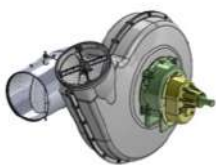

מכלולים במערכת

כל מערכת כוללת את המכלולים והרכיבים הבאים:

מפוח חשמלי עם גיבוי ידני

מעבר תלת דרך ל-3 צינורות גמישים

שסתום שחרור לחץ יתר

מסנן קדם

שסתום כניסת אויר

התקן הפעלה ידנית למערכות 66 עד 100 איש