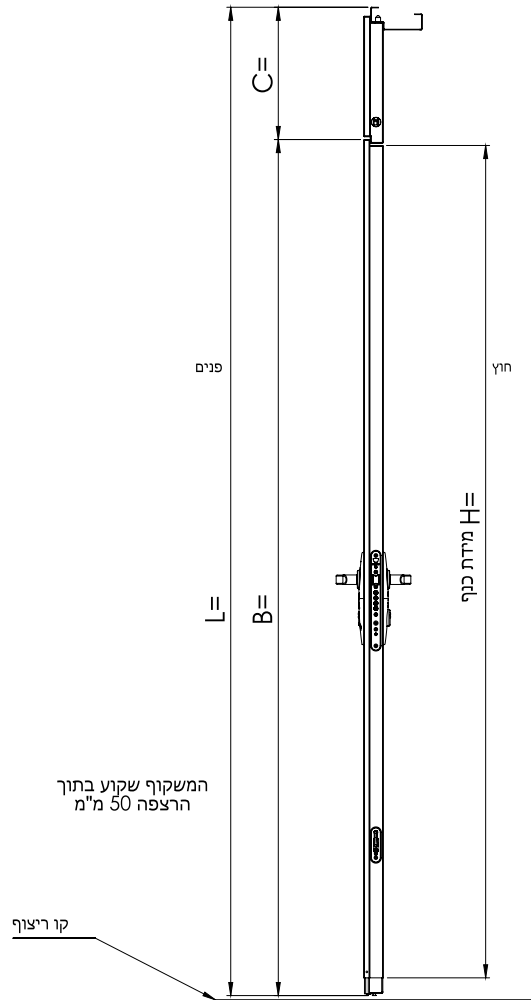

דגם בייסיק בשילוב ידית טופז

דגם גארדה

דגם שחר

דגם טל

דגם R2 - דלת עם פאנל עליון

דגם איה שחור

*ניתן להזמין גם ללא פסים (חריצים בלבד)

דגם לינס שחור