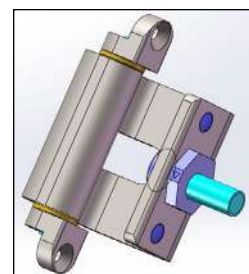

3 צירים סמויים

מפרט טכני

דלת בנויה מפלדה מגולוונת (עובי המעטים 1.25 מ"מ) וכוללת חיזוקי אורך ורוחב הנדרשים לעמידות בתקן ויוצרים עמידות וחוזק בפני פריצה אלימה פלטה פנימית מחומר נגד קידוח בעובי 3 מ"מ 3 עוקצי ביטחון בצד צירים משקל כנף הדלת - 80 ק"ג עובי כנף הדלת - 55 מ"מ	מידע כללי
צילינדר לוקסיס תוצרת רב-בריח הכולל מגן צילינדר עם דיסקית הגנה מפני קדיחה מנעול נטרק ננעל BKS רב בריח 4 צירים סמויים 3 עוקצי גלדיאטור בצד צירים סוגר הידראולי (מחזיר שמן) הכנה למגנטים (אינדיקצייה) כבל מעבר בין הדלת למשקוף	פרזול ועזרים
מנעול רב בריחי עם הכנה לאינדיקצייה חשמלית מנעול קומבינציה (חוגה) חלון 40x50	תוספות לבחירה