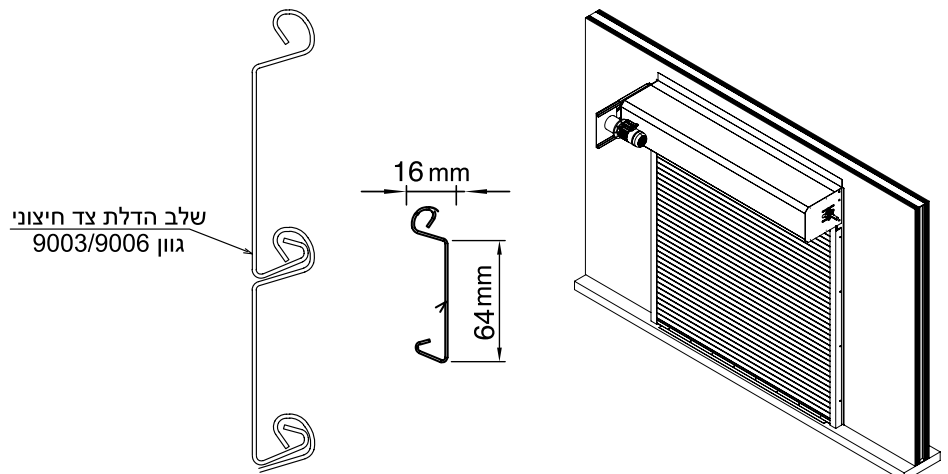

עשוי שלבי פח פלדה מגולוון וצבוע בתנור. השלבים מושחלים אחד בשני ויוצרים מסך אטום. המסך נגלל על צינור פלדה אופקי. התריס מונע בהפעלה חשמלית וכולל שרשרת גיבוי להפעלה ידנית. בקצות השלבים מחוברות תפסניות קצה העשויות מיציקת פלדה והן מחליקות בתוך מובילי המסך. בתחתית המסך - זווית פלדה כפול להקשחת החלק התחתון של המסך. תפסניות הציר העליון - עשויות מפלדה עבת דופן - בהתאם לגודל התריס, ובהן מותקנים מיסבים מתאימים. מובילי המסך עשויים מ-3 זוויתני פלדה עבי דופן היוצרים מסילה מרוחקת מהקיר. בקצה העליון - מפסק גבול במנוע בלבד. מעל התוף - מגן פח גלילי עשוי מפח מגולוון בעובי 0.6 מ"מ.	מידע כללי
התריס חסין האש - יורד אוטומטית בעת שריפה. לתריס שרשרת המעוגנת לקיר שאחת החוליות שלה הוא נתיך הניתך, בטמפרטורה 74°C. ההינתקות משחררת חלק והמסך יורד באופן מבוקר וסוגר את הפתח.	שיטת הפעולה
התריס יותקן ע"י מתקין מוסמך של חברת רב-ברייח ויעוגן אל משקופי הפתח לפי הוראות רב-ברייח.	התקנה
חיבור למערכת גילוי אש ועשן. חיווי באמצעות נורה מהבהבת/צופר. קופסת הפעלה חיצונית עם מפתח. קופסת פיקוד משוכללת לבקרה על פעולות הדלת ולקבלת פקודות חיצוניות. תוספת Fail Safe - אין צורך בדריכה פיזית של הניתך הניתך במקרה של הפסקת חשמל או ירידת התריס. צבעי שלבים לבחירה (סטנדרט - אפור RAL 9006, לבן RAL 9003). אביזר בטיחות - עיניים פיטואלקטוריות המונעות ירידת התריס במקרה של הפרעה בפתח. המנוע מבצע שלושה ניסיונות סגירה, ובמידה וההפרעה נמשכת, ייסגר בכל אופן. נפילה מבוקרת של התריס והפעלתו באמצעות אל-פסק המותקן בלוח הבקרה של התריס.	תוספות לבחירה