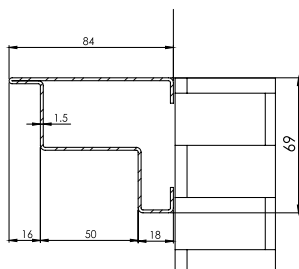

משקוף קו אפס