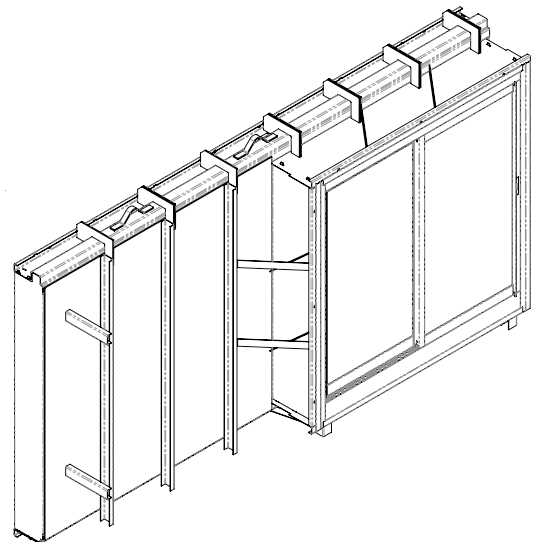

חלון למרחב מוגן מוסדי | נגרר 100/100

מידע כללי	משקוף פח מגולוון בעובי 2 מ"מ מבנה חד-כנפי או דו-כנפי כנפי פלדה בעובי 24 מ"מ כנפיים נגררות לכיסיים נסתרים בתוך הקיר האטימה בכני חדירת גזים נעשית בין פלטות הפלדה למשקוף כיסיים מחוזקים ע"י צלעות למניעת קריסה בזמן היציקה ואיטום קלקר למניעת חדירת בטון לתוך הכיס פלטת הפלדה נעה על מסבי פלדה מחוזקים הממוקמים בתחתית הפלטה בצד החיצוני – הכנה לתריס נגרר לתוך כיס נסתר בקיר הכנה למסגרת פנימית עבור טיח טרמי או גבס ניתן להזמין מסגרת חיצונית בהתאמה לקו אבן חלון אלומיניום פנימי במבנה "כנף על כנף"