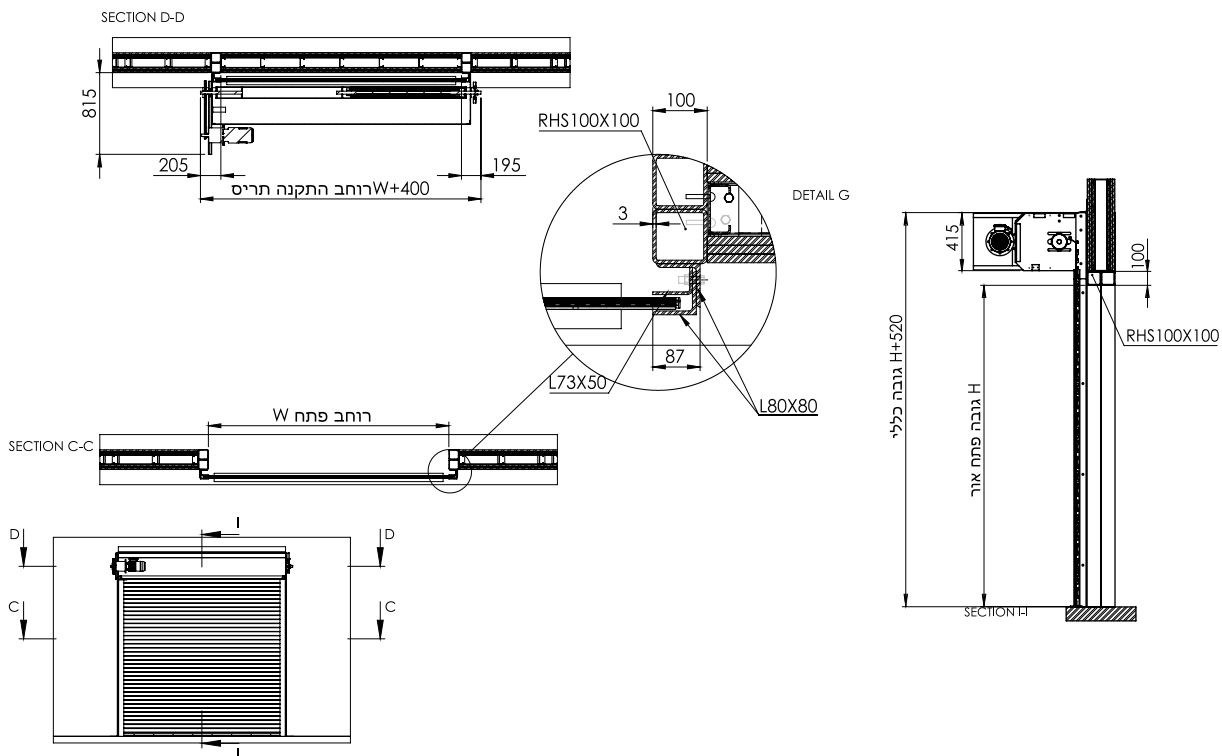

* באחריות המזמין להכין את הפתח בשלמותו - לפי הנחיות רב-בריוח ולבצע הזנה חשמלית וחיבור חשמל סופי למנועים במידה ויותרקנו.