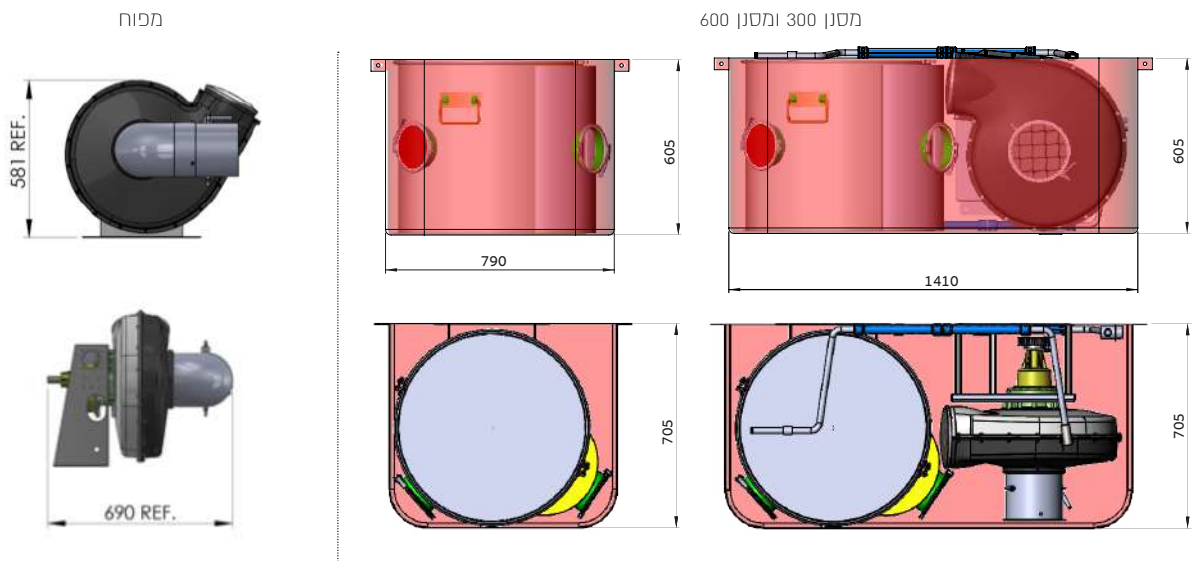

מכלולים במערכת

כל מערכת כוללת את המכלולים והרכיבים הבאים: