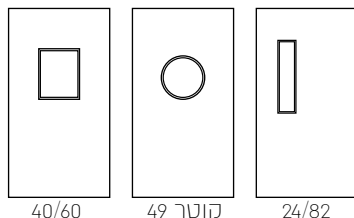

סוגי חלונות