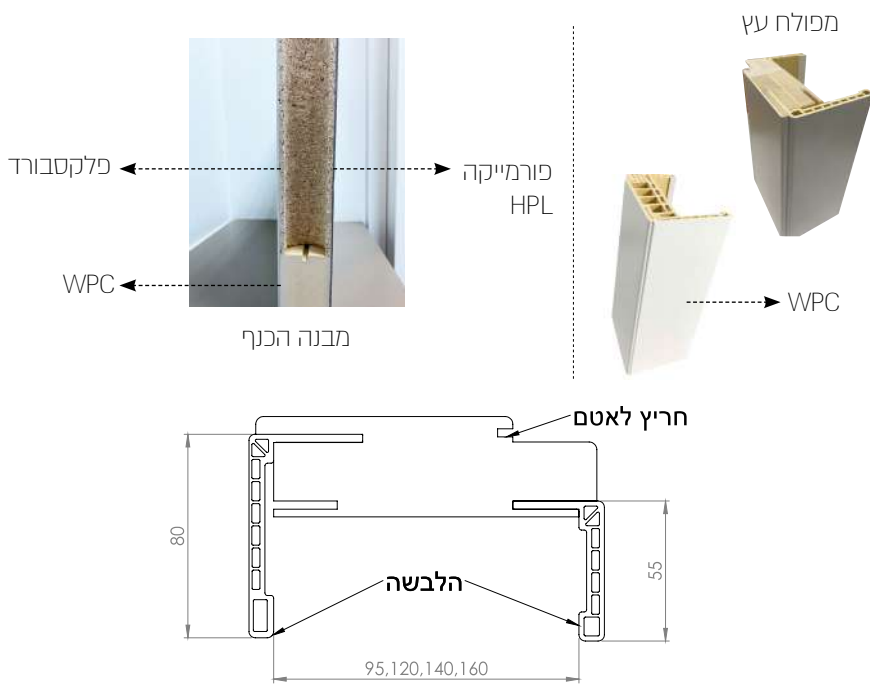

דלתות TOP פרימיום צבועות בתנור בצביעה רבוסטית בכל חלקי הדלת כולל הקנטים בגווי לבן / שנהב (קרם). הדלתות עמידות לתנאי מים (7 ס"מ בחלק התחתון) ובפני מזיקים ל-10 שנות אחריות.

מפרט טכני

מידע כללי
דלת שטופקנט עם צירי sos נסתרים
כנף במילוי פלקסבורד אקוסטי
חיפוי פורמייקה בעובי של כ- 1.8 מ"מ
צבע בתנור ברמת שלייפלק
קנט היקפי בשלושה צדדים
מנעול מגנטי עם נעילה שקטה ואטם היקפי במשקוף

ידיות לבחירה

ידיות לשדרוג