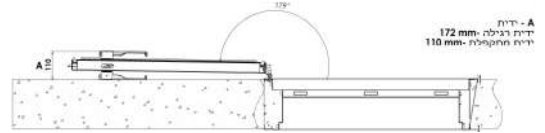

ידית מתקפלת לדלת ממ"ד

הידית מאפשרת הפעלת דלת המרחב המוגן לפתיחה ולנעילה כאשר המרחק בין דלת לידית הוא מינימלי בזכות הגובה הנמוך של הידית מפני הדלת במצב רגיל דלת ממ"ד טובבת יכולה להחליף דלת ממ"ד הזזה הידית מיוצרת ממצק; גימור ציפוי ניקל מוברש הידית נבדקה ואושרה על ידי מכון התקנים

מידע כללי