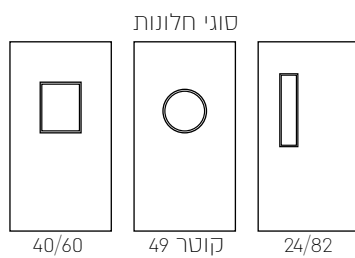

דלת אש מבוקרת | סדרה 770 / 750

דלתות מבוקרות חשמליות, בעלות מנעול נטרק או ננעל.

778	777	776/9	770	דגם
x	x	x	✓	מכנית
✓	✓	✓	x	חשמלית
✓	✓	✓	✓	נטרק/ננעל
x	x	✓	✓	פאניק
x	✓	779 ✓	x	fale safe
✓	x	779 x	x	fale secure
		✓	✓	נעילה חד בריחית