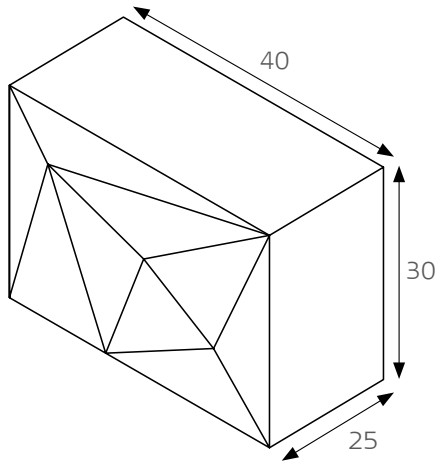

מערכת לביא+ פותחה על ידי רב-בריח עפ"י דרישות פיקוד העורף ומכון התקנים הישראלי, תוך הקפדה על נוחיות הפעלה מירבית בעת חירום, עיצוב מוקפד וייחודי המאפשר שילוב נאה של המערכת בממ"ד כחדר מחדרי הבית. המערכת מותקנת עפ"י חוק בממ"ד בכל דירת מגורים בישראל. למערכת לביא+ תו תקן ישראלי (ת"י 4570) ואישור פיקוד העורף לפי תקנה 6869.

למה לבחור במערכת לביא+ של רב-בריח?

בגלל הביטחון

- המערכת מאפשרת ל-6 אנשים לשהות בביטחה בממ"ד ללא מסכות אב"כ.
- המערכת מספקת אוויר צח במצב אוורור, ואוויר מסונן בדרגת סינון מירבית.
- המערכת מאפשרת שימוש ברצף למשך שבועות רבים בשעת חירום.
- המערכת ניתנת להפעלה על ידי אדם אחד בלבד.
- 10 שנים אחריות מיום ההתקנה מעניקים לכם שקט נפשי וביטחון אישי.

(בכפוף לבדיקת תחזוקה שנתית ע"י מתקין רב-בריח מוסמך עפ"י דרישות ת"י 4570)

בגלל העיצוב

- תיבת לביא+ עוצבה ע"י האדריכל עמית ישראל בעיצוב ייחודי עם חזית קדמית תלת מימדית, והינה בעלת מידות ונפח הקטנים ביותר בארץ 40/30/25 ס"מ.

בגלל הנוחות והגמישות בתיפעול ובהתקנה

- המערכת ניתנת להתקנה בכל צורה בממ"ד, ישירות על אונן כניסת האויר, או בסביבתו עד מרחק של 1.8 מ'.
- מעבר אוטונומי בין מצבי אוורור וסינון ללא העברת ידית.
- תא אביזרים נשלף לנוחיות המשתמש.
- הפעלה אינטואיטיבית קלה ופשוטה.
- חיבור המסנן במצב חירום בקלות ובמהירות.