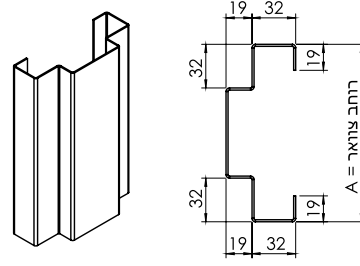

רוחב כנף	רוחב פתח בנייה נדרש משקוף דגם / C	רוחב פתח בנייה נדרש למשקוף הדס	פתח אור לאחר התקנת המשקוף/ זהה גם במשקופי כיסוי
700	800	840	670
720	820	860	690
740	840	880	710
760	860	900	730
780	880	920	750
800	900	940	770
820	920	960	790
840	940	980	810
860	960	1,000	830
880	980	1,020	850
900	1,000	1,040	870
920	1,020	1,060	890
940	1,040	1,080	1,010
960	1,060	1,100	1,030
980	1,080	1,120	1,050
1,000	1,100	1,140	1,070
1,020	1,120	1,160	1,090
1,040	1,140	1,180	1,110
1,060	1,160	1,200	1,130
1,080	1,180	1,220	1,150

משקופים לדלתות כניסה

800 דגם