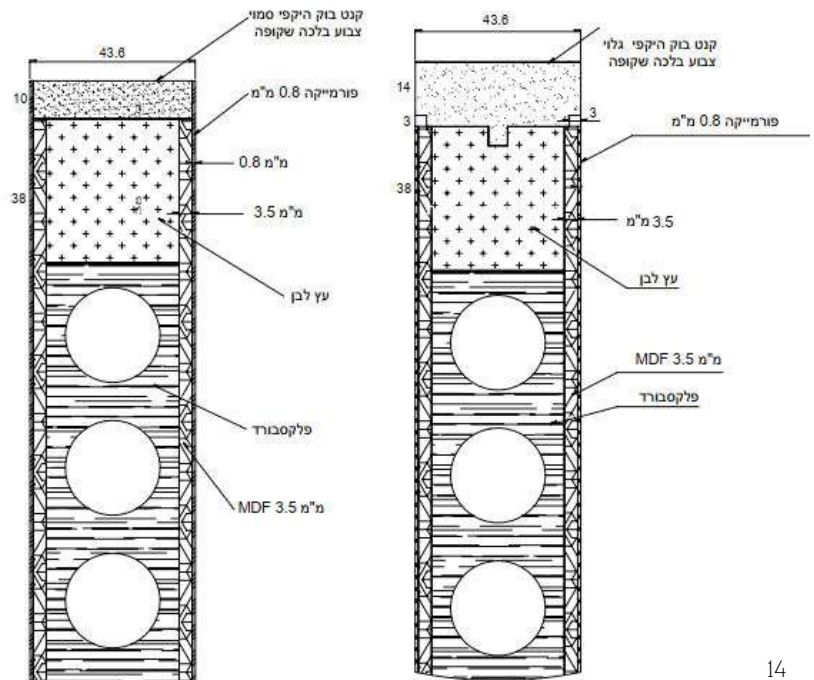

דלתות פנים | דלת פורמיקה מוסדית

דלתות עץ עם קנט עץ גושני בוק חיצוני או פנימי, המתאימות למוסדות כגון בתי חולים, בתי ספר, משרדים, מבנים ציבוריים ועוד. הדלתות עמידות במיוחד וניתנות לרכישה בכל גווי הפורמיקה.

מפרט טכני

מידע כללי	משקוף פלדה / נירוסטה 1.5 מ"מ כולל אטם היקפי כנף עץ לבן מילוי פלקסבורד, עטופים בשני פלטות MDF כולל פורמיקה 0.8 מ"מ בכישה חמה מסגרת עץ קנט בוק פנימית (סמויה) או חיצונית (גלוי) בהיקף הדלת בחלק התחתון דבק אטימה מיוחד J-4 למניעת חדירת מים
פרזול	ידית שירי נירוסטה כולל בורג דוח עובר מצד לצד מנעול מכני חזית 6072Z בעלת תקן 12209 בולם חצי כדורי נירוסטה אספקה בלבד
תוספות	משקופי נירוסטה, רפפות, צוהרים, קנטים אלון ונירוסטה, בקרת דלתות