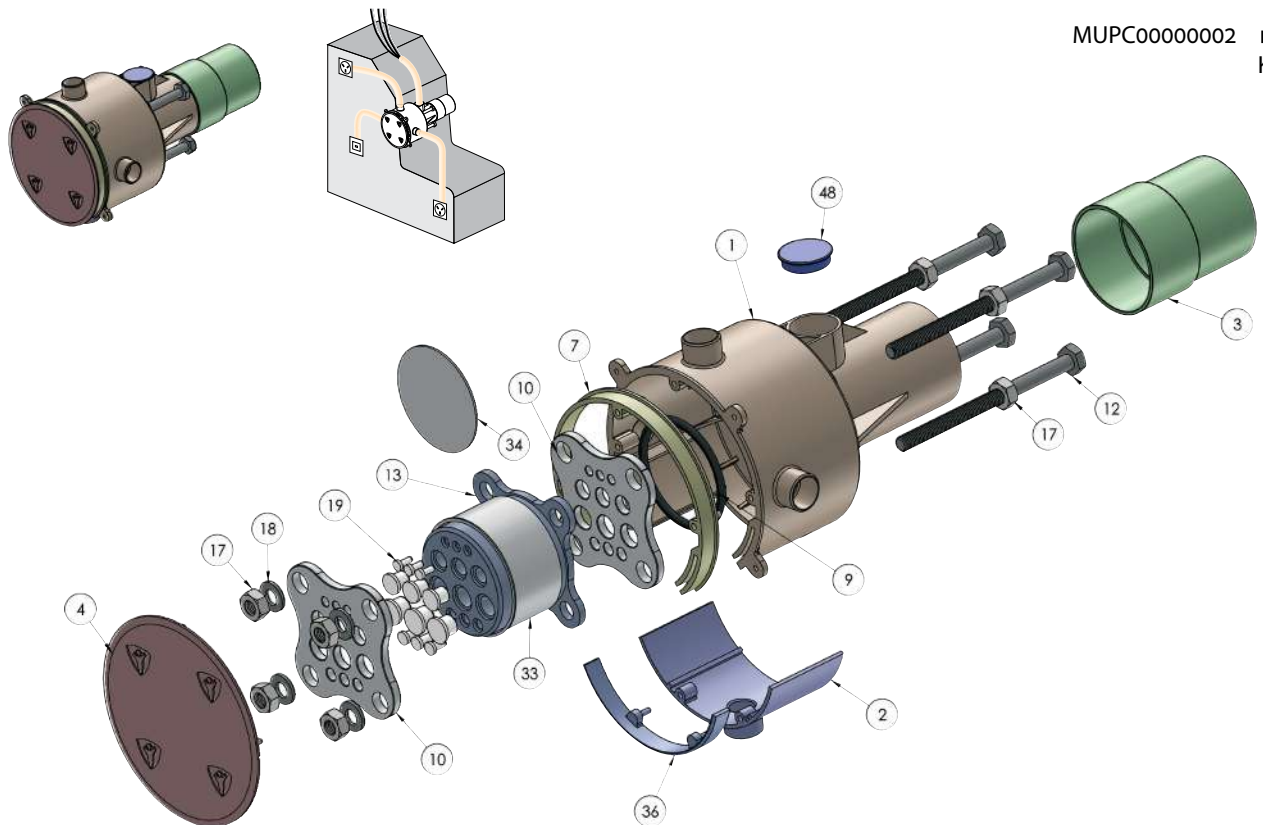

התקן "גולן" לכבילה

התקנה ביציקה בקיר חיצוני או פנימי

MUPC00000002 מק"ט
Kit B