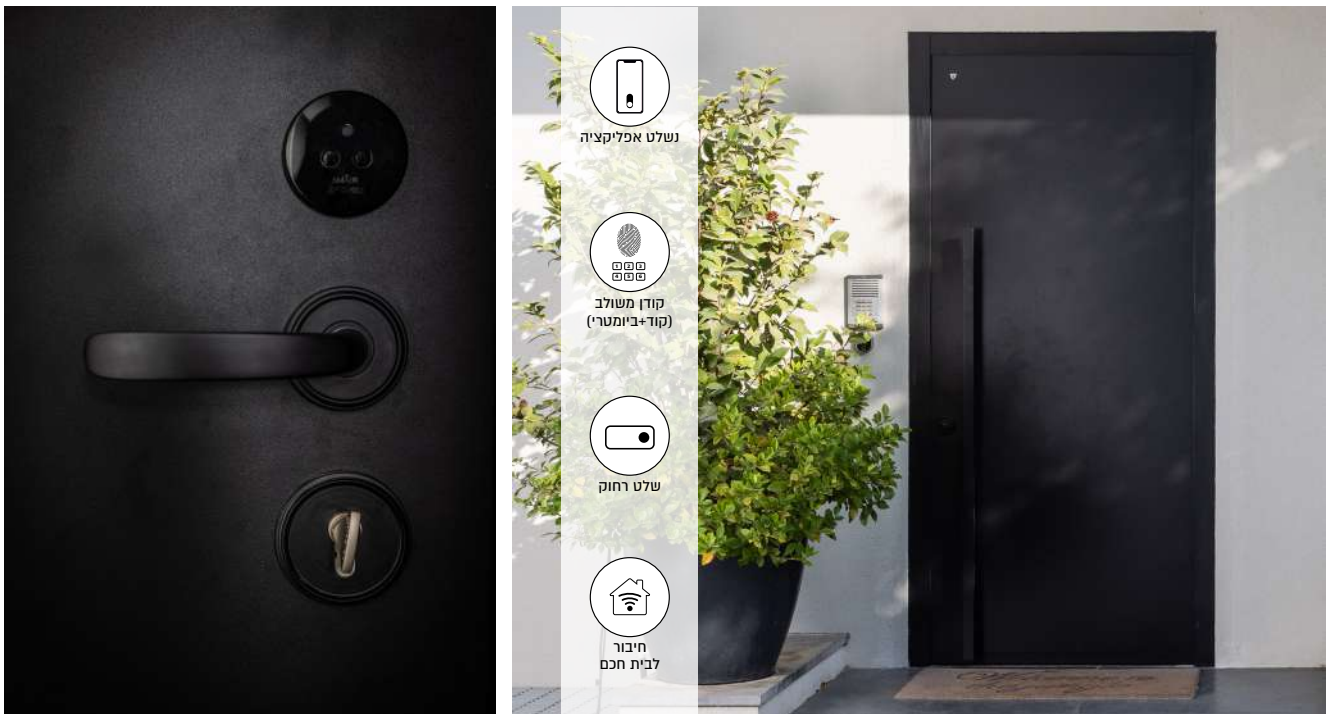

מחסום זרוע | דגם LUX

- מחסום זרוע אלקטרו מכני, כולל קפיץ עזר, למפתחים בגדלים 3-6 מטר
- אפשרות לזרוע אלומיניום עגולה 70 מ"מ או מלבנית 40*80
- מותאם לעבודה אינטנסיבית במתח נמוך, כולל שחרור ידני בשעת חירום
- בראש המחסום פס לד אדום וירוק העוטר את גוף המחסום וכולל גם לד לזרוע
- גוף המחסום צבוע בצביעה אלקטרוסטטית בתנור לעמידות בתנאי מזג האוויר
- קיים גם דגם FAST30 מהיר מאוד לחניון

פתרונות נעילת

מנגנון חכם וחבוי בגוף הדלת אשר הופך כל דלת מקולקציית דלתות הכניסה של רב-בריה לחכמה.

דלתות SMART הן פיתוח ותוצרת כחול לבן, מוגן פטנט, בלעדי לרב-בריה, המאפשרות מגוון אפשרויות שליטה ובקרה בדלת הכניסה. מאחר והמנגנון חבוי בגוף הדלת בשלב הייצור, אין פגיעה בקו העיצובי ובסגנון הדלת.