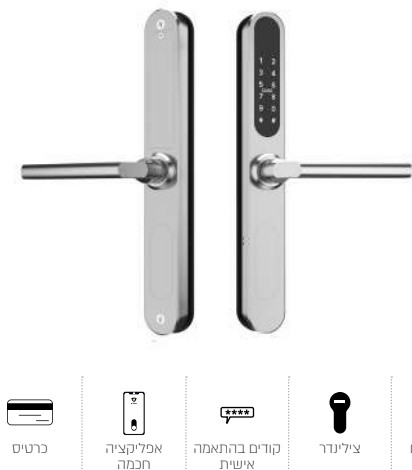

מנעול חכם צר ביומטרי עם ידית | דגם RBU52

חומר	נירוסטה
צבע	טבעי מוברש
מידות המנעול	321X39X20 מ"מ
מרכז צילינדר ידית	85/72/92 מ"מ
עובי דלת מתאים	35-45 מ"מ
מתח עבודה	6V (4 סוללות AA אלקליין. לא כלול)
חיי סוללה	עד 18 חודשים / 15,000 מחזורי הפעלה
שיטות פתיחה	קוד / כרטיס / מפתח / אפליקציית רב-בריה או מערכת LockAdmin של רב-בריה
פתיחת חירום	מפתח או חיבור USB
עמידות לתנאי חוץ	לפי תקן IP65 מתאים לשימוש פנימי או חיצוני