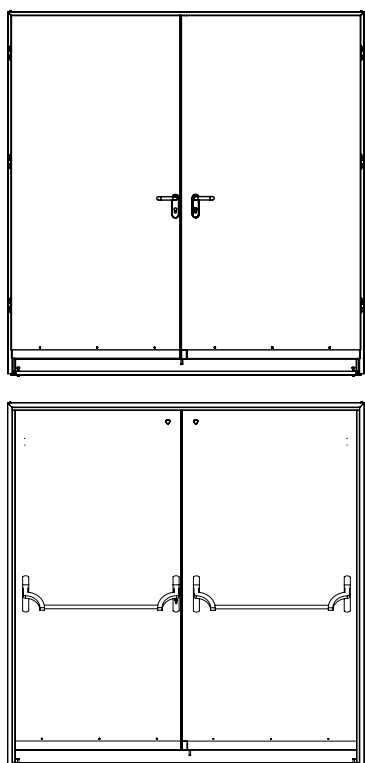

דלת אש דו כנפית | דגמים FD91 / FD61 / FD31

דלת אש דו כנפית, עם מנעול פאניק המעכבת אש למשך 90/60/30 דקות ועומדת בדרישות התקן הישראלי (1212).

מפרט טכני

הדלת בנויה מפלדה מגולוונת עם חיזוקים פנימיים במילוי צמר סלעים אטם תופח בהיקף הדלת אינסרט תחתון טלסקופי מתכוונן לשליטה על גובה הדלת	מידע כללי
מנעול פאניק אפשרות למנעול סולונואיד סוגר הידראולי צילינדר כפתור ידית שחורה - קבועה/נעה אפשרות לידידות פלבים ידית בהלה ISEO	פרזול ועזרים
ידית בהלה חלון אש מלבני במרכז הדלת או מאורך בצד מנעול או עגול נעילה אלקטרו מכנית לשונית בלבד	תוספות לבחירה

דו כנפי		
גובה	רוחב	
2,100/2,930	1,220/2640	FD30-30
2,100/2,930	1,220/2640	FD60-60
2,100/2,630	1,220/2360	FD90-90