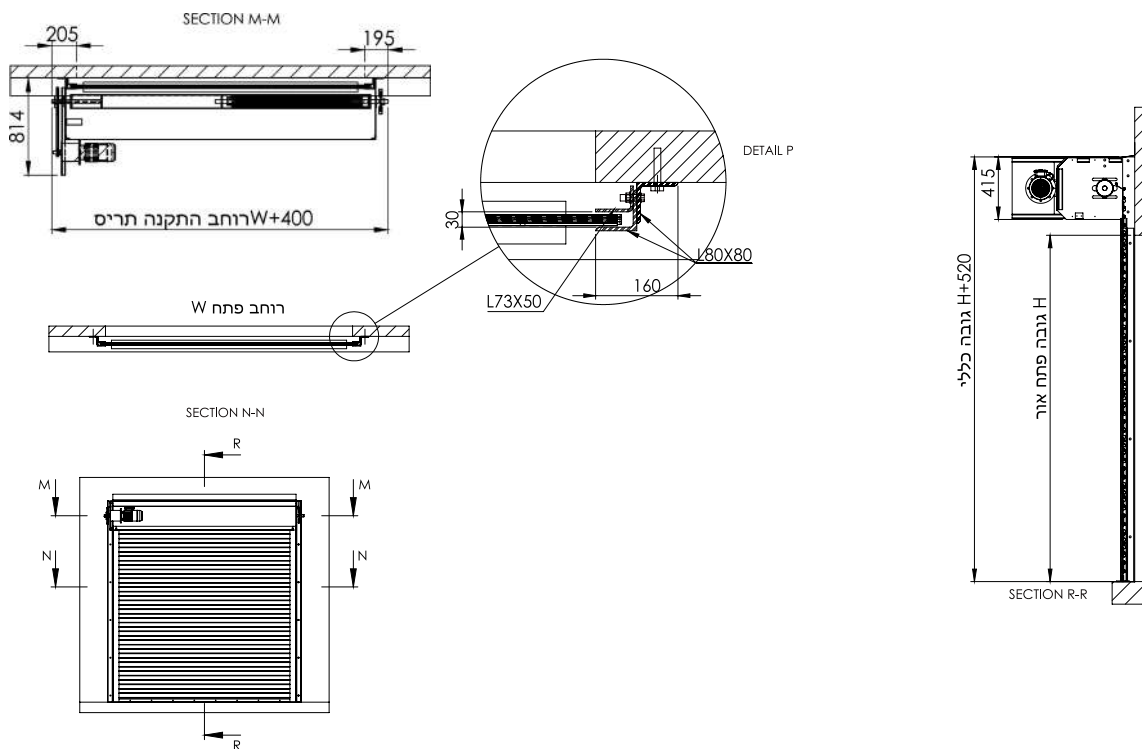

* באחריות המזמין להכין את הפתח בשלמותו - לפי הנחיות רב-בריוח ולבצע הזנה חשמלית וחיבור חשמל סופי למנועים במידה ויותרקנו.