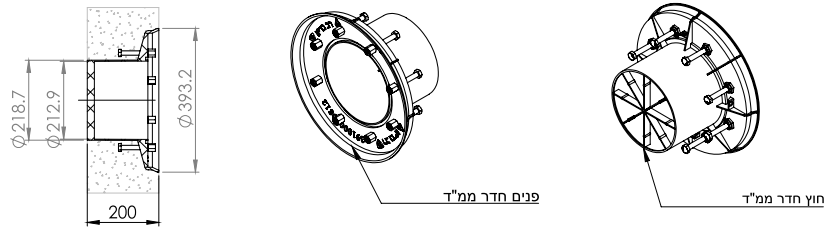

צינור איורור פלסטיק 8" לקיר פנימי

צינור איורור פלסטיק 8" לקיר חיצוני לבנייה רגילה, מרותך

צינור איורור פלסטיק 4" לקיר חיצוני לבנייה רגילה, מרותך

התקן "גולן" למזגן

התקנה ביציקה בקיר חיצוני או פנימי

MUPC00000001 מק"ט
Kit A