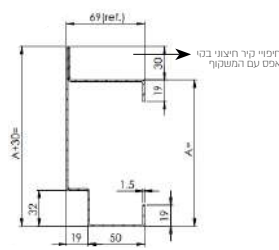

משקוף הדס עם הכנה לדקורציה