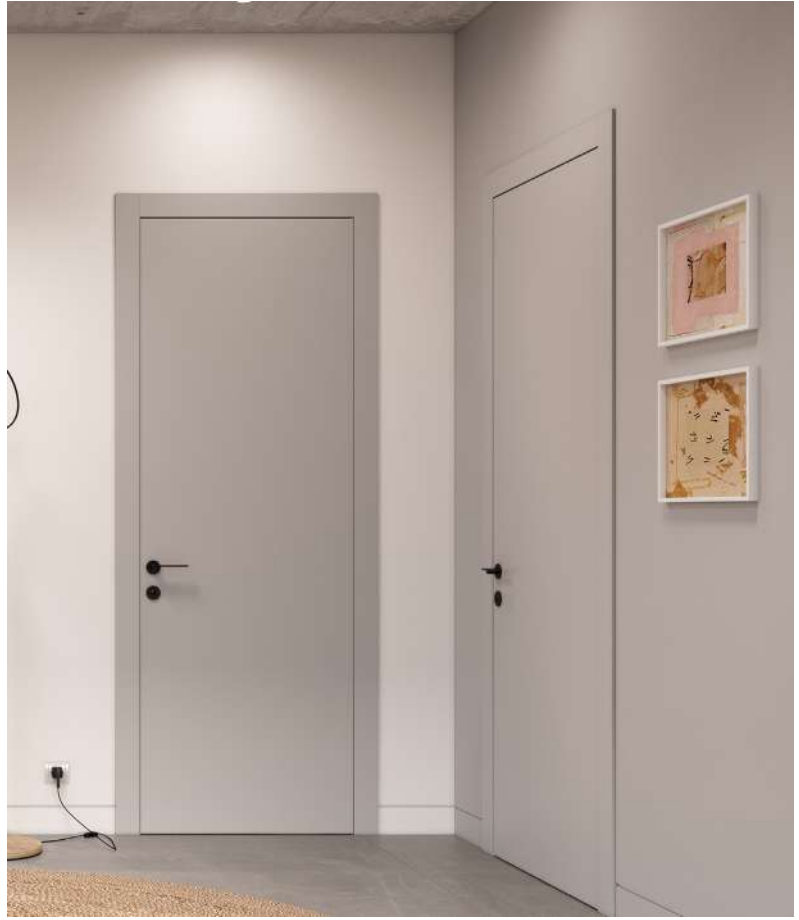

דלתות פנים

סדרות TOP ZERO / TOP PURE

סדרת TOP PURE עם משקוף נסתר

סדרת TOP ZERO עם משקוף בקו אפס

מפרט טכני

<p>סדרת PURE דלת עם משקוף אלומיניום נסתר - פתיחה במישור הקיר, המותקנת על משקוף אלומיניום וצירים נסתרים</p> <p>סדרת TOP זירו - משקוף אפס בקו הקיר</p> <p>כנף במילוי פלקסבורד אקוסטי חיפוי פורמייקה בעובי של כ- 1.8 מ"מ צבע בתנור ברמת שלייפלק מנעול מגנטי עם נעילה שקטה ואטם היקפי במשקוף יש לסיים קו ריצוף 10 מ"מ מקצה המשקוף החיצוני</p> <p>12 שנות אחריות לנזקי מים (בהתאם לתעודת האחריות)</p>	<p>מידע כללי</p>
<p>ידית מעוצבת מהסדרה היוונית צירי פייפ או צירים נסתרים</p>	<p>פרזול ועזרים</p>
<p>לרב-בריה מבוחר רב של עיצובים וסוגי משקוף בהתאם לסגנון הפרוייקט: חירוצים, דקורים, גוון לפי בחירה וסדרות קפסולה</p>	<p>תוספות לבחירה</p>
<p>סדרת PURE דלת עם משקוף אלומיניום נסתר - מידות רוחב: 60-90 ס"מ בקפיצות של 2 ס"מ. מידות גובה: 165-240 ס"מ בקפיצות של 2 ס"מ. ניתן להזמין דלתות גבוהות יותר בהזמנה מיוחדת.</p> <p>סדרת TOP זירו - 205-240 ס"מ רוחב פתח 70/80 ס"מ. ניתן להזמין בייצור מיוחד פתח 60/90/100 ס"מ בתוספת תשלום</p>	<p>מידות</p>