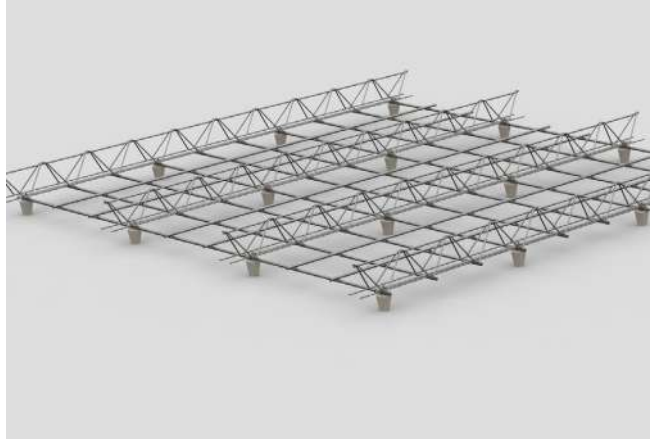

בקוטר של 2" צול (כ-60 מ"מ) בעובי 3.65 מ"מ

יתרונות: בשונה מרגל בניין מגדלי אקרו נועדו להעמסה של משקלים כבדים יותר ובגובה רב.

רשתות הגנה למרפסות

שימוש המוצר: רשתות הגנה זמניים לקצה בניין משמשות כמערכת גדר / מעקה היקפי למרפסות, פתחי מעלית ופתחי קיר.

הדודים שלנו בעלי מנגנון ייחודי לשפיכת הבטון מהמרכז בעזרת שרוול.

את הדודים ניתן להרים במנוף או מלגזה. הדודים כוללים שרוול פלסטי גמיש באורך 3 מ' וסולם עליה.

שומרי מרחק ממתכת – NURIELLYNET

שימוש המוצר: שומרי מרחק מסוג זה נועדו להפריד בין שכבות רשת ברזל בתקרות ובקירות, האלמנטים מגיעים באורך של 2000 מ"מ ובגובה משתנה לפי בקשת הלקוח.
המרחק המומלץ להנחת שומרי מרחק אחד מהשני הוא 1000 מ"מ.
יתרון המוצר: משקל עצמי נמוך המאפשר עבודה נוחה ומהירה.
כושר נשיאת עומסים כבדים המאפשר סידור ברזל בשכבות.
מונע הכנסת אלמנטים זרים לבטון.