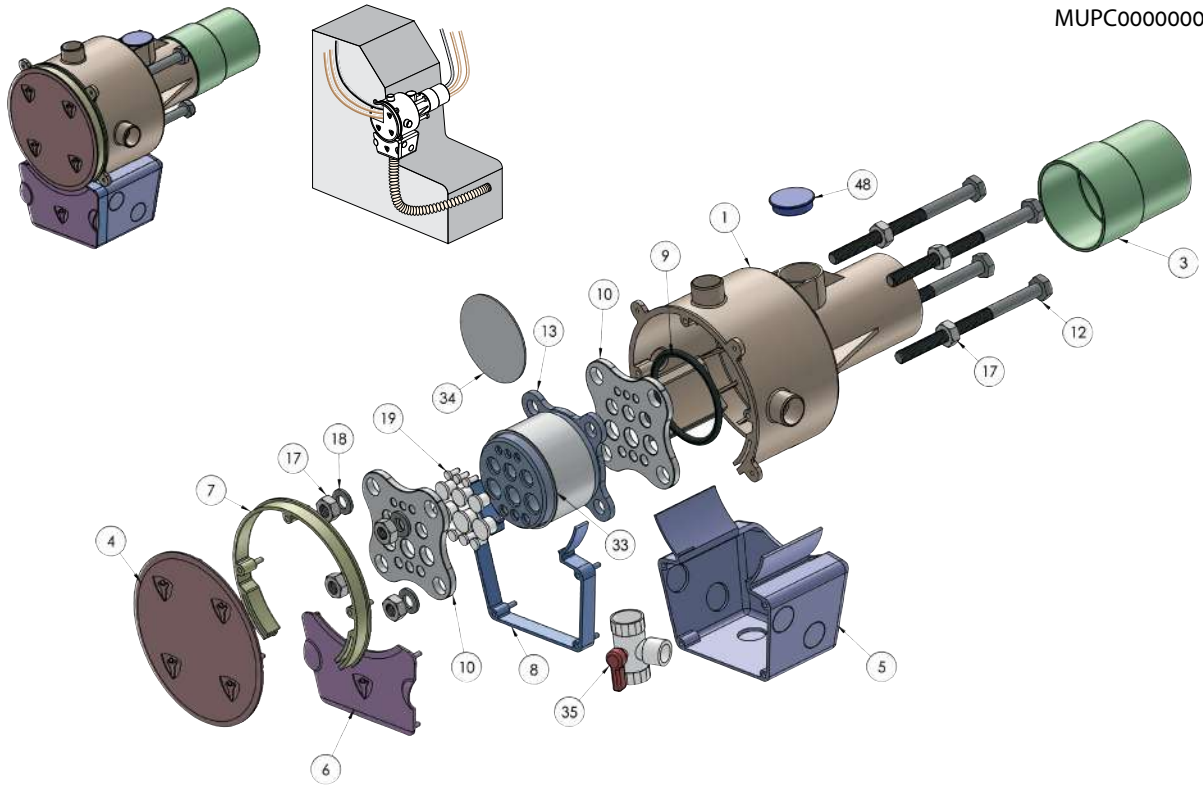

צינור איורור פלסטיק 8" לקיר פנימי

צינור איורור פלסטיק 8" לקיר חיצוני לבנייה רגילה, מרותך

צינור איורור פלסטיק 4" לקיר חיצוני לבנייה רגילה, מרותך

התקן "גולן" למזגן

התקנה ביציקה בקיר חיצוני או פנימי

MUPC00000001 מק"ט
Kit A