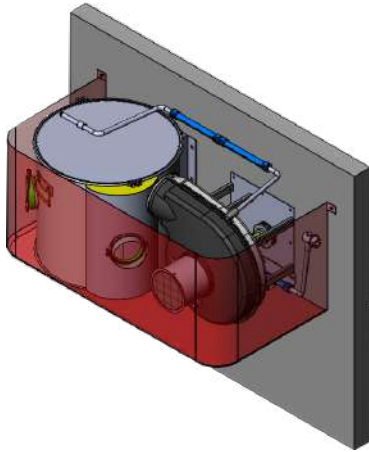

התקן "גולן" לכבילה

התקנה ביציקה בקיר חיצוני או פנימי

MUPC00000002 מק"ט
Kit B

מערכת סינון ואוורור אב"כ מוסדי | כפיר

טכנולוגיה חדשנית כחול לבן וביטחון מירבי!

- המערכות מיוצרות בישראל במפעלי מיגון אב"כ ברב-בריה, על פי תקן ישראלי 4570, ונושאות תו תקן לפי היתר מכון התקנים הישראלי ואישורי פיקוד העורף.
- התקנה תקרתית או על גבי קיר לניצול אופטימלי של המרחב המוגן.
- ייצור קפדני, איכות חומרים גבוהה, התקנה אחראית ומקצועית.
- סינון אב"כ מתקדם.