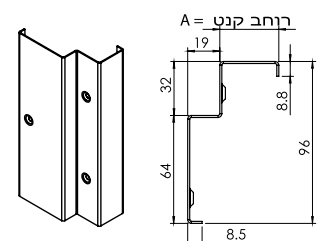

משקופים לדלתות כניסה

דגם 800 מתועש

800 דגם

משקוף דגם C
(ניתן להזמין עם/בלי הלבשות קליק)

משקוף הדס עם הכנה לדקורציה

משקוף קו אפס

משקוף בנייה אומניוית

משקוף כיסוי