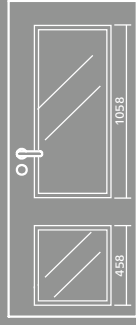

חירוץ דגם
איביזה

חירוץ דגם
*4 PANEL

*בדלת 240 ס"מ בלבד

חירוץ דגם
*3 PANEL
ריבועים שווים

*בדלת 240 ס"מ בלבד

LIVNE DESIGN 02

LIVNE DESIGN 01

חירוץ/פסי אלומיניום
דגם ברצלונה

סדרת טופ קלאסיק (קרניזים)

דלת אסם

טופ קלאסיק
3 PANEL

טופ קלאסיק
2 PANEL duex

טופ קלאסיק
2 PANEL

טופ קלאסיק
1 PANEL

דגם 12
זיגוג חלון עליון*

*רק בדגמי צבע

דגם 13
זיגוג חלון עליון ותחתון

דגם 14
זיגוג חלון עליון*

*רק בדגמי צבע

דגם 15
זיגוג עם
גרילים נסתרים*

*בצד החיצוני

זיגוג מלא
זכוכית סבתא

דגם 9
זיגוג מלא ללא חלוקה

דגם 10
זיגוג מלא חלוקה ל-3

דגם 11 - יפני
זיגוג מלא חלוקה ל-5

דגם 4
מרובע מרכזי

דגם 4A
מרובע צד ידית

דגם 3
חלון חצי דלת

דגם 2
מעויין מרכזי

דגם 1
מעויין צד ידית

דגם 8
מילאנו

דגם 7 - 3 מרובעים
בשורה צד ידית